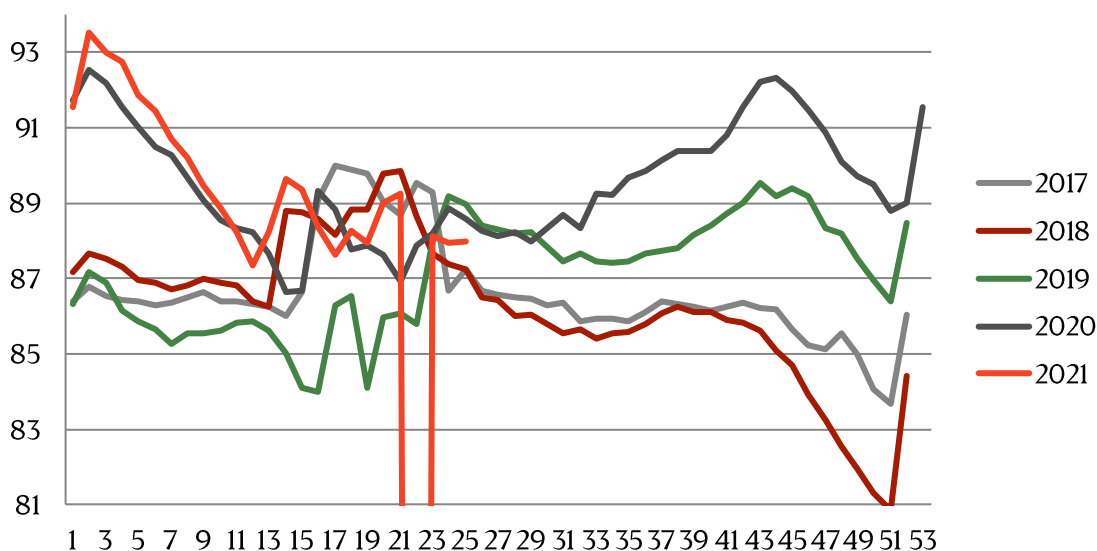

Average weight, Danish Crown (dressed) kg

Week	2021	2020
1	91,54	91,72
2	93,52	92,53
3	93,01	92,18
4	92,73	91,54
5	91,87	91,01
6	91,45	90,49
7	90,7	90,28
8	90,21	89,66
9	89,48	89,07
10	88,85	88,53
11	88,22	88,33
12	87,33	88,23
13	88,22	87,68
14	89,63	86,65
15	89,36	86,66
16	88,37	89,32
17	87,64	88,84
18	88,25	87,77
19	87,94	87,87
20	89,01	87,64
21	89,26	86,94
22	88,47	87,87
23	88,12	88,21
24	87,94	88,87
25	87,97	88,57
26		88,28

Week	2021	2020
27		88,12
28		88,22
29		87,98
30		88,33
31		88,69
32		88,33
33		89,24
34		89,22
35		89,69
36		89,84
37		90,15
38		90,37
39		90,39
40		90,39
41		90,80
42		91,54
43		92,21
44		92,32
45		91,97
46		91,46
47		90,88
48		90,10
49		89,72
50		89,49
51		88,80
52		89,01
53		91,54
Average (week)	89,61	89,50

Best regards,

Danish Crown