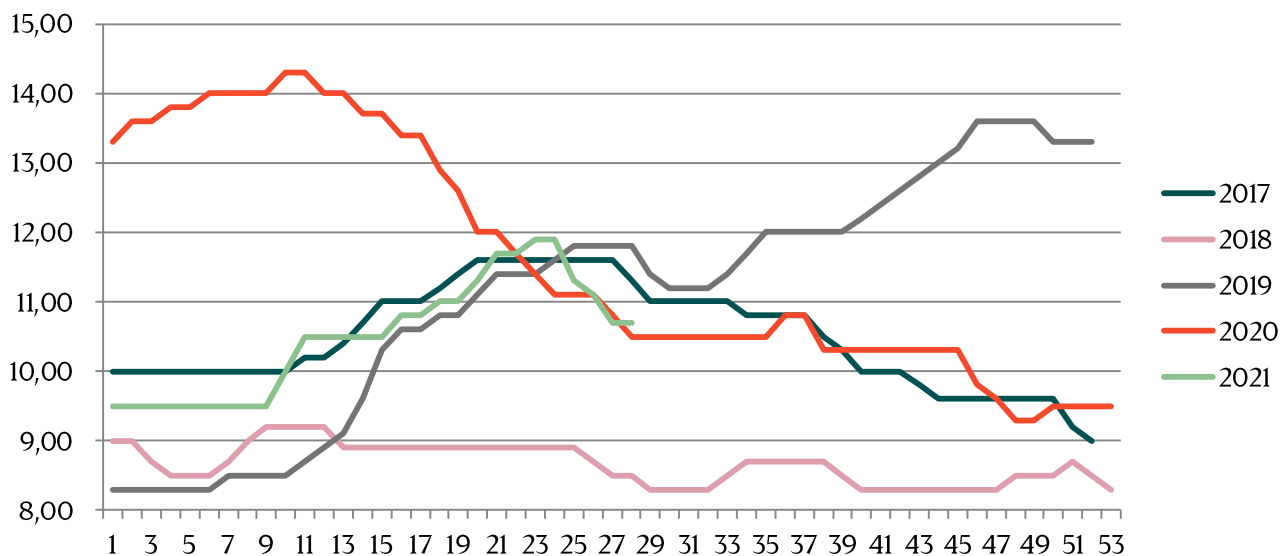

Weekly pig price – Danish Crown

Week	2021	2020
1	9,5	13,30
2	9,5	13,60
3	9,5	13,60
4	9,5	13,80
5	9,5	13,80
6	9,5	14,00
7	9,5	14,00
8	9,5	14,00
9	9,5	14,00
10	10	14,30
11	10,5	14,30
12	10,5	14,00
13	10,5	14,00
14	10,5	13,70
15	10,5	13,70
16	10,8	13,40
17	10,8	13,40
18	11	12,90
19	11	12,60
20	11,3	12,00
21	11,7	12,00
22	11,7	11,70
23	11,9	11,40
24	11,9	11,10
25	11,3	11,10
26	11,1	11,10

Week	2021	2020
27	10,7	10,80
28	10,7	10,50
29		10,50
30		10,50
31		10,50
32		10,50
33		10,50
34		10,50
35		10,50
36		10,80
37		10,80
38		10,30
39		10,30
40		10,30
41		10,30
42		10,30
43		10,30
44		10,30
45		10,30
46		9,80
47		9,60
48		9,30
49		9,30
50		9,50
51		9,50
52		9,50
53		9,50
Average (week)	10,50	11,62

Best regards,
Danish Crown