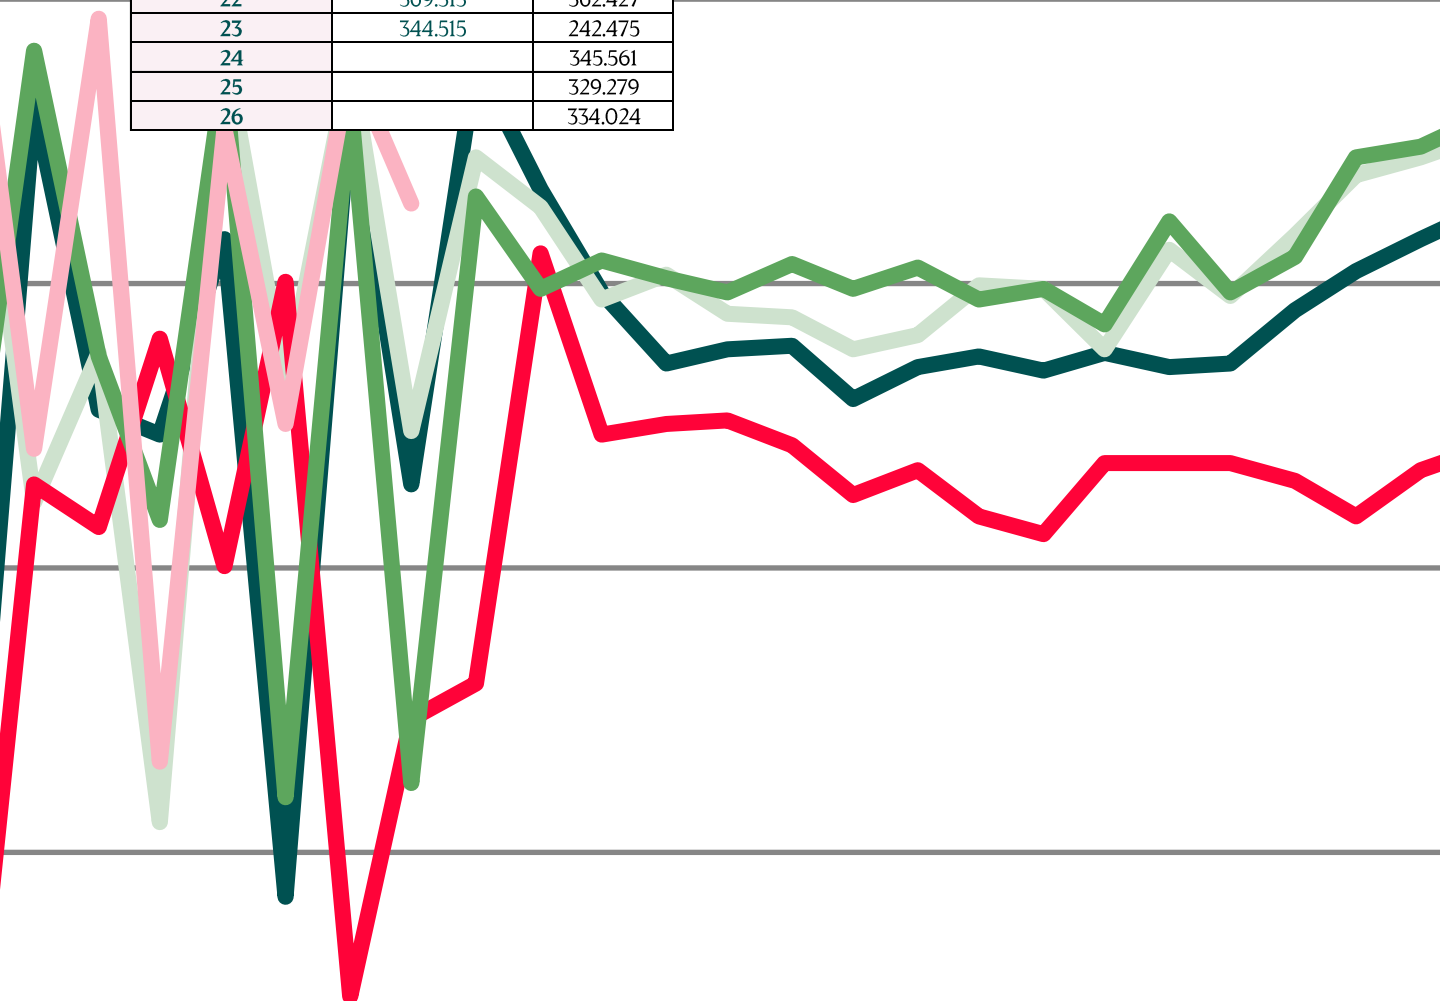

Total killings Denmark (98 % of all slaughtering)

Week	2021	2020
1	381415	203.768
2	377561	367.603
3	382076	361.313
4	392.344	361.348
5	380.862	351.634
6	391.853	345.865
7	389.316	343.499
8	392.803	352.385
9	380.154	344.474
10	391.261	340.237
11	381.022	341.090
12	384.207	348.230
13	206385	353.750
14	321.475	357.739
15	384.550	202.219
16	383.531	294.576
17	301.003	371.519
18	376.870	317184
19	246.249	288.549
20	357.576	368.284
21	305.740	240.165
22	369.313	362.427
23	344.515	242.475
24		345.561
25		329.279
26		334.024

Week	2021	2020
27		331.436
28		328.724
29		333.829
30		329.207
31		332.989
32		327.563
33		329.490
34		323.247
35		341.204
36		328.517
37		334.976
38		352.297