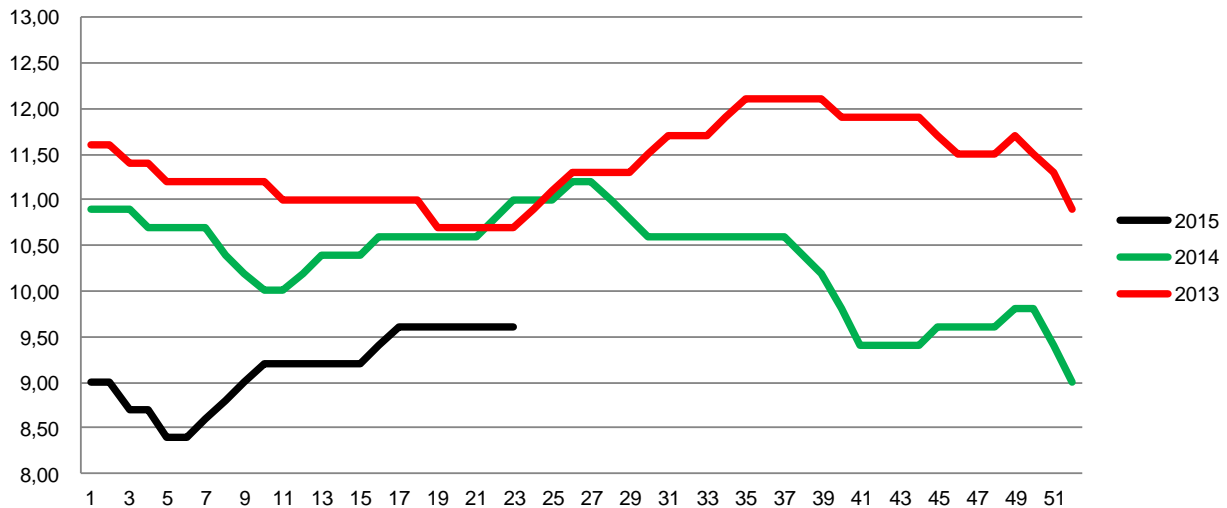

Live hog prices dressed weight

Weight interval	DKK / Kg	
	01.06.2015 – 07.06.2015	25.05.2015 – 31.05.2015
	(Week 23)	(Week 22)
50,0 - 59,9 Kg	5,60 - 6,60	5,60 - 6,60
60,0 - 69,9 Kg	7,60 - 9,45	7,60 - 9,45
70,0 - 89,9 Kg	9,60	9,60
90,0 - 90,9 Kg	9,60	9,60
91,0 - 92,9 Kg	9,60	9,60
93,0 - 93,9 Kg	9,60	9,60
94,0 - 94,9 Kg	9,60	9,60
95,0 - 95,9 Kg	9,40	9,40
96,0 - 96,9 Kg	9,00	9,00
97,0 - 97,9 Kg	8,70	8,70
98,0 - 99,9 Kg	8,40	8,40
100,0 - 109,9 Kg	7,10	7,10

Statistics	Week 21, 2015	Week 21, 2014
Killings - Danish Crown	293.213	310.565
Hereof sows	6.793	7.344
Total killings - DK Co-ops	332.500	354.900
Average weight	85,77	84,80
Weight interval 50,0 -	3,41%	4,19%
Weight interval 70,0 -	93,27%	90,49%
Weight interval 92,0 -	3,32%	5,32%
Average meat contents	60,48	60,49
Average price before production levy:		
Per kg / dressed (DKK)	9,60	10,59
Per hog / dressed (DKK)	823	898

Best regards
Danish Crown

Weekly pig price - DC

Week	2015	2014	2013
1	9,00	10,90	11,60
2	9,00	10,90	11,60
3	8,70	10,90	11,40
4	8,70	10,70	11,40
5	8,40	10,70	11,20
6	8,40	10,70	11,20
7	8,60	10,70	11,20
8	8,80	10,40	11,20
9	9,00	10,20	11,20
10	9,20	10,00	11,20
11	9,20	10,00	11,00
12	9,20	10,20	11,00
13	9,20	10,40	11,00
14	9,20	10,40	11,00
15	9,20	10,40	11,00
16	9,40	10,60	11,00
17	9,60	10,60	11,00
18	9,60	10,60	11,00
19	9,60	10,60	10,70
20	9,60	10,60	10,70
21	9,60	10,60	10,70
22	9,60	10,80	10,70
23	9,60	11,00	10,70
24		11,00	10,90
25		11,00	11,10
26		11,20	11,30

Week	2015	2014	2013
27		11,20	11,30
28		11,00	11,30
29		10,80	11,30
30		10,60	11,50
31		10,60	11,70
32		10,60	11,70
33		10,60	11,70
34		10,60	11,90
35		10,60	12,10
36		10,60	12,10
37		10,60	12,10
38		10,40	12,10
39		10,20	12,10
40		9,80	11,90
41		9,40	11,90
42		9,40	11,90
43		9,40	11,90
44		9,40	11,90
45		9,60	11,70
46		9,60	11,50
47		9,60	11,50
48		9,60	11,50
49		9,80	11,70
50		9,80	11,50
51		9,40	11,30
52		9,00	10,90
Average (week)	9,15	10,35	11,38