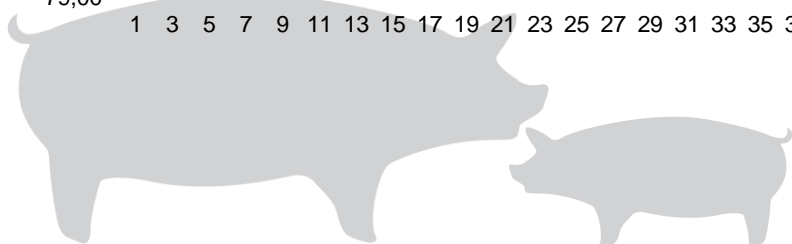

Average weight (dressed) kg

Week	2015	2014	2013
1	85,98	84,55	84,57
2	87,57	85,63	85,16
3	87,26	85,49	84,76
4	86,79	85,26	84,16
5	86,31	85,03	83,89
6	85,96	85,08	83,47
7	85,55	85,25	83,29
8	85,69	85,46	83,29
9	85,32	85,68	82,95
10	85,29	85,48	82,84
11	85,05	85,27	82,99
12	84,94	85,02	82,53
13	84,41	84,80	82,05
14	84,41	84,18	84,34
15	86,72	83,71	83,81
16	86,49	83,70	82,96
17	85,73	85,47	82,17
18	85,13	85,38	82,73
19	85,39	85,31	82,50
20	84,72	84,56	83,54
21		84,80	83,76
22		84,31	83,46
23		85,33	82,88
24		86,12	82,75
25		85,45	82,16
26		85,00	82,13

Week	2015	2014	2013
27		84,64	82,10
28		84,03	82,19
29		83,69	82,10
30		83,43	81,97
31		83,22	82,03
32		83,33	81,84
33		83,57	81,90
34		83,97	81,85
35		84,18	82,06
36		84,41	82,30
37		84,45	82,23
38		84,65	82,32
39		84,37	82,32
40		84,03	82,36
41		83,78	82,42
42		84,10	82,57
43		83,85	82,40
44		83,74	82,44
45		83,84	82,17
46		83,54	82,04
47		83,54	81,65
48		82,85	81,41
49		82,86	80,83
50		82,22	80,35
51		81,97	80,16
52		83,59	81,46
Average (week)	85,74	84,37	82,59
Change (week)	1,62%	2,16%	0,95%

Best regards
Danish Crown