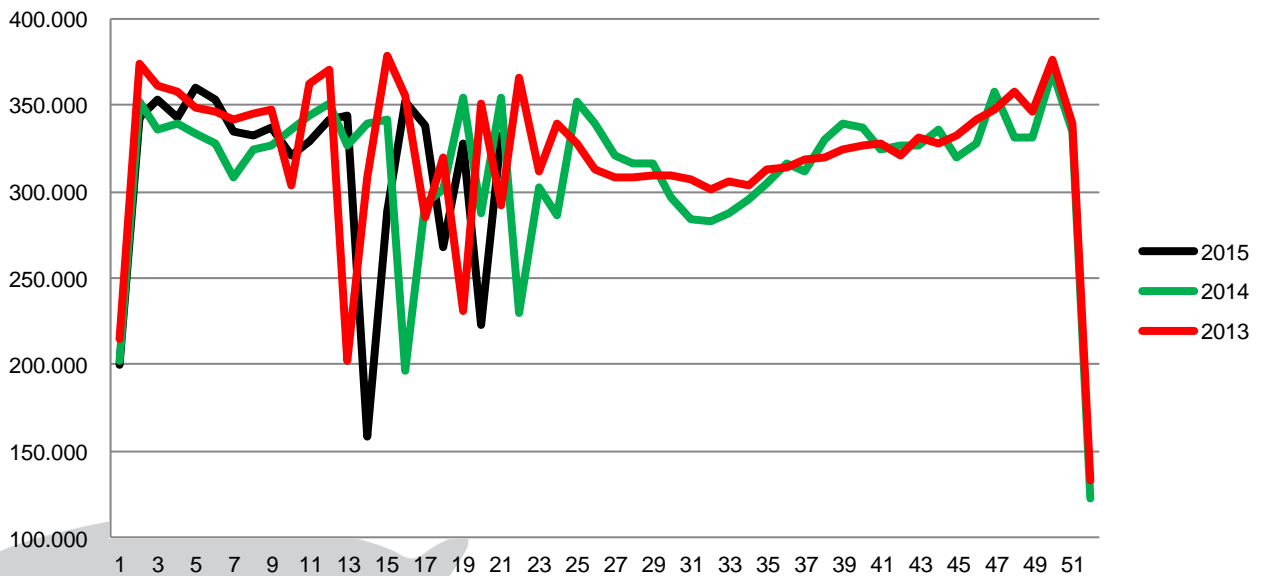

Total killings / DK co-ops

Week	2015	2014	2013
1	200.400	202.500	214.900
2	342.700	352.500	374.100
3	353.200	336.400	361.500
4	342.900	339.300	358.400
5	360.800	333.400	348.900
6	353.600	327.900	346.200
7	334.800	308.600	341.900
8	332.700	324.600	344.900
9	337.400	326.900	347.100
10	321.000	336.600	303.400
11	329.100	344.600	363.200
12	342.000	350.700	370.800
13	343.900	326.900	202.300
14	158.400	339.200	309.000
15	289.000	341.400	378.600
16	352.000	196.900	356.100
17	338.200	293.100	285.000
18	268.500	301.800	319.600
19	328.300	354.900	231.200
20	222.900	287.600	350.900
21	332.500	354.900	291.800
22		230.400	365.600
23		302.100	312.400
24		286.100	339.700
25		352.000	327.500
26		339.500	313.100

Week	2015	2014	2013
27		320.700	309.000
28		316.700	308.200
29		316.400	309.800
30		296.500	309.800
31		284.100	307.700
32		283.000	301.500
33		287.100	305.700
34		295.600	304.200
35		304.400	312.600
36		316.000	314.100
37		312.000	318.400
38		330.400	320.300
39		339.900	324.500
40		337.800	326.400
41		324.300	327.600
42		326.800	321.200
43		326.400	331.000
44		336.300	328.600
45		319.600	333.200
46		328.500	341.700
47		357.700	347.300
48		331.600	358.400
49		331.400	346.600
50		369.900	376.400
51		334.800	339.500
52		123.000	133.000
Average (week)	313.538	314.263	321.438
Total (year)		16.341.700	16.714.800
Change (week)	-0,23%	-2,23%	-1,45%

Best regards
Danish Crown