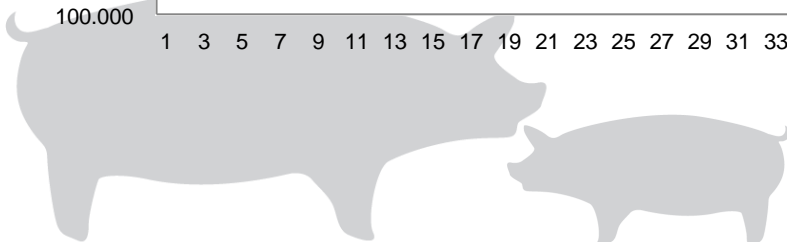

Total killings / DK co-ops

Week	2015	2014	2013
1	200.400	202.500	214.900
2	342.700	352.500	374.100
3	353.200	336.400	361.500
4	342.900	339.300	358.400
5	360.800	333.400	348.900
6	353.600	327.900	346.200
7	334.800	308.600	341.900
8	332.700	324.600	344.900
9	337.400	326.900	347.100
10	321.000	336.600	303.400
11	329.100	344.600	363.200
12	342.000	350.700	370.800
13	343.900	326.900	202.300
14	158.400	339.200	309.000
15	289.000	341.400	378.600
16	352.000	196.900	356.100
17	338.200	293.100	285.000
18	268.500	301.800	319.600
19	328.300	354.900	231.200
20	222.900	287.600	350.900
21	332.500	354.900	291.800
22		230.400	365.600
23		302.100	312.400
24		286.100	339.700
25		352.000	327.500
26		339.500	313.100

Week	2015	2014	2013
27		320.700	309.000
28		316.700	308.200
29		316.400	309.800
30		296.500	309.800
31		284.100	307.700
32		283.000	301.500
33		287.100	305.700
34		295.600	304.200
35		304.400	312.600
36		316.000	314.100
37		312.000	318.400
38		330.400	320.300
39		339.900	324.500
40		337.800	326.400
41		324.300	327.600
42		326.800	321.200
43		326.400	331.000
44		336.300	328.600
45		319.600	333.200
46		328.500	341.700
47		357.700	347.300
48		331.600	358.400
49		331.400	346.600
50		369.900	376.400
51		334.800	339.500
52		123.000	133.000
Average (week)	313.538	314.263	321.438
Total (year)		16.341.700	16.714.800
Change (week)	-0,23%	-2,23%	-1,45%

Best regards
Danish Crown