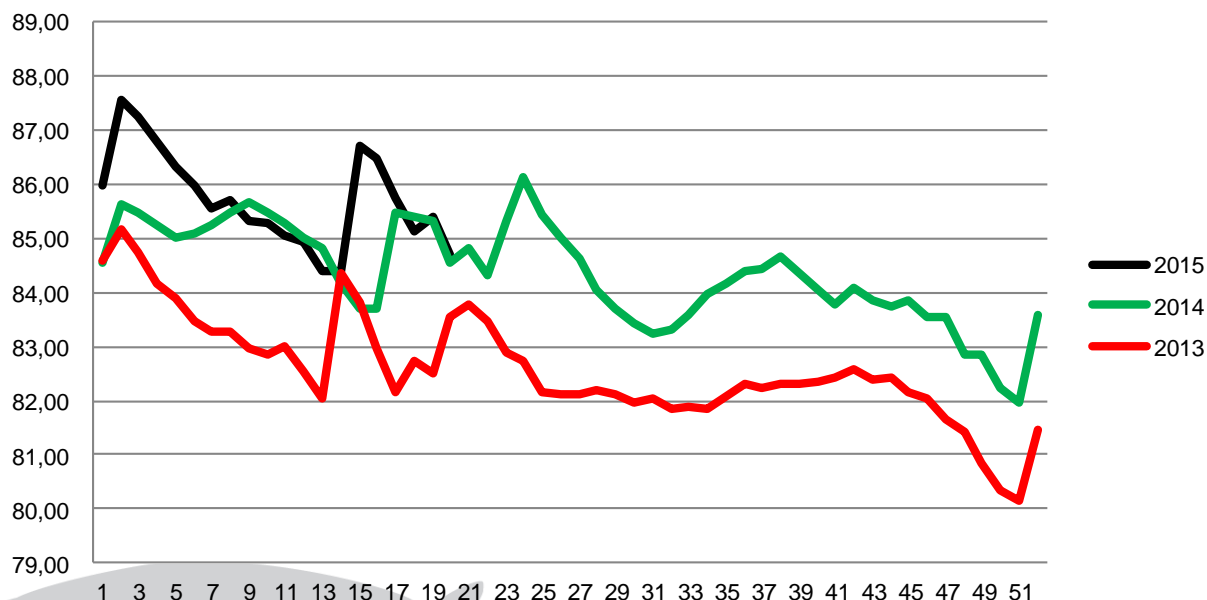

Average weight (dressed) kg

Week	2015	2014	2013
1	85,98	84,55	84,57
2	87,57	85,63	85,16
3	87,26	85,49	84,76
4	86,79	85,26	84,16
5	86,31	85,03	83,89
6	85,96	85,08	83,47
7	85,55	85,25	83,29
8	85,69	85,46	83,29
9	85,32	85,68	82,95
10	85,29	85,48	82,84
11	85,05	85,27	82,99
12	84,94	85,02	82,53
13	84,41	84,80	82,05
14	84,41	84,18	84,34
15	86,72	83,71	83,81
16	86,49	83,70	82,96
17	85,73	85,47	82,17
18	85,13	85,38	82,73
19	85,39	85,31	82,50
20	84,72	84,56	83,54
21		84,80	83,76
22		84,31	83,46
23		85,33	82,88
24		86,12	82,75
25		85,45	82,16
26		85,00	82,13

Week	2015	2014	2013
27		84,64	82,10
28		84,03	82,19
29		83,69	82,10
30		83,43	81,97
31		83,22	82,03
32		83,33	81,84
33		83,57	81,90
34		83,97	81,85
35		84,18	82,06
36		84,41	82,30
37		84,45	82,23
38		84,65	82,32
39		84,37	82,32
40		84,03	82,36
41		83,78	82,42
42		84,10	82,57
43		83,85	82,40
44		83,74	82,44
45		83,84	82,17
46		83,54	82,04
47		83,54	81,65
48		82,85	81,41
49		82,86	80,83
50		82,22	80,35
51		81,97	80,16
52		83,59	81,46
Average (week)	85,74	84,37	82,59
Change (week)	1,62%	2,16%	0,95%

Best regards
Danish Crown