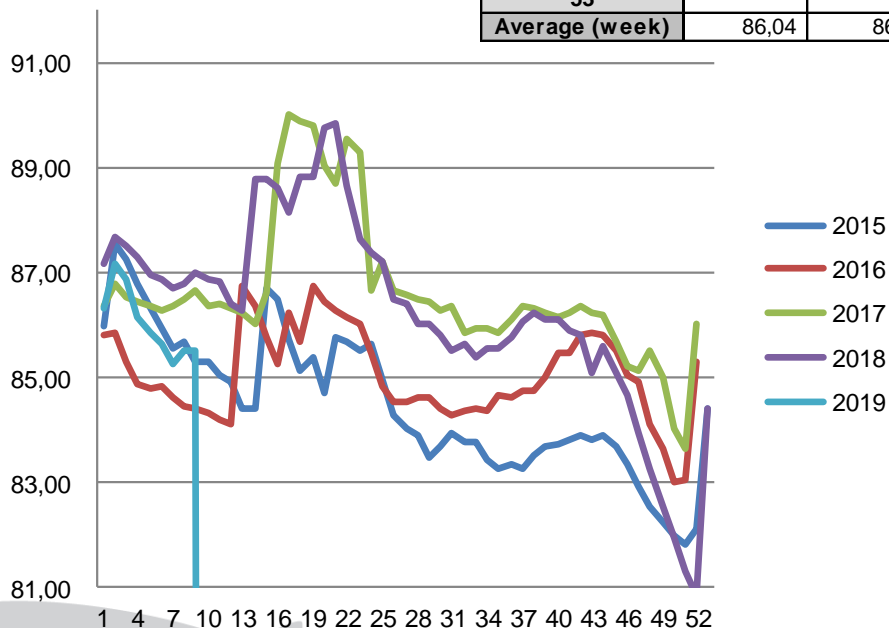

Week	2019	2018
27		8,50
28		8,50
29		8,30
30		8,30
31		8,30
32		8,30
33		8,50
34		8,70
35		8,70
36		8,70
37		8,70
38		8,70
39		8,50
40		8,30
41		8,30
42		8,30
43		8,30
44		8,30
45		8,30
46		8,30
47		8,50
48		8,50
49		8,50
50		8,70
51		8,50
52		8,30
Average (week)	8,41	8,67

Best regards
Danish Crown

Average weight, Danish Crown (dressed) kg

Week	2109	2018
1	86,31	87,18
2	87,17	87,67
3	86,90	87,52
4	86,14	87,32
5	85,87	86,95
6	85,64	86,90
7	85,26	86,71
8	85,53	86,81
9	85,54	86,99
10	85,63	86,90
11		86,82
12		86,40
13		86,27
14		88,80
15		88,77
16		88,60
17		88,16
18		88,83
19		88,84
20		89,77
21		89,87
22		88,65
23		87,66
24		87,40
25		87,23
26		86,49

Week	2019	2018
27		86,43
28		86,02
29		86,03
30		85,80
31		85,54
32		85,64
33		85,41
34		85,56
35		85,57
36		85,78
37		86,06
38		86,26
39		86,11
40		86,12
41		85,91
42		85,82
43		85,62
44		85,08
45		84,69
46		83,94
47		83,25
48		82,53
49		81,95
50		81,31
51		80,86
52		84,41
53		
Average (week)	86,04	86,29

Best regards
Danish Crown

Total killings Denmark (98 % of all slaughtering's)

Week	2019	2018
1	217.081	287.789
2	367.355	367.703
3	369.764	368.047
4	359.584	366.312
5	346.402	361.495
6	344.954	352.145
7	325.222	339.607
8	322.618	336.613
9	321.585	331.154
10		343.691
11		351.578
12		365.200
13		218.444
14		303.033
15		363.829
16		371.945
17		291.607
18		317.876
19		235.481
20		371.516
21		311.691
22		369.643
23		304.448
24		352.632
25		343.770
26		327.658