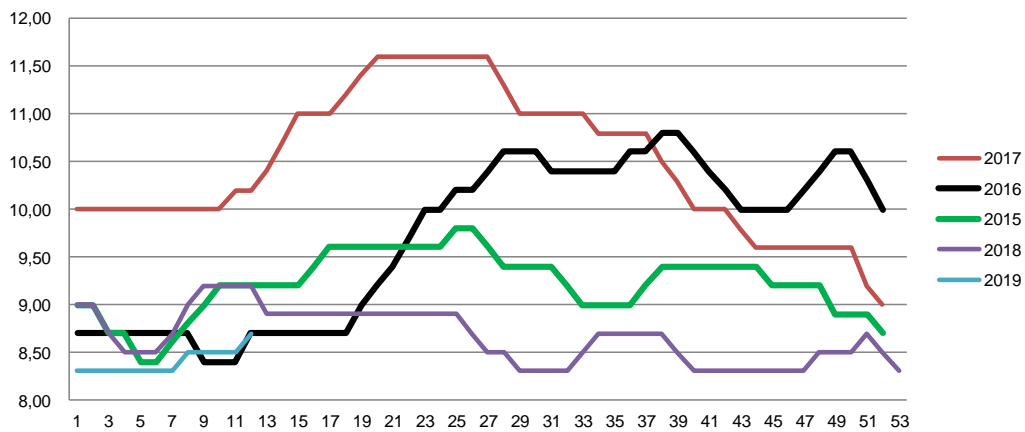

Statistics	DKK / Kg	
	Week 10, 2019	Week 10, 2018
Killings - Danish Crown	243.174	264.167
Hereof sows	4.490	4.962
Average weight	85,63	86,90
Weight interval 50,0 -	3,24%	2,65%
Weight interval 74,0 -	91,62%	88,67%
Weight interval 96,0 -	5,14%	8,65%
Average meat contents	61,37	60,78
Per kg / dressed (DKK)	8,83	9,28
Per hog / dressed (DKK)	756	800

Best regards
Danish Crown

Weekly pig price – Danish Crown

Week	2019	2018
1	8,30	9,00
2	8,30	9,00
3	8,30	8,70
4	8,30	8,50
5	8,30	8,50
6	8,30	8,50
7	8,50	8,70
8	8,50	9,00
9	8,50	9,20
10	8,50	9,20
11	8,70	9,20
12	8,90	9,20
13		8,90
14		8,90
15		8,90
16		8,90
17		8,90
18		8,90
19		8,90
20		8,90
21		8,90
22		8,90
23		8,90
24		8,90
25		8,90
26		8,70

Week	2019	2018
27		8,50
28		8,50
29		8,30
30		8,30
31		8,30
32		8,30
33		8,50
34		8,70
35		8,70
36		8,70
37		8,70
38		8,70
39		8,50
40		8,30
41		8,30
42		8,30
43		8,30
44		8,30
45		8,30
46		8,30
47		8,50
48		8,50
49		8,50
50		8,70
51		8,50
52		8,30
Average (week)	8,41	8,67

Best regards
Danish Crown

Average weight, Danish Crown (dressed) kg

Week	2109	2018
1	86,31	87,18
2	87,17	87,67
3	86,90	87,52
4	86,14	87,32
5	85,87	86,95
6	85,64	86,90
7	85,26	86,71
8	85,53	86,81
9	85,54	86,99
10	85,63	86,90
11		86,82
12		86,40
13		86,27
14		88,80
15		88,77
16		88,60
17		88,16
18		88,83
19		88,84
20		89,77
21		89,87
22		88,65
23		87,66
24		87,40
25		87,23
26		86,49