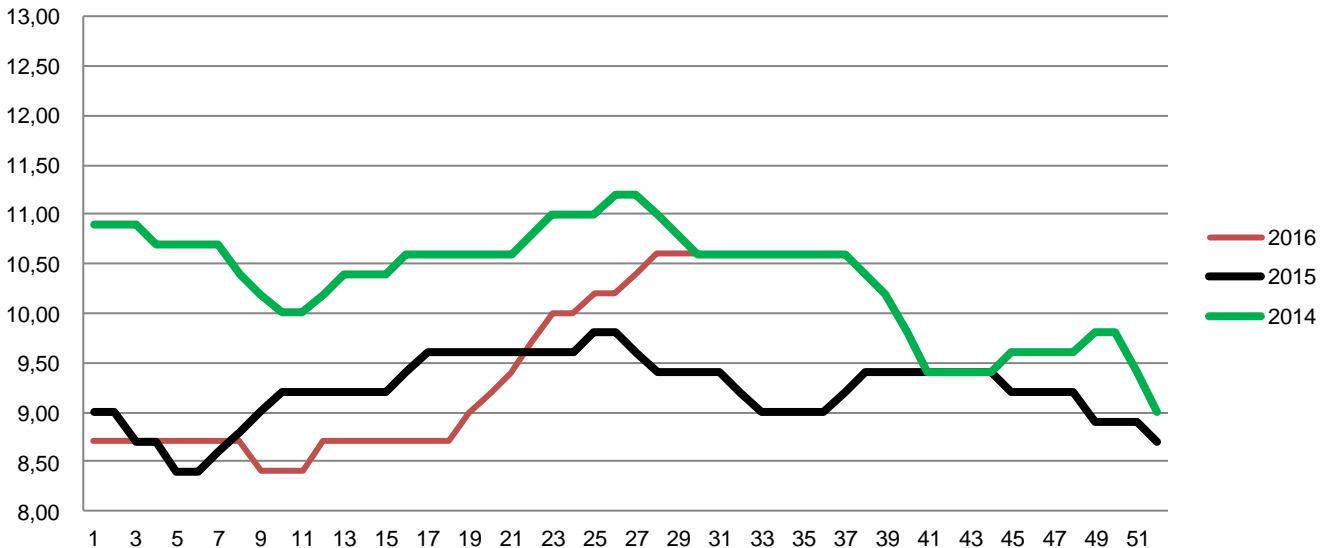

Weekly pig price – Danish Crown

Week	2016	2015	2014
1	8,70	9,00	10,90
2	8,70	9,00	10,90
3	8,70	8,70	10,90
4	8,70	8,70	10,70
5	8,70	8,40	10,70
6	8,70	8,40	10,70
7	8,70	8,60	10,70
8	8,70	8,80	10,40
9	8,40	9,00	10,20
10	8,40	9,20	10,00
11	8,40	9,20	10,00
12	8,70	9,20	10,20
13	8,70	9,20	10,40
14	8,70	9,20	10,40
15	8,70	9,20	10,40
16	8,70	9,40	10,60
17	8,70	9,60	10,60
18	8,70	9,60	10,60
19	9,00	9,60	10,60
20	9,20	9,60	10,60
21	9,40	9,60	10,60
22	9,70	9,60	10,80
23	10,00	9,60	11,00
24	10,00	9,60	11,00
25	10,20	9,80	11,00
26	10,20	9,80	11,20

Week	2016	2015	2014
27	10,40	9,60	11,20
28	10,60	9,40	11,00
29	10,60	9,40	10,80
30	10,60	9,40	10,60
31		9,40	10,60
32		9,20	10,60
33		9,00	10,60
34		9,00	10,60
35		9,00	10,60
36		9,00	10,60
37		9,20	10,60
38		9,40	10,40
39		9,40	10,20
40		9,40	9,80
41		9,40	9,40
42		9,40	9,40
43		9,40	9,40
44		9,40	9,40
45		9,20	9,60
46		9,20	9,60
47		9,20	9,60
48		9,20	9,60
49		8,90	9,80
50		8,90	9,80
51		8,90	9,40
52		8,70	9,00
Average (week)	9,19	9,22	10,35

Best regards
Danish Crown