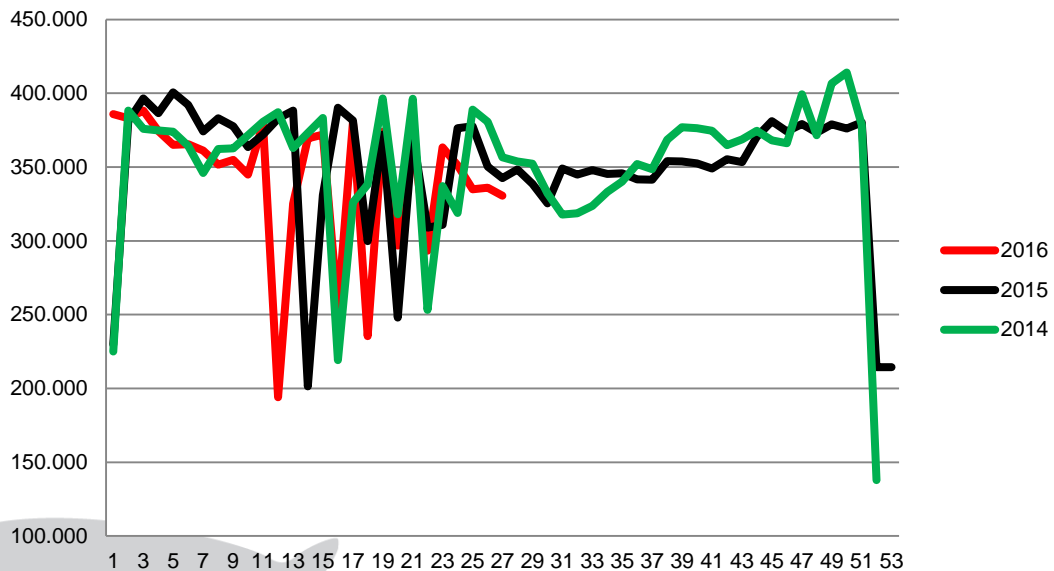

Total killings Denmark (98 % of all slaughtering's)

Week	2016	2015	2014
1	385.797	229.696	225.021
2	383.047	381.074	388.283
3	388.343	396.436	375.944
4	374.324	386.516	374.727
5	364.970	400.526	374.031
6	365.467	392.058	364.321
7	361.117	374.154	346.016
8	351.555	382.955	362.164
9	354.974	377.658	362.682
10	344.868	363.533	371.605
11	379.319	371.898	380.669
12	194.070	382.753	387.141
13	325.218	388.293	362.889
14	369.446	201.403	373.117
15	372.017	331.081	383.169
16	253.752	390.229	219.183
17	380.456	381.499	326.008
18	235.445	299.820	338.071
19	373.955	372.029	396.501
20	296.852	247.949	318.078
21	368.802	371.320	396.338
22	293.366	308.817	253.122
23	363.254	310.785	337.138
24	351.266	376.431	318.893
25	334.945	377.649	388.898
26	335.984	350.258	380.748

Week	2016	2015	2014
27	330.564	342.545	356.503
28		348.323	353.806
29		338.607	352.233
30		325.378	332.099
31		349.050	317.876
32		345.000	318.668
33		347.860	323.552
34		345.284	333.185
35		345.856	340.034
36		341.651	352.062
37		341.372	348.664
38		354.011	368.494
39		353.679	376.946
40		352.539	376.297
41		349.023	374.505
42		355.194	364.912
43		353.428	368.832
44		370.453	374.565
45		381.122	368.182
46		374.076	366.168
47		379.225	399.296
48		373.294	371.471
49		378.861	406.665
50		376.079	413.966
51		380.302	378.561
52		214.345	137.802
53		214.290	
Average (week)		348.635	351.540
Total (year)		18.263.377	18.280.101
Change (week)		-0,83%	-1,32%

Best regards
Danish Crown