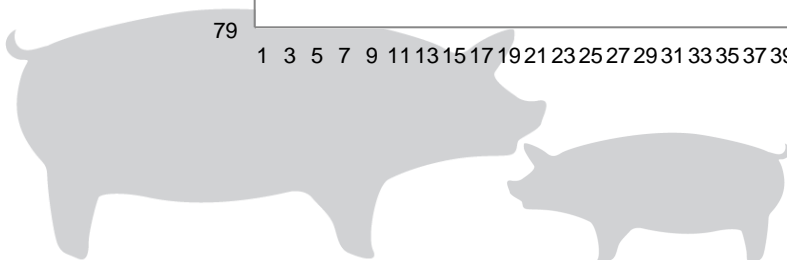

Average weight, Danish Crown (dressed) kg

Week	2016	2015	2014
1	85,81	85,98	84,55
2	85,84	87,57	85,63
3	85,32	87,26	85,49
4	84,90	86,79	85,26
5	84,80	86,31	85,03
6	84,83	85,96	85,08
7	84,61	85,55	85,25
8	84,46	85,69	85,46
9	84,41	85,32	85,68
10	84,34	85,29	85,48
11	84,19	85,05	85,27
12	84,13	84,94	85,02
13	86,75	84,41	84,80
14	86,38	84,41	84,18
15	85,77	86,72	83,71
16	85,28	86,49	83,70
17	86,26	85,73	85,47
18	85,69	85,13	85,38
19	86,76	85,39	85,31
20	86,44	84,72	84,56
21	86,27	85,77	84,80
22	86,16	85,68	84,31
23	86,03	85,51	85,33
24	85,49	85,66	86,12
25	84,85	84,98	85,45
26	84,54	84,30	85,00

Week	2016	2015	2014
27	84,53	84,04	84,64
28	84,65	83,89	84,03
29		83,47	83,69
30		83,71	83,43
31		83,94	83,22
32		83,77	83,33
33		83,80	83,57
34		83,44	83,97
35		83,29	84,18
36		83,34	84,41
37		83,26	84,45
38		83,53	84,65
39		83,69	84,37
40		83,74	84,03
41		83,82	83,78
42		83,89	84,10
43		83,84	83,85
44		83,92	83,74
45		83,71	83,84
46		83,35	83,54
47		82,93	83,54
48		82,54	82,85
49		82,27	82,86
50		82,00	82,22
51		81,81	81,97
52		82,13	83,59
53		84,43	
Average (week)		84,49	84,37
Change (week)		0,15%	2,16%

Best regards
Danish Crown