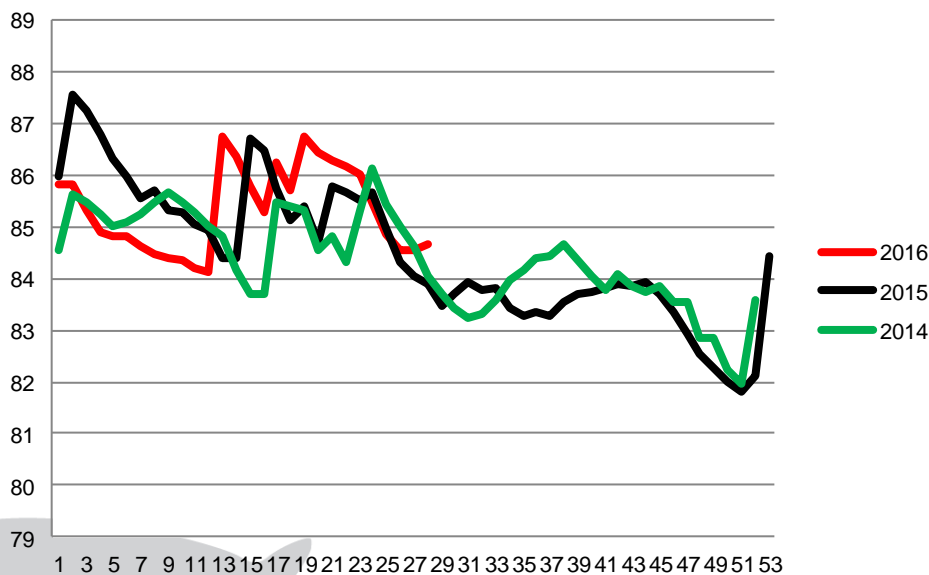

Average weight, Danish Crown (dressed) kg

Week	2016	2015	2014
1	85,81	85,98	84,55
2	85,84	87,57	85,63
3	85,32	87,26	85,49
4	84,90	86,79	85,26
5	84,80	86,31	85,03
6	84,83	85,96	85,08
7	84,61	85,55	85,25
8	84,46	85,69	85,46
9	84,41	85,32	85,68
10	84,34	85,29	85,48
11	84,19	85,05	85,27
12	84,13	84,94	85,02
13	86,75	84,41	84,80
14	86,38	84,41	84,18
15	85,77	86,72	83,71
16	85,28	86,49	83,70
17	86,26	85,73	85,47
18	85,69	85,13	85,38
19	86,76	85,39	85,31
20	86,44	84,72	84,56
21	86,27	85,77	84,80
22	86,16	85,68	84,31
23	86,03	85,51	85,33
24	85,49	85,66	86,12
25	84,85	84,98	85,45
26	84,54	84,30	85,00

Week	2016	2015	2014
27	84,53	84,04	84,64
28	84,65	83,89	84,03
29		83,47	83,69
30		83,71	83,43
31		83,94	83,22
32		83,77	83,33
33		83,80	83,57
34		83,44	83,97
35		83,29	84,18
36		83,34	84,41
37		83,26	84,45
38		83,53	84,65
39		83,69	84,37
40		83,74	84,03
41		83,82	83,78
42		83,89	84,10
43		83,84	83,85
44		83,92	83,74
45		83,71	83,84
46		83,35	83,54
47		82,93	83,54
48		82,54	82,85
49		82,27	82,86
50		82,00	82,22
51		81,81	81,97
52		82,13	83,59
53		84,43	
Average (week)		84,49	84,37
Change (week)		0,15%	2,16%

Best regards
Danish Crown