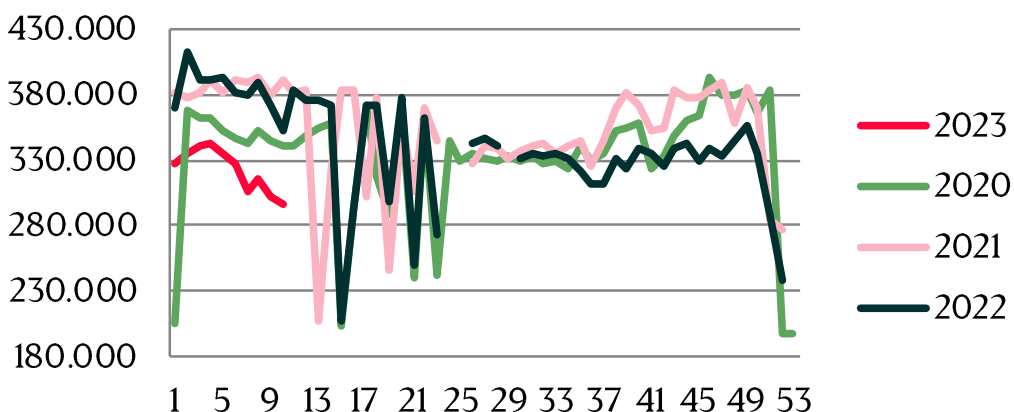

Total killings Denmark (98 % of all slaughtering)

Week	2023	2022	Week	2023	2022
1	327.208	370017	27		346.976
2	334.785	412.711	28		340.950
3	339.861	391.763	29		
4	342.823	391.586	30		331.824
5	335.876	394.179	31		335.756
6	326.686	382.366	32		333.279
7	306.676	379.879	33		334.547
8	315.066	389.319	34		330.280
9	301192	372.327	35		321.125
10	296.155	353.142	36		311.214
11		383.511	37		311.887
12		375.829	38		330.563
13		376.696	39		322452
14		372.324	40		338.879
15		206.975	41		334.441
16		293.993	42		325.189
17		372.483	43		339.028
18		371.227	44		342.172
19		297.833	45		329.261
20		378.549	46		339.167
21		249.061	47		333.531
22		361.462	48		345.047
23		273.384	49		356.279
24			50		334.355
25			51		288.904
26		342.337	52		236.903
			53		
			Average (week)		
			Total (year)		

Best regards,
Danish Crown