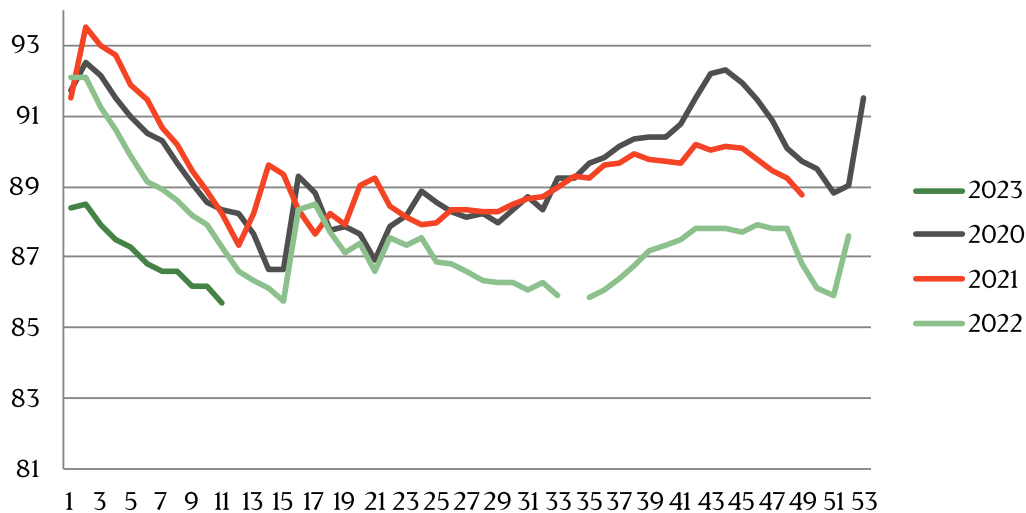

Average weight, Danish Crown (dressed) kg

Week	2023	2022
1	88,4	92,11
2	88,5	92,11
3	87,9	91,24
4	87,5	90,64
5	87,3	89,86
6	86,8	89,15
7	86,6	88,92
8	86,6	88,63
9	86,2	88,19
10	86,2	87,91
11	85,7	87,26
12		86,59
13		86,32
14		86,13
15		85,73
16		88,34
17		88,49
18		87,7
19		87,14
20		87,4
21		86,59
22		87,55
23		87,33
24		87,54
25		86,86
26		86,83

Week	2023	2022
27		86,6
28		86,34
29		86,30
30		86,29
31		86,07
32		86,27
33		85,90
34		
35		85,88
36		86,05
37		86,39
38		86,75
39		87,17
40		87,32
41		87,5
42		87,8
43		87,8
44		87,80
45		87,70
46		87,9
47		87,80
48		87,8
49		86,80
50		86,1
51		85,90
52		87,6
53		
Average (week)		

Best regards,
Danish Crown