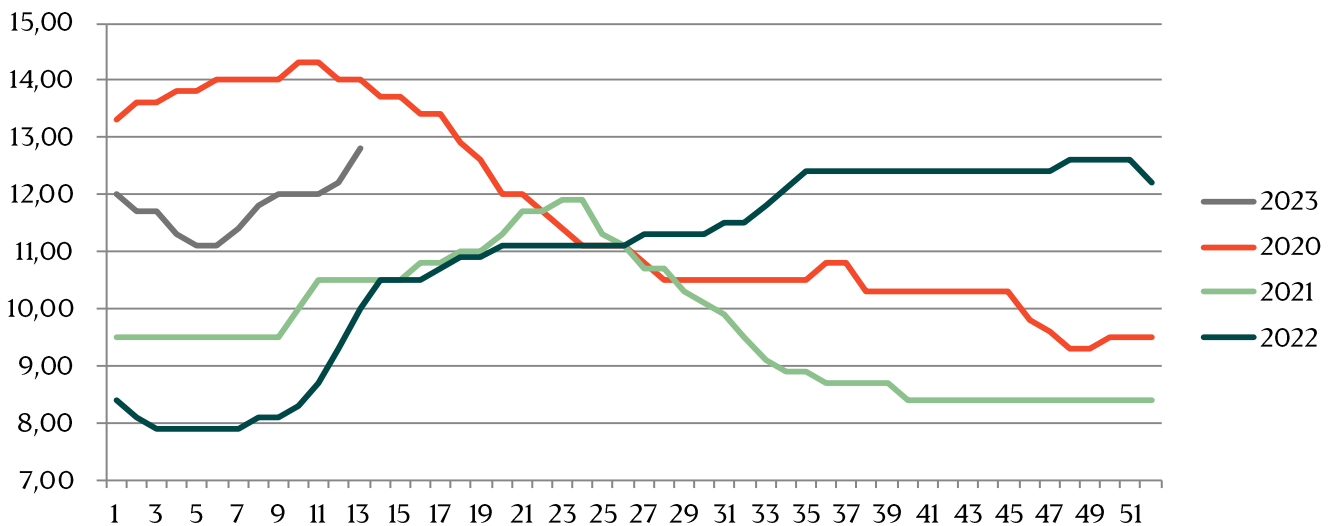

Weekly pig price – Danish Crown

Week	2023	2022
1	12	8,4
2	11,7	8,1
3	11,7	7,9
4	11,3	7,9
5	11,1	7,9
6	11,1	7,9
7	11,4	7,9
8	11,8	8,1
9	12	8,1
10	12	8,3
11	12	8,7
12	12,2	9,3
13	12,8	10
14		10,5
15		10,5
16		10,5
17		10,7
18		10,9
19		10,9
20		11,1
21		11,1
22		11,1
23		11,1
24		11,1
25		11,1
26		11,1

Week		
27		11,3
28		11,3
29		11,3
30		11,3
31		11,5
32		11,5
33		11,8
34		12,1
35		12,4
36		12,4
37		12,4
38		12,4
39		12,4
40		12,4
41		12,4
42		12,4
43		12,4
44		12,4
45		12,4
46		12,4
47		12,4
48		12,6
49		12,6
50		12,6
51		12,6
52		12,2
Average (week)		

Best regards,
Danish Crown