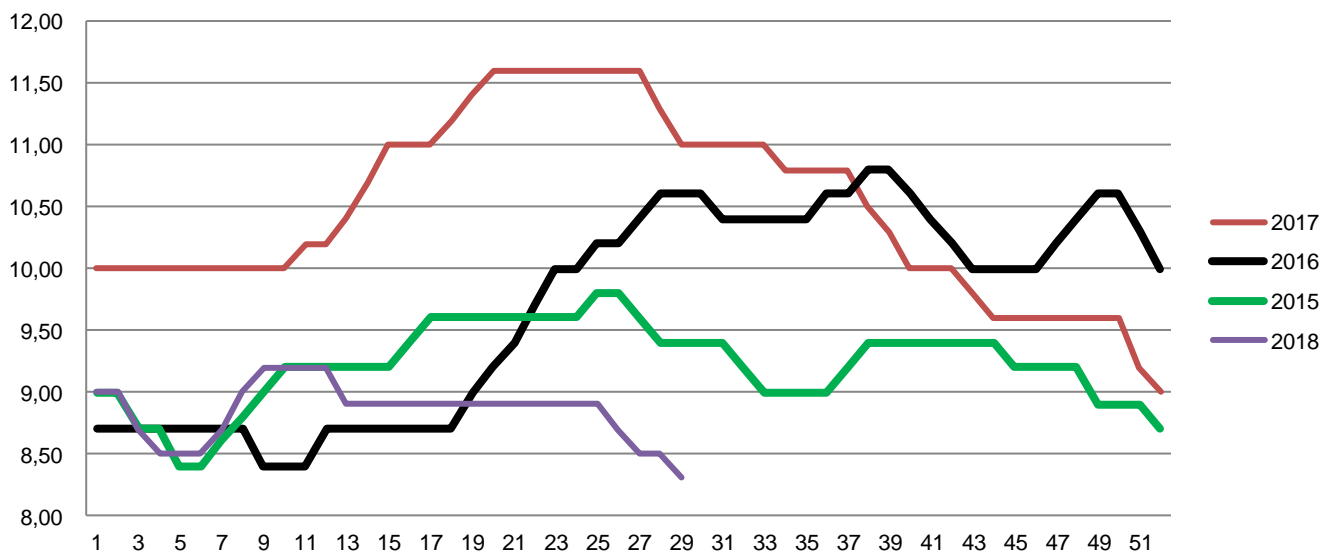

Live hog prices dressed weight

Weight interval	DKK / Kg	
	16.07.2018 – 22.07.2018	09.07.2018 – 15.07.2018
	(Week 29)	(Week 28)
50,0 - 59,9 Kg	4,30-5,30	4,50-5,50
60,0 - 73,9 Kg	6,80-8,25	7,00-8,45
74,0 - 95,9 Kg	8,30	8,50
96,0 - 96,9 Kg	8,00	8,20
97,0 - 97,9 Kg	7,70	7,90
98,0 - 98,9 Kg	7,50	7,70
99,0 - 99,9 Kg	7,10	7,30
100,0 - 109,9 Kg	5,80	6,00

Statistics	DKK / Kg	
	Week 27, 2018	Week 27, 2017
Killings - Danish Crown	257.646	246.215
Hereof sow s	4.729	4.632
Average w eight	86,43	86,58
Weight interval 50,0 -	3,18%	5,55%
Weight interval 74,0 -	92,35%	89,78%
Weight interval 96,0 -	4,47%	4,67%
Average meat contents	61,08	60,60
Per kg / dressed (DKK)	8,75	11,64
Per hog / dressed (DKK)	756	1008

Best regards
Danish Crown

Weekly pig price – Danish Crown

Week	2018	2017	2016
1	9,00	10,00	8,70
2	9,00	10,00	8,70
3	8,70	10,00	8,70
4	8,50	10,00	8,70
5	8,50	10,00	8,70
6	8,50	10,00	8,70
7	8,70	10,00	8,70
8	9,00	10,00	8,70
9	9,20	10,00	8,40
10	9,20	10,00	8,40
11	9,20	10,20	8,40
12	9,20	10,20	8,70
13	8,90	10,40	8,70
14	8,90	10,70	8,70
15	8,90	11,00	8,70
16	8,90	11,00	8,70
17	8,90	11,00	8,70
18	8,90	11,20	8,70
19	8,90	11,40	9,00
20	8,90	11,60	9,20
21	8,90	11,60	9,40
22	8,90	11,60	9,70
23	8,90	11,60	10,00
24	8,90	11,60	10,00
25	8,90	11,60	10,20
26	8,70	11,60	10,20

Week	2018	2017	2016
27	8,50	11,60	10,40
28	8,50	11,30	10,60
29	8,30	11,00	10,60
30		11,00	10,60
31		11,00	10,40
32		11,00	10,40
33		11,00	10,40
34		10,80	10,40
35		10,80	10,40
36		10,80	10,60
37		10,80	10,60
38		10,50	10,80
39		10,30	10,80
40		10,00	10,60
41		10,00	10,40
42		10,00	10,20
43		9,80	10,00
44		9,60	10,00
45		9,60	10,00
46		9,60	10,00
47		9,60	10,20
48		9,60	10,40
49		9,60	10,60
50		9,60	10,60
51		9,20	10,30
52		9,00	10,00
Average (week)	8,84	10,49	9,69