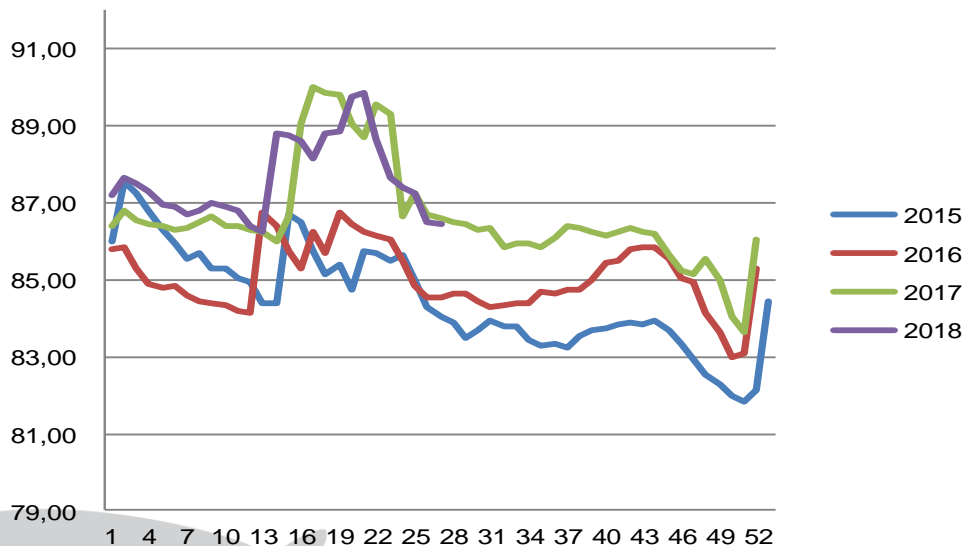

Average weight, Danish Crown (dressed) kg

Week	2018	2017	2016
1	87,18	86,39	85,81
2	87,67	86,78	85,84
3	87,52	86,55	85,32
4	87,32	86,44	84,90
5	86,95	86,39	84,80
6	86,9	86,29	84,83
7	86,71	86,36	84,61
8	86,81	86,51	84,46
9	86,99	86,65	84,41
10	86,9	86,39	84,34
11	86,82	86,40	84,19
12	86,40	86,32	84,13
13	86,27	86,26	86,75
14	88,80	86,01	86,38
15	88,77	86,63	85,77
16	88,6	89,07	85,28
17	88,16	90	86,26
18	88,83	89,88	85,69
19	88,84	89,8	86,76
20	89,77	89,05	86,44
21	89,87	88,69	86,27
22	88,65	89,55	86,16
23	87,66	89,3	86,03
24	87,4	86,66	85,49
25	87,23	87,23	84,85
26	86,49	86,68	84,54

Week	2018	2017	2016
27	86,43	86,58	84,53
28		86,51	84,65
29		86,45	84,63
30		86,29	84,43
31		86,36	84,27
32		85,85	84,36
33		85,94	84,41
34		85,93	84,37
35		85,86	84,69
36		86,11	84,62
37		86,39	84,74
38		86,34	84,75
39		86,26	85,00
40		86,16	85,47
41		86,25	85,49
42		86,37	85,81
43		86,23	85,85
44		86,20	85,83
45		85,67	85,54
46		85,24	85,05
47		85,14	84,92
48		85,54	84,12
49		85,00	83,64
50		84,05	83,00
51		83,66	83,07
52		86,05	85,30
53			
Average (week)	87,63	86,63	85,05

Best regards
Danish Crown