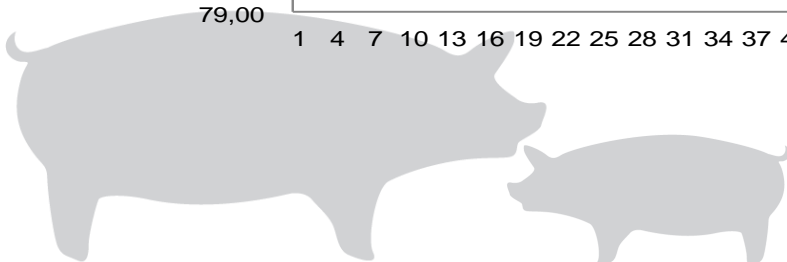

Average weight, Danish Crown (dressed) kg

Week	2018	2017	2016
1	87,18	86,39	85,81
2	87,67	86,78	85,84
3	87,52	86,55	85,32
4	87,32	86,44	84,90
5	86,95	86,39	84,80
6	86,9	86,29	84,83
7	86,71	86,36	84,61
8	86,81	86,51	84,46
9	86,99	86,65	84,41
10	86,9	86,39	84,34
11	86,82	86,40	84,19
12	86,40	86,32	84,13
13	86,27	86,26	86,75
14	88,80	86,01	86,38
15	88,77	86,63	85,77
16	88,6	89,07	85,28
17	88,16	90	86,26
18	88,83	89,88	85,69
19	88,84	89,8	86,76
20	89,77	89,05	86,44
21	89,87	88,69	86,27
22	88,65	89,55	86,16
23	87,66	89,3	86,03
24	87,4	86,66	85,49
25	87,23	87,23	84,85
26	86,49	86,68	84,54

Week	2018	2017	2016
27	86,43	86,58	84,53
28		86,51	84,65
29		86,45	84,63
30		86,29	84,43
31		86,36	84,27
32		85,85	84,36
33		85,94	84,41
34		85,93	84,37
35		85,86	84,69
36		86,11	84,62
37		86,39	84,74
38		86,34	84,75
39		86,26	85,00
40		86,16	85,47
41		86,25	85,49
42		86,37	85,81
43		86,23	85,85
44		86,20	85,83
45		85,67	85,54
46		85,24	85,05
47		85,14	84,92
48		85,54	84,12
49		85,00	83,64
50		84,05	83,00
51		83,66	83,07
52		86,05	85,30
53			
Average (week)	87,63	86,63	85,05

Best regards
Danish Crown