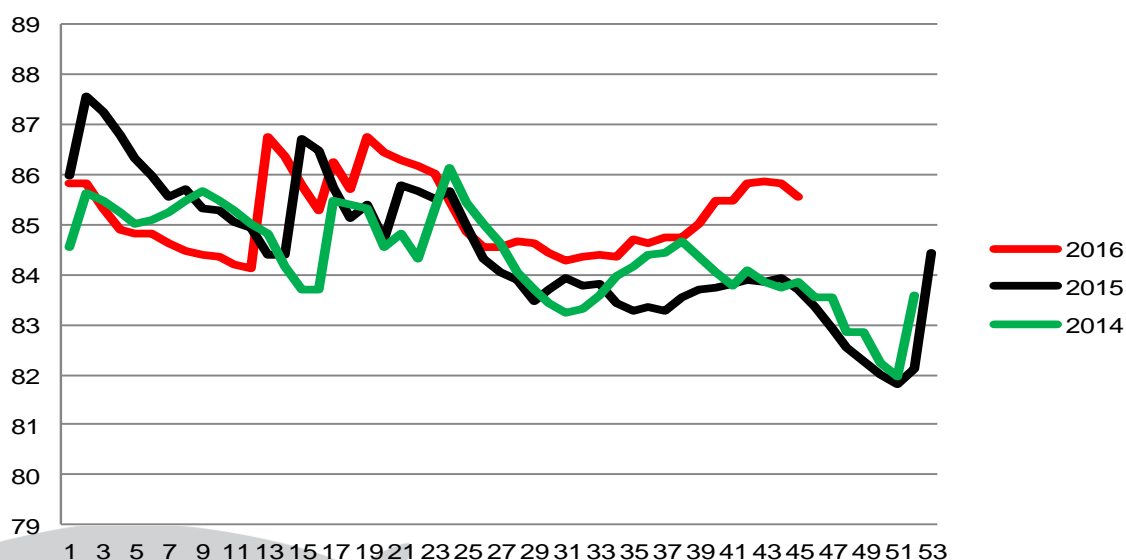

Average weight, Danish Crown (dressed) kg

Week	2016	2015	2014
1	85,81	85,98	84,55
2	85,84	87,57	85,63
3	85,32	87,26	85,49
4	84,90	86,79	85,26
5	84,80	86,31	85,03
6	84,83	85,96	85,08
7	84,61	85,55	85,25
8	84,46	85,69	85,46
9	84,41	85,32	85,68
10	84,34	85,29	85,48
11	84,19	85,05	85,27
12	84,13	84,94	85,02
13	86,75	84,41	84,80
14	86,38	84,41	84,18
15	85,77	86,72	83,71
16	85,28	86,49	83,70
17	86,26	85,73	85,47
18	85,69	85,13	85,38
19	86,76	85,39	85,31
20	86,44	84,72	84,56
21	86,27	85,77	84,80
22	86,16	85,68	84,31
23	86,03	85,51	85,33
24	85,49	85,66	86,12
25	84,85	84,98	85,45
26	84,54	84,30	85,00

Week	2016	2015	2014
27	84,53	84,04	84,64
28	84,65	83,89	84,03
29	84,63	83,47	83,69
30	84,43	83,71	83,43
31	84,27	83,94	83,22
32	84,36	83,77	83,33
33	84,41	83,80	83,57
34	84,37	83,44	83,97
35	84,69	83,29	84,18
36	84,62	83,34	84,41
37	84,74	83,26	84,45
38	84,75	83,53	84,65
39	85,00	83,69	84,37
40	85,47	83,74	84,03
41	85,49	83,82	83,78
42	85,81	83,89	84,10
43	85,85	83,84	83,85
44	85,83	83,92	83,74
45	85,54	83,71	83,84
46		83,35	83,54
47		82,93	83,54
48		82,54	82,85
49		82,27	82,86
50		82,00	82,22
51		81,81	81,97
52		82,13	83,59
53		84,43	
Average (week)		84,49	84,37
Change (week)		0,15%	2,16%

Best regards
Danish Crown