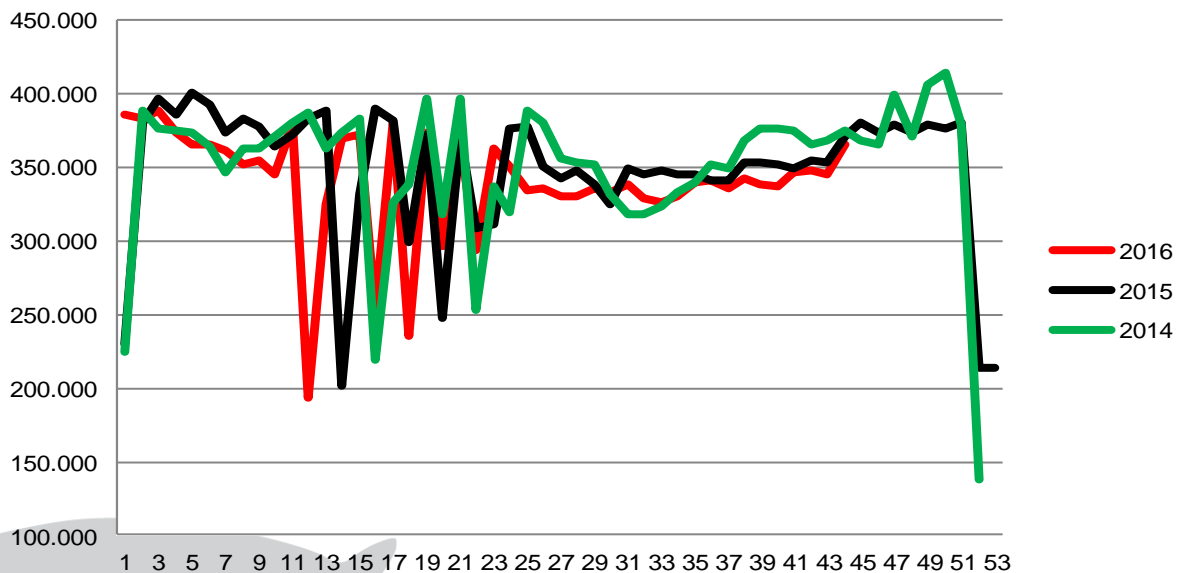

Week	2016	2015	2014
27	330.564	342.545	356.503
28	330.712	348.323	353.806
29	335.694	338.607	352.233
30	333.626	325.378	332.099
31	338.528	349.050	317.876
32	328.402	345.000	318.668
33	325.905	347.860	323.552
34	330.131	345.284	333.185
35	340.115	345.856	340.034
36	340.573	341.651	352.062
37	335.916	341.372	348.664
38	342.188	354.011	368.494
39	338.515	353.679	376.946
40	337.048	352.539	376.297
41	346.281	349.023	374.505
42	347.449	355.194	364.912
43	345.552	353.428	368.832
44	365.479	370.453	374.565
45		381.122	368.182
46		374.076	366.168
47		379.225	399.296
48		373.294	371.471
49		378.861	406.665
50		376.079	413.966
51		380.302	378.561
52		214.345	137.802
53		214.290	
Average (week)		348.635	351.540
Total (year)		18.263.377	18.280.101
Change (week)		-0,83%	-1,32%

Best regards
Danish Crown