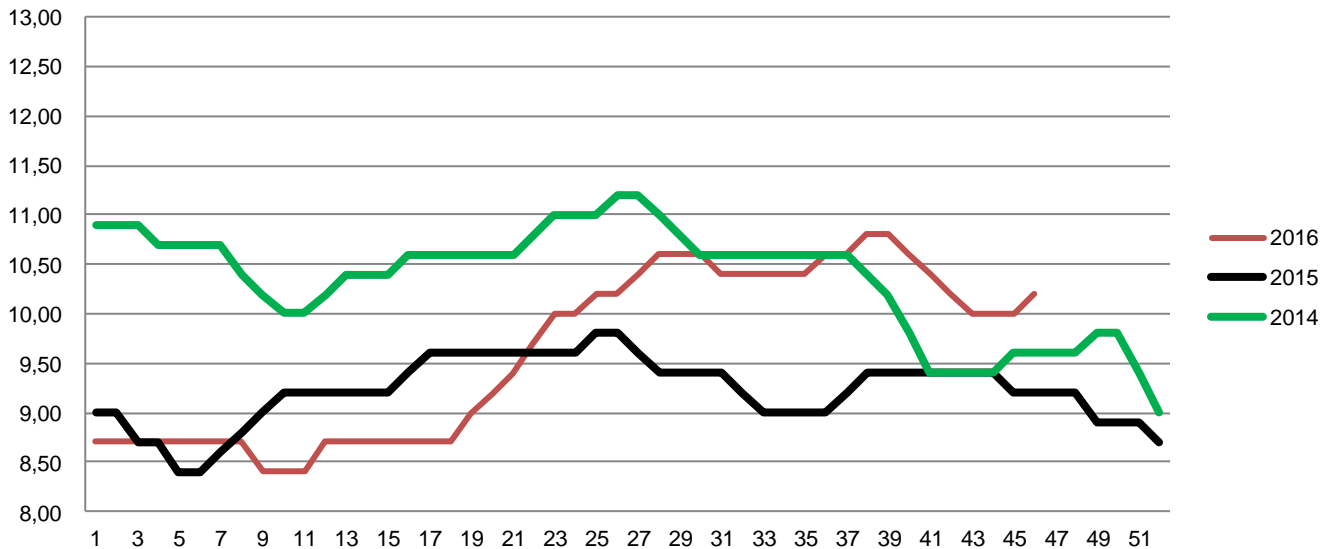

Statistics	DKK / Kg	
	Week 45, 2016	Week 45, 2015
Killings - Danish Crown	280.187	306.328
Hereof sows	4.564	5.790
Average weight	85,54	83,71
Weight interval 50,0 -	3,24%	4,26%
Weight interval 70,0 -	89,20%	90,00%
Weight interval 92,0 -	7,56%	5,74%
Average meat contents	60,44	60,39
Per kg / dressed (DKK)	10,01	9,23
Per hog / dressed (DKK)	856	773

## Weekly pig price – Danish Crown

Week	2016	2015	2014
1	8,70	9,00	10,90
2	8,70	9,00	10,90
3	8,70	8,70	10,90
4	8,70	8,70	10,70
5	8,70	8,40	10,70
6	8,70	8,40	10,70
7	8,70	8,60	10,70
8	8,70	8,80	10,40
9	8,40	9,00	10,20
10	8,40	9,20	10,00
11	8,40	9,20	10,00
12	8,70	9,20	10,20
13	8,70	9,20	10,40
14	8,70	9,20	10,40
15	8,70	9,20	10,40
16	8,70	9,40	10,60
17	8,70	9,60	10,60
18	8,70	9,60	10,60
19	9,00	9,60	10,60
20	9,20	9,60	10,60
21	9,40	9,60	10,60
22	9,70	9,60	10,80
23	10,00	9,60	11,00
24	10,00	9,60	11,00
25	10,20	9,80	11,00
26	10,20	9,80	11,20

Week	2016	2015	2014
27	10,40	9,60	11,20
28	10,60	9,40	11,00
29	10,60	9,40	10,80
30	10,60	9,40	10,60
31	10,40	9,40	10,60
32	10,40	9,20	10,60
33	10,40	9,00	10,60
34	10,40	9,00	10,60
35	10,40	9,00	10,60
36	10,60	9,00	10,60
37	10,60	9,20	10,60
38	10,80	9,40	10,40
39	10,80	9,40	10,20
40	10,60	9,40	9,80
41	10,40	9,40	9,40
42	10,20	9,40	9,40
43	10,00	9,40	9,40
44	10,00	9,40	9,40
45	10,00	9,20	9,60
46	10,20	9,20	9,60
47		9,20	9,60
48		9,20	9,60
49		8,90	9,80
50		8,90	9,80
51		8,90	9,40
52		8,70	9,00
<b>Average (week)</b>	9,60	9,22	10,35