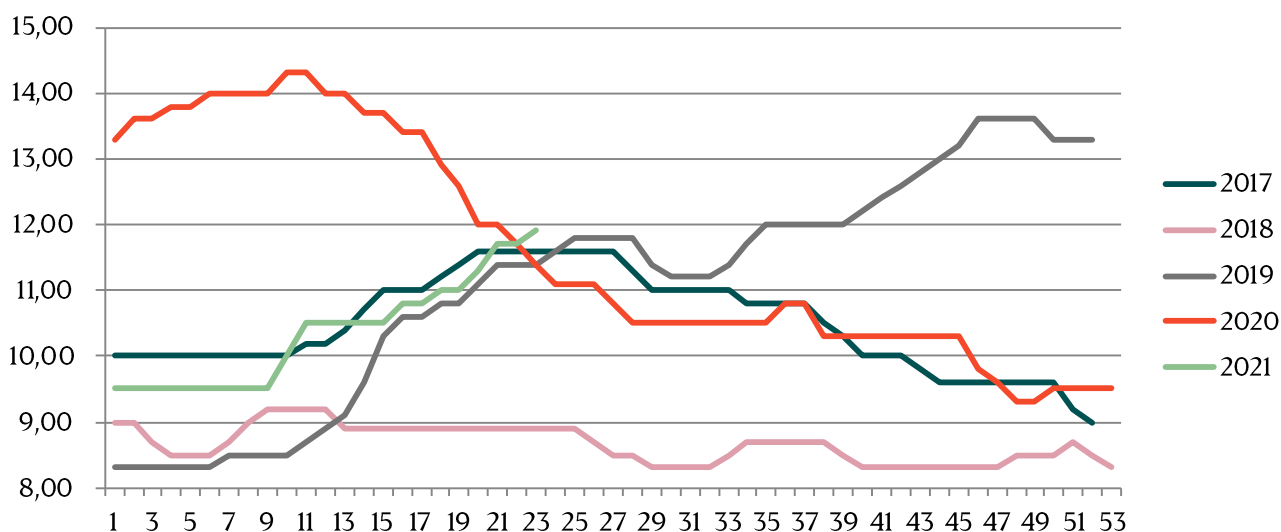

Live hog prices dressed weight

Weight interval	DKK / Kg	
	07.06.2021 - 13.06.2021 (Week 23)	31.05.2021 - 06.06.2021 (Week 22)
50,0-53,9	6,90	6,70
54,0-58,9	7,90	7,70
59,0-61,9	8,90-9,40	8,70-9,20
62,0-71,9	9,65-11,40	9,45-11,20
72,0-96,9	11,90	11,70
97,0-97,9	11,65	11,45
98,0-98,9	11,20	11,00
99,0-99,9	10,75	10,55
100,0-101,9	10,10	9,90
101,0-101,9	10,00	9,80
102,0-103,9	9,90	9,70
104,0-109,9	9,40	9,20
Statistics	Week 21, 2021	Week 21, 2020
Killings - Danish Crown	222.311	178.239
Hereof sows	4.239	400
Average weight (dressed) kg.	89,65	86,94
Weight interval 50,0 - 71,9 Kg	2,07%	2,25%
Weight interval 72,0 - 96,9 Kg	9,94%	92,34%
Weight interval 97,0 - 109,9 Kg	6,99%	5,41%
Average meat contents	62,01	61,76
Per kg / dressed (DKK)	12,03	12,37
Per hog / dressed (DKK)	1.078	1.075

Weekly pig price – Danish Crown

Week	2021	2020
1	9,5	13,30
2	9,5	13,60
3	9,5	13,60
4	9,5	13,80
5	9,5	13,80
6	9,5	14,00
7	9,5	14,00
8	9,5	14,00
9	9,5	14,00
10	10	14,30
11	10,5	14,30
12	10,5	14,00
13	10,5	14,00
14	10,5	13,70
15	10,5	13,70
16	10,8	13,40
17	10,8	13,40
18	11	12,90
19	11	12,60
20	11,3	12,00
21	11,7	12,00
22	11,7	11,70
23	11,9	11,40
24		11,10
25		11,10
26		11,10

Week	2021	2020
27		10,80
28		10,50
29		10,50
30		10,50
31		10,50
32		10,50
33		10,50
34		10,50
35		10,50
36		10,80
37		10,80
38		10,30
39		10,30
40		10,30
41		10,30
42		10,30
43		10,30
44		10,30
45		10,30
46		9,80
47		9,60
48		9,30
49		9,30
50		9,50
51		9,50
52		9,50
53		9,50
Average (week)	10,36	11,62

Best regards,

Danish Crown

Average weight, Danish Crown (dressed) kg

Week	2021	2020
1	91,54	91,72
2	93,52	92,53
3	93,01	92,18
4	92,73	91,54
5	91,87	91,01
6	91,45	90,49
7	90,7	90,28
8	90,21	89,66
9	89,48	89,07
10	88,85	88,53
11	88,22	88,33
12	87,33	88,23
13	88,22	87,68
14	89,63	86,65
15	89,36	86,66
16	88,37	89,32
17	87,64	88,84
18	88,25	87,77
19	87,94	87,87
20	89,01	87,64
21	89,65	86,94
22		87,87
23		88,21
24		88,87
25		88,57
26		88,28