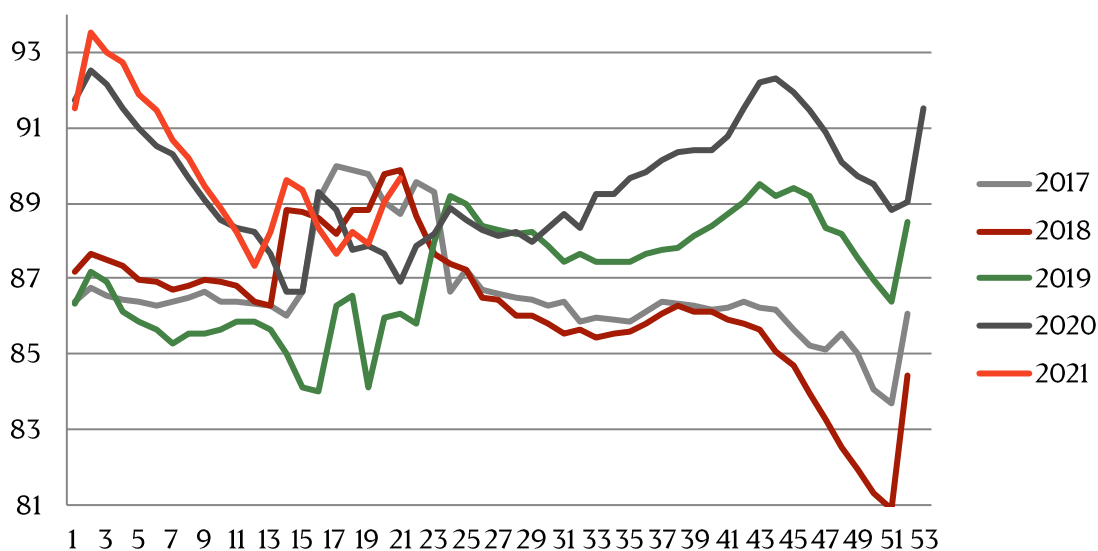

Weekly pig price – Danish Crown

Week	2021	2020
1	9,5	13,30
2	9,5	13,60
3	9,5	13,60
4	9,5	13,80
5	9,5	13,80
6	9,5	14,00
7	9,5	14,00
8	9,5	14,00
9	9,5	14,00
10	10	14,30
11	10,5	14,30
12	10,5	14,00
13	10,5	14,00
14	10,5	13,70
15	10,5	13,70
16	10,8	13,40
17	10,8	13,40
18	11	12,90
19	11	12,60
20	11,3	12,00
21	11,7	12,00
22	11,7	11,70
23	11,9	11,40
24		11,10
25		11,10
26		11,10

Week	2021	2020
27		10,80
28		10,50
29		10,50
30		10,50
31		10,50
32		10,50
33		10,50
34		10,50
35		10,50
36		10,80
37		10,80
38		10,30
39		10,30
40		10,30
41		10,30
42		10,30
43		10,30
44		10,30
45		10,30
46		9,80
47		9,60
48		9,30
49		9,30
50		9,50
51		9,50
52		9,50
53		9,50
Average (week)	10,36	11,62

Best regards,

Danish Crown

Average weight, Danish Crown (dressed) kg

Week	2021	2020
1	91,54	91,72
2	93,52	92,53
3	93,01	92,18
4	92,73	91,54
5	91,87	91,01
6	91,45	90,49
7	90,7	90,28
8	90,21	89,66
9	89,48	89,07
10	88,85	88,53
11	88,22	88,33
12	87,33	88,23
13	88,22	87,68
14	89,63	86,65
15	89,36	86,66
16	88,37	89,32
17	87,64	88,84
18	88,25	87,77
19	87,94	87,87
20	89,01	87,64
21	89,65	86,94
22		87,87
23		88,21
24		88,87
25		88,57
26		88,28

Week	2021	2020
27		88,12
28		88,22
29		87,98
30		88,33
31		88,69
32		88,33
33		89,24
34		89,22
35		89,69
36		89,84
37		90,15
38		90,37
39		90,39
40		90,39
41		90,80
42		91,54
43		92,21
44		92,32
45		91,97
46		91,46
47		90,88
48		90,10
49		89,72
50		89,49
51		88,80
52		89,01
53		91,54
Average (week)	89,86	89,50