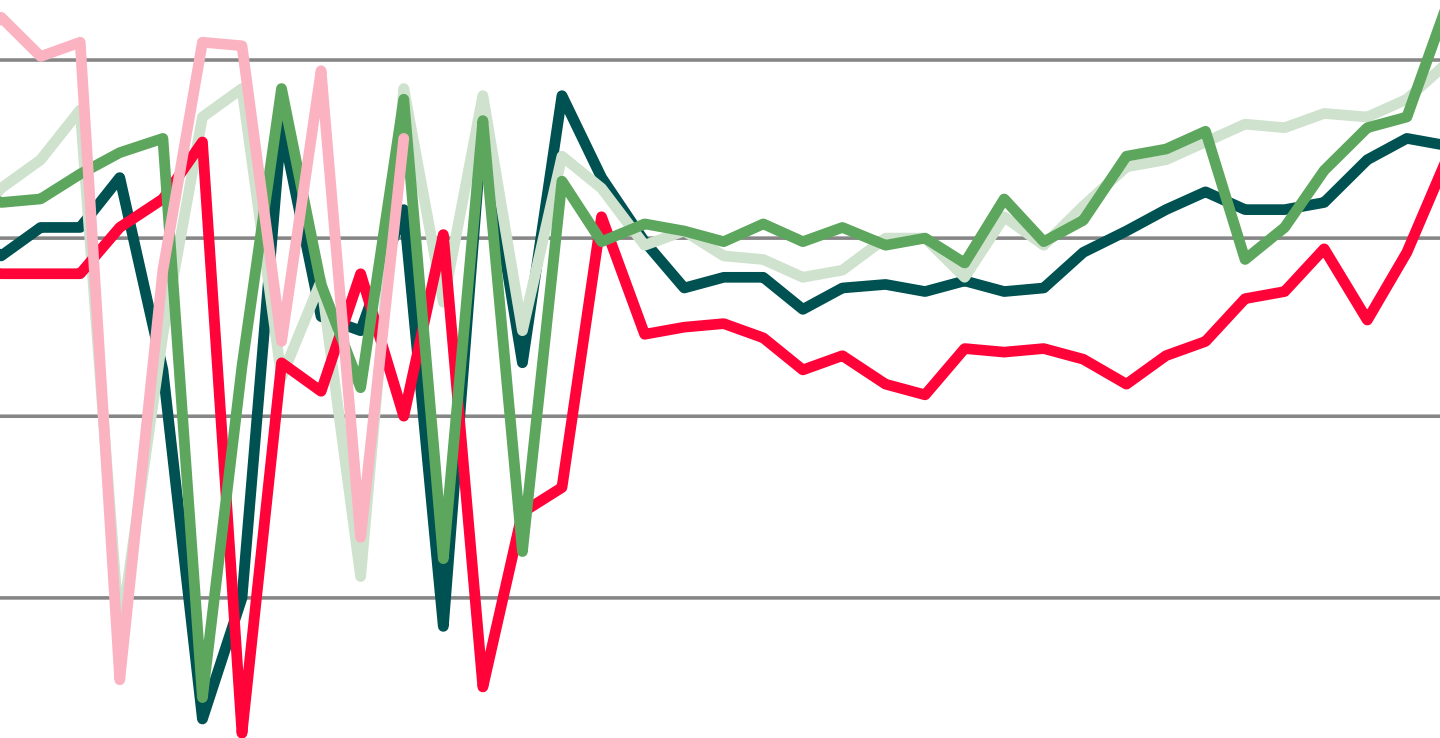

Best regards,

Danish Crown

Average weight, Danish Crown (dressed) kg

Week	2021	2020
1	91,54	91,72
2	93,52	92,53
3	93,01	92,18
4	92,73	91,54
5	91,87	91,01
6	91,45	90,49
7	90,7	90,28
8	90,21	89,66
9	89,48	89,07
10	88,85	88,53
11	88,22	88,33
12	87,33	88,23
13	88,22	87,68
14	89,63	86,65
15	89,36	86,66
16	88,37	89,32
17	87,64	88,84
18	88,25	87,77
19	87,94	87,87
20	89,01	87,64
21	89,65	86,94
22		87,87
23		88,21
24		88,87
25		88,57
26		88,28

Week	2021	2020
27		88,12
28		88,22
29		87,98
30		88,33
31		88,69
32		88,33
33		89,24
34		89,22
35		89,69
36		89,84
37		90,15
38		90,37
39		90,39
40		90,39
41		90,80
42		91,54
43		92,21
44		92,32
45		91,97
46		91,46
47		90,88
48		90,10
49		89,72
50		89,49
51		88,80
52		89,01
53		91,54
Average (week)	89,86	89,50

Best regards,
Danish Crown

Total killings Denmark (98 % of all slaughtering)

Week	2021	2020
1	381415	203.768
2	377561	367.603
3	382076	361.313
4	392.344	361.348
5	380.862	351.634
6	391.853	345.865
7	389.316	343.499
8	392.803	352.385
9	380.154	344.474
10	391.261	340.237
11	381.022	341.090
12	384.207	348.230
13	206385	353.750
14	321.475	357.739
15	384.550	202.219
16	383.531	294.576
17	301.003	371.519
18	376.870	317184
19	246.249	288.549
20	357.576	368.284
21		240.165
22		362.427
23		242.475
24		345.561
25		329.279
26		334.024

Week	2021	2020
27		331.436
28		328.724
29		333.829
30		329.207
31		332.989
32		327.563
33		329.490
34		323.247
35		341.204
36		328.517
37		334.976
38		352.297
39		354.443
40		359.244
41		324.024
42		332.460
43		348.445
44		360.837
45		363.191
46		394.011
47		380.082
48		379.615