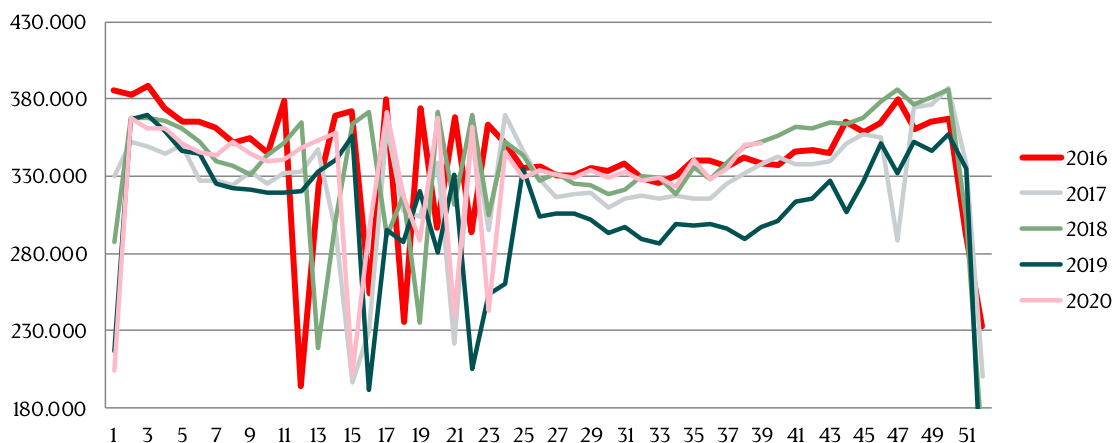

Best regards,
Danish Crown

Average weight, Danish Crown (dressed) kg

Week	2020	2019
1	91,72	86,31
2	92,53	87,17
3	92,18	86,90
4	91,54	86,14
5	91,01	85,87
6	90,49	85,64
7	90,28	85,26
8	89,66	85,53
9	89,07	85,54
10	88,53	85,63
11	88,33	85,84
12	88,23	85,86
13	87,68	85,62
14	86,65	85,01
15	86,66	84,11
16	89,32	84,01
17	88,84	86,28
18	87,77	86,54
19	87,87	84,11
20	87,64	85,97
21	86,94	86,07
22	87,87	85,80
23	88,21	87,99
24	88,87	89,18
25	88,57	88,98
26	88,28	88,40

Week	2020	2019
27	88,12	88,29
28	88,22	88,18
29	87,98	88,22
30	88,33	87,85
31	88,69	87,45
32	88,33	87,68
33	89,24	87,46
34	89,22	87,42
35	89,69	87,45
36	89,84	87,65
37	90,15	87,75
38	90,37	87,79
39	90,39	88,15
40		88,42
41		88,73
42		89,01
43		89,53
44		89,20
45		89,38
46		89,18
47		88,34
48		88,20
49		87,54
50		86,95
51		86,38
52		88,49
Average (week)	89,06	87,12

Best regards,
Danish Crown

Total killings Denmark (98 % of all slaughterings)

Week	2020	2019
1	203.768	217.081
2	367.603	367.355
3	361.313	369.764
4	361.348	359.584
5	351.634	346.402
6	345.865	344.954
7	343.499	325.222
8	352.385	322.618
9	344.474	321.585
10	340.237	319.738
11	341.090	319.738
12	348.230	320.260
13	353.750	332.764
14	357.739	340.529
15	202.219	356.482
16	294.576	192.065
17	371.519	295.046
18	317.184	287.427
19	288.549	320.386
20	368.284	280.362
21	240.165	330.707
22	362.427	204.819
23	242.475	253.658
24	345.561	260.157
25	329.279	335.424
26	334.024	303.516

Best regards,
Danish Crown

Weekly slaughtering's Danish Crown Essen

Week	2020	2019
1	50.209	40.367
2	63.378	63.329
3	63.402	63.408
4	60.747	61.468
5	61.019	60.896
6	59.845	59.523
7	58.095	60.227
8	56.897	60.695
9	60.033	59.326
10	59.724	62.005
11	61.817	61.619
12	63.130	60.030
13	59.585	60.311
14	59.247	59.040
15	56.629	61.006
16	52.081	54.587
17	61.680	53.110
18	54.760	52.555
19	60.222	58.603
20	63.225	58.518
21	55.570	60.282
22	58.517	49.073
23	56.849	63.195
24	62.218	53.936
25	59.332	59.462
26	60.534	57.454