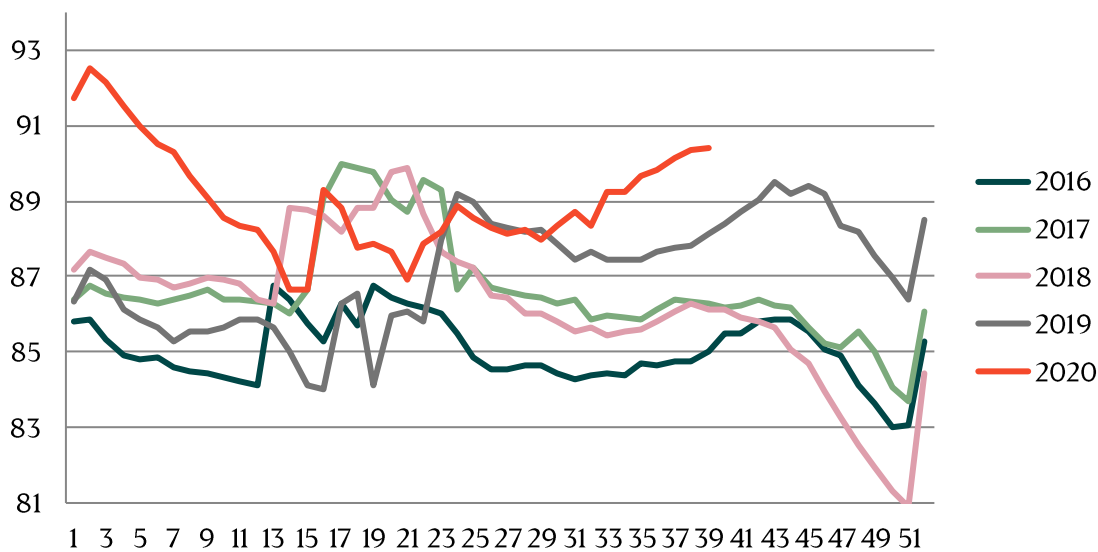

Average weight, Danish Crown (dressed) kg

Week	2020	2019
1	91,72	86,31
2	92,53	87,17
3	92,18	86,90
4	91,54	86,14
5	91,01	85,87
6	90,49	85,64
7	90,28	85,26
8	89,66	85,53
9	89,07	85,54
10	88,53	85,63
11	88,33	85,84
12	88,23	85,86
13	87,68	85,62
14	86,65	85,01
15	86,66	84,11
16	89,32	84,01
17	88,84	86,28
18	87,77	86,54
19	87,87	84,11
20	87,64	85,97
21	86,94	86,07
22	87,87	85,80
23	88,21	87,99
24	88,87	89,18
25	88,57	88,98
26	88,28	88,40

Week	2020	2019
27	88,12	88,29
28	88,22	88,18
29	87,98	88,22
30	88,33	87,85
31	88,69	87,45
32	88,33	87,68
33	89,24	87,46
34	89,22	87,42
35	89,69	87,45
36	89,84	87,65
37	90,15	87,75
38	90,37	87,79
39	90,39	88,15
40		88,42
41		88,73
42		89,01
43		89,53
44		89,20
45		89,38
46		89,18
47		88,34
48		88,20
49		87,54
50		86,95
51		86,38
52		88,49
Average (week)	89,06	87,12

Best regards,
Danish Crown