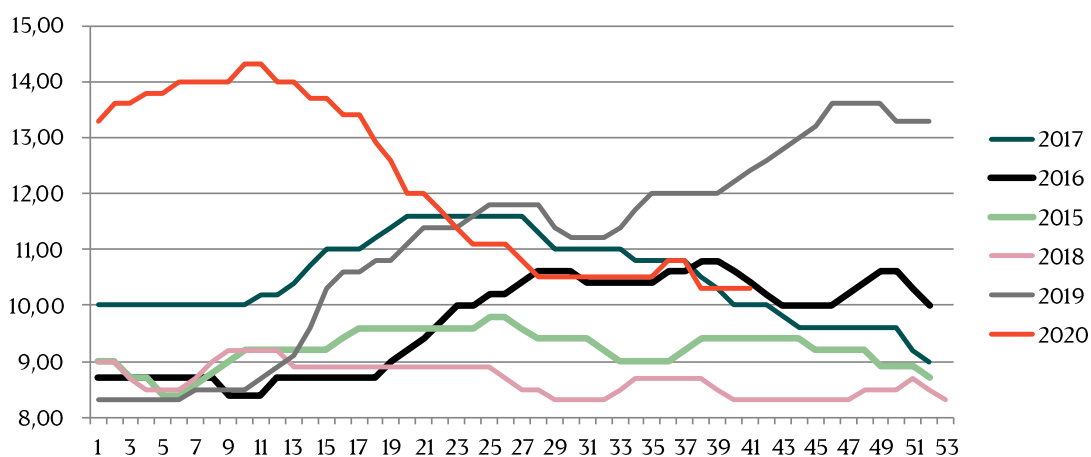

Live hog prices dressed weight

Weight interval	DKK / Kg	
	05.10.2020 -11.10.2020 (Week 41)	28.09.2020 -04.10.2020 (Week 40)
50,0-53,9	5,30	5,30
54,0-58,9	6,30	6,30
59,0-68,9	7,30-9,15	7,30-9,15
69,0-71,9	9,80	9,80
72,0-96,9	10,30	10,30
97,0-97,9	10,05	10,05
98,0-98,9	9,60	9,60
99,0-99,9	9,15	9,15
100,0-100,9	8,50	8,50
101,0-101,9	8,40	8,40
102,0-102,9	8,30	8,30
103,0-103,9	8,30	8,30
104,0-109,9	7,80	7,80
Statistics	Week 39, 2020	Week 39, 2019
Killings - Danish Crown	251.916	232.071
Hereof sows	4.196	4.068
Average weight (dressed) kg.	90,39	88,15
Weight interval 50,0 - 68,9 Kg	4,22%	3,14%
Weight interval 69,0 - 96,9 Kg	90,17%	91,25%
Weight interval 97,0 - 109,9 Kg	5,61%	5,60%
Average meat contents	61,91	61,54
Per kg / dressed (DKK)	10,70	12,29
Per hog / dressed (DKK)	967	1.084

Best regards,
Danish Crown

Weekly pig price – Danish Crown

Week	2020	2019
1	13,30	8,30
2	13,60	8,30
3	13,60	8,30
4	13,80	8,30
5	13,80	8,30
6	14,00	8,30
7	14,00	8,50
8	14,00	8,50
9	14,00	8,50
10	14,30	8,50
11	14,30	8,70
12	14,00	8,90
13	14,00	9,10
14	13,70	9,60
15	13,70	10,30
16	13,40	10,60
17	13,40	10,60
18	12,90	10,80
19	12,60	10,80
20	12,00	11,10
21	12,00	11,40
22	11,70	11,40
23	11,40	11,40
24	11,10	11,60
25	11,10	11,80
26	11,10	11,80

Week	2020	2019
27	10,80	11,80
28	10,50	11,80
29	10,50	11,40
30	10,50	11,20
31	10,50	11,20
32	10,50	11,20
33	10,50	11,40
34	10,50	11,70
35	10,50	12,00
36	10,80	12,00
37	10,80	12,00
38	10,30	12,00
39	10,30	12,00
40	10,30	12,20
41	10,30	12,40
42		12,60
43		12,80
44		13,00
45		13,20
46		13,60
47		13,60
48		13,60
49		13,60
50		13,30
51		13,30
52		13,30
Average (week)	12,16	11,08