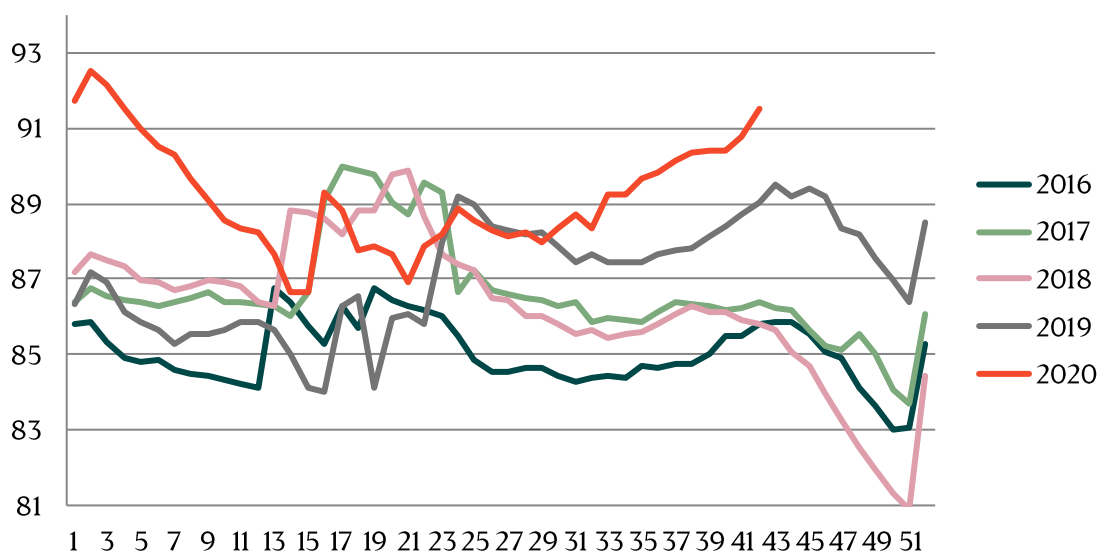

| Week | 2020 | 2019 |
|----------------|-------|-------|
| 27 | 10,80 | 11,80 |
| 28 | 10,50 | 11,80 |
| 29 | 10,50 | 11,40 |
| 30 | 10,50 | 11,20 |
| 31 | 10,50 | 11,20 |
| 32 | 10,50 | 11,20 |
| 33 | 10,50 | 11,40 |
| 34 | 10,50 | 11,70 |
| 35 | 10,50 | 12,00 |
| 36 | 10,80 | 12,00 |
| 37 | 10,80 | 12,00 |
| 38 | 10,30 | 12,00 |
| 39 | 10,30 | 12,00 |
| 40 | 10,30 | 12,20 |
| 41 | 10,30 | 12,40 |
| 42 | 10,30 | 12,60 |
| 43 | 10,30 | 12,80 |
| 44 | 10,30 | 13,00 |
| 45 | | 13,20 |
| 46 | | 13,60 |
| 47 | | 13,60 |
| 48 | | 13,60 |
| 49 | | 13,60 |
| 50 | | 13,30 |
| 51 | | 13,30 |
| 52 | | 13,30 |
| Average (week) | 12,03 | 11,08 |

Best regards,
Danish Crown

Average weight, Danish Crown (dressed) kg

| Week | 2020 | 2019 |
|------|-------|-------|
| 1 | 91,72 | 86,31 |
| 2 | 92,53 | 87,17 |
| 3 | 92,18 | 86,90 |
| 4 | 91,54 | 86,14 |
| 5 | 91,01 | 85,87 |
| 6 | 90,49 | 85,64 |
| 7 | 90,28 | 85,26 |
| 8 | 89,66 | 85,53 |
| 9 | 89,07 | 85,54 |
| 10 | 88,53 | 85,63 |
| 11 | 88,33 | 85,84 |
| 12 | 88,23 | 85,86 |
| 13 | 87,68 | 85,62 |
| 14 | 86,65 | 85,01 |
| 15 | 86,66 | 84,11 |
| 16 | 89,32 | 84,01 |
| 17 | 88,84 | 86,28 |
| 18 | 87,77 | 86,54 |
| 19 | 87,87 | 84,11 |
| 20 | 87,64 | 85,97 |
| 21 | 86,94 | 86,07 |
| 22 | 87,87 | 85,80 |
| 23 | 88,21 | 87,99 |
| 24 | 88,87 | 89,18 |
| 25 | 88,57 | 88,98 |
| 26 | 88,28 | 88,40 |

| Week | 2020 | 2019 |
|-----------------------|--------------|--------------|
| 27 | 88,12 | 88,29 |
| 28 | 88,22 | 88,18 |
| 29 | 87,98 | 88,22 |
| 30 | 88,33 | 87,85 |
| 31 | 88,69 | 87,45 |
| 32 | 88,33 | 87,68 |
| 33 | 89,24 | 87,46 |
| 34 | 89,22 | 87,42 |
| 35 | 89,69 | 87,45 |
| 36 | 89,84 | 87,65 |
| 37 | 90,15 | 87,75 |
| 38 | 90,37 | 87,79 |
| 39 | 90,39 | 88,15 |
| 40 | 90,39 | 88,42 |
| 41 | 90,80 | 88,73 |
| 42 | 91,54 | 89,01 |
| 43 | | 89,53 |
| 44 | | 89,20 |
| 45 | | 89,38 |
| 46 | | 89,18 |
| 47 | | 88,34 |
| 48 | | 88,20 |
| 49 | | 87,54 |
| 50 | | 86,95 |
| 51 | | 86,38 |
| 52 | | 88,49 |
| Average (week) | 89,19 | 87,12 |