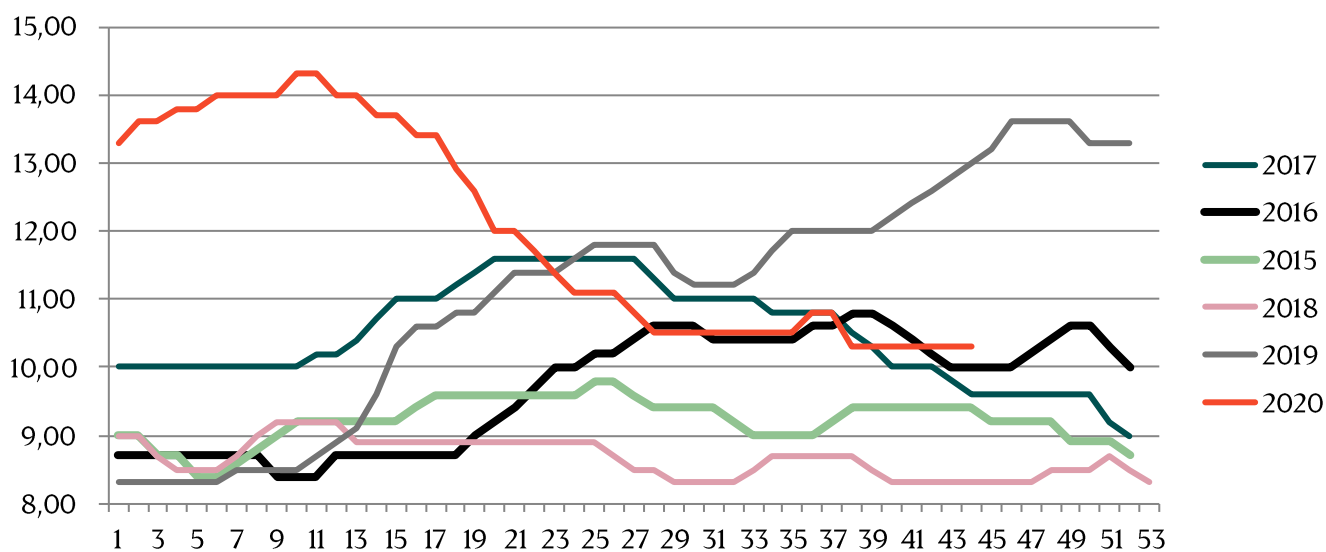

Weekly pig price – Danish Crown

Week	2020	2019
1	13,30	8,30
2	13,60	8,30
3	13,60	8,30
4	13,80	8,30
5	13,80	8,30
6	14,00	8,30
7	14,00	8,50
8	14,00	8,50
9	14,00	8,50
10	14,30	8,50
11	14,30	8,70
12	14,00	8,90
13	14,00	9,10
14	13,70	9,60
15	13,70	10,30
16	13,40	10,60
17	13,40	10,60
18	12,90	10,80
19	12,60	10,80
20	12,00	11,10
21	12,00	11,40
22	11,70	11,40
23	11,40	11,40
24	11,10	11,60
25	11,10	11,80
26	11,10	11,80

Week	2020	2019
27	10,80	11,80
28	10,50	11,80
29	10,50	11,40
30	10,50	11,20
31	10,50	11,20
32	10,50	11,20
33	10,50	11,40
34	10,50	11,70
35	10,50	12,00
36	10,80	12,00
37	10,80	12,00
38	10,30	12,00
39	10,30	12,00
40	10,30	12,20
41	10,30	12,40
42	10,30	12,60
43	10,30	12,80
44	10,30	13,00
45		13,20
46		13,60
47		13,60
48		13,60
49		13,60
50		13,30
51		13,30
52		13,30
Average (week)	12,03	11,08

Best regards,
Danish Crown