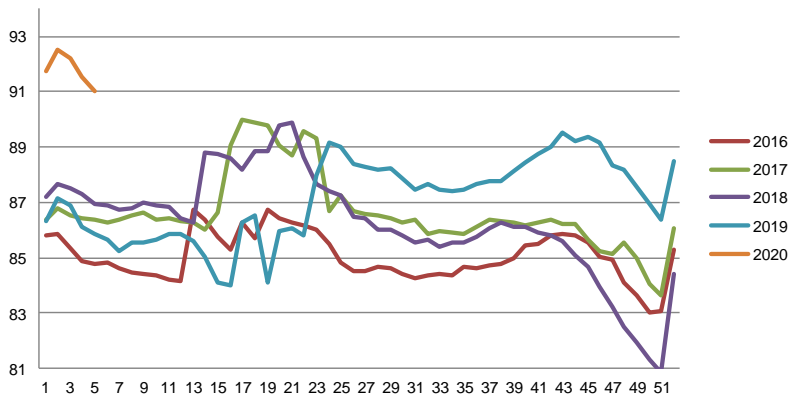

Best regards
Danish Crown

Weekly pig price – Danish Crown

Week	2020	2019
1	13,30	8,30
2	13,60	8,30
3	13,60	8,30
4	13,80	8,30
5	13,80	8,30
6	14,00	8,30
7	14,00	8,50
8		8,50
9		8,50
10		8,50
11		8,70
12		8,90
13		9,10
14		9,60
15		10,30
16		10,60
17		10,60
18		10,80
19		10,80
20		11,10
21		11,40
22		11,40
23		11,40
24		11,60
25		11,80
26		11,80

Week	2020	2019
27		11,80
28		11,80
29		11,40
30		11,20
31		11,20
32		11,20
33		11,40
34		11,70
35		12,00
36		12,00
37		12,00
38		12,00
39		12,00
40		12,20
41		12,40
42		12,60
43		12,80
44		13,00
45		13,20
46		13,60
47		13,60
48		13,60
49		13,60
50		13,30
51		13,30
52		13,30
Average (week)	13,73	11,08

Best regards
Danish Crown

Average weight, Danish Crown (dressed) kg

Week	2020	2019
1	91,72	86,31
2	92,53	87,17
3	92,18	86,90
4	91,54	86,14
5	91,01	85,87
6		85,64
7		85,26
8		85,53
9		85,54
10		85,63
11		85,84
12		85,86
13		85,62
14		85,01
15		84,11
16		84,01
17		86,28
18		86,54
19		84,11
20		85,97
21		86,07
22		85,80
23		87,99
24		89,18
25		88,98
26		88,40

Week	2020	2019
27		88,29
28		88,18
29		88,22
30		87,85
31		87,45
32		87,68
33		87,46
34		87,42
35		87,45
36		87,65
37		87,75
38		87,79
39		88,15
40		88,42
41		88,73
42		89,01
43		89,53
44		89,20
45		89,38
46		89,18
47		88,34
48		88,20
49		87,54
50		86,95
51		86,38
52		88,49
Average (week)	91,80	87,12