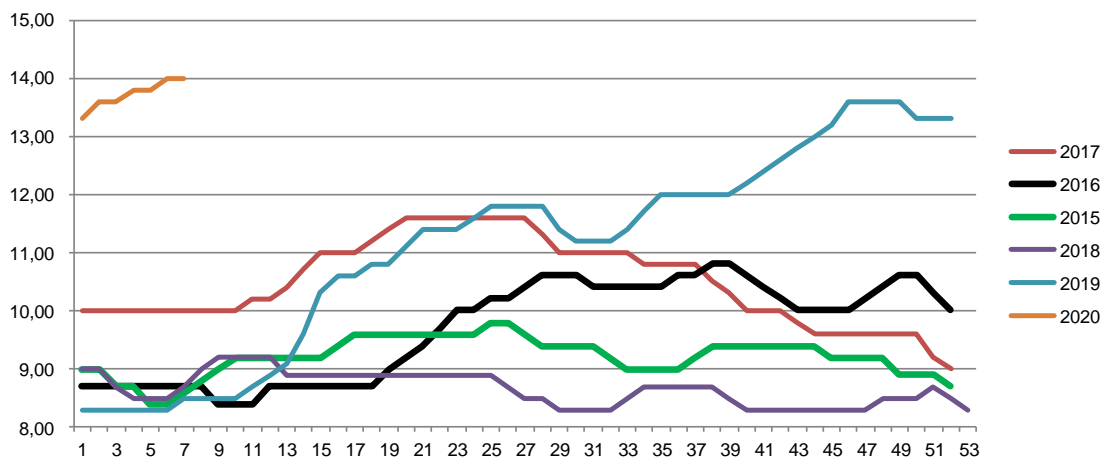

Live hog prices dressed weight

Weight interval	DKK / Kg	
	10.02.2020 - 16.02.2020 (Week 7)	03.02.2020 - 09.02.2020 (Week 6)
50,0-54,9	10,00	10,00
55,0-59,9	11,00	11,00
60,0-64,9	12,00-13,00	12,00-13,00
65,0-69,9	13,25-13,85	13,25-13,85
70,0-97,9	14,00	14,00
98,8-98,9	13,80	13,80
99,0-99,9	13,40	13,40
100,0-100,9	13,00	13,00
101,0-104,9	12,40	12,40
105,0-109,9	12,10	12,10

Statistics	DKK / Kg	
	Week 5, 2020	Week 5, 2019
Killings - Danish Crown	244.925	264.426
Hereof sows	4.140	4.634
Average weight (dressed) kg.	91,01	85,87
Weight interval 50,0 - 69,9 Kg	2,22%	3,46%
Weight interval 70,0 - 97,9 Kg	90,60%	92,03%
Weight interval 98,0 - 109,9 Kg	7,18%	4,51%
Average meat contents	61,43	61,23
Per kg / dressed (DKK)	13,98	8,61
Per hog / dressed (DKK)	1.272	739

Best regards
Danish Crown

Weekly pig price – Danish Crown

Week	2020	2019
1	13,30	8,30
2	13,60	8,30
3	13,60	8,30
4	13,80	8,30
5	13,80	8,30
6	14,00	8,30
7	14,00	8,50
8		8,50
9		8,50
10		8,50
11		8,70
12		8,90
13		9,10
14		9,60
15		10,30
16		10,60
17		10,60
18		10,80
19		10,80
20		11,10
21		11,40
22		11,40
23		11,40
24		11,60
25		11,80
26		11,80

Best regards
Danish Crown

Average weight, Danish Crown (dressed) kg

Week	2020	2019
1	91,72	86,31
2	92,53	87,17
3	92,18	86,90
4	91,54	86,14
5	91,01	85,87
6		85,64
7		85,26
8		85,53
9		85,54
10		85,63
11		85,84
12		85,86
13		85,62
14		85,01
15		84,11
16		84,01
17		86,28
18		86,54
19		84,11
20		85,97
21		86,07
22		85,80
23		87,99
24		89,18
25		88,98
26		88,40