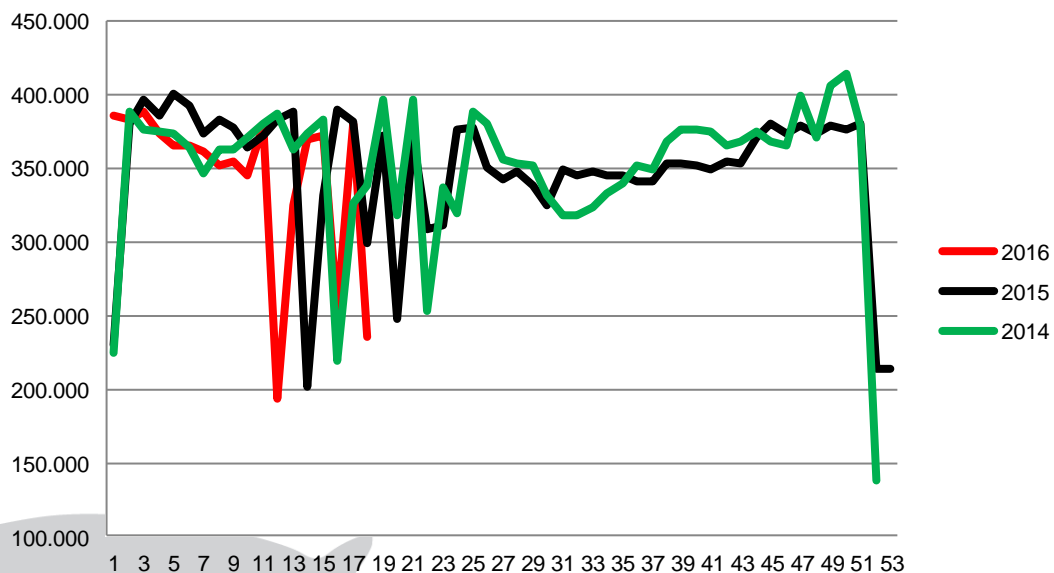

Total killings Denmark (98 % of all slaughtering's)

Week	2016	2015	2014
1	385.797	229.696	225.021
2	383.047	381.074	388.283
3	388.343	396.436	375.944
4	374.324	386.516	374.727
5	364.970	400.526	374.031
6	365.467	392.058	364.321
7	361.117	374.154	346.016
8	351.555	382.955	362.164
9	354.974	377.658	362.682
10	344.868	363.533	371.605
11	379.319	371.898	380.669
12	194.070	382.753	387.141
13	325.218	388.293	362.889
14	369.446	201.403	373.117
15	372.017	331.081	383.169
16	253.752	390.229	219.183
17	380.456	381.499	326.008
18	235.445	299.820	338.071
19		372.029	396.501
20		247.949	318.078
21		371.320	396.338
22		308.817	253.122
23		310.785	337.138
24		376.431	318.893
25		377.649	388.898
26		350.258	380.748

Week	2016	2015	2014
27		342.545	356.503
28		348.323	353.806
29		338.607	352.233
30		325.378	332.099
31		349.050	317.876
32		345.000	318.668
33		347.860	323.552
34		345.284	333.185
35		345.856	340.034
36		341.651	352.062
37		341.372	348.664
38		354.011	368.494
39		353.679	376.946
40		352.539	376.297
41		349.023	374.505
42		355.194	364.912
43		353.428	368.832
44		370.453	374.565
45		381.122	368.182
46		374.076	366.168
47		379.225	399.296
48		373.294	371.471
49		378.861	406.665
50		376.079	413.966
51		380.302	378.561
52		214.345	137.802
53		214.290	
Average (week)		348.635	351.540
Total (year)		18.263.377	18.280.101

Best regards
Danish Crown