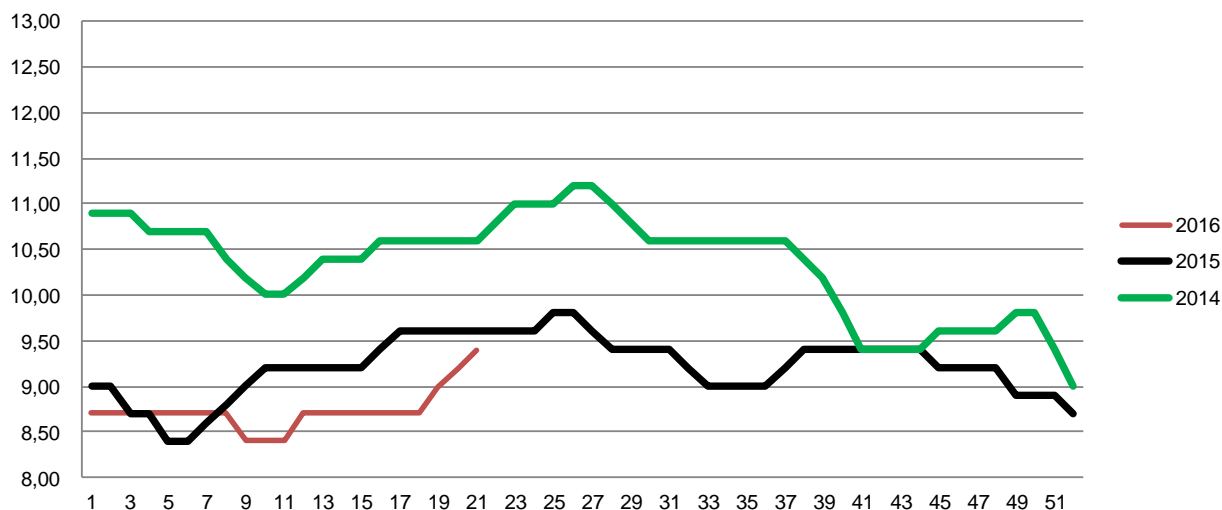

Live hog prices dressed weight

Weight interval	DKK / Kg	
	23.05.2016 – 29.05.2016	16.05.2016 – 22.05.2016
	(Week 21)	(Week 20)
50,0 - 59,9 Kg	5,40 - 6,40	5,20 - 6,20
60,0 - 69,9 Kg	7,40 - 9,25	7,20 - 9,05
70,0 - 94,9 Kg	9,40	9,20
95,0 - 95,9 Kg	9,20	9,00
96,0 - 96,9 Kg	8,80	8,60
97,0 - 97,9 Kg	8,50	8,30
98,0 - 99,9 Kg	8,20	8,00
100,0 - 109,9 Kg	6,90	6,70

Statistics	DKK / Kg	
	Week 19, 2016	Week 19, 2015
Killings - Danish Crown	298.821	297.394
Hereof sows	5.736	7.574
Average weight	86,76	85,39
Weight interval 50,0 -	3,24%	3,86%
Weight interval 70,0 -	93,29%	92,27%
Weight interval 92,0 -	3,47%	3,87%
Average meat contents	60,64	60,52
Average price before production levy:		
Per kg / dressed (DKK)	8,89	9,57
Per hog / dressed (DKK)	771	817

Best regards
Danish Crown

Weekly pig price – Danish Crown

Week	2016	2015	2014
1	8,70	9,00	10,90
2	8,70	9,00	10,90
3	8,70	8,70	10,90
4	8,70	8,70	10,70
5	8,70	8,40	10,70
6	8,70	8,40	10,70
7	8,70	8,60	10,70
8	8,70	8,80	10,40
9	8,40	9,00	10,20
10	8,40	9,20	10,00
11	8,40	9,20	10,00
12	8,70	9,20	10,20
13	8,70	9,20	10,40
14	8,70	9,20	10,40
15	8,70	9,20	10,40
16	8,70	9,40	10,60
17	8,70	9,60	10,60
18	8,70	9,60	10,60
19	9,00	9,60	10,60
20	9,20	9,60	10,60
21	9,40	9,60	10,60
22		9,60	10,80
23		9,60	11,00
24		9,60	11,00
25		9,80	11,00
26		9,80	11,20

Week	2016	2015	2014
27		9,60	11,20
28		9,40	11,00
29		9,40	10,80
30		9,40	10,60
31		9,40	10,60
32		9,20	10,60
33		9,00	10,60
34		9,00	10,60
35		9,00	10,60
36		9,00	10,60
37		9,20	10,60
38		9,40	10,40
39		9,40	10,20
40		9,40	9,80
41		9,40	9,40
42		9,40	9,40
43		9,40	9,40
44		9,40	9,40
45		9,20	9,60
46		9,20	9,60
47		9,20	9,60
48		9,20	9,60
49		8,90	9,80
50		8,90	9,80
51		8,90	9,40
52		8,70	9,00
Average (week)	8,73	9,22	10,35