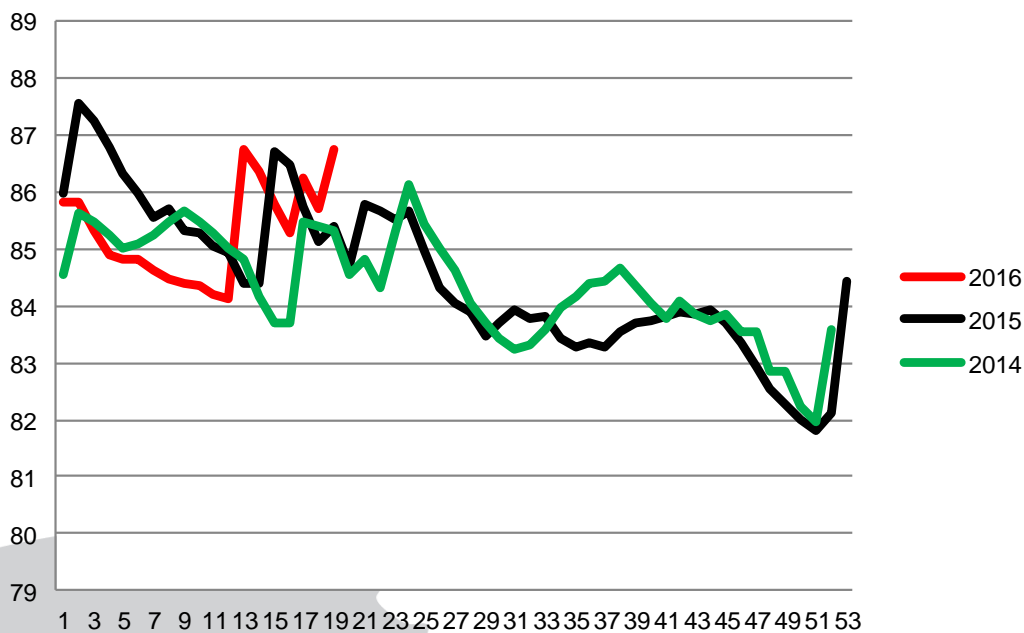

Average weight, Danish Crown (dressed) kg

Week	2016	2015	2014
1	85,81	85,98	84,55
2	85,84	87,57	85,63
3	85,32	87,26	85,49
4	84,90	86,79	85,26
5	84,80	86,31	85,03
6	84,83	85,96	85,08
7	84,61	85,55	85,25
8	84,46	85,69	85,46
9	84,41	85,32	85,68
10	84,34	85,29	85,48
11	84,19	85,05	85,27
12	84,13	84,94	85,02
13	86,75	84,41	84,80
14	86,38	84,41	84,18
15	85,77	86,72	83,71
16	85,28	86,49	83,70
17	86,26	85,73	85,47
18	85,69	85,13	85,38
19	86,76	85,39	85,31
20		84,72	84,56
21		85,77	84,80
22		85,68	84,31
23		85,51	85,33
24		85,66	86,12
25		84,98	85,45
26		84,30	85,00

Week	2016	2015	2014
27		84,04	84,64
28		83,89	84,03
29		83,47	83,69
30		83,71	83,43
31		83,94	83,22
32		83,77	83,33
33		83,80	83,57
34		83,44	83,97
35		83,29	84,18
36		83,34	84,41
37		83,26	84,45
38		83,53	84,65
39		83,69	84,37
40		83,74	84,03
41		83,82	83,78
42		83,89	84,10
43		83,84	83,85
44		83,92	83,74
45		83,71	83,84
46		83,35	83,54
47		82,93	83,54
48		82,54	82,85
49		82,27	82,86
50		82,00	82,22
51		81,81	81,97
52		82,13	83,59
53		84,43	
Average (week)		84,49	84,37
Change (week)		0,15%	2,16%

Best regards
Danish Crown