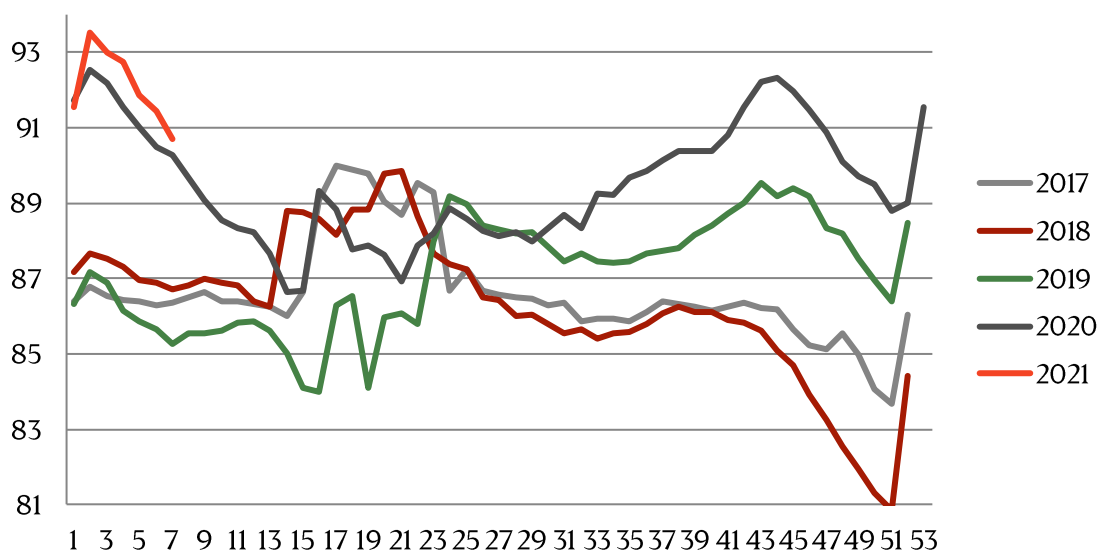

Best regards,
Danish Crown

Weekly pig price – Danish Crown

Week	2021	2020
1	9,5	13,30
2	9,5	13,60
3	9,5	13,60
4	9,5	13,80
5	9,5	13,80
6	9,5	14,00
7	9,5	14,00
8	9,5	14,00
9	9,5	14,00
10		14,30
11		14,30
12		14,00
13		14,00
14		13,70
15		13,70
16		13,40
17		13,40
18		12,90
19		12,60
20		12,00
21		12,00
22		11,70
23		11,40
24		11,10
25		11,10
26		11,10

Week	2021	2020
27		10,80
28		10,50
29		10,50
30		10,50
31		10,50
32		10,50
33		10,50
34		10,50
35		10,50
36		10,80
37		10,80
38		10,30
39		10,30
40		10,30
41		10,30
42		10,30
43		10,30
44		10,30
45		10,30
46		9,80
47		9,60
48		9,30
49		9,30
50		9,50
51		9,50
52		9,50
53		9,50
Average (week)	9,50	11,62

Best regards,
Danish Crown

Average weight, Danish Crown (dressed) kg

Week	2021	2020
1	91,54	91,72
2	93,52	92,53
3	93,01	92,18
4	92,73	91,54
5	91,87	91,01
6	91,45	90,49
7	90,7	90,28
8		89,66
9		89,07
10		88,53
11		88,33
12		88,23
13		87,68
14		86,65
15		86,66
16		89,32
17		88,84
18		87,77
19		87,87
20		87,64
21		86,94
22		87,87
23		88,21
24		88,87
25		88,57
26		88,28

Week	2021	2020
27		88,12
28		88,22
29		87,98
30		88,33
31		88,69
32		88,33
33		89,24
34		89,22
35		89,69
36		89,84
37		90,15
38		90,37
39		90,39
40		90,39
41		90,80
42		91,54
43		92,21
44		92,32
45		91,97
46		91,46
47		90,88
48		90,10
49		89,72
50		89,49
51		88,80
52		89,01
53		91,54
Average (week)	92,12	89,50