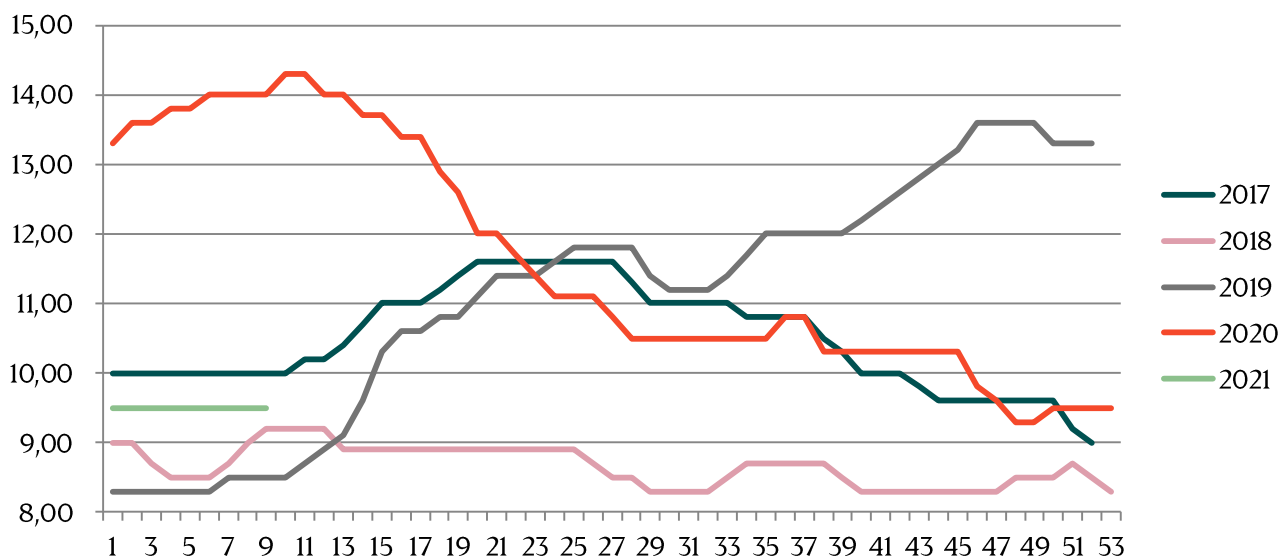

Live hog prices dressed weight

Weight interval	DKK / Kg	
	01.05.2021 -07.05.2021 (Week 09)	22.02.2021 -28.02.2021 (Week 08)
50,0-53,9	4,50	4,50
54,0-58,9	5,50	5,50
59,0-68,9	6,50-8,35	6,50-8,35
69,0-71,9	9,00	9,00
72,0-96,9	9,50	9,50
97,0-97,9	9,25	9,25
98,0-98,9	8,80	8,80
99,0-99,9	8,35	8,35
100,0-100,9	7,70	7,70
101,0-101,9	7,60	7,60
102,0-102,9	7,50	7,50
103,0-103,9	7,50	7,50
104,0-109,9	7,00	7,00
Statistics	Week 07, 2021	Week 07, 2020
Killings - Danish Crown	287.723	248.026
Hereof sows	4.339	3.761
Average weight (dressed) kg.	90,70	90,28
Weight interval 50,0 - 71,9 Kg	2,38%	1,67%
Weight interval 72,0 - 96,9 Kg	91,16%	90,45%
Weight interval 97,0 - 109,9 Kg	6,46%	7,88%
Average meat contents	61,84	61,36
Per kg / dressed (DKK)	9,78	14,18
Per hog / dressed (DKK)	887	1.280

Best regards,
Danish Crown

Weekly pig price – Danish Crown

Week	2021	2020
1	9,5	13,30
2	9,5	13,60
3	9,5	13,60
4	9,5	13,80
5	9,5	13,80
6	9,5	14,00
7	9,5	14,00
8	9,5	14,00
9	9,5	14,00
10		14,30
11		14,30
12		14,00
13		14,00
14		13,70
15		13,70
16		13,40
17		13,40
18		12,90
19		12,60
20		12,00
21		12,00
22		11,70
23		11,40
24		11,10
25		11,10
26		11,10

Week	2021	2020
27		10,80
28		10,50
29		10,50
30		10,50
31		10,50
32		10,50
33		10,50
34		10,50
35		10,50
36		10,80
37		10,80
38		10,30
39		10,30
40		10,30
41		10,30
42		10,30
43		10,30
44		10,30
45		10,30
46		9,80
47		9,60
48		9,30
49		9,30
50		9,50
51		9,50
52		9,50
53		9,50
Average (week)	9,50	11,62

Best regards,
Danish Crown

Average weight, Danish Crown (dressed) kg

Week	2021	2020
1	91,54	91,72
2	93,52	92,53
3	93,01	92,18
4	92,73	91,54
5	91,87	91,01
6	91,45	90,49
7	90,7	90,28
8		89,66
9		89,07
10		88,53
11		88,33
12		88,23
13		87,68
14		86,65
15		86,66
16		89,32
17		88,84
18		87,77
19		87,87
20		87,64
21		86,94
22		87,87
23		88,21
24		88,87
25		88,57
26		88,28