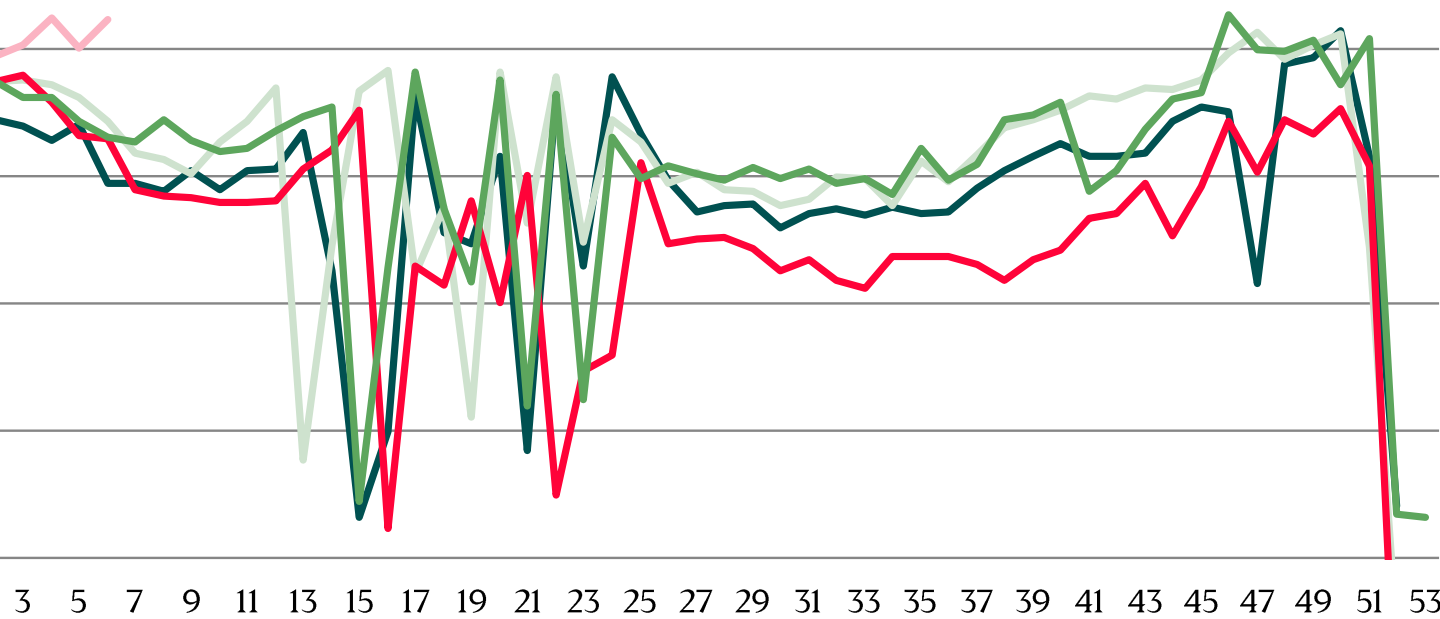

Best regards,
Danish Crown

Average weight, Danish Crown (dressed) kg

Week	2021	2020
1	91,54	91,72
2	93,52	92,53
3	93,01	92,18
4	92,73	91,54
5	91,87	91,01
6	91,45	90,49
7	90,7	90,28
8		89,66
9		89,07
10		88,53
11		88,33
12		88,23
13		87,68
14		86,65
15		86,66
16		89,32
17		88,84
18		87,77
19		87,87
20		87,64
21		86,94
22		87,87
23		88,21
24		88,87
25		88,57
26		88,28

Week	2021	2020
27		88,12
28		88,22
29		87,98
30		88,33
31		88,69
32		88,33
33		89,24
34		89,22
35		89,69
36		89,84
37		90,15
38		90,37
39		90,39
40		90,39
41		90,80
42		91,54
43		92,21
44		92,32
45		91,97
46		91,46
47		90,88
48		90,10
49		89,72
50		89,49
51		88,80
52		89,01
53		91,54
Average (week)	92,12	89,50

Best regards,

Danish Crown

Total killings Denmark (98 % of all slaughtering)

Week	2021	2020
1	381415	203.768
2	377561	367.603
3	382076	361.313
4	392.344	361.348
5	380.862	351.634
6	391.853	345.865
7		343.499
8		352.385
9		344.474
10		340.237
11		341.090
12		348.230
13		353.750
14		357.739
15		202.219
16		294.576
17		371.519
18		317184
19		288.549
20		368.284
21		240.165
22		362.427
23		242.475
24		345.561
25		329.279
26		334.024

Week	2021	2020
27		331.436
28		328.724
29		333.829
30		329.207
31		332.989
32		327.563
33		329.490
34		323.247
35		341.204
36		328.517
37		334.976
38		352.297
39		354.443
40		359.244
41		324.024
42		332.460
43		348.445
44		360.837
45		363.191
46		394.011
47		380.082
48		379.615
49		383.771
50		366.131
51		384.293
52		197.639