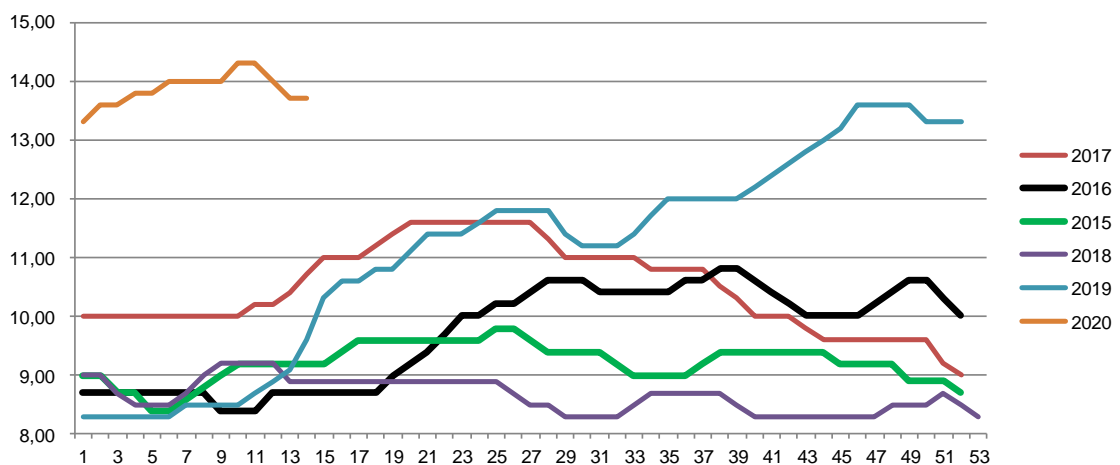

Weekly pig price – Danish Crown

Week	2020	2019
1	13,30	8,30
2	13,60	8,30
3	13,60	8,30
4	13,80	8,30
5	13,80	8,30
6	14,00	8,30
7	14,00	8,50
8	14,00	8,50
9	14,00	8,50
10	14,30	8,50
11	14,30	8,70
12	14,00	8,90
13	13,70	9,10
14	13,70	9,60
15		10,30
16		10,60
17		10,60
18		10,80
19		10,80
20		11,10
21		11,40
22		11,40
23		11,40
24		11,60
25		11,80
26		11,80

Week	2020	2019
27		11,80
28		11,80
29		11,40
30		11,20
31		11,20
32		11,20
33		11,40
34		11,70
35		12,00
36		12,00
37		12,00
38		12,00
39		12,00
40		12,20
41		12,40
42		12,60
43		12,80
44		13,00
45		13,20
46		13,60
47		13,60
48		13,60
49		13,60
50		13,30
51		13,30
52		13,30
Average (week)	13,86	11,08

Best regards
Danish Crown