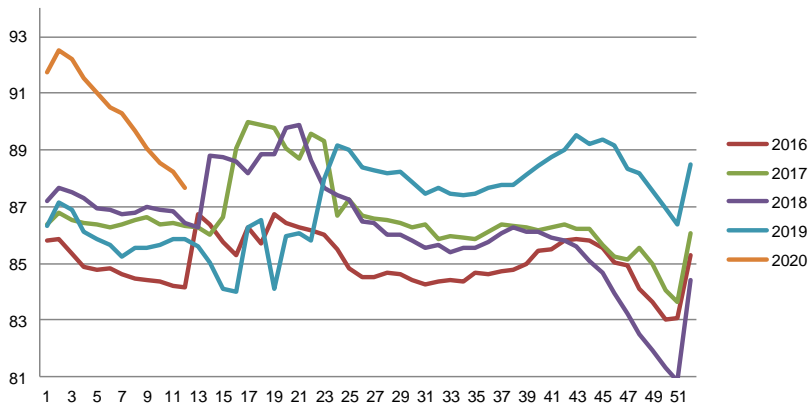

Average weight, Danish Crown (dressed) kg

Week	2020	2019
1	91,72	86,31
2	92,53	87,17
3	92,18	86,90
4	91,54	86,14
5	91,01	85,87
6	90,49	85,64
7	90,28	85,26
8	89,66	85,53
9	89,07	85,54
10	88,53	85,63
11	88,23	85,84
12	87,68	85,86
13		85,62
14		85,01
15		84,11
16		84,01
17		86,28
18		86,54
19		84,11
20		85,97
21		86,07
22		85,80
23		87,99
24		89,18
25		88,98
26		88,40

Week	2020	2019
27		88,29
28		88,18
29		88,22
30		87,85
31		87,45
32		87,68
33		87,46
34		87,42
35		87,45
36		87,65
37		87,75
38		87,79
39		88,15
40		88,42
41		88,73
42		89,01
43		89,53
44		89,20
45		89,38
46		89,18
47		88,34
48		88,20
49		87,54
50		86,95
51		86,38
52		88,49
Average (week)	90,24	87,12

Best regards
Danish Crown