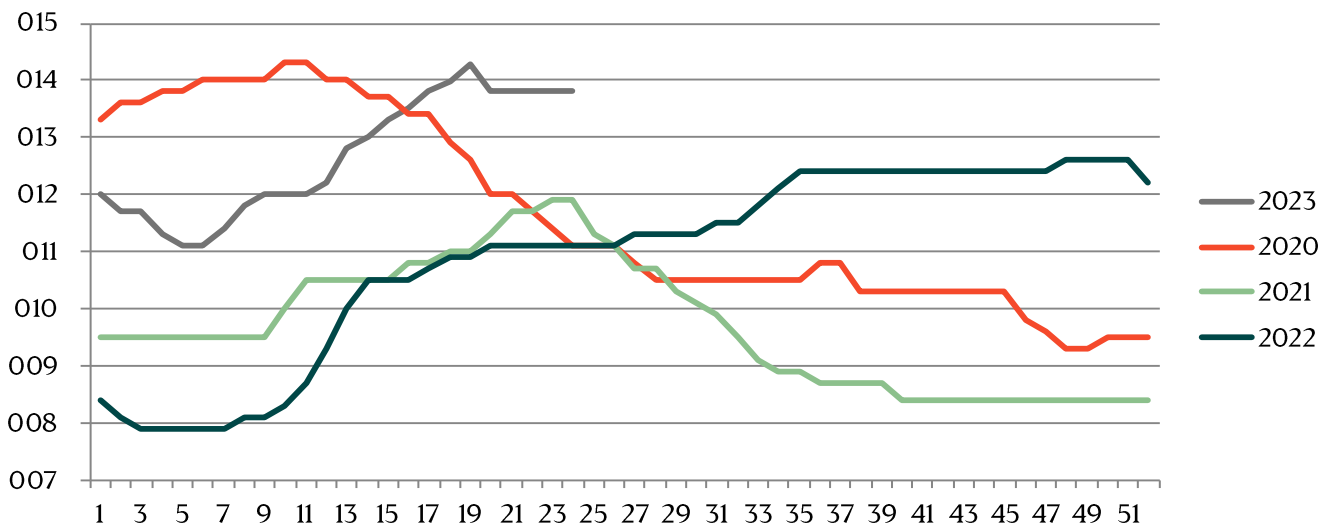

Weekly pig price – Danish Crown

Week	2023	2022
1	12	8,4
2	11,7	8,1
3	11,7	7,9
4	11,3	7,9
5	11,1	7,9
6	11,1	7,9
7	11,4	7,9
8	11,8	8,1
9	12	8,1
10	12	8,3
11	12	8,7
12	12,2	9,3
13	12,8	10
14	13	10,5
15	13,3	10,5
16	13,5	10,5
17	13,8	10,7
18	13,97	10,9
19	14,29	10,9
20	13,8	11,1
21	13,8	11,1
22	13,8	11,1
23	13,8	11,1
24	13,8	11,1
25		11,1
26		11,1

Week		
27		11,3
28		11,3
29		11,3
30		11,3
31		11,5
32		11,5
33		11,8
34		12,1
35		12,4
36		12,4
37		12,4
38		12,4
39		12,4
40		12,4
41		12,4
42		12,4
43		12,4
44		12,4
45		12,4
46		12,4
47		12,4
48		12,6
49		12,6
50		12,6
51		12,6
52		12,2
Average (week)		

Best regards,
Danish Crown