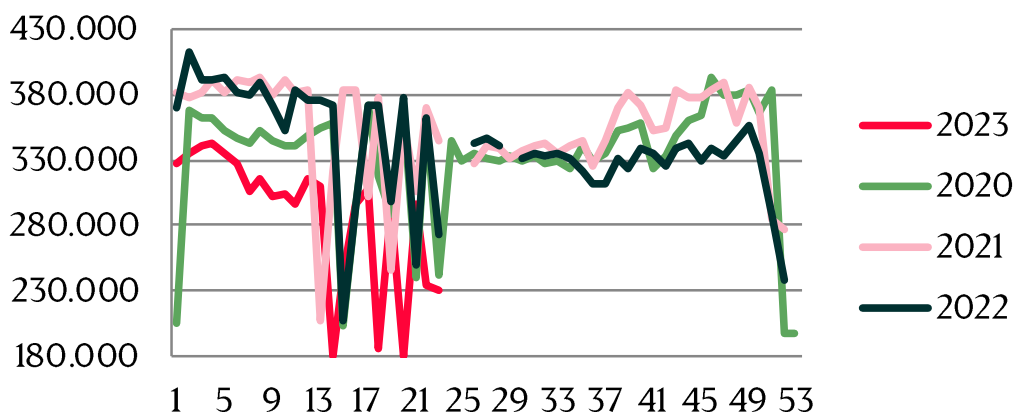

Total killings Denmark (98 % of all slaughtering)

Week	2023	2022	Week	2023	2022
1	327.208	370017	27		346.976
2	334.785	412.711	28		340.950
3	339.861	391.763	29		
4	342.823	391.586	30		331.824
5	335.876	394.179	31		335.756
6	326.686	382.366	32		333.279
7	306.676	379.879	33		334.547
8	315.066	389.319	34		330.280
9	301192	372.327	35		321.125
10	304.322	353.142	36		311.214
11	295.416	383.511	37		311.887
12	315.105	375.829	38		330.563
13	309.608	376.696	39		322452
14	178.632	372.324	40		338.879
15	242.033	206.975	41		334.441
16	296.528	293.993	42		325.189
17	307.310	372.483	43		339.028
18	185.636	371.227	44		342.172
19	291.673	297.833	45		329.261
20	179.053	378.549	46		339.167
21	295.803	249.061	47		333.531
22	233.718	361.462	48		345.047
23	229.817	273.384	49		356.279
24			50		334.355
25			51		288.904
26		342.337	52		236.903
			53		
			Average (week)		
			Total (year)		

Best regards,

Danish Crown