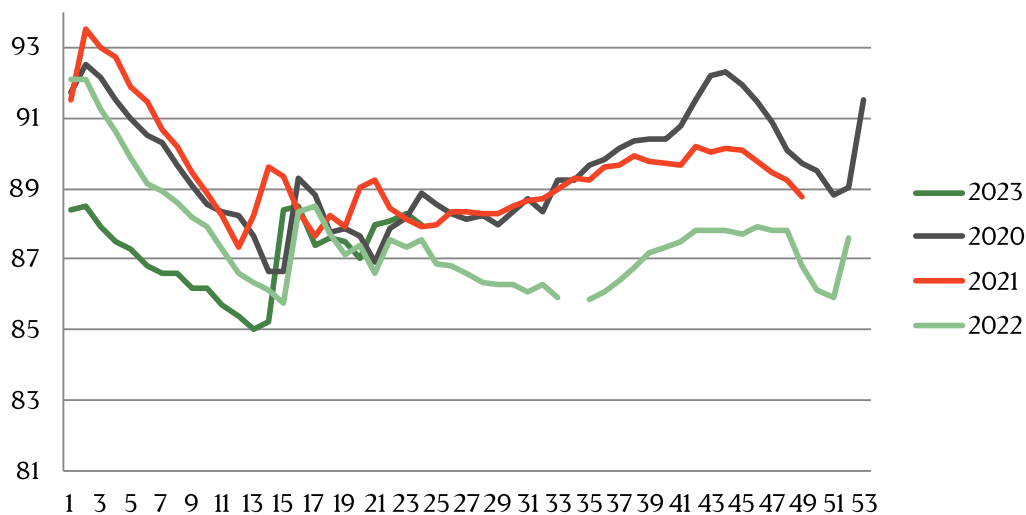

Average weight, Danish Crown (dressed) kg

Week	2023	2022
1	88,4	92,11
2	88,5	92,11
3	87,9	91,24
4	87,5	90,64
5	87,3	89,86
6	86,8	89,15
7	86,6	88,92
8	86,6	88,63
9	86,2	88,19
10	86,2	87,91
11	85,7	87,26
12	85,4	86,59
13	85	86,32
14	85,2	86,13
15	88,4	85,73
16	88,5	88,34
17	87,4	88,49
18	87,6	87,7
19	87,5	87,14
20	87	87,4
21	88	86,59
22	88,1	87,55
23	88,3	87,33
24	88	87,54
25		86,86
26		86,83

Week	2023	2022
27		86,6
28		86,34
29		86,30
30		86,29
31		86,07
32		86,27
33		85,90
34		
35		85,88
36		86,05
37		86,39
38		86,75
39		87,17
40		87,32
41		87,5
42		87,8
43		87,8
44		87,80
45		87,70
46		87,9
47		87,80
48		87,8
49		86,80
50		86,1
51		85,90
52		87,6
53		
Average (week)		

Best regards,
Danish Crown