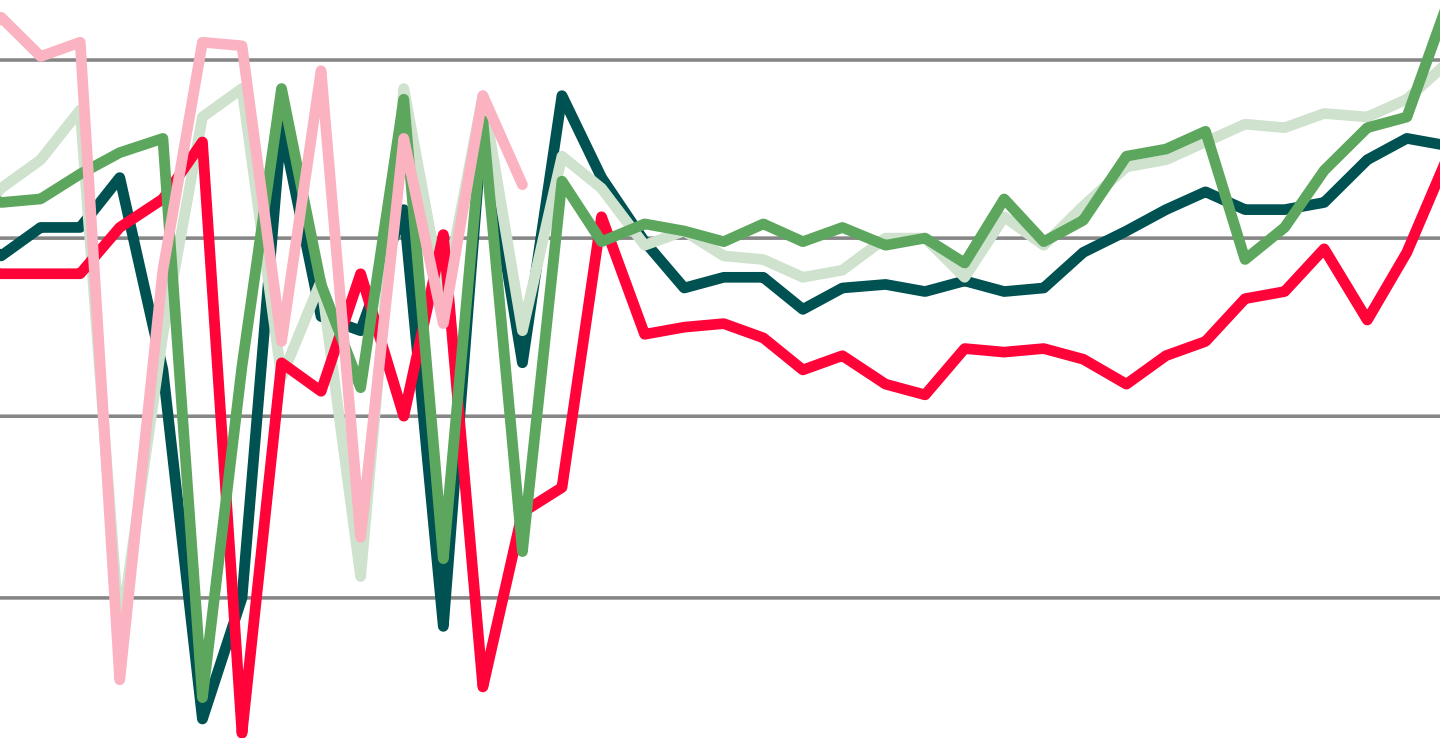

Best regards,
Danish Crown

Average weight, Danish Crown (dressed) kg

Week	2021	2020
1	91,54	91,72
2	93,52	92,53
3	93,01	92,18
4	92,73	91,54
5	91,87	91,01
6	91,45	90,49
7	90,7	90,28
8	90,21	89,66
9	89,48	89,07
10	88,85	88,53
11	88,22	88,33
12	87,33	88,23
13	88,22	87,68
14	89,63	86,65
15	89,36	86,66
16	88,37	89,32
17	87,64	88,84
18	88,25	87,77
19	87,94	87,87
20	89,01	87,64
21	89,26	86,94
22	88,47	87,87
23	88,12	88,21
24		88,87
25		88,57
26		88,28

Week	2021	2020
27		88,12
28		88,22
29		87,98
30		88,33
31		88,69
32		88,33
33		89,24
34		89,22
35		89,69
36		89,84
37		90,15
38		90,37
39		90,39
40		90,39
41		90,80
42		91,54
43		92,21
44		92,32
45		91,97
46		91,46
47		90,88
48		90,10
49		89,72
50		89,49
51		88,80
52		89,01
53		91,54
Average (week)	89,76	89,50

Best regards,
Danish Crown

Total killings Denmark (98 % of all slaughtering)

Week	2021	2020
1	381415	203.768
2	377561	367.603
3	382076	361.313
4	392.344	361.348
5	380.862	351.634
6	391.853	345.865
7	389.316	343.499
8	392.803	352.385
9	380.154	344.474
10	391.261	340.237
11	381.022	341.090
12	384.207	348.230
13	206385	353.750
14	321.475	357.739
15	384.550	202.219
16	383.531	294.576
17	301.003	371.519
18	376.870	317184
19	246.249	288.549
20	357.576	368.284
21	305.740	240.165
22	369.313	362.427
23	344.515	242.475
24		345.561
25		329.279
26		334.024

Week	2021	2020
27		331.436
28		328.724
29		333.829
30		329.207
31		332.989
32		327.563
33		329.490
34		323.247
35		341.204
36		328.517
37		334.976
38		352.297
39		354.443
40		359.244
41		324.024
42		332.460
43		348.445
44		360.837
45		363.191
46		394.011
47		380.082
48		379.615