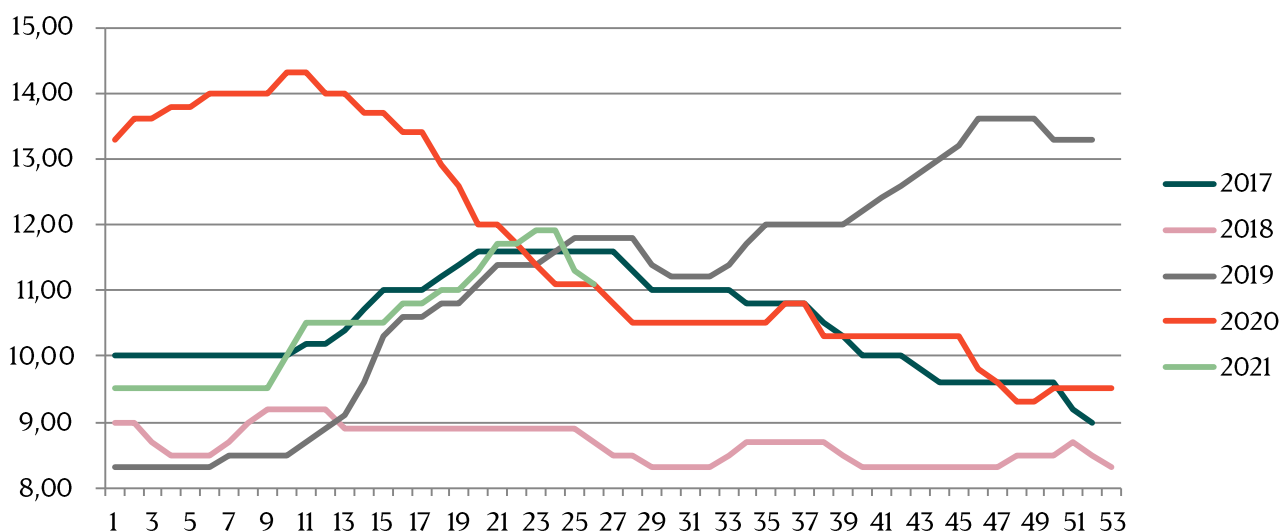

Live hog prices dressed weight

Weight interval	DKK / Kg	
	28.06.2021 - 04.07.2021 (Week 26)	21.06.2021 - 27.06.2021 (Week 25)
50,0-53,9	6,30	6,30
54,0-58,9	7,30	7,30
59,0-61,9	8,30-8,80	8,30-8,80
62,0-71,9	9,05-10,8	9,05-10,8
72,0-96,9	11,10	11,30
97,0-97,9	11,05	11,05
98,0-98,9	10,60	10,60
99,0-99,9	10,15	10,15
100,0-101,9	9,50	9,50
101,0-101,9	9,40	9,40
102,0-103,9	9,30	9,30
104,0-109,9	8,80	8,80
Statistics	Week 24, 2021	Week 24, 2020
Killings - Danish Crown	255.082	246.257
Hereof sows	4.378	4.422
Average weight (dressed) kg.	88,12	88,87
Weight interval 50,0 - 71,9 Kg	2,45%	1,95%
Weight interval 72,0 - 96,9 Kg	91,61%	92,75%
Weight interval 97,0 - 109,9 Kg	5,94%	5,30%
Average meat contents	61,97	61,67
Per kg / dressed (DKK)	12,22	11,53
Per hog / dressed (DKK)	1.077	1.025

Best regards,
Danish Crown

Weekly pig price – Danish Crown

Week	2021	2020
1	9,5	13,30
2	9,5	13,60
3	9,5	13,60
4	9,5	13,80
5	9,5	13,80
6	9,5	14,00
7	9,5	14,00
8	9,5	14,00
9	9,5	14,00
10	10	14,30
11	10,5	14,30
12	10,5	14,00
13	10,5	14,00
14	10,5	13,70
15	10,5	13,70
16	10,8	13,40
17	10,8	13,40
18	11	12,90
19	11	12,60
20	11,3	12,00
21	11,7	12,00
22	11,7	11,70
23	11,9	11,40
24	11,9	11,10
25	11,3	11,10
26	11,1	11,10

Week	2021	2020
27		10,80
28		10,50
29		10,50
30		10,50
31		10,50
32		10,50
33		10,50
34		10,50
35		10,50
36		10,80
37		10,80
38		10,30
39		10,30
40		10,30
41		10,30
42		10,30
43		10,30
44		10,30
45		10,30
46		9,80
47		9,60
48		9,30
49		9,30
50		9,50
51		9,50
52		9,50
53		9,50
Average (week)	10,48	11,62

Best regards,
Danish Crown

Average weight, Danish Crown (dressed) kg

Week	2021	2020
1	91,54	91,72
2	93,52	92,53
3	93,01	92,18
4	92,73	91,54
5	91,87	91,01
6	91,45	90,49
7	90,7	90,28
8	90,21	89,66
9	89,48	89,07
10	88,85	88,53
11	88,22	88,33
12	87,33	88,23
13	88,22	87,68
14	89,63	86,65
15	89,36	86,66
16	88,37	89,32
17	87,64	88,84
18	88,25	87,77
19	87,94	87,87
20	89,01	87,64
21	89,26	86,94
22	88,47	87,87
23	88,12	88,21
24		88,87
25		88,57
26		88,28