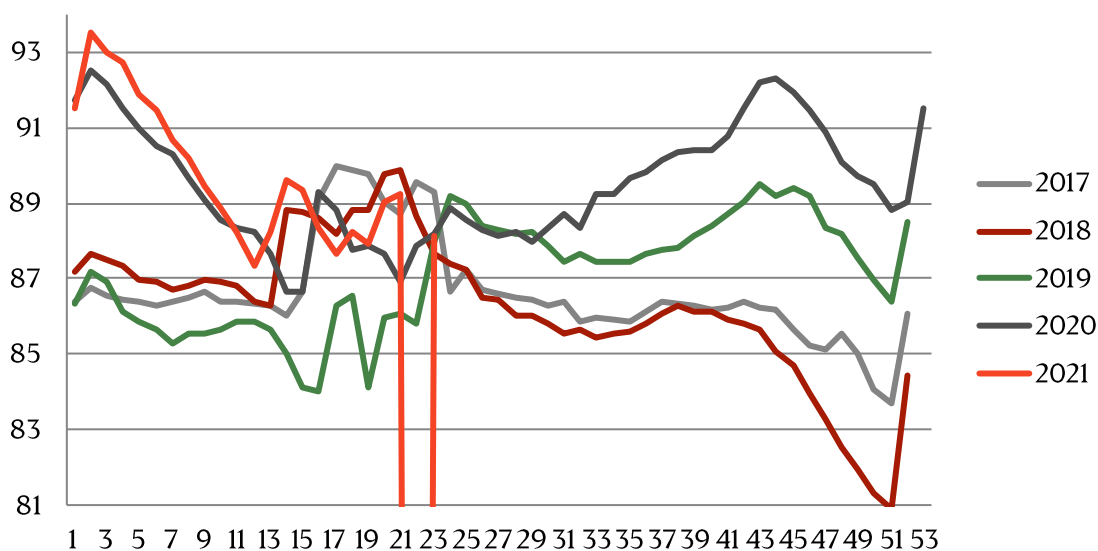

Best regards,
Danish Crown

Weekly pig price – Danish Crown

Week	2021	2020
1	9,5	13,30
2	9,5	13,60
3	9,5	13,60
4	9,5	13,80
5	9,5	13,80
6	9,5	14,00
7	9,5	14,00
8	9,5	14,00
9	9,5	14,00
10	10	14,30
11	10,5	14,30
12	10,5	14,00
13	10,5	14,00
14	10,5	13,70
15	10,5	13,70
16	10,8	13,40
17	10,8	13,40
18	11	12,90
19	11	12,60
20	11,3	12,00
21	11,7	12,00
22	11,7	11,70
23	11,9	11,40
24	11,9	11,10
25	11,3	11,10
26	11,1	11,10

Week	2021	2020
27		10,80
28		10,50
29		10,50
30		10,50
31		10,50
32		10,50
33		10,50
34		10,50
35		10,50
36		10,80
37		10,80
38		10,30
39		10,30
40		10,30
41		10,30
42		10,30
43		10,30
44		10,30
45		10,30
46		9,80
47		9,60
48		9,30
49		9,30
50		9,50
51		9,50
52		9,50
53		9,50
Average (week)	10,48	11,62

Best regards,
Danish Crown

Average weight, Danish Crown (dressed) kg

Week	2021	2020
1	91,54	91,72
2	93,52	92,53
3	93,01	92,18
4	92,73	91,54
5	91,87	91,01
6	91,45	90,49
7	90,7	90,28
8	90,21	89,66
9	89,48	89,07
10	88,85	88,53
11	88,22	88,33
12	87,33	88,23
13	88,22	87,68
14	89,63	86,65
15	89,36	86,66
16	88,37	89,32
17	87,64	88,84
18	88,25	87,77
19	87,94	87,87
20	89,01	87,64
21	89,26	86,94
22	88,47	87,87
23	88,12	88,21
24		88,87
25		88,57
26		88,28

Week	2021	2020
27		88,12
28		88,22
29		87,98
30		88,33
31		88,69
32		88,33
33		89,24
34		89,22
35		89,69
36		89,84
37		90,15
38		90,37
39		90,39
40		90,39
41		90,80
42		91,54
43		92,21
44		92,32
45		91,97
46		91,46
47		90,88
48		90,10
49		89,72
50		89,49
51		88,80
52		89,01
53		91,54
Average (week)	89,76	89,50