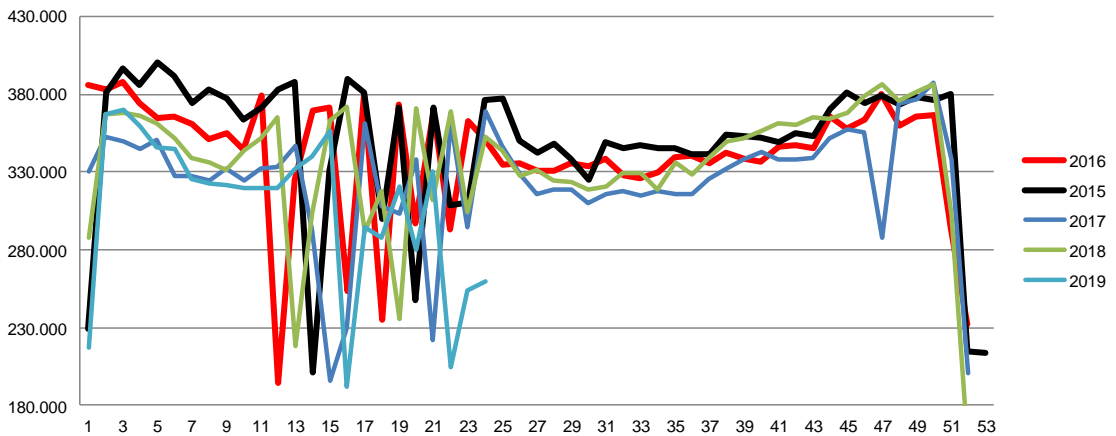

Total killings Denmark (98 % of all slaughtering's)

Week	2019	2018
1	217.081	287.789
2	367.355	367.703
3	369.764	368.047
4	359.584	366.312
5	346.402	361.495
6	344.954	352.145
7	325.222	339.607
8	322.618	336.613
9	321.585	331.154
10	319.738	343.691
11	319.738	351.578
12	320.260	365.200
13	332.764	218.444
14	340.529	303.033
15	356.482	363.829
16	192.065	371.945
17	295.046	291.607
18	287.427	317.876
19	320.386	235.481
20	280.362	371.516
21	330.707	311.691
22	204.819	369.643
23	253.658	304.448
24	260.157	352.632
25		343.770
26		327.658

Week	2019	2018
27		331.814
28		325.072
29		324.018
30		318.614
31		321.250
32		329.917
33		329.555
34		318.566
35		336.158
36		328.251
37		338.962
38		349.571
39		352.234
40		356.258
41		361.609
42		360.885
43		364.912
44		364.067
45		368.260
46		378.509
47		386.643
48		376.153
49		381.869
50		386.215
51		302.451
52		151.352
53		
Average (week)	307.863	336.501
Total (year)	7.388.703	17.498.072

Best regards
Danish Crown