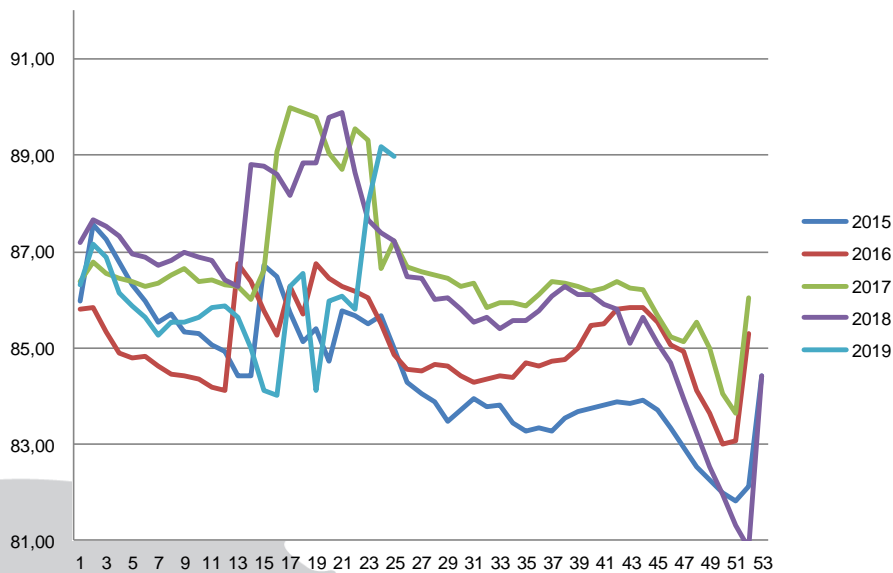

Best regards
Danish Crown

Weekly pig price – Danish Crown

Week	2019	2018
1	8,30	9,00
2	8,30	9,00
3	8,30	8,70
4	8,30	8,50
5	8,30	8,50
6	8,30	8,50
7	8,50	8,70
8	8,50	9,00
9	8,50	9,20
10	8,50	9,20
11	8,70	9,20
12	8,90	9,20
13	9,10	8,90
14	9,60	8,90
15	10,30	8,90
16	10,60	8,90
17	10,60	8,90
18	10,80	8,90
19	10,80	8,90
20	11,10	8,90
21	11,40	8,90
22	11,40	8,90
23	11,40	8,90
24	11,60	8,90
25	11,80	8,90
26	11,80	8,70

Week	2019	2018
27	11,80	8,50
28		8,50
29		8,30
30		8,30
31		8,30
32		8,30
33		8,50
34		8,70
35		8,70
36		8,70
37		8,70
38		8,70
39		8,50
40		8,30
41		8,30
42		8,30
43		8,30
44		8,30
45		8,30
46		8,30
47		8,50
48		8,50
49		8,50
50		8,70
51		8,50
52		8,30
Average (week)	9,83	8,67

Best regards
Danish Crown

Average weight, Danish Crown (dressed) kg

Week	2019	2018
1	86,31	87,18
2	87,17	87,67
3	86,90	87,52
4	86,14	87,32
5	85,87	86,95
6	85,64	86,90
7	85,26	86,71
8	85,53	86,81
9	85,54	86,99
10	85,63	86,90
11	85,84	86,82
12	85,86	86,40
13	85,62	86,27
14	85,01	88,80
15	84,11	88,77
16	84,01	88,60
17	86,28	88,16
18	86,54	88,83
19	84,11	88,84
20	85,97	89,77
21	86,07	89,87
22	85,80	88,65
23	87,99	87,66
24	89,18	87,40
25	88,98	87,23
26		86,49

Week	2019	2018
27		86,43
28		86,02
29		86,03
30		85,80
31		85,54
32		85,64
33		85,41
34		85,56
35		85,57
36		85,78
37		86,06
38		86,26
39		86,11
40		86,12
41		85,91
42		85,82
43		85,62
44		85,08
45		84,69
46		83,94
47		83,25
48		82,53
49		81,95
50		81,31
51		80,86
52		84,41
53		
Average (week)	85,93	86,29