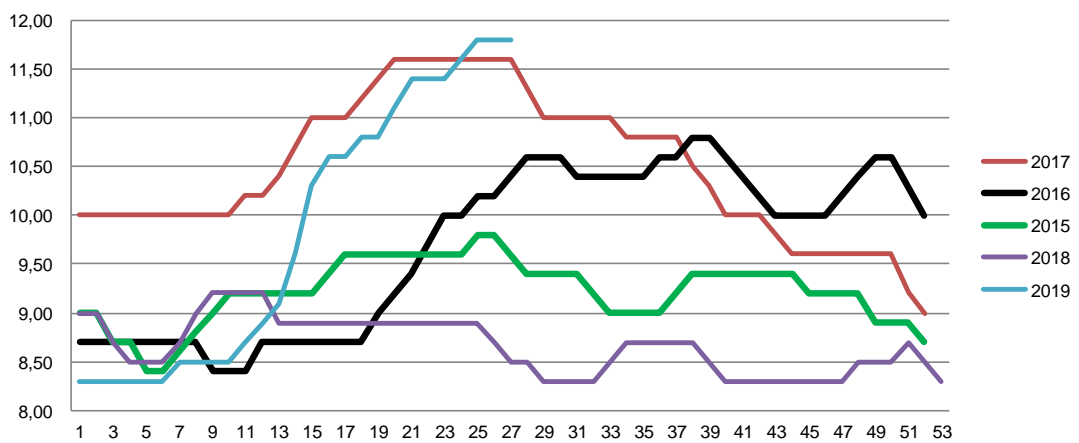

Live hog prices dressed weight

Weight interval	DKK / Kg	
	01.07.2019 – 07.07.2019 (Week 27)	24.06.2019 – 30.06.2019 (Week 26)
	50,0-54,9	7,80
55,0-59,9	8,80	8,80
60,0-69,9	9,80-11,65	9,80-11,65
70-97,9	11,80	11,80
98,0-98,9	11,60	11,60
99,0-99,9	11,20	11,20
100,0-100,9	10,80	10,80
101,0-104,9	10,20	10,20
105,1-109,9	9,90	9,90
Statistics	DKK / Kg	
	Week 25, 2019	Week 25, 2018
Killings - Danish Crown	254.005	264.718
Hereof sows	4.029	4.496
Average weight	88,98	86,87
Weight interval 50,0 -	2,93%	3,12%
Weight interval 67,0 -	94,23%	92,77%
Weight interval 92,0 -	2,84%	4,11%
Average meat contents	61,38	61,04
Per kg / dressed (DKK)	12,02	9,07
Per hog / dressed (DKK)	1.069	788

Best regards
Danish Crown

Weekly pig price – Danish Crown

Week	2019	2018
1	8,30	9,00
2	8,30	9,00
3	8,30	8,70
4	8,30	8,50
5	8,30	8,50
6	8,30	8,50
7	8,50	8,70
8	8,50	9,00
9	8,50	9,20
10	8,50	9,20
11	8,70	9,20
12	8,90	9,20
13	9,10	8,90
14	9,60	8,90
15	10,30	8,90
16	10,60	8,90
17	10,60	8,90
18	10,80	8,90
19	10,80	8,90
20	11,10	8,90
21	11,40	8,90
22	11,40	8,90
23	11,40	8,90
24	11,60	8,90
25	11,80	8,90
26	11,80	8,70

Best regards
Danish Crown

Average weight, Danish Crown (dressed) kg

Week	2019	2018
1	86,31	87,18
2	87,17	87,67
3	86,90	87,52
4	86,14	87,32
5	85,87	86,95
6	85,64	86,90
7	85,26	86,71
8	85,53	86,81
9	85,54	86,99
10	85,63	86,90
11	85,84	86,82
12	85,86	86,40
13	85,62	86,27
14	85,01	88,80
15	84,11	88,77
16	84,01	88,60
17	86,28	88,16
18	86,54	88,83
19	84,11	88,84
20	85,97	89,77
21	86,07	89,87
22	85,80	88,65
23	87,99	87,66
24	89,18	87,40
25	88,98	87,23
26		86,49