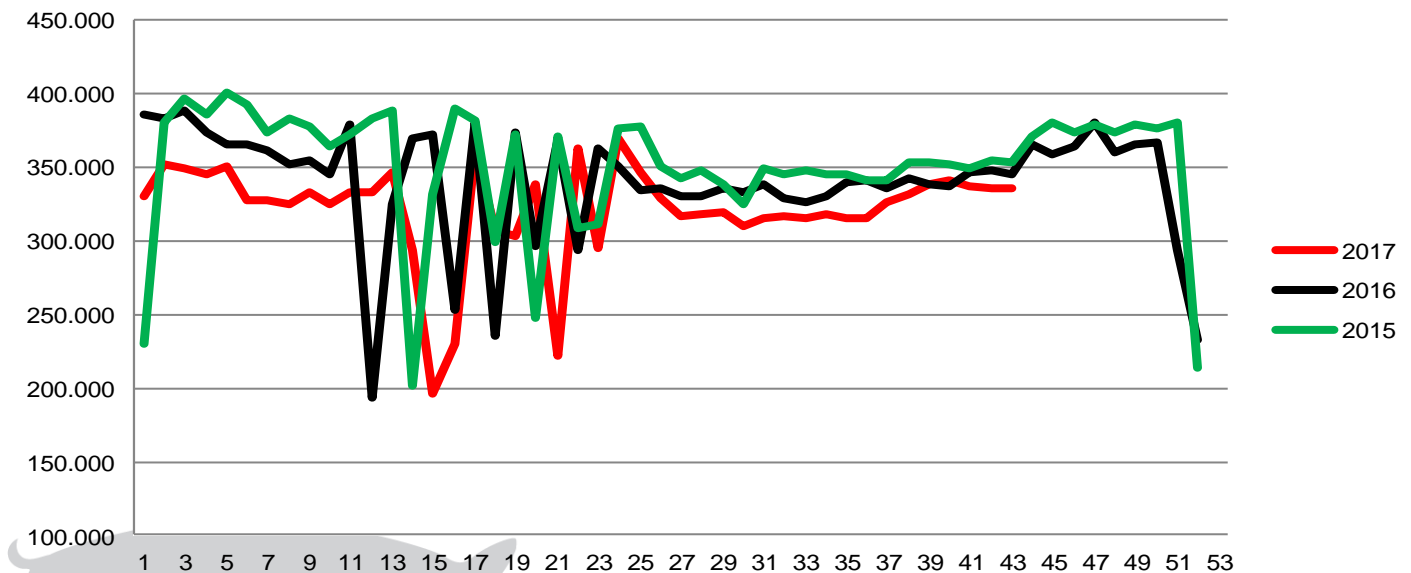

Week	2017	2016	2015
27	316.094	330.564	342.545
28	318.587	330.712	348.323
29	319.253	335.694	338.607
30	310.190	333.626	325.378
31	315.798	338.528	349.050
32	317.417	328.402	345.000
33	315.163	325.905	347.860
34	317.991	330.131	345.284
35	315.491	340.115	345.856
36	316.023	340.573	341.651
37	325.665	335.916	341.372
38	332.238	342.188	354.011
39	338.042	338.515	353.679
40	341.189	337.048	352.539
41	336.830	346.281	349.023
42	335.494	347.449	355.194
43	336.368	345.552	353.428
44		365.479	370.453
45		358.377	381.122
46		364.027	374.076
47		380.387	379.225
48		360.391	373.294
49		365.537	378.861
50		367.202	376.079
51		293.806	380.302
52		232.600	214.345
53			214.290
Average (week)	321.883	340.723	348.635
Total (year)	13.840.966	17.717.614	18.263.377

Best regards
Danish Crown