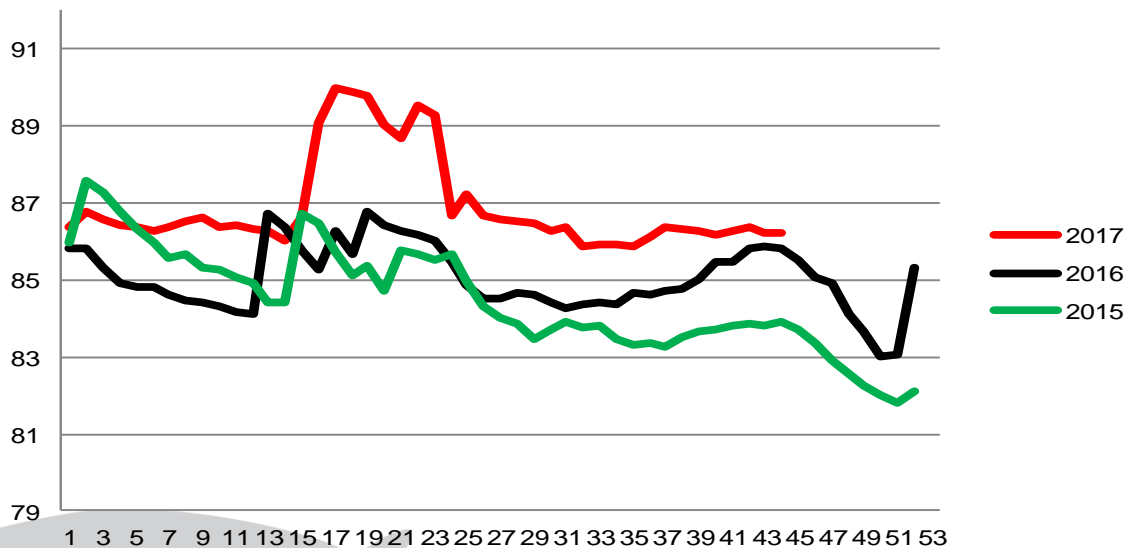

Average weight, Danish Crown (dressed) kg

Week	2017	2016	2015
1	86,39	85,81	85,98
2	86,78	85,84	87,57
3	86,55	85,32	87,26
4	86,44	84,90	86,79
5	86,39	84,80	86,31
6	86,29	84,83	85,96
7	86,36	84,61	85,55
8	86,51	84,46	85,69
9	86,65	84,41	85,32
10	86,39	84,34	85,29
11	86,40	84,19	85,05
12	86,32	84,13	84,94
13	86,26	86,75	84,41
14	86,01	86,38	84,41
15	86,63	85,77	86,72
16	89,07	85,28	86,49
17	90	86,26	85,73
18	89,88	85,69	85,13
19	89,8	86,76	85,39
20	89,05	86,44	84,72
21	88,69	86,27	85,77
22	89,55	86,16	85,68
23	89,3	86,03	85,51
24	86,66	85,49	85,66
25	87,23	84,85	84,98
26	86,68	84,54	84,30

Week	2017	2016	2015
27	86,58	84,53	84,04
28	86,51	84,65	83,89
29	86,45	84,63	83,47
30	86,29	84,43	83,71
31	86,36	84,27	83,94
32	85,85	84,36	83,77
33	85,94	84,41	83,80
34	85,93	84,37	83,44
35	85,86	84,69	83,29
36	86,11	84,62	83,34
37	86,39	84,74	83,26
38	86,34	84,75	83,53
39	86,26	85,00	83,69
40	86,16	85,47	83,74
41	86,25	85,49	83,82
42	86,37	85,81	83,89
43	86,23	85,85	83,84
44	86,20	85,83	83,92
45		85,54	83,71
46		85,05	83,35
47		84,92	82,93
48		84,12	82,54
49		83,64	82,27
50		83,00	82,00
51		83,07	81,81
52		85,30	82,13
53			84,43
Average (week)	86,92	85,05	84,49

Best regards
Danish Crown