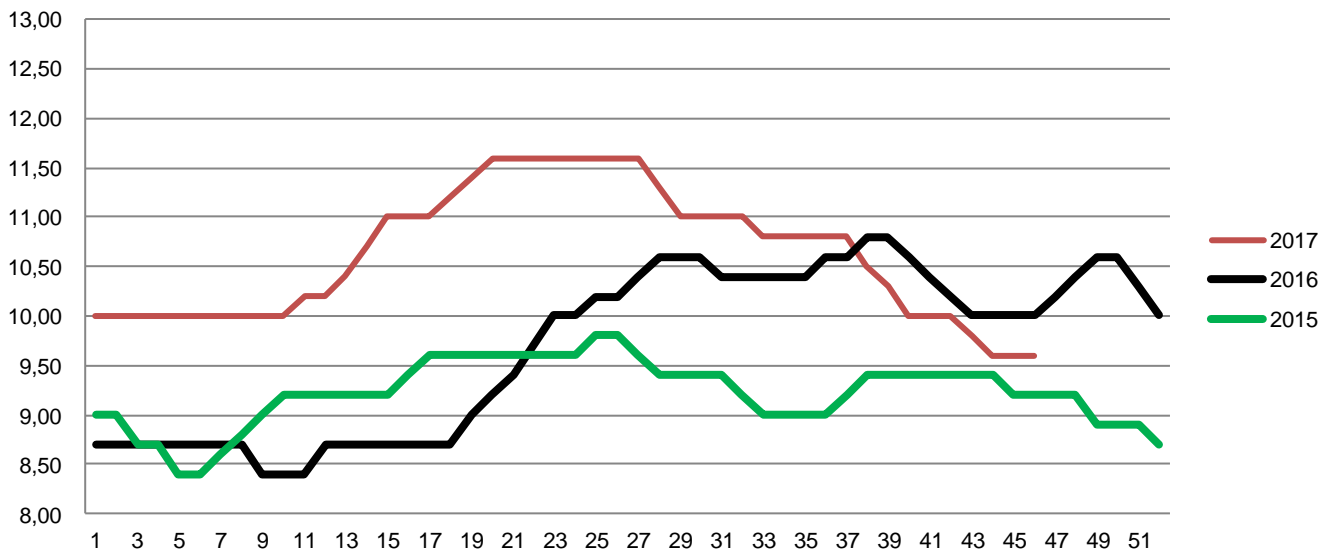

Live hog prices dressed weight

Weight interval	DKK / Kg	
	13.11.2017 – 17.11.2017 (Week 46)	06.11.2017 – 10.11.2017 (Week 45)
	50,0 - 59,9 Kg	5,60-6,60
60,0 - 73,9 Kg	8,10-9,45	8,10-9,45
74,0 - 95,9 Kg	9,60	9,60
96,0 - 96,9 Kg	9,30	9,30
97,0 - 97,9 Kg	9,00	9,00
98,0 - 98,9 Kg	8,70	8,70
99,0 - 99,9 Kg	8,40	8,40
100,0 - 109,9 Kg	7,10	7,10

Statistics	DKK / Kg	
	Week 44, 2017	Week 44, 2016
Killings - Danish Crown	281.692	282.903
Hereof sows	5.288	5.378
Average weight	86,20	85,83
Weight interval 50,0 -	5,70%	3,32%
Weight interval 74,0 -	89,38%	88,04%
Weight interval 96,0 -	4,92%	8,64%
Average meat contents	60,64	60,42
Per kg / dressed (DKK)	9,71	9,97
Per hog / dressed (DKK)	837	856

Best regards
Danish Crown

Weekly pig price – Danish Crown

Week	2017	2016	2015
1	10,00	8,70	9,00
2	10,00	8,70	9,00
3	10,00	8,70	8,70
4	10,00	8,70	8,70
5	10,00	8,70	8,40
6	10,00	8,70	8,40
7	10,00	8,70	8,60
8	10,00	8,70	8,80
9	10,00	8,40	9,00
10	10,00	8,40	9,20
11	10,20	8,40	9,20
12	10,20	8,70	9,20
13	10,40	8,70	9,20
14	10,70	8,70	9,20
15	11,00	8,70	9,20
16	11,00	8,70	9,40
17	11,00	8,70	9,60
18	11,20	8,70	9,60
19	11,40	9,00	9,60
20	11,60	9,20	9,60
21	11,60	9,40	9,60
22	11,60	9,70	9,60
23	11,60	10,00	9,60
24	11,60	10,00	9,60
25	11,60	10,20	9,80
26	11,60	10,20	9,80

Week	2017	2016	2015
27	11,60	10,40	9,60
28	11,30	10,60	9,40
29	11,00	10,60	9,40
30	11,00	10,60	9,40
31	11,00	10,40	9,40
32	11,00	10,40	9,20
33	10,80	10,40	9,00
34	10,80	10,40	9,00
35	10,80	10,40	9,00
36	10,80	10,60	9,00
37	10,80	10,60	9,20
38	10,50	10,80	9,40
39	10,30	10,80	9,40
40	10,00	10,60	9,40
41	10,00	10,40	9,40
42	10,00	10,20	9,40
43	9,80	10,00	9,40
44	9,60	10,00	9,40
45	9,60	10,00	9,20
46	9,60	10,00	9,20
47		10,20	9,20
48		10,40	9,20
49		10,60	8,90
50		10,60	8,90
51		10,30	8,90
52		10,00	8,70
Average (week)	10,62	9,69	9,22