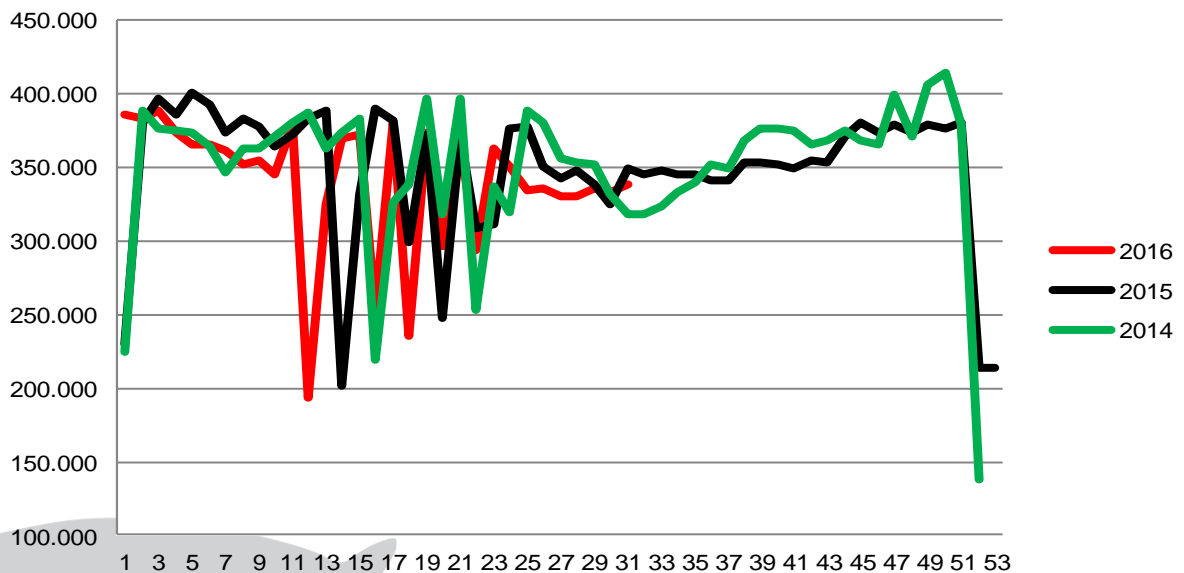

Week	2016	2015	2014
1	385.797	229.696	225.021
2	383.047	381.074	388.283
3	388.343	396.436	375.944
4	374.324	386.516	374.727
5	364.970	400.526	374.031
6	365.467	392.058	364.321
7	361.117	374.154	346.016
8	351.555	382.955	362.164
9	354.974	377.658	362.682
10	344.868	363.533	371.605
11	379.319	371.898	380.669
12	194.070	382.753	387.141
13	325.218	388.293	362.889
14	369.446	201.403	373.117
15	372.017	331.081	383.169
16	253.752	390.229	219.183
17	380.456	381.499	326.008
18	235.445	299.820	338.071
19	373.955	372.029	396.501
20	296.852	247.949	318.078
21	368.802	371.320	396.338
22	293.366	308.817	253.122
23	363.254	310.785	337.138
24	351.266	376.431	318.893
25	334.945	377.649	388.898
26	335.984	350.258	380.748

Week	2016	2015	2014
27	330.564	342.545	356.503
28	330.712	348.323	353.806
29	335.694	338.607	352.233
30	333.626	325.378	332.099
31	338.528	349.050	317.876
32		345.000	318.668
33		347.860	323.552
34		345.284	333.185
35		345.856	340.034
36		341.651	352.062
37		341.372	348.664
38		354.011	368.494
39		353.679	376.946
40		352.539	376.297
41		349.023	374.505
42		355.194	364.912
43		353.428	368.832
44		370.453	374.565
45		381.122	368.182
46		374.076	366.168
47		379.225	399.296
48		373.294	371.471
49		378.861	406.665
50		376.079	413.966
51		380.302	378.561
52		214.345	137.802
53		214.290	
Average (week)		348.635	351.540
Total (year)		18.263.377	18.280.101
Change (week)		-0,83%	-1,32%

Best regards
Danish Crown