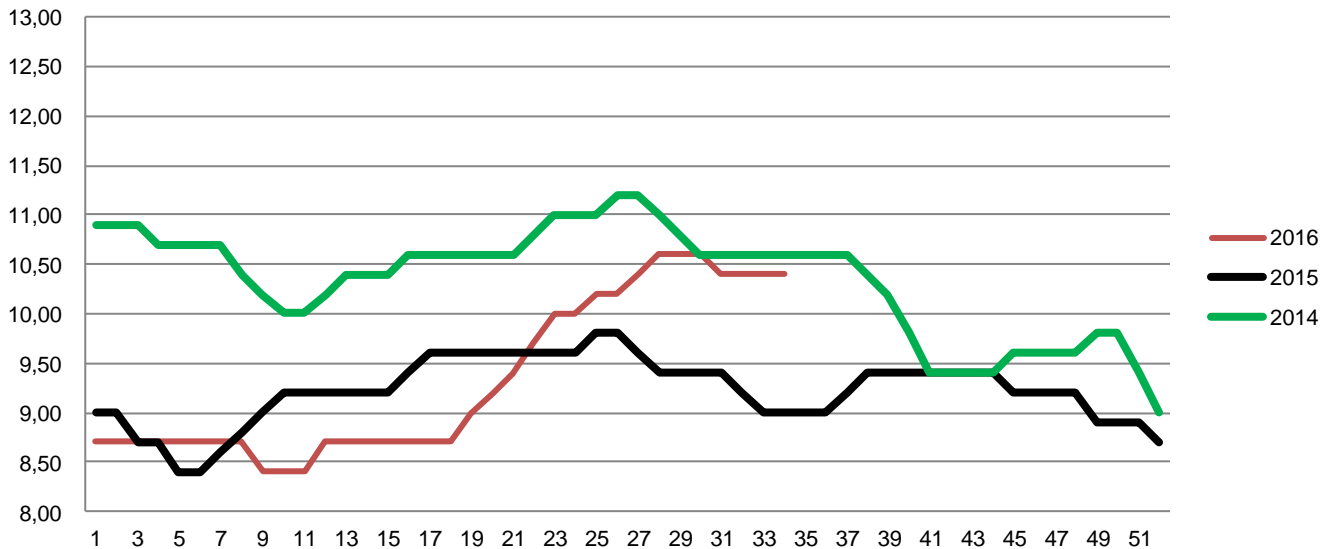

Weekly pig price – Danish Crown

Week	2016	2015	2014
1	8,70	9,00	10,90
2	8,70	9,00	10,90
3	8,70	8,70	10,90
4	8,70	8,70	10,70
5	8,70	8,40	10,70
6	8,70	8,40	10,70
7	8,70	8,60	10,70
8	8,70	8,80	10,40
9	8,40	9,00	10,20
10	8,40	9,20	10,00
11	8,40	9,20	10,00
12	8,70	9,20	10,20
13	8,70	9,20	10,40
14	8,70	9,20	10,40
15	8,70	9,20	10,40
16	8,70	9,40	10,60
17	8,70	9,60	10,60
18	8,70	9,60	10,60
19	9,00	9,60	10,60
20	9,20	9,60	10,60
21	9,40	9,60	10,60
22	9,70	9,60	10,80
23	10,00	9,60	11,00
24	10,00	9,60	11,00
25	10,20	9,80	11,00
26	10,20	9,80	11,20

Week	2016	2015	2014
27	10,40	9,60	11,20
28	10,60	9,40	11,00
29	10,60	9,40	10,80
30	10,60	9,40	10,60
31	10,40	9,40	10,60
32	10,40	9,20	10,60
33	10,40	9,00	10,60
34	10,40	9,00	10,60
35		9,00	10,60
36		9,00	10,60
37		9,20	10,60
38		9,40	10,40
39		9,40	10,20
40		9,40	9,80
41		9,40	9,40
42		9,40	9,40
43		9,40	9,40
44		9,40	9,40
45		9,20	9,60
46		9,20	9,60
47		9,20	9,60
48		9,20	9,60
49		8,90	9,80
50		8,90	9,80
51		8,90	9,40
52		8,70	9,00
Average (week)	9,33	9,22	10,35

Best regards
Danish Crown