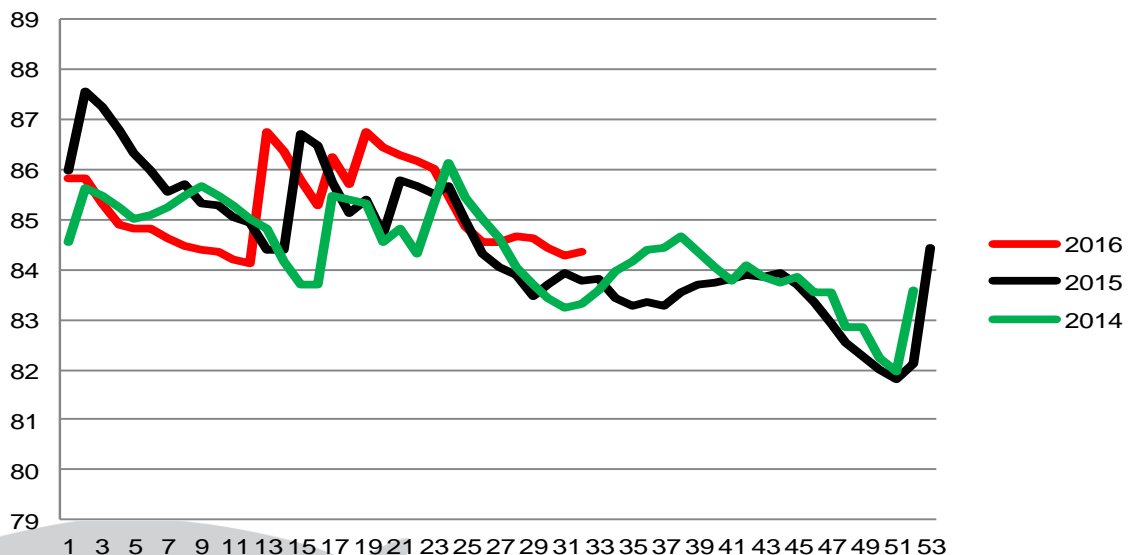

Average weight, Danish Crown (dressed) kg

Week	2016	2015	2014
1	85,81	85,98	84,55
2	85,84	87,57	85,63
3	85,32	87,26	85,49
4	84,90	86,79	85,26
5	84,80	86,31	85,03
6	84,83	85,96	85,08
7	84,61	85,55	85,25
8	84,46	85,69	85,46
9	84,41	85,32	85,68
10	84,34	85,29	85,48
11	84,19	85,05	85,27
12	84,13	84,94	85,02
13	86,75	84,41	84,80
14	86,38	84,41	84,18
15	85,77	86,72	83,71
16	85,28	86,49	83,70
17	86,26	85,73	85,47
18	85,69	85,13	85,38
19	86,76	85,39	85,31
20	86,44	84,72	84,56
21	86,27	85,77	84,80
22	86,16	85,68	84,31
23	86,03	85,51	85,33
24	85,49	85,66	86,12
25	84,85	84,98	85,45
26	84,54	84,30	85,00

Week	2016	2015	2014
27	84,53	84,04	84,64
28	84,65	83,89	84,03
29	84,63	83,47	83,69
30	84,43	83,71	83,43
31	84,27	83,94	83,22
32	84,36	83,77	83,33
33		83,80	83,57
34		83,44	83,97
35		83,29	84,18
36		83,34	84,41
37		83,26	84,45
38		83,53	84,65
39		83,69	84,37
40		83,74	84,03
41		83,82	83,78
42		83,89	84,10
43		83,84	83,85
44		83,92	83,74
45		83,71	83,84
46		83,35	83,54
47		82,93	83,54
48		82,54	82,85
49		82,27	82,86
50		82,00	82,22
51		81,81	81,97
52		82,13	83,59
53		84,43	
Average (week)		84,49	84,37
Change (week)		0,15%	2,16%

Best regards
Danish Crown