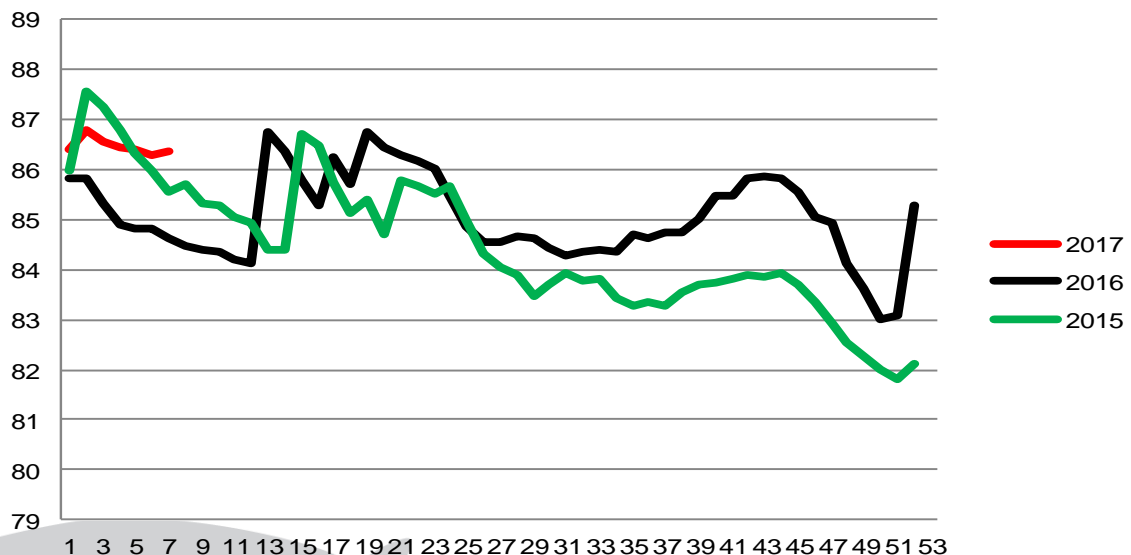

Average weight, Danish Crown (dressed) kg

Week	2017	2016	2015
1	86,39	85,81	85,98
2	86,78	85,84	87,57
3	86,55	85,32	87,26
4	86,44	84,90	86,79
5	86,39	84,80	86,31
6	86,29	84,83	85,96
7	86,36	84,61	85,55
8		84,46	85,69
9		84,41	85,32
10		84,34	85,29
11		84,19	85,05
12		84,13	84,94
13		86,75	84,41
14		86,38	84,41
15		85,77	86,72
16		85,28	86,49
17		86,26	85,73
18		85,69	85,13
19		86,76	85,39
20		86,44	84,72
21		86,27	85,77
22		86,16	85,68
23		86,03	85,51
24		85,49	85,66
25		84,85	84,98
26		84,54	84,30

Week	2017	2016	2015
27		84,53	84,04
28		84,65	83,89
29		84,63	83,47
30		84,43	83,71
31		84,27	83,94
32		84,36	83,77
33		84,41	83,80
34		84,37	83,44
35		84,69	83,29
36		84,62	83,34
37		84,74	83,26
38		84,75	83,53
39		85,00	83,69
40		85,47	83,74
41		85,49	83,82
42		85,81	83,89
43		85,85	83,84
44		85,83	83,92
45		85,54	83,71
46		85,05	83,35
47		84,92	82,93
48		84,12	82,54
49		83,64	82,27
50		83,00	82,00
51		83,07	81,81
52		85,30	82,13
53			84,43
Average (week)	86,46	85,05	84,49

Best regards
Danish Crown