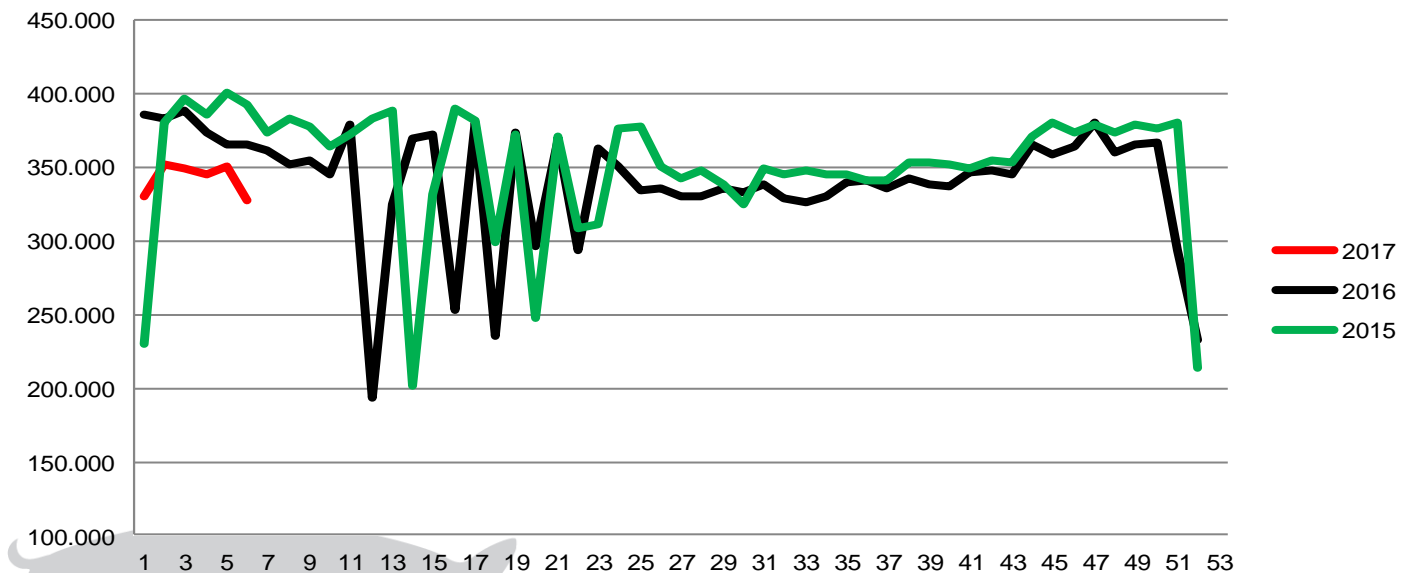

Total killings Denmark (98 % of all slaughtering's)

Week	2017	2016	2015
1	330.200	385.797	229.696
2	352.640	383.047	381.074
3	349.843	388.343	396.436
4	344.588	374.324	386.516
5	350.838	364.970	400.526
6	327.579	365.467	392.058
7		361.117	374.154
8		351.555	382.955
9		354.974	377.658
10		344.868	363.533
11		379.319	371.898
12		194.070	382.753
13		325.218	388.293
14		369.446	201.403
15		372.017	331.081
16		253.752	390.229
17		380.456	381.499
18		235.445	299.820
19		373.955	372.029
20		296.852	247.949
21		368.802	371.320
22		293.366	308.817
23		363.254	310.785
24		351.266	376.431
25		334.945	377.649
26		335.984	350.258

Week	2017	2016	2015
27		330.564	342.545
28		330.712	348.323
29		335.694	338.607
30		333.626	325.378
31		338.528	349.050
32		328.402	345.000
33		325.905	347.860
34		330.131	345.284
35		340.115	345.856
36		340.573	341.651
37		335.916	341.372
38		342.188	354.011
39		338.515	353.679
40		337.048	352.539
41		346.281	349.023
42		347.449	355.194
43		345.552	353.428
44		365.479	370.453
45		358.377	381.122
46		364.027	374.076
47		380.387	379.225
48		360.391	373.294
49		365.537	378.861
50		367.202	376.079
51		293.806	380.302
52		232.600	214.345
53			214.290
Average (week)	342.615	340.723	348.635
Total (year)	2.055.688	17.717.614	18.263.377

Best regards
Danish Crown