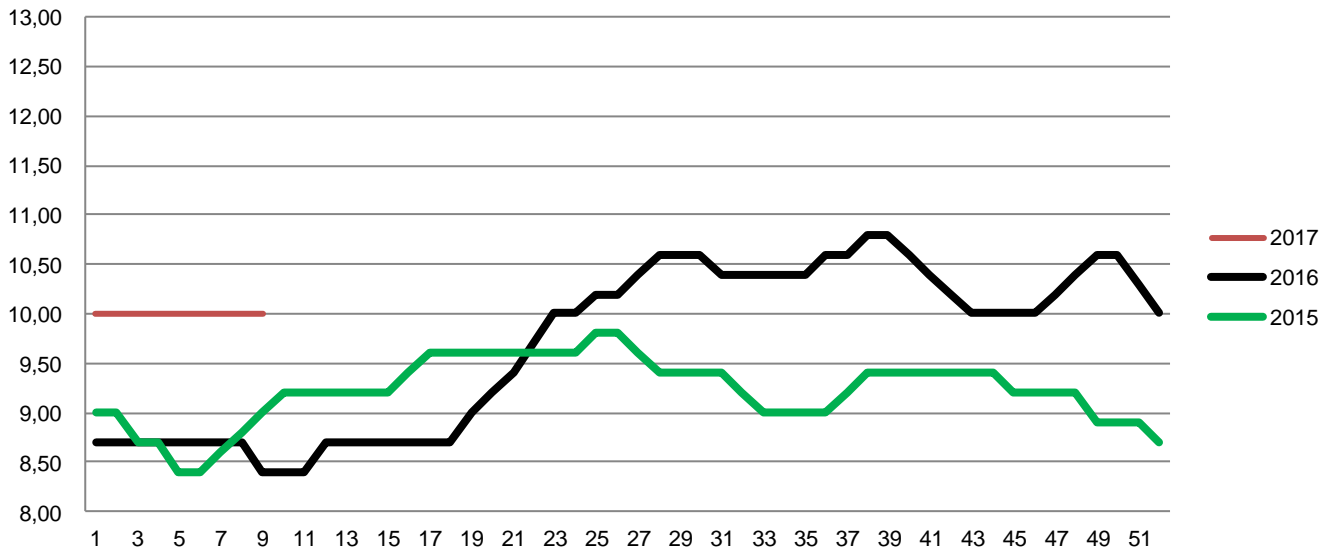

Live hog prices dressed weight

Weight interval	DKK / Kg	
	27.02.2017 – 05.03.2017	20.02.2017 – 26.02.2017
	(Week 9)	(Week 8)
50,0 - 59,9 Kg	6,00 - 7,00	6,00 - 7,00
60,0 - 73,9 Kg	8,50 - 9,85	8,50 - 9,85
74,0 - 95,9 Kg	10,00	10,00
96,0 - 96,9 Kg	9,80	9,80
97,0 - 97,9 Kg	9,40	9,40
98,0 - 98,9 Kg	9,10	9,10
99,0 - 99,9 Kg	8,80	8,80
100,0 - 109,9 Kg	7,50	7,50

Statistics	Week 07, 2017		Week 07, 2016	
	Killings - Danish Crown	247.395		277.400
Hereof sows	4.681		5.048	
Average weight	86,36		84,61	
Weight interval 50,0 -	4,75%		3,91%	
Weight interval 70,0 -	90,88%		91,85%	
Weight interval 92,0 -	4,37%		4,23%	
Average meat contents	60,54		60,48	
Per kg / dressed (DKK)	10,01		8,71	
Per hog / dressed (DKK)	864		737	

Best regards
Danish Crown

Weekly pig price – Danish Crown

Week	2017	2016	2015
1	10,00	8,70	9,00
2	10,00	8,70	9,00
3	10,00	8,70	8,70
4	10,00	8,70	8,70
5	10,00	8,70	8,40
6	10,00	8,70	8,40
7	10,00	8,70	8,60
8	10,00	8,70	8,80
9	10,00	8,40	9,00
10		8,40	9,20
11		8,40	9,20
12		8,70	9,20
13		8,70	9,20
14		8,70	9,20
15		8,70	9,20
16		8,70	9,40
17		8,70	9,60
18		8,70	9,60
19		9,00	9,60
20		9,20	9,60
21		9,40	9,60
22		9,70	9,60
23		10,00	9,60
24		10,00	9,60
25		10,20	9,80
26		10,20	9,80

Best regards
Danish Crown

Average weight, Danish Crown (dressed) kg

Week	2017	2016	2015
1	86,39	85,81	85,98
2	86,78	85,84	87,57
3	86,55	85,32	87,26
4	86,44	84,90	86,79
5	86,39	84,80	86,31
6	86,29	84,83	85,96
7	86,36	84,61	85,55
8		84,46	85,69
9		84,41	85,32
10		84,34	85,29
11		84,19	85,05
12		84,13	84,94
13		86,75	84,41
14		86,38	84,41
15		85,77	86,72
16		85,28	86,49
17		86,26	85,73
18		85,69	85,13
19		86,76	85,39
20		86,44	84,72
21		86,27	85,77
22		86,16	85,68
23		86,03	85,51
24		85,49	85,66
25		84,85	84,98
26		84,54	84,30