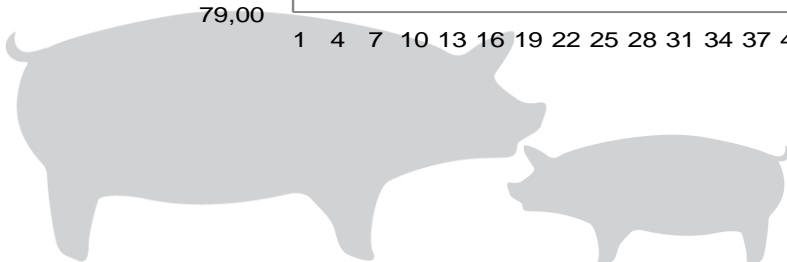

Average weight, Danish Crown (dressed) kg

Week	2018	2017	2016
1	87,18	86,39	85,81
2	87,67	86,78	85,84
3	87,52	86,55	85,32
4	87,32	86,44	84,90
5		86,39	84,80
6		86,29	84,83
7		86,36	84,61
8		86,51	84,46
9		86,65	84,41
10		86,39	84,34
11		86,40	84,19
12		86,32	84,13
13		86,26	86,75
14		86,01	86,38
15		86,63	85,77
16		89,07	85,28
17		90	86,26
18		89,88	85,69
19		89,8	86,76
20		89,05	86,44
21		88,69	86,27
22		89,55	86,16
23		89,3	86,03
24		86,66	85,49
25		87,23	84,85
26		86,68	84,54

Week	2018	2017	2016
27		86,58	84,53
28		86,51	84,65
29		86,45	84,63
30		86,29	84,43
31		86,36	84,27
32		85,85	84,36
33		85,94	84,41
34		85,93	84,37
35		85,86	84,69
36		86,11	84,62
37		86,39	84,74
38		86,34	84,75
39		86,26	85,00
40		86,16	85,47
41		86,25	85,49
42		86,37	85,81
43		86,23	85,85
44		86,20	85,83
45		85,67	85,54
46		85,24	85,05
47		85,14	84,92
48		85,54	84,12
49		85,00	83,64
50		84,05	83,00
51		83,66	83,07
52		86,05	85,30
53			
Average (week)	87,42	86,63	85,05

Best regards
Danish Crown