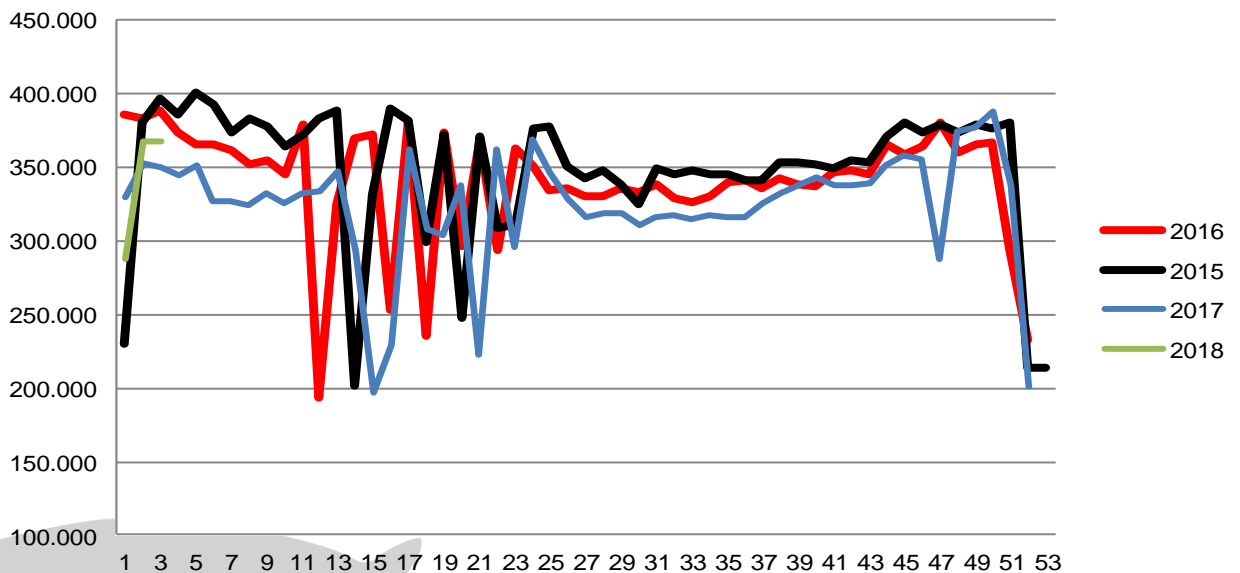

Total killings Denmark (98 % of all slaughtering's)

Week	2018	2017	2016
1	287.789	330.200	385.797
2	367.703	352.640	383.047
3	368.047	349.843	388.343
4		344.588	374.324
5		350.838	364.970
6		327.579	365.467
7		327.514	361.117
8		324.574	351.555
9		332.704	354.974
10		324.896	344.868
11		332.400	379.319
12		333.042	194.070
13		347.167	325.218
14		293.121	369.446
15		196.363	372.017
16		229.863	253.752
17		361.591	380.456
18		307.888	235.445
19		303.795	373.955
20		338.348	296.852
21		222.096	368.802
22		362.354	293.366
23		295.150	363.254
24		369.464	351.266
25		346.543	334.945
26		328.572	335.984

Week	2018	2017	2016
27		316.094	330.564
28		318.587	330.712
29		319.253	335.694
30		310.190	333.626
31		315.798	338.528
32		317.417	328.402
33		315.163	325.905
34		317.991	330.131
35		315.491	340.115
36		316.023	340.573
37		325.665	335.916
38		332.238	342.188
39		338.042	338.515
40		343.169	337.048
41		338.280	346.281
42		338.248	347.449
43		339.635	345.552
44		351.609	365.479
45		357.562	358.377
46		355.765	364.027
47		288.044	380.387
48		374.236	360.391
49		376.643	365.537
50		387.398	367.202
51		338.331	293.806
52		200.738	232.600
53			
Average (week)	341.180	324.630	340.723
Total (year)	1.023.539	16.880.743	17.717.614

Best regards
Danish Crown