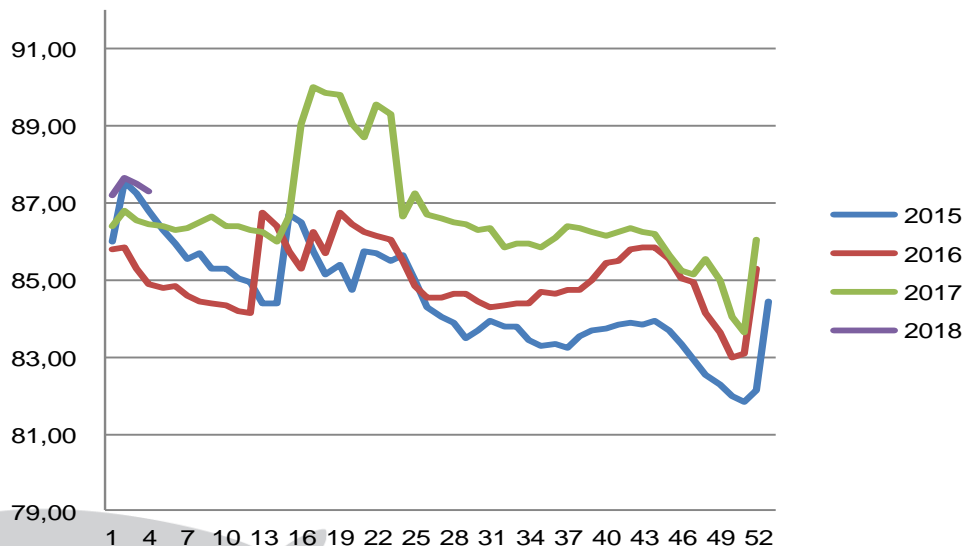

Best regards
Danish Crown

Weekly pig price – Danish Crown

Week	2018	2017	2016
1	9,00	10,00	8,70
2	9,00	10,00	8,70
3	8,70	10,00	8,70
4	8,50	10,00	8,70
5	8,50	10,00	8,70
6	8,50	10,00	8,70
7		10,00	8,70
8		10,00	8,70
9		10,00	8,40
10		10,00	8,40
11		10,20	8,40
12		10,20	8,70
13		10,40	8,70
14		10,70	8,70
15		11,00	8,70
16		11,00	8,70
17		11,00	8,70
18		11,20	8,70
19		11,40	9,00
20		11,60	9,20
21		11,60	9,40
22		11,60	9,70
23		11,60	10,00
24		11,60	10,00
25		11,60	10,20
26		11,60	10,20

Week	2018	2017	2016
27		11,60	10,40
28		11,30	10,60
29		11,00	10,60
30		11,00	10,60
31		11,00	10,40
32		11,00	10,40
33		11,00	10,40
34		10,80	10,40
35		10,80	10,40
36		10,80	10,60
37		10,80	10,60
38		10,50	10,80
39		10,30	10,80
40		10,00	10,60
41		10,00	10,40
42		10,00	10,20
43		9,80	10,00
44		9,60	10,00
45		9,60	10,00
46		9,60	10,00
47		9,60	10,20
48		9,60	10,40
49		9,60	10,60
50		9,60	10,60
51		9,20	10,30
52		9,00	10,00
Average (week)	8,7	10,49	9,69

Best regards
Danish Crown

Average weight, Danish Crown (dressed) kg

Week	2018	2017	2016
1	87,18	86,39	85,81
2	87,67	86,78	85,84
3	87,52	86,55	85,32
4	87,32	86,44	84,90
5		86,39	84,80
6		86,29	84,83
7		86,36	84,61
8		86,51	84,46
9		86,65	84,41
10		86,39	84,34
11		86,40	84,19
12		86,32	84,13
13		86,26	86,75
14		86,01	86,38
15		86,63	85,77
16		89,07	85,28
17		90	86,26
18		89,88	85,69
19		89,8	86,76
20		89,05	86,44
21		88,69	86,27
22		89,55	86,16
23		89,3	86,03
24		86,66	85,49
25		87,23	84,85
26		86,68	84,54

Week	2018	2017	2016
27		86,58	84,53
28		86,51	84,65
29		86,45	84,63
30		86,29	84,43
31		86,36	84,27
32		85,85	84,36
33		85,94	84,41
34		85,93	84,37
35		85,86	84,69
36		86,11	84,62
37		86,39	84,74
38		86,34	84,75
39		86,26	85,00
40		86,16	85,47
41		86,25	85,49
42		86,37	85,81
43		86,23	85,85
44		86,20	85,83
45		85,67	85,54
46		85,24	85,05
47		85,14	84,92
48		85,54	84,12
49		85,00	83,64
50		84,05	83,00
51		83,66	83,07
52		86,05	85,30
53			
Average (week)	87,42	86,63	85,05