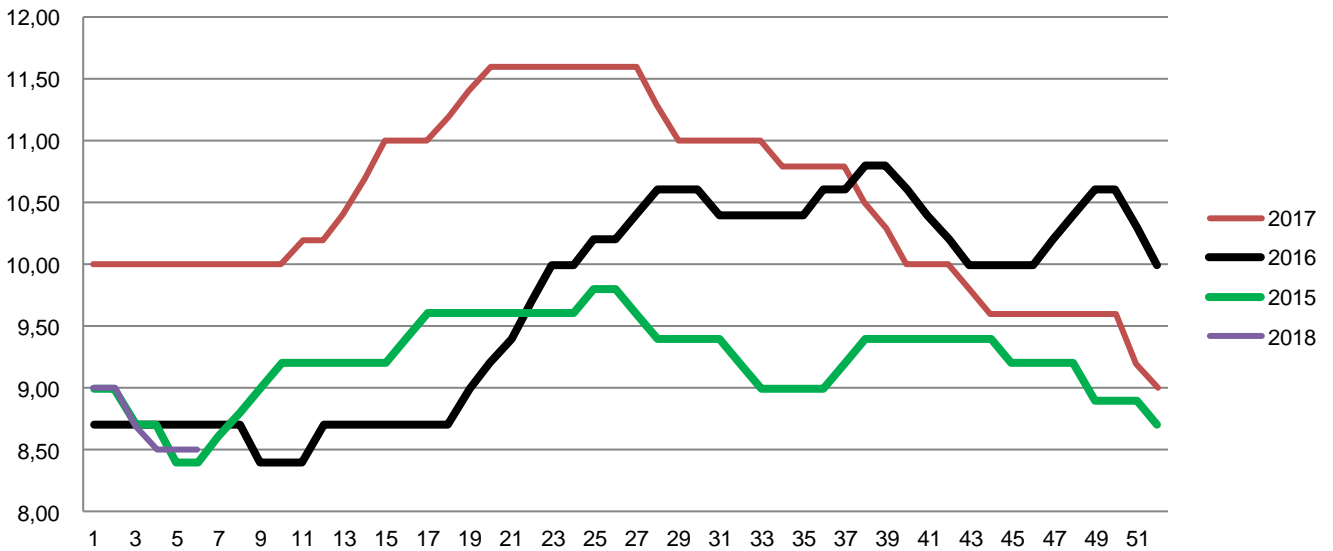

Live hog prices dressed weight

Weight interval	DKK / Kg	
	02.02.2017 – 09.02.2017	29.01.2017 – 02.02.2017
	(Week 6)	(Week 5)
50,0 - 59,9 Kg	4,50-5,50	4,50-5,50
60,0 - 73,9 Kg	7,00-8,45	7,00-8,45
74,0 - 95,9 Kg	8,50	8,50
96,0 - 96,9 Kg	8,20	8,20
97,0 - 97,9 Kg	7,90	7,90
98,0 - 98,9 Kg	7,70	7,70
99,0 - 99,9 Kg	7,30	7,30
100,0 - 109,9 Kg	6,00	6,00

Statistics	DKK / Kg	
	Week 4, 2018	Week 4, 2017
Killings - Danish Crown	283.812	260.359
Hereof sows	5.297	5.109
Average weight	87,32	86,44
Weight interval 50,0 -	4,72%	5,32%
Weight interval 74,0 -	91,31%	90,86%
Weight interval 96,0 -	3,97%	3,82%
Average meat contents	60,65	60,51
Per kg / dressed (DKK)	8,70	10,04
Per hog / dressed (DKK)	760	868

Best regards
Danish Crown

Weekly pig price – Danish Crown

Week	2018	2017	2016
1	9,00	10,00	8,70
2	9,00	10,00	8,70
3	8,70	10,00	8,70
4	8,50	10,00	8,70
5	8,50	10,00	8,70
6	8,50	10,00	8,70
7		10,00	8,70
8		10,00	8,70
9		10,00	8,40
10		10,00	8,40
11		10,20	8,40
12		10,20	8,70
13		10,40	8,70
14		10,70	8,70
15		11,00	8,70
16		11,00	8,70
17		11,00	8,70
18		11,20	8,70
19		11,40	9,00
20		11,60	9,20
21		11,60	9,40
22		11,60	9,70
23		11,60	10,00
24		11,60	10,00
25		11,60	10,20
26		11,60	10,20

Best regards
Danish Crown

Average weight, Danish Crown (dressed) kg

Week	2018	2017	2016
1	87,18	86,39	85,81
2	87,67	86,78	85,84
3	87,52	86,55	85,32
4	87,32	86,44	84,90
5		86,39	84,80
6		86,29	84,83
7		86,36	84,61
8		86,51	84,46
9		86,65	84,41
10		86,39	84,34
11		86,40	84,19
12		86,32	84,13
13		86,26	86,75
14		86,01	86,38
15		86,63	85,77
16		89,07	85,28
17		90	86,26
18		89,88	85,69
19		89,8	86,76
20		89,05	86,44
21		88,69	86,27
22		89,55	86,16
23		89,3	86,03
24		86,66	85,49
25		87,23	84,85
26		86,68	84,54