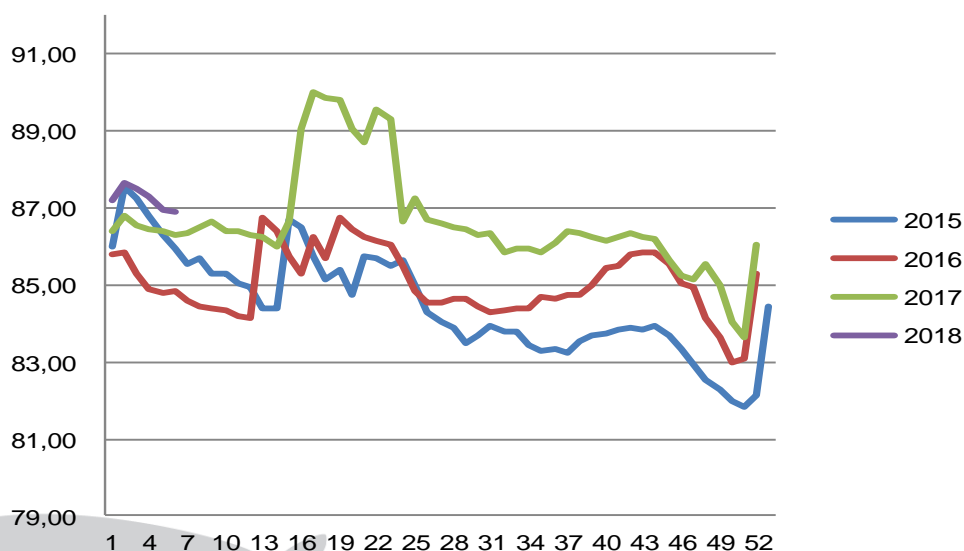

Best regards
Danish Crown

Weekly pig price – Danish Crown

Week	2018	2017	2016
1	9,00	10,00	8,70
2	9,00	10,00	8,70
3	8,70	10,00	8,70
4	8,50	10,00	8,70
5	8,50	10,00	8,70
6	8,50	10,00	8,70
7	8,70	10,00	8,70
8	9,00	10,00	8,70
9		10,00	8,40
10		10,00	8,40
11		10,20	8,40
12		10,20	8,70
13		10,40	8,70
14		10,70	8,70
15		11,00	8,70
16		11,00	8,70
17		11,00	8,70
18		11,20	8,70
19		11,40	9,00
20		11,60	9,20
21		11,60	9,40
22		11,60	9,70
23		11,60	10,00
24		11,60	10,00
25		11,60	10,20
26		11,60	10,20

Week	2018	2017	2016
27		11,60	10,40
28		11,30	10,60
29		11,00	10,60
30		11,00	10,60
31		11,00	10,40
32		11,00	10,40
33		11,00	10,40
34		10,80	10,40
35		10,80	10,40
36		10,80	10,60
37		10,80	10,60
38		10,50	10,80
39		10,30	10,80
40		10,00	10,60
41		10,00	10,40
42		10,00	10,20
43		9,80	10,00
44		9,60	10,00
45		9,60	10,00
46		9,60	10,00
47		9,60	10,20
48		9,60	10,40
49		9,60	10,60
50		9,60	10,60
51		9,20	10,30
52		9,00	10,00
Average (week)	8,7375	10,49	9,69

Best regards
Danish Crown

Average weight, Danish Crown (dressed) kg

Week	2018	2017	2016
1	87,18	86,39	85,81
2	87,67	86,78	85,84
3	87,52	86,55	85,32
4	87,32	86,44	84,90
5	86,95	86,39	84,80
6	86,9	86,29	84,83
7		86,36	84,61
8		86,51	84,46
9		86,65	84,41
10		86,39	84,34
11		86,40	84,19
12		86,32	84,13
13		86,26	86,75
14		86,01	86,38
15		86,63	85,77
16		89,07	85,28
17		90	86,26
18		89,88	85,69
19		89,8	86,76
20		89,05	86,44
21		88,69	86,27
22		89,55	86,16
23		89,3	86,03
24		86,66	85,49
25		87,23	84,85
26		86,68	84,54

Week	2018	2017	2016
27		86,58	84,53
28		86,51	84,65
29		86,45	84,63
30		86,29	84,43
31		86,36	84,27
32		85,85	84,36
33		85,94	84,41
34		85,93	84,37
35		85,86	84,69
36		86,11	84,62
37		86,39	84,74
38		86,34	84,75
39		86,26	85,00
40		86,16	85,47
41		86,25	85,49
42		86,37	85,81
43		86,23	85,85
44		86,20	85,83
45		85,67	85,54
46		85,24	85,05
47		85,14	84,92
48		85,54	84,12
49		85,00	83,64
50		84,05	83,00
51		83,66	83,07
52		86,05	85,30
53			
Average (week)	87,26	86,63	85,05