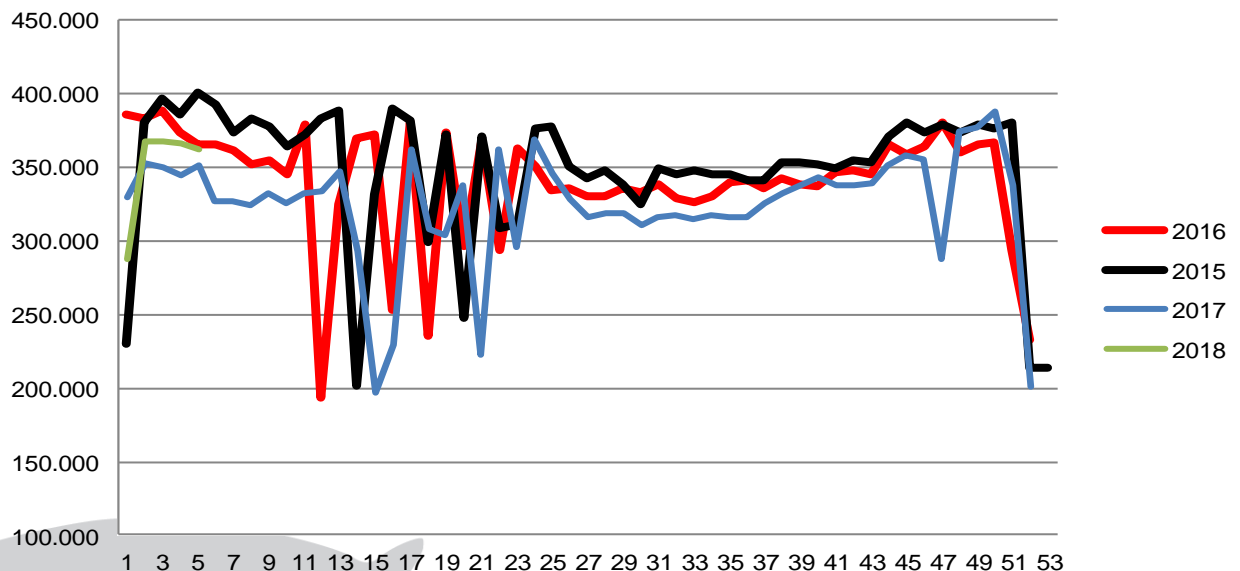

Total killings Denmark (98 % of all slaughtering's)

Week	2018	2017	2016
1	287.789	330.200	385.797
2	367.703	352.640	383.047
3	368.047	349.843	388.343
4	366.312	344.588	374.324
5	361.495	350.838	364.970
6		327.579	365.467
7		327.514	361.117
8		324.574	351.555
9		332.704	354.974
10		324.896	344.868
11		332.400	379.319
12		333.042	194.070
13		347.167	325.218
14		293.121	369.446
15		196.363	372.017
16		229.863	253.752
17		361.591	380.456
18		307.888	235.445
19		303.795	373.955
20		338.348	296.852
21		222.096	368.802
22		362.354	293.366
23		295.150	363.254
24		369.464	351.266
25		346.543	334.945
26		328.572	335.984

Week	2018	2017	2016
27		316.094	330.564
28		318.587	330.712
29		319.253	335.694
30		310.190	333.626
31		315.798	338.528
32		317.417	328.402
33		315.163	325.905
34		317.991	330.131
35		315.491	340.115
36		316.023	340.573
37		325.665	335.916
38		332.238	342.188
39		338.042	338.515
40		343.169	337.048
41		338.280	346.281
42		338.248	347.449
43		339.635	345.552
44		351.609	365.479
45		357.562	358.377
46		355.765	364.027
47		288.044	380.387
48		374.236	360.391
49		376.643	365.537
50		387.398	367.202
51		338.331	293.806
52		200.738	232.600
53			
Average (week)	350.269	324.630	340.723
Total (year)	1.751.346	16.880.743	17.717.614

Best regards
Danish Crown