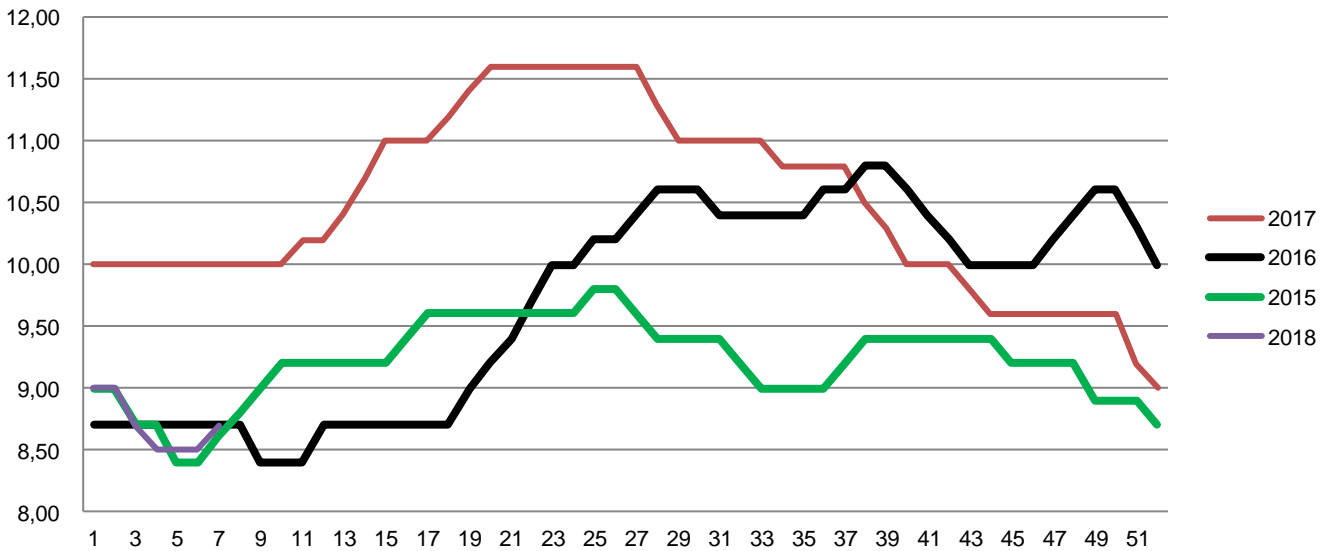

Live hog prices dressed weight

Weight interval	DKK / Kg	
	19.02.2017 – 23.02.2017	12.02.2017 – 16.02.2017
	(Week 8)	(Week 7)
50,0 - 59,9 Kg	5,00-6,00	4,70-5,70
60,0 - 73,9 Kg	7,50-8,95	7,20-8,65
74,0 - 95,9 Kg	9,00	8,70
96,0 - 96,9 Kg	8,70	8,40
97,0 - 97,9 Kg	8,40	8,10
98,0 - 98,9 Kg	8,20	7,90
99,0 - 99,9 Kg	7,80	7,50
100,0 - 109,9 Kg	6,50	6,20

Statistics	DKK / Kg	
	Week 6, 2018	Week 6, 2017
Killings - Danish Crown	276.521	249.368
Hereof sows	4.814	5.194
Average weight	86,90	86,29
Weight interval 50,0 -	4,88%	4,80%
Weight interval 74,0 -	90,38%	90,85%
Weight interval 96,0 -	4,75%	4,34%
Average meat contents	60,58	60,49
Per kg / dressed (DKK)	8,61	10,05
Per hog / dressed (DKK)	748	868

Best regards
Danish Crown

Weekly pig price – Danish Crown

Week	2018	2017	2016
1	9,00	10,00	8,70
2	9,00	10,00	8,70
3	8,70	10,00	8,70
4	8,50	10,00	8,70
5	8,50	10,00	8,70
6	8,50	10,00	8,70
7	8,70	10,00	8,70
8	9,00	10,00	8,70
9		10,00	8,40
10		10,00	8,40
11		10,20	8,40
12		10,20	8,70
13		10,40	8,70
14		10,70	8,70
15		11,00	8,70
16		11,00	8,70
17		11,00	8,70
18		11,20	8,70
19		11,40	9,00
20		11,60	9,20
21		11,60	9,40
22		11,60	9,70
23		11,60	10,00
24		11,60	10,00
25		11,60	10,20
26		11,60	10,20

Best regards
Danish Crown

Average weight, Danish Crown (dressed) kg

Week	2018	2017	2016
1	87,18	86,39	85,81
2	87,67	86,78	85,84
3	87,52	86,55	85,32
4	87,32	86,44	84,90
5	86,95	86,39	84,80
6	86,9	86,29	84,83
7		86,36	84,61
8		86,51	84,46
9		86,65	84,41
10		86,39	84,34
11		86,40	84,19
12		86,32	84,13
13		86,26	86,75
14		86,01	86,38
15		86,63	85,77
16		89,07	85,28
17		90	86,26
18		89,88	85,69
19		89,8	86,76
20		89,05	86,44
21		88,69	86,27
22		89,55	86,16
23		89,3	86,03
24		86,66	85,49
25		87,23	84,85
26		86,68	84,54