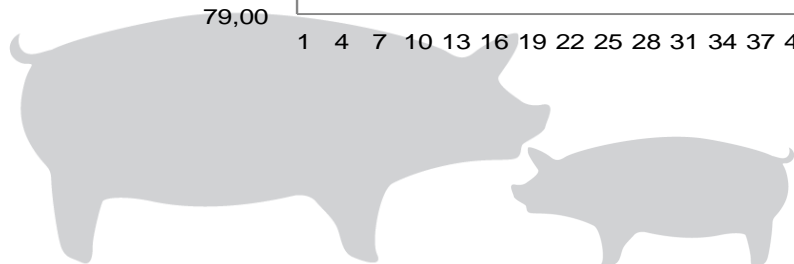

Average weight, Danish Crown (dressed) kg

Week	2018	2017	2016
1	87,18	86,39	85,81
2	87,67	86,78	85,84
3	87,52	86,55	85,32
4	87,32	86,44	84,90
5	86,95	86,39	84,80
6	86,9	86,29	84,83
7		86,36	84,61
8		86,51	84,46
9		86,65	84,41
10		86,39	84,34
11		86,40	84,19
12		86,32	84,13
13		86,26	86,75
14		86,01	86,38
15		86,63	85,77
16		89,07	85,28
17		90	86,26
18		89,88	85,69
19		89,8	86,76
20		89,05	86,44
21		88,69	86,27
22		89,55	86,16
23		89,3	86,03
24		86,66	85,49
25		87,23	84,85
26		86,68	84,54

Week	2018	2017	2016
27		86,58	84,53
28		86,51	84,65
29		86,45	84,63
30		86,29	84,43
31		86,36	84,27
32		85,85	84,36
33		85,94	84,41
34		85,93	84,37
35		85,86	84,69
36		86,11	84,62
37		86,39	84,74
38		86,34	84,75
39		86,26	85,00
40		86,16	85,47
41		86,25	85,49
42		86,37	85,81
43		86,23	85,85
44		86,20	85,83
45		85,67	85,54
46		85,24	85,05
47		85,14	84,92
48		85,54	84,12
49		85,00	83,64
50		84,05	83,00
51		83,66	83,07
52		86,05	85,30
53			
Average (week)	87,26	86,63	85,05

Best regards
Danish Crown