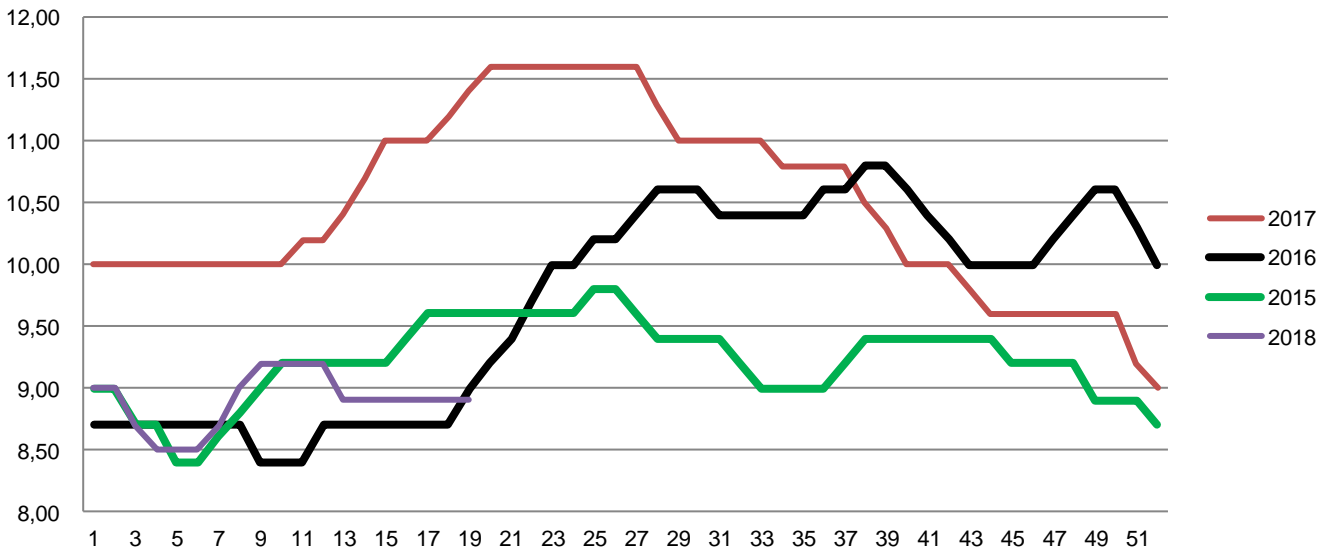

Weekly pig price – Danish Crown

Week	2018	2017	2016
1	9,00	10,00	8,70
2	9,00	10,00	8,70
3	8,70	10,00	8,70
4	8,50	10,00	8,70
5	8,50	10,00	8,70
6	8,50	10,00	8,70
7	8,70	10,00	8,70
8	9,00	10,00	8,70
9	9,20	10,00	8,40
10	9,20	10,00	8,40
11	9,20	10,20	8,40
12	9,20	10,20	8,70
13	8,90	10,40	8,70
14	8,90	10,70	8,70
15	8,90	11,00	8,70
16	8,90	11,00	8,70
17	8,90	11,00	8,70
18	8,90	11,20	8,70
19	8,90	11,40	9,00
20		11,60	9,20
21		11,60	9,40
22		11,60	9,70
23		11,60	10,00
24		11,60	10,00
25		11,60	10,20
26		11,60	10,20

Week	2018	2017	2016
27		11,60	10,40
28		11,30	10,60
29		11,00	10,60
30		11,00	10,60
31		11,00	10,40
32		11,00	10,40
33		11,00	10,40
34		10,80	10,40
35		10,80	10,40
36		10,80	10,60
37		10,80	10,60
38		10,50	10,80
39		10,30	10,80
40		10,00	10,60
41		10,00	10,40
42		10,00	10,20
43		9,80	10,00
44		9,60	10,00
45		9,60	10,00
46		9,60	10,00
47		9,60	10,20
48		9,60	10,40
49		9,60	10,60
50		9,60	10,60
51		9,20	10,30
52		9,00	10,00
Average (week)	8,89	10,49	9,69

Best regards
Danish Crown