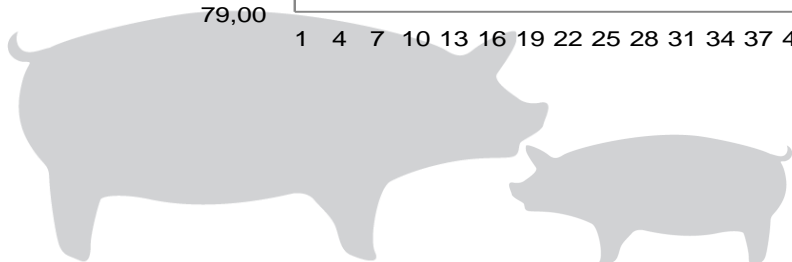

Average weight, Danish Crown (dressed) kg

Week	2018	2017	2016
1	87,18	86,39	85,81
2	87,67	86,78	85,84
3	87,52	86,55	85,32
4	87,32	86,44	84,90
5	86,95	86,39	84,80
6	86,9	86,29	84,83
7	86,71	86,36	84,61
8	86,81	86,51	84,46
9	86,99	86,65	84,41
10	86,9	86,39	84,34
11	86,82	86,40	84,19
12	86,40	86,32	84,13
13	86,27	86,26	86,75
14	88,80	86,01	86,38
15	88,77	86,63	85,77
16	88,6	89,07	85,28
17	88,16	90	86,26
18		89,88	85,69
19		89,8	86,76
20		89,05	86,44
21		88,69	86,27
22		89,55	86,16
23		89,3	86,03
24		86,66	85,49
25		87,23	84,85
26		86,68	84,54

Week	2018	2017	2016
27		86,58	84,53
28		86,51	84,65
29		86,45	84,63
30		86,29	84,43
31		86,36	84,27
32		85,85	84,36
33		85,94	84,41
34		85,93	84,37
35		85,86	84,69
36		86,11	84,62
37		86,39	84,74
38		86,34	84,75
39		86,26	85,00
40		86,16	85,47
41		86,25	85,49
42		86,37	85,81
43		86,23	85,85
44		86,20	85,83
45		85,67	85,54
46		85,24	85,05
47		85,14	84,92
48		85,54	84,12
49		85,00	83,64
50		84,05	83,00
51		83,66	83,07
52		86,05	85,30
53			
Average (week)	87,34	86,63	85,05

Best regards
Danish Crown