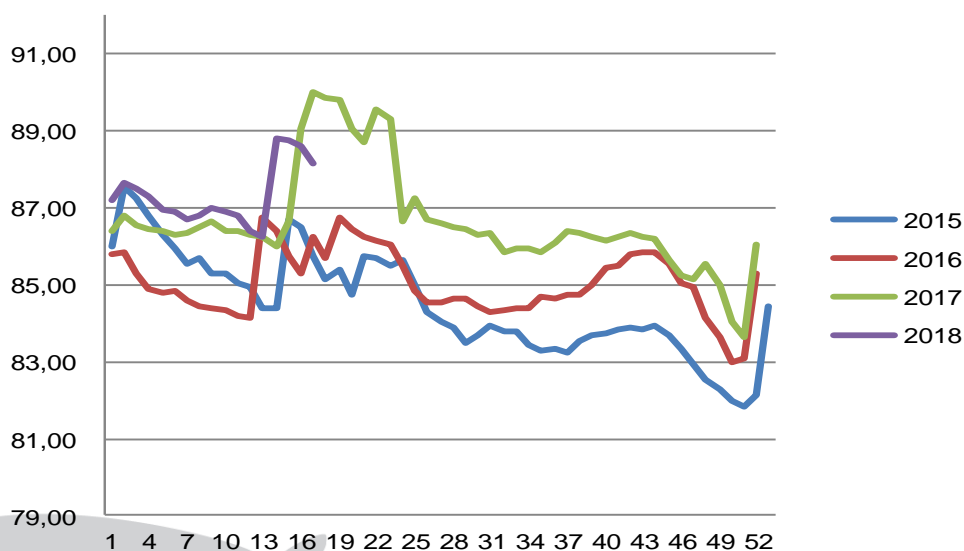

Average weight, Danish Crown (dressed) kg

Week	2018	2017	2016
1	87,18	86,39	85,81
2	87,67	86,78	85,84
3	87,52	86,55	85,32
4	87,32	86,44	84,90
5	86,95	86,39	84,80
6	86,9	86,29	84,83
7	86,71	86,36	84,61
8	86,81	86,51	84,46
9	86,99	86,65	84,41
10	86,9	86,39	84,34
11	86,82	86,40	84,19
12	86,40	86,32	84,13
13	86,27	86,26	86,75
14	88,80	86,01	86,38
15	88,77	86,63	85,77
16	88,6	89,07	85,28
17	88,16	90	86,26
18		89,88	85,69
19		89,8	86,76
20		89,05	86,44
21		88,69	86,27
22		89,55	86,16
23		89,3	86,03
24		86,66	85,49
25		87,23	84,85
26		86,68	84,54

Week	2018	2017	2016
27		86,58	84,53
28		86,51	84,65
29		86,45	84,63
30		86,29	84,43
31		86,36	84,27
32		85,85	84,36
33		85,94	84,41
34		85,93	84,37
35		85,86	84,69
36		86,11	84,62
37		86,39	84,74
38		86,34	84,75
39		86,26	85,00
40		86,16	85,47
41		86,25	85,49
42		86,37	85,81
43		86,23	85,85
44		86,20	85,83
45		85,67	85,54
46		85,24	85,05
47		85,14	84,92
48		85,54	84,12
49		85,00	83,64
50		84,05	83,00
51		83,66	83,07
52		86,05	85,30
53			
Average (week)	87,34	86,63	85,05

Best regards
Danish Crown