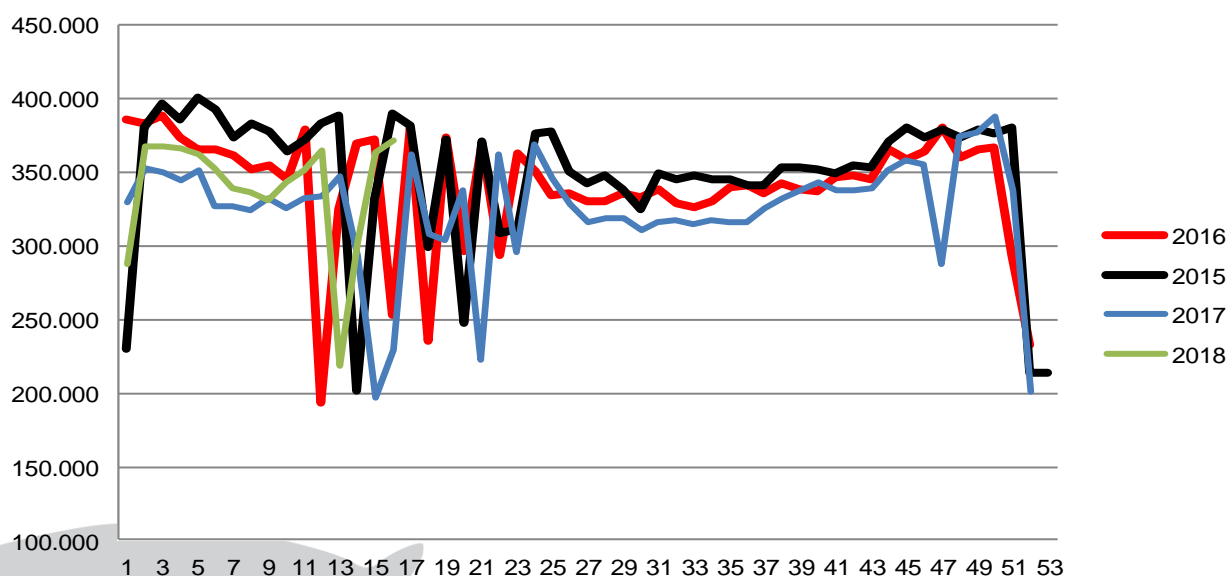

Total killings Denmark (98 % of all slaughtering's)

Week	2018	2017	2016
1	287.789	330.200	385.797
2	367.703	352.640	383.047
3	368.047	349.843	388.343
4	366.312	344.588	374.324
5	361.495	350.838	364.970
6	352.145	327.579	365.467
7	339.607	327.514	361.117
8	336.613	324.574	351.555
9	331.154	332.704	354.974
10	343.691	324.896	344.868
11	351.578	332.400	379.319
12	365.200	333.042	194.070
13	218.444	347.167	325.218
14	303.033	293.121	369.446
15	363.829	196.363	372.017
16	371.945	229.863	253.752
17		361.591	380.456
18		307.888	235.445
19		303.795	373.955
20		338.348	296.852
21		222.096	368.802
22		362.354	293.366
23		295.150	363.254
24		369.464	351.266
25		346.543	334.945
26		328.572	335.984

Week	2018	2017	2016
27		316.094	330.564
28		318.587	330.712
29		319.253	335.694
30		310.190	333.626
31		315.798	338.528
32		317.417	328.402
33		315.163	325.905
34		317.991	330.131
35		315.491	340.115
36		316.023	340.573
37		325.665	335.916
38		332.238	342.188
39		338.042	338.515
40		343.169	337.048
41		338.280	346.281
42		338.248	347.449
43		339.635	345.552
44		351.609	365.479
45		357.562	358.377
46		355.765	364.027
47		288.044	380.387
48		374.236	360.391
49		376.643	365.537
50		387.398	367.202
51		338.331	293.806
52		200.738	232.600
53			
Average (week)	339.287	324.630	340.723
Total (year)	5.428.585	16.880.743	17.717.614

Best regards
Danish Crown