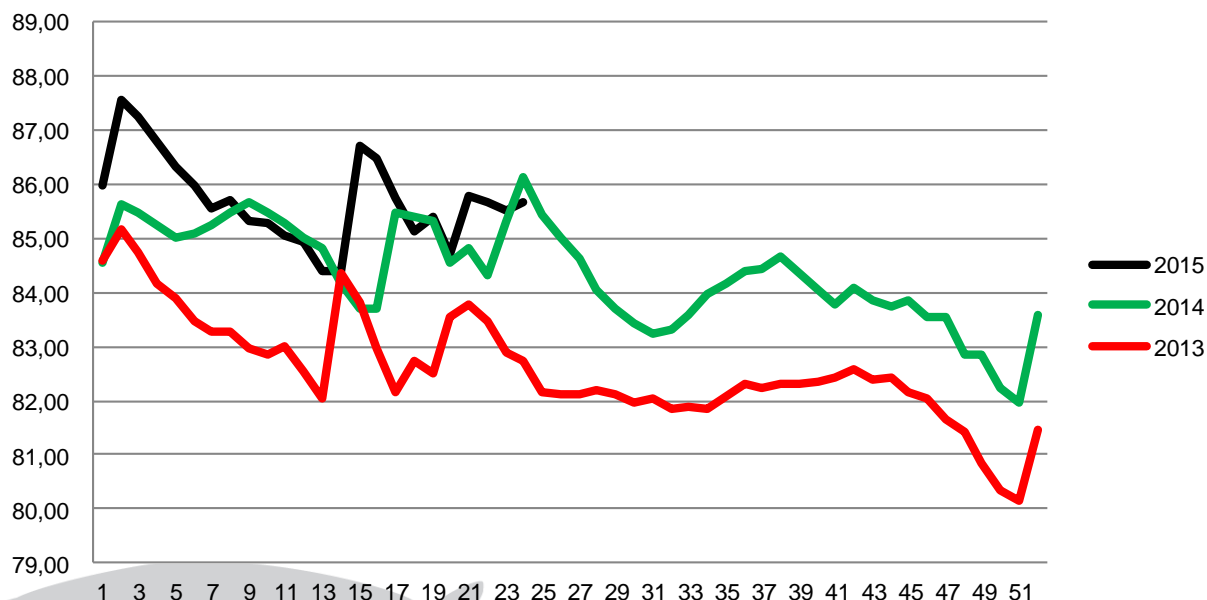

Average weight (dressed) kg

Week	2015	2014	2013
1	85,98	84,55	84,57
2	87,57	85,63	85,16
3	87,26	85,49	84,76
4	86,79	85,26	84,16
5	86,31	85,03	83,89
6	85,96	85,08	83,47
7	85,55	85,25	83,29
8	85,69	85,46	83,29
9	85,32	85,68	82,95
10	85,29	85,48	82,84
11	85,05	85,27	82,99
12	84,94	85,02	82,53
13	84,41	84,80	82,05
14	84,41	84,18	84,34
15	86,72	83,71	83,81
16	86,49	83,70	82,96
17	85,73	85,47	82,17
18	85,13	85,38	82,73
19	85,39	85,31	82,50
20	84,72	84,56	83,54
21	85,77	84,80	83,76
22	85,68	84,31	83,46
23	85,51	85,33	82,88
24	85,66	86,12	82,75
25		85,45	82,16
26		85,00	82,13

Week	2015	2014	2013
27		84,64	82,10
28		84,03	82,19
29		83,69	82,10
30		83,43	81,97
31		83,22	82,03
32		83,33	81,84
33		83,57	81,90
34		83,97	81,85
35		84,18	82,06
36		84,41	82,30
37		84,45	82,23
38		84,65	82,32
39		84,37	82,32
40		84,03	82,36
41		83,78	82,42
42		84,10	82,57
43		83,85	82,40
44		83,74	82,44
45		83,84	82,17
46		83,54	82,04
47		83,54	81,65
48		82,85	81,41
49		82,86	80,83
50		82,22	80,35
51		81,97	80,16
52		83,59	81,46
Average (week)	85,72	84,37	82,59
Change (week)	1,60%	2,16%	0,95%

Best regards
Danish Crown