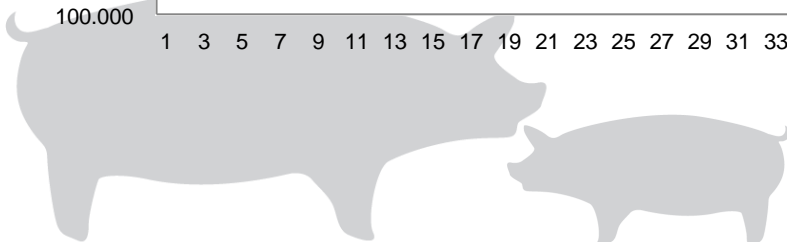

Total killings / DK co-ops

Week	2015	2014	2013
1	200.400	202.500	214.900
2	342.700	352.500	374.100
3	353.200	336.400	361.500
4	342.900	339.300	358.400
5	360.800	333.400	348.900
6	353.600	327.900	346.200
7	334.800	308.600	341.900
8	332.700	324.600	344.900
9	337.400	326.900	347.100
10	321.000	336.600	303.400
11	329.100	344.600	363.200
12	342.000	350.700	370.800
13	343.900	326.900	202.300
14	158.400	339.200	309.000
15	289.000	341.400	378.600
16	352.000	196.900	356.100
17	338.200	293.100	285.000
18	268.500	301.800	319.600
19	328.300	354.900	231.200
20	222.900	287.600	350.900
21	332.500	354.900	291.800
22	272.400	230.400	365.600
23	277.300	302.100	312.400
24	337.300	286.100	339.700
25	333.700	352.000	327.500
26		339.500	313.100

Week	2015	2014	2013
27		320.700	309.000
28		316.700	308.200
29		316.400	309.800
30		296.500	309.800
31		284.100	307.700
32		283.000	301.500
33		287.100	305.700
34		295.600	304.200
35		304.400	312.600
36		316.000	314.100
37		312.000	318.400
38		330.400	320.300
39		339.900	324.500
40		337.800	326.400
41		324.300	327.600
42		326.800	321.200
43		326.400	331.000
44		336.300	328.600
45		319.600	333.200
46		328.500	341.700
47		357.700	347.300
48		331.600	358.400
49		331.400	346.600
50		369.900	376.400
51		334.800	339.500
52		123.000	133.000
Average (week)	312.200	314.263	321.438
Total (year)		16.341.700	16.714.800
Change (week)	-0,66%	-2,23%	-1,45%

Best regards
Danish Crown