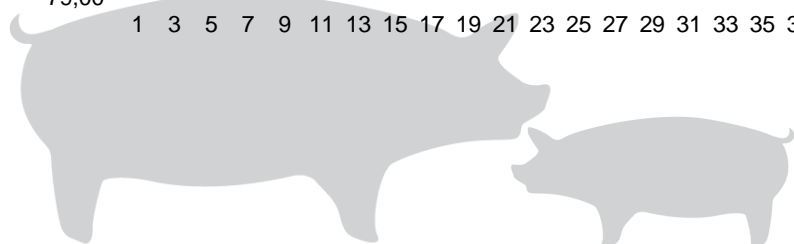

Average weight (dressed) kg

Week	2015	2014	2013
1	85,98	84,55	84,57
2	87,57	85,63	85,16
3	87,26	85,49	84,76
4	86,79	85,26	84,16
5	86,31	85,03	83,89
6	85,96	85,08	83,47
7	85,55	85,25	83,29
8	85,69	85,46	83,29
9	85,32	85,68	82,95
10	85,29	85,48	82,84
11	85,05	85,27	82,99
12	84,94	85,02	82,53
13	84,41	84,80	82,05
14	84,41	84,18	84,34
15	86,72	83,71	83,81
16	86,49	83,70	82,96
17	85,73	85,47	82,17
18	85,13	85,38	82,73
19	85,39	85,31	82,50
20	84,72	84,56	83,54
21	85,77	84,80	83,76
22	85,68	84,31	83,46
23	85,51	85,33	82,88
24	85,66	86,12	82,75
25		85,45	82,16
26		85,00	82,13

Week	2015	2014	2013
27		84,64	82,10
28		84,03	82,19
29		83,69	82,10
30		83,43	81,97
31		83,22	82,03
32		83,33	81,84
33		83,57	81,90
34		83,97	81,85
35		84,18	82,06
36		84,41	82,30
37		84,45	82,23
38		84,65	82,32
39		84,37	82,32
40		84,03	82,36
41		83,78	82,42
42		84,10	82,57
43		83,85	82,40
44		83,74	82,44
45		83,84	82,17
46		83,54	82,04
47		83,54	81,65
48		82,85	81,41
49		82,86	80,83
50		82,22	80,35
51		81,97	80,16
52		83,59	81,46
Average (week)	85,72	84,37	82,59
Change (week)	1,60%	2,16%	0,95%

Best regards
Danish Crown