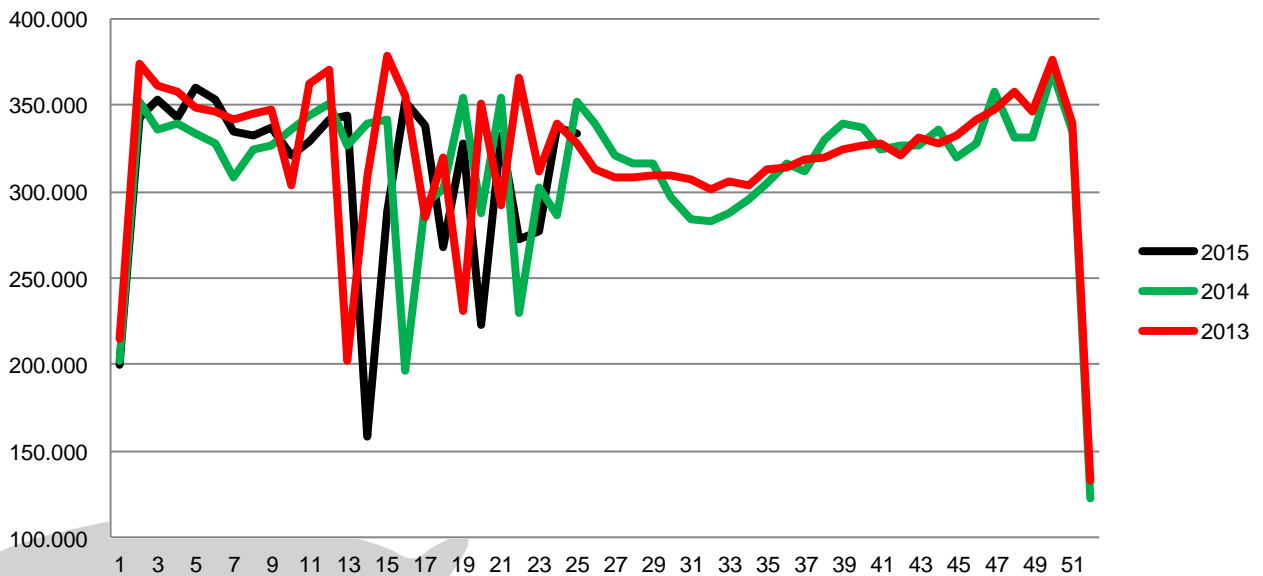

Total killings / DK co-ops

Week	2015	2014	2013
1	200.400	202.500	214.900
2	342.700	352.500	374.100
3	353.200	336.400	361.500
4	342.900	339.300	358.400
5	360.800	333.400	348.900
6	353.600	327.900	346.200
7	334.800	308.600	341.900
8	332.700	324.600	344.900
9	337.400	326.900	347.100
10	321.000	336.600	303.400
11	329.100	344.600	363.200
12	342.000	350.700	370.800
13	343.900	326.900	202.300
14	158.400	339.200	309.000
15	289.000	341.400	378.600
16	352.000	196.900	356.100
17	338.200	293.100	285.000
18	268.500	301.800	319.600
19	328.300	354.900	231.200
20	222.900	287.600	350.900
21	332.500	354.900	291.800
22	272.400	230.400	365.600
23	277.300	302.100	312.400
24	337.300	286.100	339.700
25	333.700	352.000	327.500
26		339.500	313.100

Week	2015	2014	2013
27		320.700	309.000
28		316.700	308.200
29		316.400	309.800
30		296.500	309.800
31		284.100	307.700
32		283.000	301.500
33		287.100	305.700
34		295.600	304.200
35		304.400	312.600
36		316.000	314.100
37		312.000	318.400
38		330.400	320.300
39		339.900	324.500
40		337.800	326.400
41		324.300	327.600
42		326.800	321.200
43		326.400	331.000
44		336.300	328.600
45		319.600	333.200
46		328.500	341.700
47		357.700	347.300
48		331.600	358.400
49		331.400	346.600
50		369.900	376.400
51		334.800	339.500
52		123.000	133.000
Average (week)	312.200	314.263	321.438
Total (year)		16.341.700	16.714.800
Change (week)	-0,66%	-2,23%	-1,45%

Best regards
Danish Crown