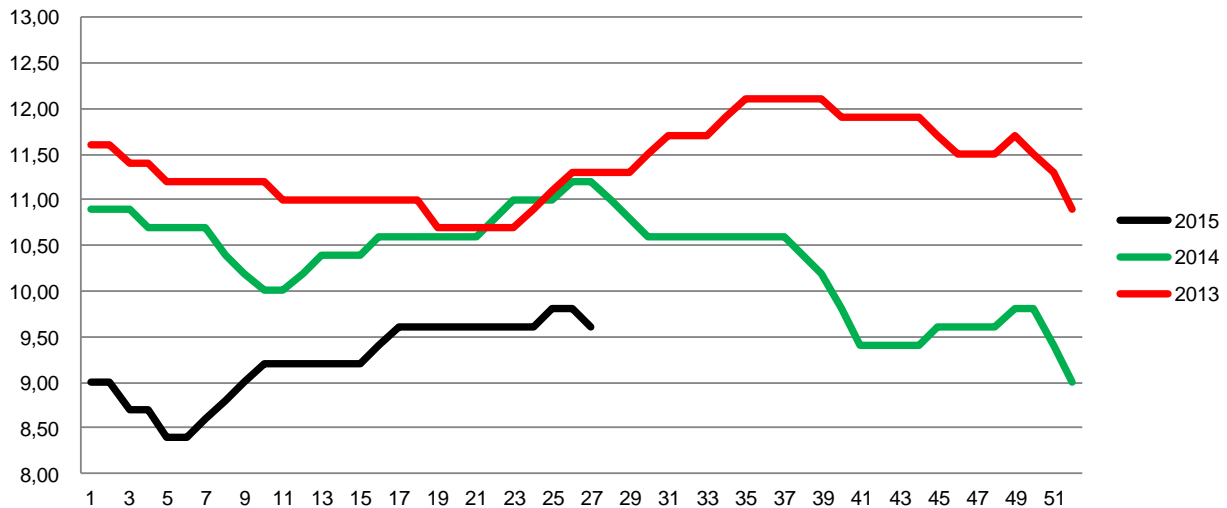

Live hog prices dressed weight

Weight interval	DKK / Kg	
	29.06.2015 – 05.07.2015	22.06.2015 – 28.06.2015
	(Week 27)	(Week 26)
50,0 - 59,9 Kg	5,60 - 6,60	5,80 - 6,80
60,0 - 69,9 Kg	7,60 - 9,45	7,80 - 9,65
70,0 - 89,9 Kg	9,60	9,80
90,0 - 90,9 Kg	9,60	9,80
91,0 - 92,9 Kg	9,60	9,80
93,0 - 93,9 Kg	9,60	9,80
94,0 - 94,9 Kg	9,60	9,80
95,0 - 95,9 Kg	9,40	9,60
96,0 - 96,9 Kg	9,00	9,20
97,0 - 97,9 Kg	8,70	8,90
98,0 - 99,9 Kg	8,40	8,60
100,0 - 109,9 Kg	7,10	7,30

Statistics	Week 25, 2015	Week 25, 2014
Killings - Danish Crown	288.498	307.702
Hereof sows	6.176	6.060
Total killings - DK Co-ops	333.700	352.000
Average weight	84,98	85,45
Weight interval 50,0 -	3,94%	4,14%
Weight interval 70,0 -	92,13%	90,63%
Weight interval 92,0 -	3,93%	5,23%
Average meat contents	60,49	60,29
Average price before production levy:		
Per kg / dressed (DKK)	9,72	10,97
Per hog / dressed (DKK)	826	937

Best regards
Danish Crown

Weekly pig price - DC

Week	2015	2014	2013
1	9,00	10,90	11,60
2	9,00	10,90	11,60
3	8,70	10,90	11,40
4	8,70	10,70	11,40
5	8,40	10,70	11,20
6	8,40	10,70	11,20
7	8,60	10,70	11,20
8	8,80	10,40	11,20
9	9,00	10,20	11,20
10	9,20	10,00	11,20
11	9,20	10,00	11,00
12	9,20	10,20	11,00
13	9,20	10,40	11,00
14	9,20	10,40	11,00
15	9,20	10,40	11,00
16	9,40	10,60	11,00
17	9,60	10,60	11,00
18	9,60	10,60	11,00
19	9,60	10,60	10,70
20	9,60	10,60	10,70
21	9,60	10,60	10,70
22	9,60	10,80	10,70
23	9,60	11,00	10,70
24	9,60	11,00	10,90
25	9,80	11,00	11,10
26	9,80	11,20	11,30

Week	2015	2014	2013
27	9,60	11,20	11,30
28		11,00	11,30
29		10,80	11,30
30		10,60	11,50
31		10,60	11,70
32		10,60	11,70
33		10,60	11,70
34		10,60	11,90
35		10,60	12,10
36		10,60	12,10
37		10,60	12,10
38		10,40	12,10
39		10,20	12,10
40		9,80	11,90
41		9,40	11,90
42		9,40	11,90
43		9,40	11,90
44		9,40	11,90
45		9,60	11,70
46		9,60	11,50
47		9,60	11,50
48		9,60	11,50
49		9,80	11,70
50		9,80	11,50
51		9,40	11,30
52		9,00	10,90
Average (week)	9,23	10,35	11,38