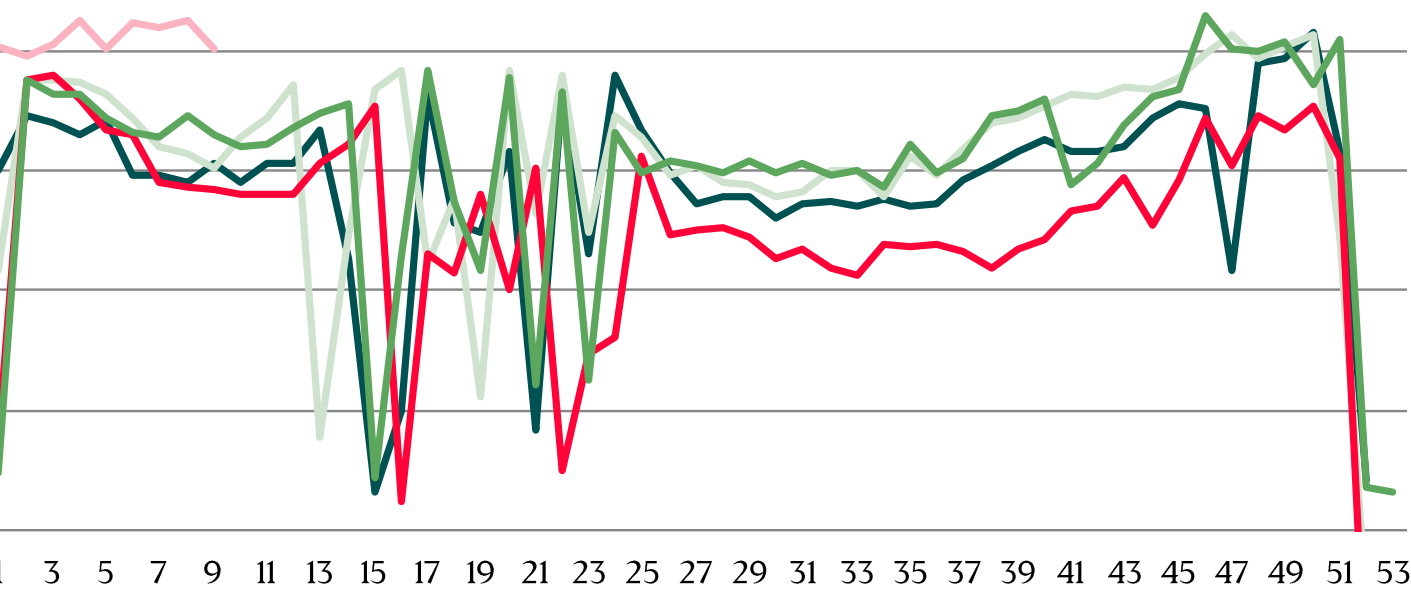

Week	2021	2020
27		88,12
28		88,22
29		87,98
30		88,33
31		88,69
32		88,33
33		89,24
34		89,22
35		89,69
36		89,84
37		90,15
38		90,37
39		90,39
40		90,39
41		90,80
42		91,54
43		92,21
44		92,32
45		91,97
46		91,46
47		90,88
48		90,10
49		89,72
50		89,49
51		88,80
52		89,01
53		91,54
Average (week)	91,34	89,50

Best regards,

Danish Crown

Total killings Denmark (98 % of all slaughtering)

Week	2021	2020
1	381415	203.768
2	377561	367.603
3	382076	361.313
4	392.344	361.348
5	380.862	351.634
6	391.853	345.865
7	389.316	343.499
8	392.803	352.385
9	380.154	344.474
10		340.237
11		341.090
12		348.230
13		353.750
14		357.739
15		202.219
16		294.576
17		371.519
18		317184
19		288.549
20		368.284
21		240.165
22		362.427
23		242.475
24		345.561
25		329.279
26		334.024

Week	2021	2020
27		331.436
28		328.724
29		333.829
30		329.207
31		332.989
32		327.563
33		329.490
34		323.247
35		341.204
36		328.517
37		334.976
38		352.297
39		354.443
40		359.244
41		324.024
42		332.460
43		348.445
44		360.837
45		363.191
46		394.011
47		380.082
48		379.615
49		383.771
50		366.131
51		384.293
52		197.639
53		195.863

Best regards,

Danish Crown

Weekly slaughtering's Danish Crown Essen

Week	2021	2020
1	63856	50.209
2	62474	63.378
3	62901	63.402
4	63648	60.747
5	62280	61.019
6	61.404	59.845
7	62.697	58.095
8	64.376	56.897
9	60.006	60.033
10	60.090	59.724
11		61.817
12		63.130
13		59.585
14		59.247
15		56.629
16		52.081
17		61.680
18		54.760
19		60.222
20		63.225
21		55.570
22		58.517
23		56.849
24		62.218
25		59.332
26		60.534