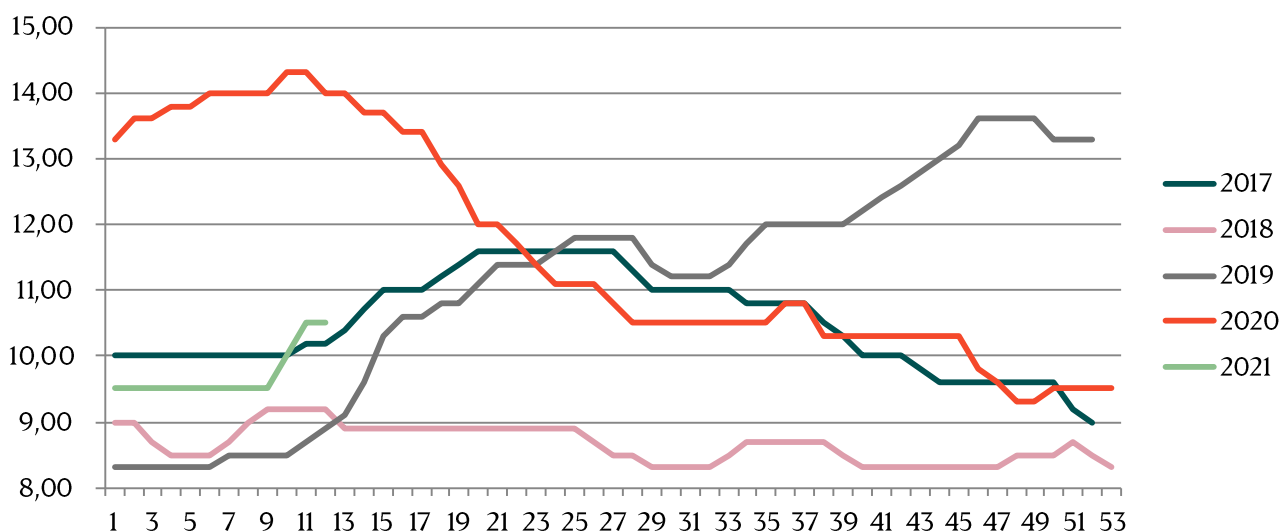

Live hog prices dressed weight

Weight interval	DKK / Kg	
	22.03.2021-28.03.2021 (Week 12)	15.03.2021-21.03.2021 (Week 11)
50,0-50,9	5,50	5,50
51,0-55,9	6,50	6,50
56,0-58,9	7,50-8,00	7,50-8,00
59,0-68,9	8,25-10,00	8,25-10,00
69,0-93,9	10,50	10,50
94,0-94,9	10,25	10,25
95,0-95,9	9,80	9,80
96,0-96,9	9,35	9,35
97,0-97,9	8,70	8,70
98,0-98,9	8,60	8,60
99,0-100,9	8,50	8,50
101,0-109,9	8,00	8,00
Statistics		
	Week 10, 2021	Week 10, 2020
Killings - Danish Crown	287.614	246.564
Hereof sows	4.469	4.291
Average weight (dressed) kg.	88,85	88,53
Weight interval 50,0 - 71,9 Kg	1,84%	1,56%
Weight interval 72,0 - 96,9 Kg	90,38%	91,51%
Weight interval 97,0 - 109,9 Kg	7,78%	6,92%
Average meat contents	61,69	61,49
Per kg / dressed (DKK)	10,29	14,52
Per hog / dressed (DKK)	914	1.285

Weekly pig price – Danish Crown

Week	2021	2020
1	9,5	13,30
2	9,5	13,60
3	9,5	13,60
4	9,5	13,80
5	9,5	13,80
6	9,5	14,00
7	9,5	14,00
8	9,5	14,00
9	9,5	14,00
10	10	14,30
11	10,5	14,30
12	10,5	14,00
13		14,00
14		13,70
15		13,70
16		13,40
17		13,40
18		12,90
19		12,60
20		12,00
21		12,00
22		11,70
23		11,40
24		11,10
25		11,10
26		11,10

Week	2021	2020
27		10,80
28		10,50
29		10,50
30		10,50
31		10,50
32		10,50
33		10,50
34		10,50
35		10,50
36		10,80
37		10,80
38		10,30
39		10,30
40		10,30
41		10,30
42		10,30
43		10,30
44		10,30
45		10,30
46		9,80
47		9,60
48		9,30
49		9,30
50		9,50
51		9,50
52		9,50
53		9,50
Average (week)	9,71	11,62

Best regards,
Danish Crown

Average weight, Danish Crown (dressed) kg

Week	2021	2020
1	91,54	91,72
2	93,52	92,53
3	93,01	92,18
4	92,73	91,54
5	91,87	91,01
6	91,45	90,49
7	90,7	90,28
8	90,21	89,66
9	89,48	89,07
10	88,85	88,53
11		88,33
12		88,23
13		87,68
14		86,65
15		86,66
16		89,32
17		88,84
18		87,77
19		87,87
20		87,64
21		86,94
22		87,87
23		88,21
24		88,87
25		88,57
26		88,28