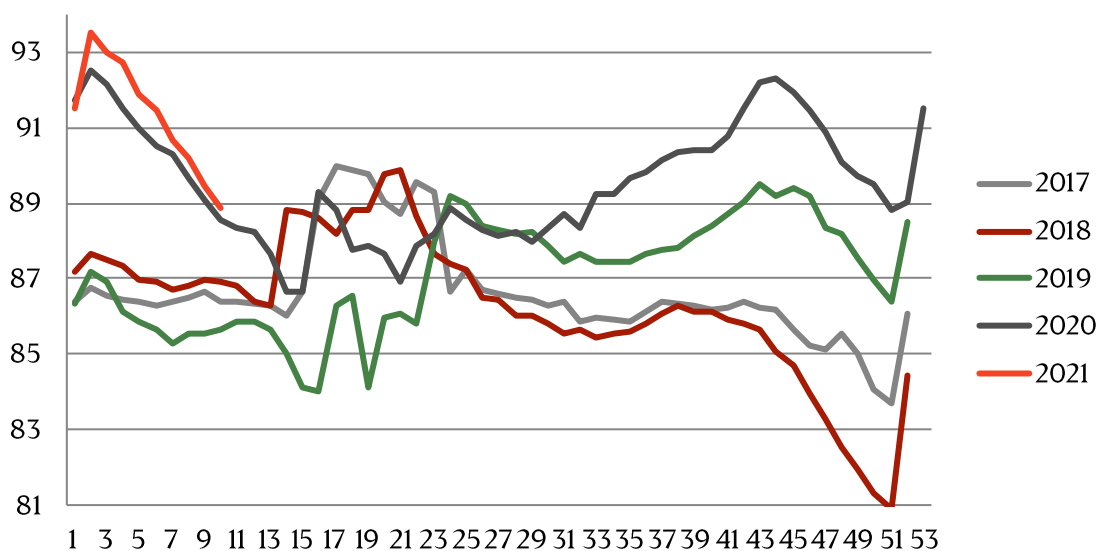

Weekly pig price – Danish Crown

Week	2021	2020
1	9,5	13,30
2	9,5	13,60
3	9,5	13,60
4	9,5	13,80
5	9,5	13,80
6	9,5	14,00
7	9,5	14,00
8	9,5	14,00
9	9,5	14,00
10	10	14,30
11	10,5	14,30
12	10,5	14,00
13		14,00
14		13,70
15		13,70
16		13,40
17		13,40
18		12,90
19		12,60
20		12,00
21		12,00
22		11,70
23		11,40
24		11,10
25		11,10
26		11,10

Week	2021	2020
27		10,80
28		10,50
29		10,50
30		10,50
31		10,50
32		10,50
33		10,50
34		10,50
35		10,50
36		10,80
37		10,80
38		10,30
39		10,30
40		10,30
41		10,30
42		10,30
43		10,30
44		10,30
45		10,30
46		9,80
47		9,60
48		9,30
49		9,30
50		9,50
51		9,50
52		9,50
53		9,50
Average (week)	9,71	11,62

Best regards,
Danish Crown

Average weight, Danish Crown (dressed) kg

Week	2021	2020
1	91,54	91,72
2	93,52	92,53
3	93,01	92,18
4	92,73	91,54
5	91,87	91,01
6	91,45	90,49
7	90,7	90,28
8	90,21	89,66
9	89,48	89,07
10	88,85	88,53
11		88,33
12		88,23
13		87,68
14		86,65
15		86,66
16		89,32
17		88,84
18		87,77
19		87,87
20		87,64
21		86,94
22		87,87
23		88,21
24		88,87
25		88,57
26		88,28

Week	2021	2020
27		88,12
28		88,22
29		87,98
30		88,33
31		88,69
32		88,33
33		89,24
34		89,22
35		89,69
36		89,84
37		90,15
38		90,37
39		90,39
40		90,39
41		90,80
42		91,54
43		92,21
44		92,32
45		91,97
46		91,46
47		90,88
48		90,10
49		89,72
50		89,49
51		88,80
52		89,01
53		91,54
Average (week)	91,34	89,50