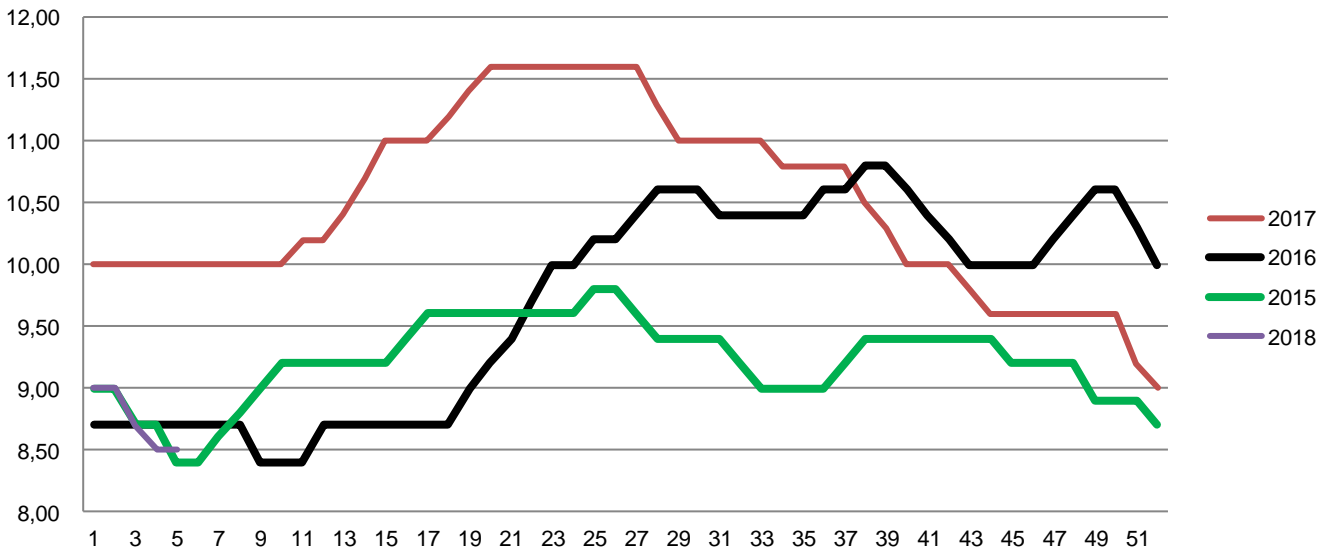

Live hog prices dressed weight

Weight interval	DKK / Kg	
	29.01.2017 – 02.02.2017	22.01.2017 – 26.01.2017
	(Week 5)	(Week 4)
50,0 - 59,9 Kg	4,50-5,50	4,50-5,50
60,0 - 73,9 Kg	7,00-8,45	7,00-8,45
74,0 - 95,9 Kg	8,50	8,50
96,0 - 96,9 Kg	8,20	8,20
97,0 - 97,9 Kg	7,90	7,90
98,0 - 98,9 Kg	7,70	7,70
99,0 - 99,9 Kg	7,30	7,30
100,0 - 109,9 Kg	6,00	6,00

Statistics	DKK / Kg	
	Week 3, 2018	Week 3, 2017
Killings - Danish Crown	283.267	268.656
Hereof sows	5.724	5.023
Average weight	87,52	86,55
Weight interval 50,0 -	5,24%	5,44%
Weight interval 74,0 -	90,77%	91,15%
Weight interval 96,0 -	3,99%	3,41%
Average meat contents	60,58	60,44
Per kg / dressed (DKK)	8,97	10,07
Per hog / dressed (DKK)	784	871

Best regards
Danish Crown

Weekly pig price – Danish Crown

Week	2018	2017	2016
1	9,00	10,00	8,70
2	9,00	10,00	8,70
3	8,70	10,00	8,70
4	8,50	10,00	8,70
5	8,50	10,00	8,70
6		10,00	8,70
7		10,00	8,70
8		10,00	8,70
9		10,00	8,40
10		10,00	8,40
11		10,20	8,40
12		10,20	8,70
13		10,40	8,70
14		10,70	8,70
15		11,00	8,70
16		11,00	8,70
17		11,00	8,70
18		11,20	8,70
19		11,40	9,00
20		11,60	9,20
21		11,60	9,40
22		11,60	9,70
23		11,60	10,00
24		11,60	10,00
25		11,60	10,20
26		11,60	10,20

Week	2018	2017	2016
27		11,60	10,40
28		11,30	10,60
29		11,00	10,60
30		11,00	10,60
31		11,00	10,40
32		11,00	10,40
33		11,00	10,40
34		10,80	10,40
35		10,80	10,40
36		10,80	10,60
37		10,80	10,60
38		10,50	10,80
39		10,30	10,80
40		10,00	10,60
41		10,00	10,40
42		10,00	10,20
43		9,80	10,00
44		9,60	10,00
45		9,60	10,00
46		9,60	10,00
47		9,60	10,20
48		9,60	10,40
49		9,60	10,60
50		9,60	10,60
51		9,20	10,30
52		9,00	10,00
Average (week)	8,74	10,49	9,69