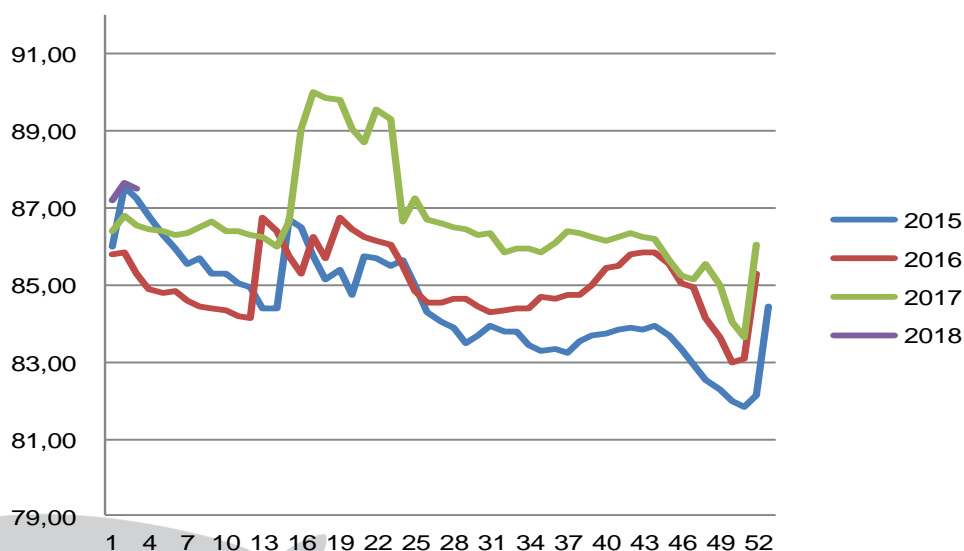

Best regards
Danish Crown

Weekly pig price – Danish Crown

Week	2018	2017	2016
1	9,00	10,00	8,70
2	9,00	10,00	8,70
3	8,70	10,00	8,70
4	8,50	10,00	8,70
5	8,50	10,00	8,70
6		10,00	8,70
7		10,00	8,70
8		10,00	8,70
9		10,00	8,40
10		10,00	8,40
11		10,20	8,40
12		10,20	8,70
13		10,40	8,70
14		10,70	8,70
15		11,00	8,70
16		11,00	8,70
17		11,00	8,70
18		11,20	8,70
19		11,40	9,00
20		11,60	9,20
21		11,60	9,40
22		11,60	9,70
23		11,60	10,00
24		11,60	10,00
25		11,60	10,20
26		11,60	10,20

Week	2018	2017	2016
27		11,60	10,40
28		11,30	10,60
29		11,00	10,60
30		11,00	10,60
31		11,00	10,40
32		11,00	10,40
33		11,00	10,40
34		10,80	10,40
35		10,80	10,40
36		10,80	10,60
37		10,80	10,60
38		10,50	10,80
39		10,30	10,80
40		10,00	10,60
41		10,00	10,40
42		10,00	10,20
43		9,80	10,00
44		9,60	10,00
45		9,60	10,00
46		9,60	10,00
47		9,60	10,20
48		9,60	10,40
49		9,60	10,60
50		9,60	10,60
51		9,20	10,30
52		9,00	10,00
Average (week)	8,74	10,49	9,69

Best regards
Danish Crown

Average weight, Danish Crown (dressed) kg

Week	2018	2017	2016
1	87,18	86,39	85,81
2	87,67	86,78	85,84
3	87,52	86,55	85,32
4		86,44	84,90
5		86,39	84,80
6		86,29	84,83
7		86,36	84,61
8		86,51	84,46
9		86,65	84,41
10		86,39	84,34
11		86,40	84,19
12		86,32	84,13
13		86,26	86,75
14		86,01	86,38
15		86,63	85,77
16		89,07	85,28
17		90	86,26
18		89,88	85,69
19		89,8	86,76
20		89,05	86,44
21		88,69	86,27
22		89,55	86,16
23		89,3	86,03
24		86,66	85,49
25		87,23	84,85
26		86,68	84,54

Week	2018	2017	2016
27		86,58	84,53
28		86,51	84,65
29		86,45	84,63
30		86,29	84,43
31		86,36	84,27
32		85,85	84,36
33		85,94	84,41
34		85,93	84,37
35		85,86	84,69
36		86,11	84,62
37		86,39	84,74
38		86,34	84,75
39		86,26	85,00
40		86,16	85,47
41		86,25	85,49
42		86,37	85,81
43		86,23	85,85
44		86,20	85,83
45		85,67	85,54
46		85,24	85,05
47		85,14	84,92
48		85,54	84,12
49		85,00	83,64
50		84,05	83,00
51		83,66	83,07
52		86,05	85,30
53			
Average (week)	87,46	86,63	85,05