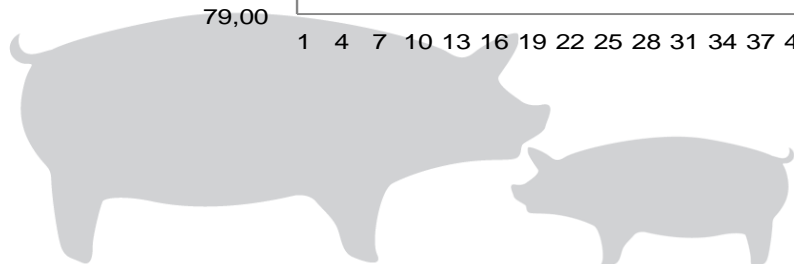

Average weight, Danish Crown (dressed) kg

Week	2018	2017	2016
1	87,18	86,39	85,81
2	87,67	86,78	85,84
3	87,52	86,55	85,32
4		86,44	84,90
5		86,39	84,80
6		86,29	84,83
7		86,36	84,61
8		86,51	84,46
9		86,65	84,41
10		86,39	84,34
11		86,40	84,19
12		86,32	84,13
13		86,26	86,75
14		86,01	86,38
15		86,63	85,77
16		89,07	85,28
17		90	86,26
18		89,88	85,69
19		89,8	86,76
20		89,05	86,44
21		88,69	86,27
22		89,55	86,16
23		89,3	86,03
24		86,66	85,49
25		87,23	84,85
26		86,68	84,54

Week	2018	2017	2016
27		86,58	84,53
28		86,51	84,65
29		86,45	84,63
30		86,29	84,43
31		86,36	84,27
32		85,85	84,36
33		85,94	84,41
34		85,93	84,37
35		85,86	84,69
36		86,11	84,62
37		86,39	84,74
38		86,34	84,75
39		86,26	85,00
40		86,16	85,47
41		86,25	85,49
42		86,37	85,81
43		86,23	85,85
44		86,20	85,83
45		85,67	85,54
46		85,24	85,05
47		85,14	84,92
48		85,54	84,12
49		85,00	83,64
50		84,05	83,00
51		83,66	83,07
52		86,05	85,30
53			
Average (week)	87,46	86,63	85,05

Best regards
Danish Crown