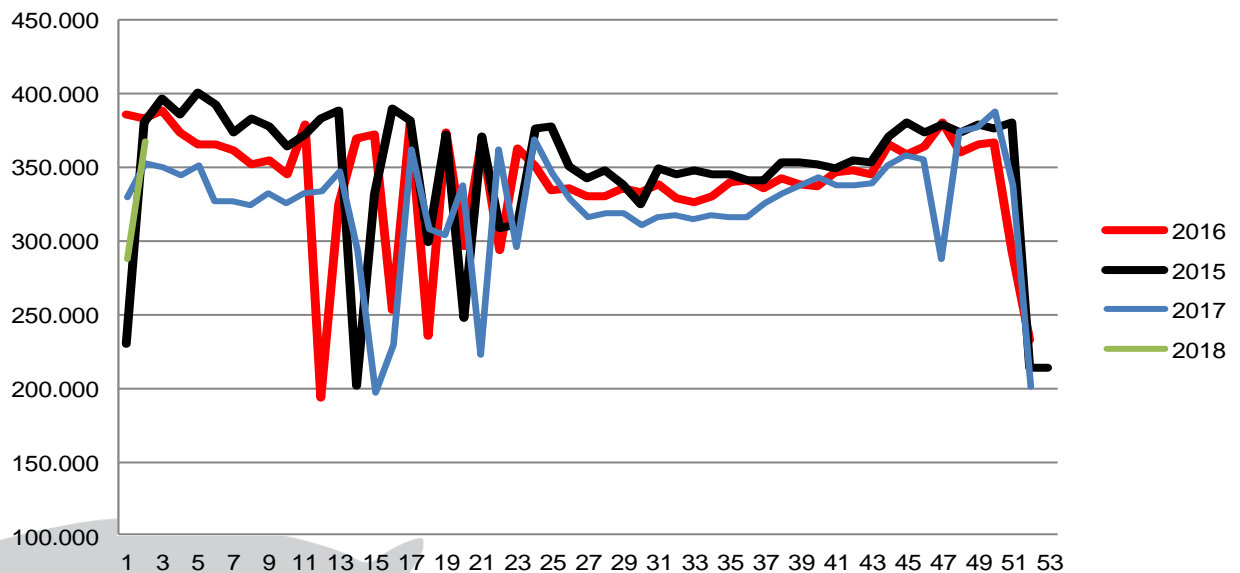

Total killings Denmark (98 % of all slaughtering's)

Week	2018	2017	2016
1	287.789	330.200	385.797
2	367.703	352.640	383.047
3		349.843	388.343
4		344.588	374.324
5		350.838	364.970
6		327.579	365.467
7		327.514	361.117
8		324.574	351.555
9		332.704	354.974
10		324.896	344.868
11		332.400	379.319
12		333.042	194.070
13		347.167	325.218
14		293.121	369.446
15		196.363	372.017
16		229.863	253.752
17		361.591	380.456
18		307.888	235.445
19		303.795	373.955
20		338.348	296.852
21		222.096	368.802
22		362.354	293.366
23		295.150	363.254
24		369.464	351.266
25		346.543	334.945
26		328.572	335.984

Week	2018	2017	2016
27		316.094	330.564
28		318.587	330.712
29		319.253	335.694
30		310.190	333.626
31		315.798	338.528
32		317.417	328.402
33		315.163	325.905
34		317.991	330.131
35		315.491	340.115
36		316.023	340.573
37		325.665	335.916
38		332.238	342.188
39		338.042	338.515
40		343.169	337.048
41		338.280	346.281
42		338.248	347.449
43		339.635	345.552
44		351.609	365.479
45		357.562	358.377
46		355.765	364.027
47		288.044	380.387
48		374.236	360.391
49		376.643	365.537
50		387.398	367.202
51		338.331	293.806
52		200.738	232.600
53			
Average (week)	327.746	324.630	340.723
Total (year)	655.492	16.880.743	17.717.614

Best regards
Danish Crown