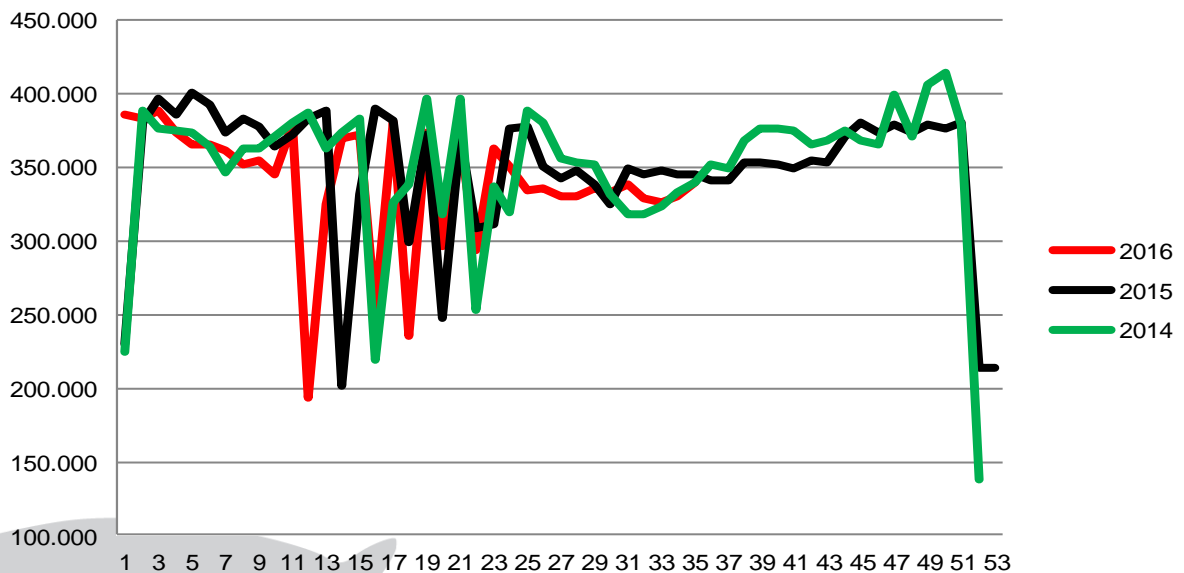

Week	2016	2015	2014
1	385.797	229.696	225.021
2	383.047	381.074	388.283
3	388.343	396.436	375.944
4	374.324	386.516	374.727
5	364.970	400.526	374.031
6	365.467	392.058	364.321
7	361.117	374.154	346.016
8	351.555	382.955	362.164
9	354.974	377.658	362.682
10	344.868	363.533	371.605
11	379.319	371.898	380.669
12	194.070	382.753	387.141
13	325.218	388.293	362.889
14	369.446	201.403	373.117
15	372.017	331.081	383.169
16	253.752	390.229	219.183
17	380.456	381.499	326.008
18	235.445	299.820	338.071
19	373.955	372.029	396.501
20	296.852	247.949	318.078
21	368.802	371.320	396.338
22	293.366	308.817	253.122
23	363.254	310.785	337.138
24	351.266	376.431	318.893
25	334.945	377.649	388.898
26	335.984	350.258	380.748

Week	2016	2015	2014
27	330.564	342.545	356.503
28	330.712	348.323	353.806
29	335.694	338.607	352.233
30	333.626	325.378	332.099
31	338.528	349.050	317.876
32	328.402	345.000	318.668
33	325.905	347.860	323.552
34	330.131	345.284	333.185
35	340.115	345.856	340.034
36		341.651	352.062
37		341.372	348.664
38		354.011	368.494
39		353.679	376.946
40		352.539	376.297
41		349.023	374.505
42		355.194	364.912
43		353.428	368.832
44		370.453	374.565
45		381.122	368.182
46		374.076	366.168
47		379.225	399.296
48		373.294	371.471
49		378.861	406.665
50		376.079	413.966
51		380.302	378.561
52		214.345	137.802
53		214.290	
Average (week)		348.635	351.540
Total (year)		18.263.377	18.280.101
Change (week)		-0,83%	-1,32%

Best regards
Danish Crown