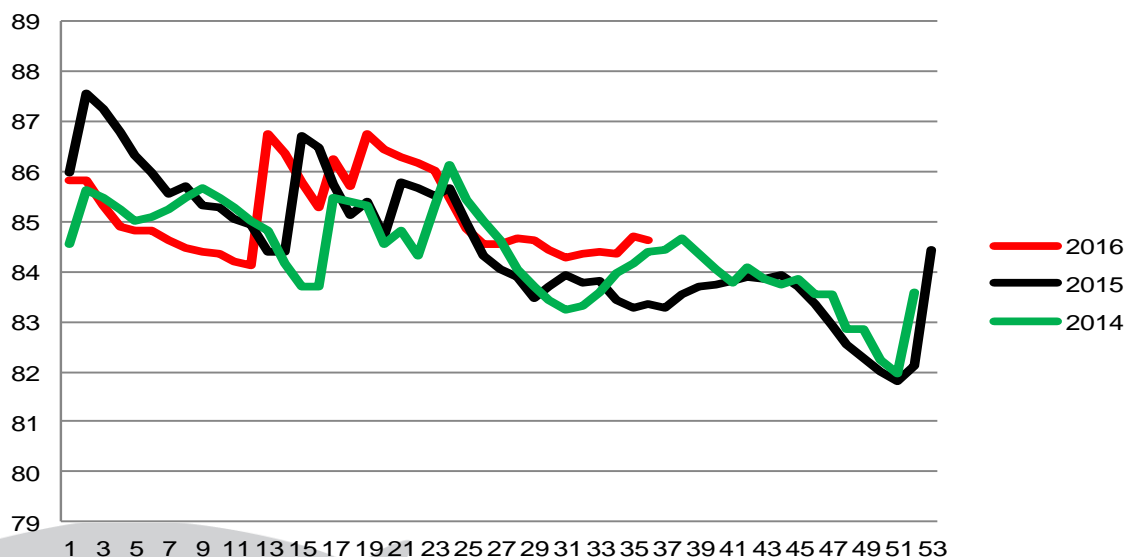

Average weight, Danish Crown (dressed) kg

Week	2016	2015	2014
1	85,81	85,98	84,55
2	85,84	87,57	85,63
3	85,32	87,26	85,49
4	84,90	86,79	85,26
5	84,80	86,31	85,03
6	84,83	85,96	85,08
7	84,61	85,55	85,25
8	84,46	85,69	85,46
9	84,41	85,32	85,68
10	84,34	85,29	85,48
11	84,19	85,05	85,27
12	84,13	84,94	85,02
13	86,75	84,41	84,80
14	86,38	84,41	84,18
15	85,77	86,72	83,71
16	85,28	86,49	83,70
17	86,26	85,73	85,47
18	85,69	85,13	85,38
19	86,76	85,39	85,31
20	86,44	84,72	84,56
21	86,27	85,77	84,80
22	86,16	85,68	84,31
23	86,03	85,51	85,33
24	85,49	85,66	86,12
25	84,85	84,98	85,45
26	84,54	84,30	85,00

Week	2016	2015	2014
27	84,53	84,04	84,64
28	84,65	83,89	84,03
29	84,63	83,47	83,69
30	84,43	83,71	83,43
31	84,27	83,94	83,22
32	84,36	83,77	83,33
33	84,41	83,80	83,57
34	84,37	83,44	83,97
35	84,69	83,29	84,18
36	84,62	83,34	84,41
37		83,26	84,45
38		83,53	84,65
39		83,69	84,37
40		83,74	84,03
41		83,82	83,78
42		83,89	84,10
43		83,84	83,85
44		83,92	83,74
45		83,71	83,84
46		83,35	83,54
47		82,93	83,54
48		82,54	82,85
49		82,27	82,86
50		82,00	82,22
51		81,81	81,97
52		82,13	83,59
53		84,43	
Average (week)		84,49	84,37
Change (week)		0,15%	2,16%

Best regards
Danish Crown