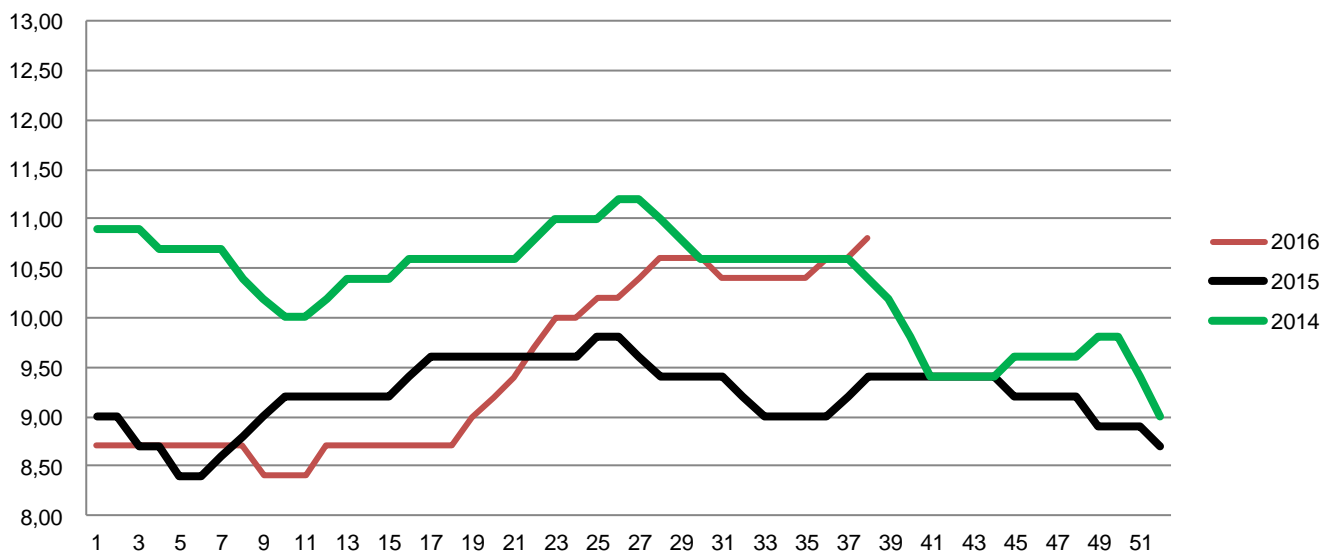

Live hog prices dressed weight

Weight interval	DKK / Kg	
	19.09.2016 – 25.09.2016	12.09.2016 – 1.09.2016
	(Week 38)	(Week 37)
50,0 - 59,9 Kg	6,80 - 7,80	6,60 - 7,60
60,0 - 69,9 Kg	8,80 - 10,65	8,60 - 10,45
70,0 - 94,9 Kg	10,80	10,60
95,0 - 95,9 Kg	10,60	10,40
96,0 - 96,9 Kg	10,20	10,00
97,0 - 97,9 Kg	9,90	9,70
98,0 - 99,9 Kg	9,60	9,40
100,0 - 109,9 Kg	8,30	8,10

Statistics	DKK / Kg	
	Week 36, 2016	Week 36, 2015
Killings - Danish Crown	261.897	271.765
Hereof sows	5.702	5.961
Average weight	84,62	83,34
Weight interval 50,0 -	4,95%	5,11%
Weight interval 70,0 -	90,80%	91,76%
Weight interval 92,0 -	4,25%	3,13%
Average meat contents	60,65	60,53
Per kg / dressed (DKK)	10,69	9,06
Per hog / dressed (DKK)	905	755

Best regards
Danish Crown

Weekly pig price – Danish Crown

Week	2016	2015	2014
1	8,70	9,00	10,90
2	8,70	9,00	10,90
3	8,70	8,70	10,90
4	8,70	8,70	10,70
5	8,70	8,40	10,70
6	8,70	8,40	10,70
7	8,70	8,60	10,70
8	8,70	8,80	10,40
9	8,40	9,00	10,20
10	8,40	9,20	10,00
11	8,40	9,20	10,00
12	8,70	9,20	10,20
13	8,70	9,20	10,40
14	8,70	9,20	10,40
15	8,70	9,20	10,40
16	8,70	9,40	10,60
17	8,70	9,60	10,60
18	8,70	9,60	10,60
19	9,00	9,60	10,60
20	9,20	9,60	10,60
21	9,40	9,60	10,60
22	9,70	9,60	10,80
23	10,00	9,60	11,00
24	10,00	9,60	11,00
25	10,20	9,80	11,00
26	10,20	9,80	11,20

Week	2016	2015	2014
27	10,40	9,60	11,20
28	10,60	9,40	11,00
29	10,60	9,40	10,80
30	10,60	9,40	10,60
31	10,40	9,40	10,60
32	10,40	9,20	10,60
33	10,40	9,00	10,60
34	10,40	9,00	10,60
35	10,40	9,00	10,60
36	10,60	9,00	10,60
37	10,60	9,20	10,60
38	10,80	9,40	10,40
39		9,40	10,20
40		9,40	9,80
41		9,40	9,40
42		9,40	9,40
43		9,40	9,40
44		9,40	9,40
45		9,20	9,60
46		9,20	9,60
47		9,20	9,60
48		9,20	9,60
49		8,90	9,80
50		8,90	9,80
51		8,90	9,40
52		8,70	9,00
Average (week)	9,46	9,22	10,35