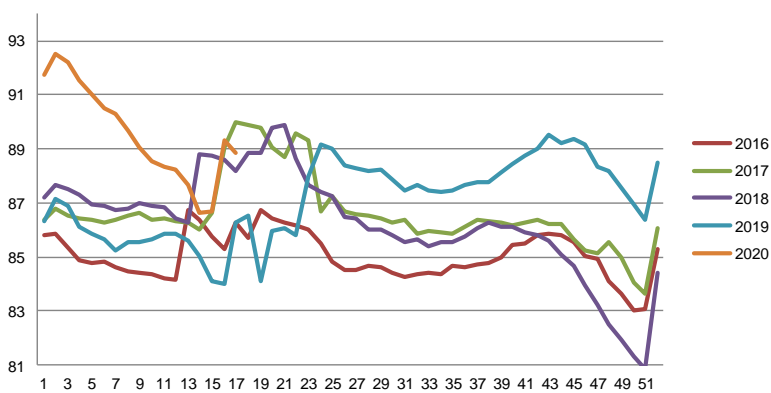

Average weight, Danish Crown (dressed) kg

Week	2020	2019
1	91,72	86,31
2	92,53	87,17
3	92,18	86,90
4	91,54	86,14
5	91,01	85,87
6	90,49	85,64
7	90,28	85,26
8	89,66	85,53
9	89,07	85,54
10	88,53	85,63
11	88,33	85,84
12	88,23	85,86
13	87,68	85,62
14	86,65	85,01
15	86,66	84,11
16	89,32	84,01
17	88,84	86,28
18		86,54
19		84,11
20		85,97
21		86,07
22		85,80
23		87,99
24		89,18
25		88,98
26		88,40

Week	2020	2019
27		88,29
28		88,18
29		88,22
30		87,85
31		87,45
32		87,68
33		87,46
34		87,42
35		87,45
36		87,65
37		87,75
38		87,79
39		88,15
40		88,42
41		88,73
42		89,01
43		89,53
44		89,20
45		89,38
46		89,18
47		88,34
48		88,20
49		87,54
50		86,95
51		86,38
52		88,49
Average (week)	89,57	87,12

Best regards
Danish Crown