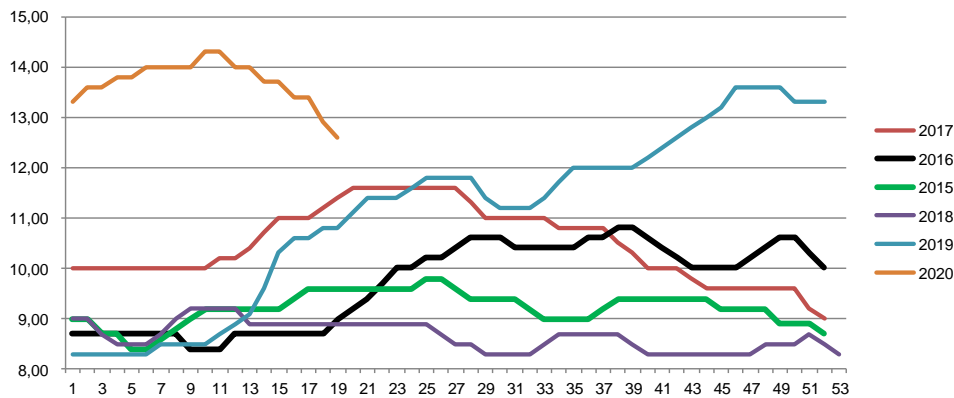

Weekly pig price – Danish Crown

Week	2020	2019
1	13,30	8,30
2	13,60	8,30
3	13,60	8,30
4	13,80	8,30
5	13,80	8,30
6	14,00	8,30
7	14,00	8,50
8	14,00	8,50
9	14,00	8,50
10	14,30	8,50
11	14,30	8,70
12	14,00	8,90
13	14,00	9,10
14	13,70	9,60
15	13,70	10,30
16	13,40	10,60
17	13,40	10,60
18	12,90	10,80
19	12,60	10,80
20		11,10
21		11,40
22		11,40
23		11,40
24		11,60
25		11,80
26		11,80

Week	2020	2019
27		11,80
28		11,80
29		11,40
30		11,20
31		11,20
32		11,20
33		11,40
34		11,70
35		12,00
36		12,00
37		12,00
38		12,00
39		12,00
40		12,20
41		12,40
42		12,60
43		12,80
44		13,00
45		13,20
46		13,60
47		13,60
48		13,60
49		13,60
50		13,30
51		13,30
52		13,30
Average (week)	13,71	11,08

Best regards
Danish Crown