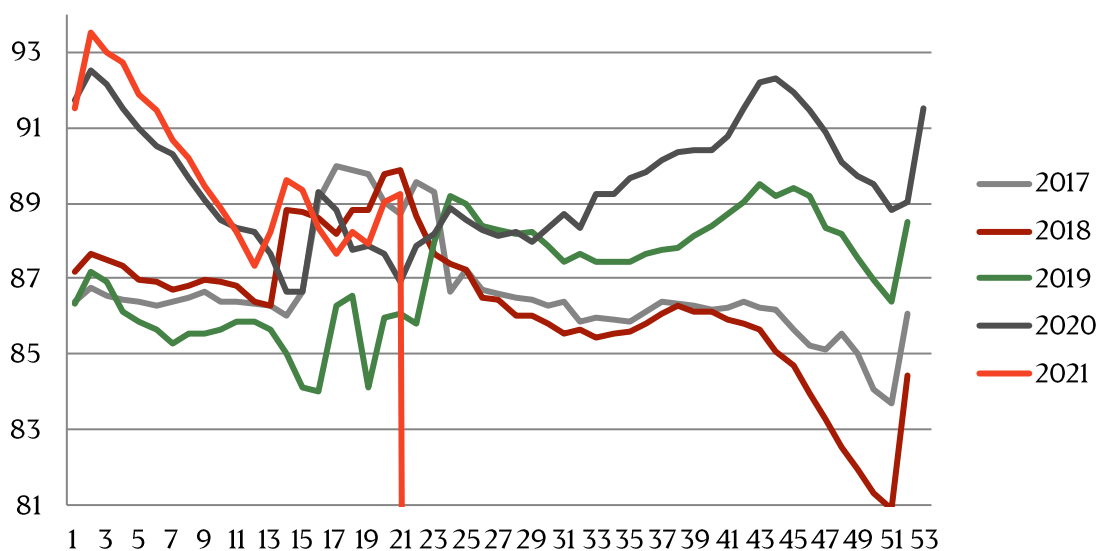

Best regards,
Danish Crown

Weekly pig price – Danish Crown

Week	2021	2020
1	9,5	13,30
2	9,5	13,60
3	9,5	13,60
4	9,5	13,80
5	9,5	13,80
6	9,5	14,00
7	9,5	14,00
8	9,5	14,00
9	9,5	14,00
10	10	14,30
11	10,5	14,30
12	10,5	14,00
13	10,5	14,00
14	10,5	13,70
15	10,5	13,70
16	10,8	13,40
17	10,8	13,40
18	11	12,90
19	11	12,60
20	11,3	12,00
21	11,7	12,00
22	11,7	11,70
23	11,9	11,40
24	11,9	11,10
25	11,3	11,10
26		11,10

Week	2021	2020
27		10,80
28		10,50
29		10,50
30		10,50
31		10,50
32		10,50
33		10,50
34		10,50
35		10,50
36		10,80
37		10,80
38		10,30
39		10,30
40		10,30
41		10,30
42		10,30
43		10,30
44		10,30
45		10,30
46		9,80
47		9,60
48		9,30
49		9,30
50		9,50
51		9,50
52		9,50
53		9,50
Average (week)	10,46	11,62

Best regards,
Danish Crown

Average weight, Danish Crown (dressed) kg

Week	2021	2020
1	91,54	91,72
2	93,52	92,53
3	93,01	92,18
4	92,73	91,54
5	91,87	91,01
6	91,45	90,49
7	90,7	90,28
8	90,21	89,66
9	89,48	89,07
10	88,85	88,53
11	88,22	88,33
12	87,33	88,23
13	88,22	87,68
14	89,63	86,65
15	89,36	86,66
16	88,37	89,32
17	87,64	88,84
18	88,25	87,77
19	87,94	87,87
20	89,01	87,64
21	89,26	86,94
22	88,47	87,87
23		88,21
24		88,87
25		88,57
26		88,28

Week	2021	2020
27		88,12
28		88,22
29		87,98
30		88,33
31		88,69
32		88,33
33		89,24
34		89,22
35		89,69
36		89,84
37		90,15
38		90,37
39		90,39
40		90,39
41		90,80
42		91,54
43		92,21
44		92,32
45		91,97
46		91,46
47		90,88
48		90,10
49		89,72
50		89,49
51		88,80
52		89,01
53		91,54
Average (week)	89,84	89,50