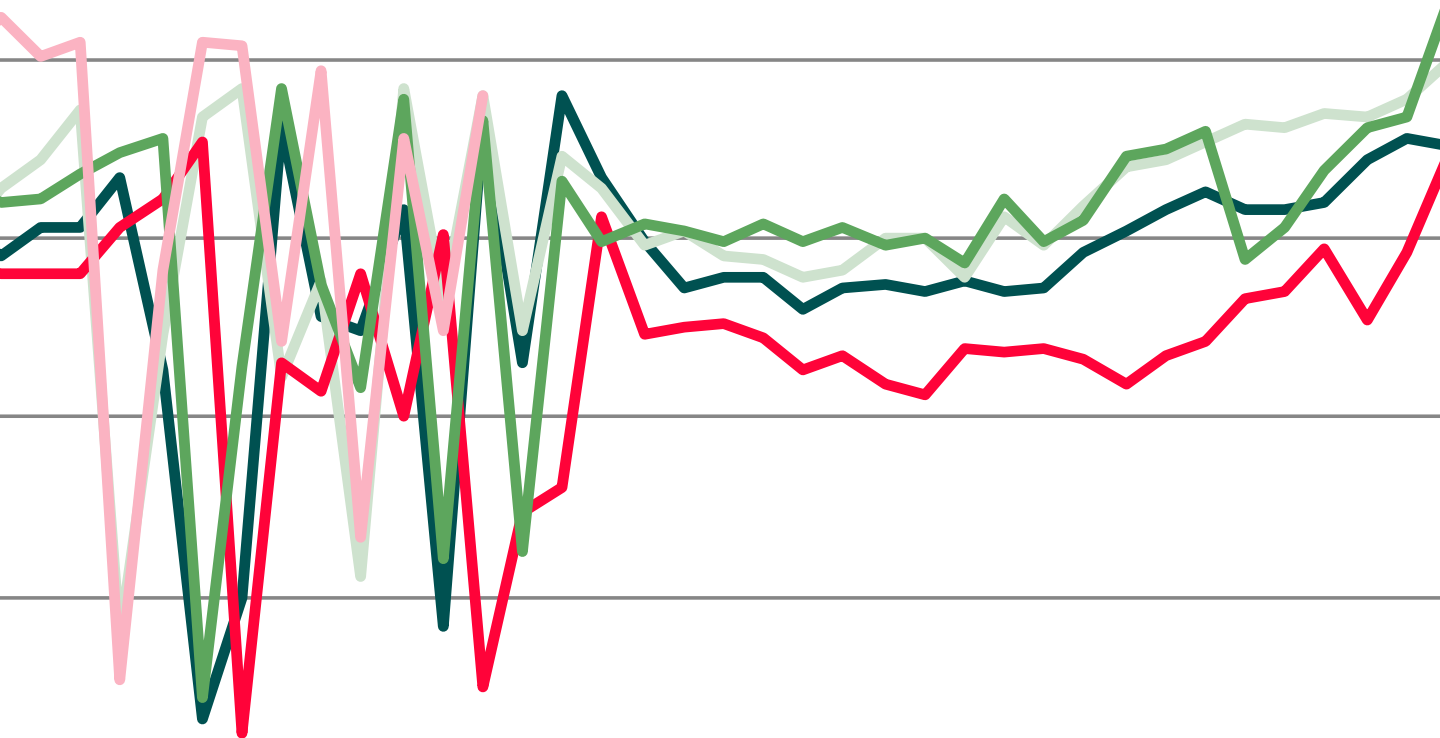

Best regards,
Danish Crown

Average weight, Danish Crown (dressed) kg

Week	2021	2020
1	91,54	91,72
2	93,52	92,53
3	93,01	92,18
4	92,73	91,54
5	91,87	91,01
6	91,45	90,49
7	90,7	90,28
8	90,21	89,66
9	89,48	89,07
10	88,85	88,53
11	88,22	88,33
12	87,33	88,23
13	88,22	87,68
14	89,63	86,65
15	89,36	86,66
16	88,37	89,32
17	87,64	88,84
18	88,25	87,77
19	87,94	87,87
20	89,01	87,64
21	89,26	86,94
22	88,47	87,87
23		88,21
24		88,87
25		88,57
26		88,28

Week	2021	2020
27		88,12
28		88,22
29		87,98
30		88,33
31		88,69
32		88,33
33		89,24
34		89,22
35		89,69
36		89,84
37		90,15
38		90,37
39		90,39
40		90,39
41		90,80
42		91,54
43		92,21
44		92,32
45		91,97
46		91,46
47		90,88
48		90,10
49		89,72
50		89,49
51		88,80
52		89,01
53		91,54
Average (week)	89,84	89,50

Best regards,
Danish Crown

Total killings Denmark (98 % of all slaughtering)

Week	2021	2020
1	381415	203.768
2	377561	367.603
3	382076	361.313
4	392.344	361.348
5	380.862	351.634
6	391.853	345.865
7	389.316	343.499
8	392.803	352.385
9	380.154	344.474
10	391.261	340.237
11	381.022	341.090
12	384.207	348.230
13	206385	353.750
14	321.475	357.739
15	384.550	202.219
16	383.531	294.576
17	301.003	371.519
18	376.870	317184
19	246.249	288.549
20	357.576	368.284
21	303.816	240.165
22	369.283	362.427
23		242.475
24		345.561
25		329.279
26		334.024

Week	2021	2020
27		331.436
28		328.724
29		333.829
30		329.207
31		332.989
32		327.563
33		329.490
34		323.247
35		341.204
36		328.517
37		334.976
38		352.297
39		354.443
40		359.244
41		324.024
42		332.460
43		348.445
44		360.837
45		363.191
46		394.011
47		380.082
48		379.615