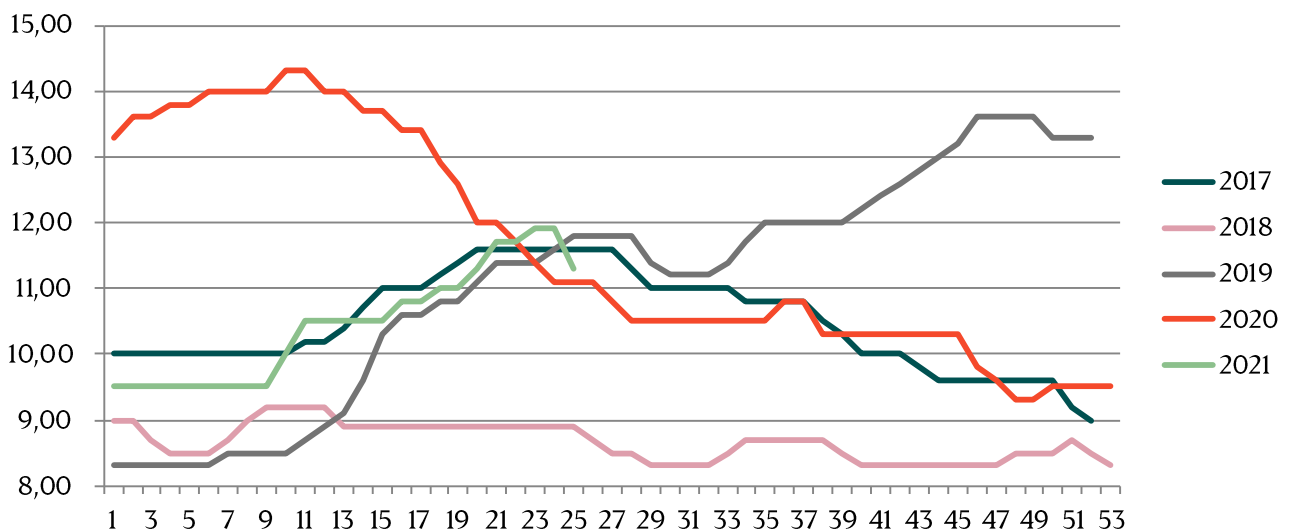

Live hog prices dressed weight

Weight interval	DKK / Kg	
	21.06.2021 - 27.06.2021 (Week 25)	14.06.2021 - 20.06.2021 (Week 24)
50,0-53,9	6,30	6,90
54,0-58,9	7,30	7,90
59,0-61,9	8,30-8,80	8,90-9,40
62,0-71,9	9,05-10,8	9,65-11,40
72,0-96,9	11,30	11,90
97,0-97,9	11,05	11,65
98,0-98,9	10,60	11,20
99,0-99,9	10,15	10,75
100,0-101,9	9,50	10,10
101,0-101,9	9,40	10,00
102,0-103,9	9,30	9,90
104,0-109,9	8,80	9,40
Statistics		
	Week 23, 2021	Week 23, 2020
Killings - Danish Crown	254.651	163.428
Hereof sows	4.239	4.677
Average weight (dressed) kg.	88,47	88,21
Weight interval 50,0 - 71,9 Kg	2,46%	1,56%
Weight interval 72,0 - 96,9 Kg	91,04%	91,00%
Weight interval 97,0 - 109,9 Kg	6,50%	7,44%
Average meat contents	61,97	61,69
Per kg / dressed (DKK)	12,23	11,80
Per hog / dressed (DKK)	1.082	1.041

Best regards,
Danish Crown

Weekly pig price – Danish Crown

Week	2021	2020
1	9,5	13,30
2	9,5	13,60
3	9,5	13,60
4	9,5	13,80
5	9,5	13,80
6	9,5	14,00
7	9,5	14,00
8	9,5	14,00
9	9,5	14,00
10	10	14,30
11	10,5	14,30
12	10,5	14,00
13	10,5	14,00
14	10,5	13,70
15	10,5	13,70
16	10,8	13,40
17	10,8	13,40
18	11	12,90
19	11	12,60
20	11,3	12,00
21	11,7	12,00
22	11,7	11,70
23	11,9	11,40
24	11,9	11,10
25	11,3	11,10
26		11,10

Week	2021	2020
27		10,80
28		10,50
29		10,50
30		10,50
31		10,50
32		10,50
33		10,50
34		10,50
35		10,50
36		10,80
37		10,80
38		10,30
39		10,30
40		10,30
41		10,30
42		10,30
43		10,30
44		10,30
45		10,30
46		9,80
47		9,60
48		9,30
49		9,30
50		9,50
51		9,50
52		9,50
53		9,50
Average (week)	10,46	11,62

Best regards,
Danish Crown

Average weight, Danish Crown (dressed) kg

Week	2021	2020
1	91,54	91,72
2	93,52	92,53
3	93,01	92,18
4	92,73	91,54
5	91,87	91,01
6	91,45	90,49
7	90,7	90,28
8	90,21	89,66
9	89,48	89,07
10	88,85	88,53
11	88,22	88,33
12	87,33	88,23
13	88,22	87,68
14	89,63	86,65
15	89,36	86,66
16	88,37	89,32
17	87,64	88,84
18	88,25	87,77
19	87,94	87,87
20	89,01	87,64
21	89,26	86,94
22	88,47	87,87
23		88,21
24		88,87
25		88,57
26		88,28