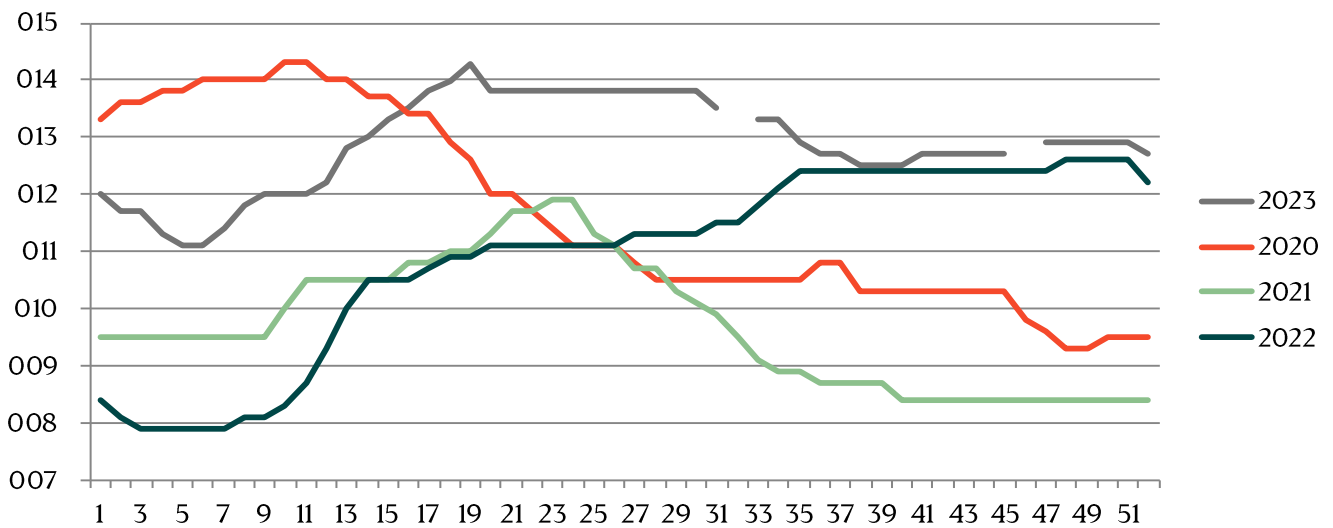

Weekly pig price – Danish Crown

Week	2024	2023
1	12,7	12
2	12,05	11,7
3	12,2	11,7
4	11,8	11,3
5	11,8	11,1
6	11,8	11,1
7	11,8	11,4
8	12,1	11,8
9	12,1	12
10	12,3	12
11	12,3	12
12	12,3	12,2
13	12,3	12,8
14	12,3	13
15	12,3	13,3
16	12,3	13,5
17	12,3	13,8
18	12	13,97
19	12	14,29
20	12	13,8
21	12	13,8
22	12	13,8
23		13,8
24		13,8
25		13,8
26		13,8

Week		
27		13,8
28		13,8
29		13,8
30		13,8
31		13,5
32		
33		13,3
34		13,3
35		12,9
36		12,7
37		12,7
38		12,5
39		12,5
40		12,5
41		13
42		12,7
43		12,7
44		12,7
45		12,7
46		
47		12,9
48		12,9
49		12,9
50		12,9
51		12,9
52		12,7
Average (week)		

Best regards,
Danish Crown