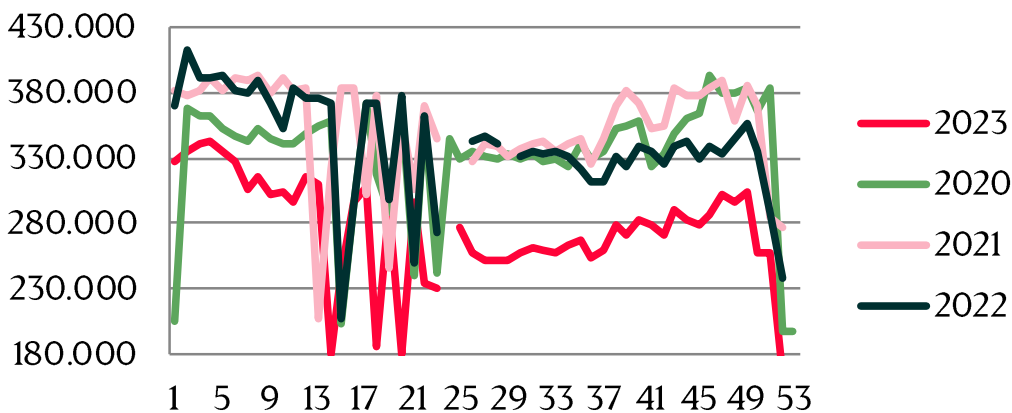

Week		
27		13,8
28		13,8
29		13,8
30		13,8
31		13,5
32		
33		13,3
34		13,3
35		12,9
36		12,7
37		12,7
38		12,5
39		12,5
40		12,5
41		13
42		12,7
43		12,7
44		12,7
45		12,7
46		
47		12,9
48		12,9
49		12,9
50		12,9
51		12,9
52		12,7
Average (week)		

## Average weight, Danish Crown (dressed) kg

Week	2024	2023	Week	2023
1	93,7	88,4	27	88,1
2	94,6	88,5	28	88,3
3	94,6	87,9	29	88,4
4	94,2	87,5	30	88,8
5	93,8	87,3	31	88,8
6	93,4	86,8	32	89
7	93,3	86,6	33	
8	93,1	86,6	34	88,8
9	92,6	86,2	35	88,9
10	93,79	86,2	36	88,8
11	93,63	85,7	37	88,9
12	93,08	85,4	38	88,6
13	93,84	85	39	88,2
14	94,44	85,2	40	88,5
15	93,95	88,4	41	88,5
16	93,42	88,5	42	88,8
17	93,98	87,4	43	89,2
18	94,48	87,6	44	89,5
19	90,4	87,5	45	90
20	91,3	87	46	90,6
21	91,5	88	47	90,3
22		88,1	48	90,1
23		88,3	49	89,9
24		88	50	89,6
25		87,7	51	89,2
26		87,5	52	91
			53	
			Average (week)	

## Total killings Denmark (98 % of all slaughtering)

Week	2024	2023	Week	2023
1	190.726	327.208	27	251353
2	288.225	334.785	28	251.801
3	282.375	339.861	29	250.353
4	294.376	342.823	30	256.281
5	283.701	335.876	31	261.268
6	292.423	326.686	32	259.387
7		306.676	33	256.385
8	299.543	315.066	34	262.859
9	306.040	301192	35	267.714
10	302.617	304.322	36	254.002
11	299.458	295.416	37	259.382
12	307.993	315.105	38	278.798
13	308.313	309.608	39	270.901
14	254.331	178.632	40	281.681
15	305.662	242.033	41	279026
16	304.627	296.528	42	269.820
17	304.357	307.310	43	290.769
18	242539	185.636	44	282407
19	194.060	291.673	45	278.410
20	305.985	179.053	46	287.258
21		295.803	47	302.123
22		233.718	48	296.753
23		229.817	49	303.152
24			50	257.178
25		276.329	51	257.178
26		256.539	52	163.702
			53	
			Average (week)	
			Total (year)	