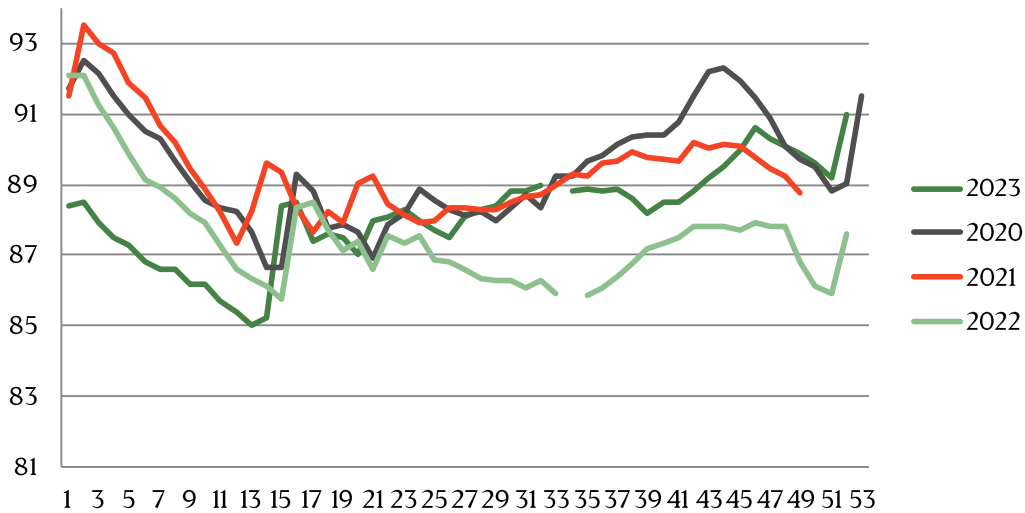

Average weight, Danish Crown (dressed) kg

Week	2024	2023	Week	2023
1	93,7	88,4	27	88,1
2	94,6	88,5	28	88,3
3	94,6	87,9	29	88,4
4	94,2	87,5	30	88,8
5	93,8	87,3	31	88,8
6	93,4	86,8	32	89
7	93,3	86,6	33	
8	93,1	86,6	34	88,8
9	92,6	86,2	35	88,9
10	93,79	86,2	36	88,8
11	93,63	85,7	37	88,9
12	93,08	85,4	38	88,6
13	93,84	85	39	88,2
14	94,44	85,2	40	88,5
15	93,95	88,4	41	88,5
16	93,42	88,5	42	88,8
17	93,98	87,4	43	89,2
18	94,48	87,6	44	89,5
19	90,4	87,5	45	90
20	91,3	87	46	90,6
21	91,5	88	47	90,3
22		88,1	48	90,1
23		88,3	49	89,9
24		88	50	89,6
25		87,7	51	89,2
26		87,5	52	91
			53	
			Average (week)	

Best regards,
Danish Crown