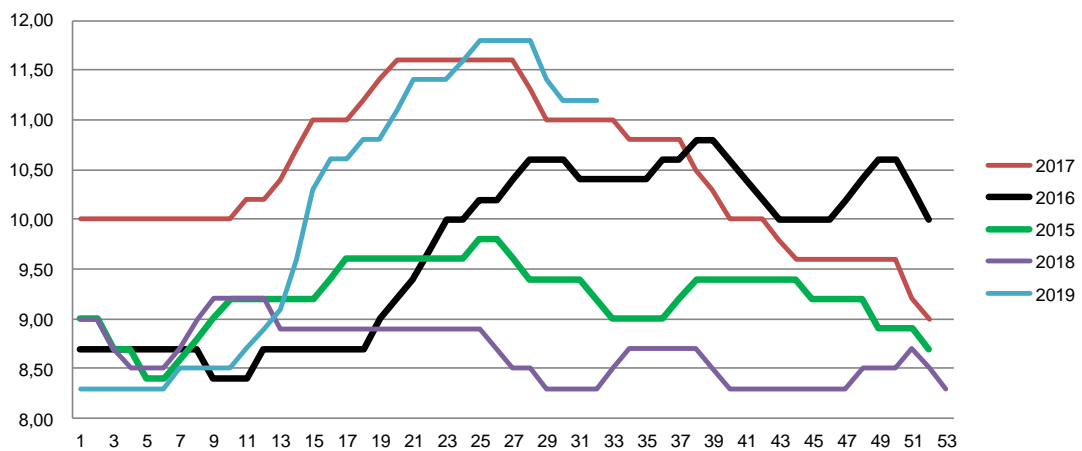

Live hog prices dressed weight

Weight interval	DKK / Kg	
	05.08.2019 – 11.08.2019 (Week 32)	22.07.2019 – 28.07.2019 (Week 31)
	50,0-54,9	7,20
55,0-59,9	8,20	8,20
60,0-69,9	9,20-11,05	9,20-11,05
70-97,9	11,20	11,20
98,0-98,9	11,00	11,00
99,0-99,9	10,60	10,60
100,0-100,9	10,20	10,20
101,0-104,9	9,60	9,60
105,1-109,9	9,30	9,30
Statistics	DKK / Kg	
	Week 30, 2019	Week 30, 2018
Killings - Danish Crown	225.843	242.659
Hereof sows	4.025	4.505
Average weight	87,85	85,80
Weight interval 50,0 -	2,92%	3,75%
Weight interval 67,0 -	92,93%	92,33%
Weight interval 92,0 -	4,15%	3,93%
Average meat contents	61,48	61,17
Per kg / dressed (DKK)	11,56	8,53
Per hog / dressed (DKK)	1.015	732

Best regards
Danish Crown

Weekly pig price – Danish Crown

Week	2019	2018
1	8,30	9,00
2	8,30	9,00
3	8,30	8,70
4	8,30	8,50
5	8,30	8,50
6	8,30	8,50
7	8,50	8,70
8	8,50	9,00
9	8,50	9,20
10	8,50	9,20
11	8,70	9,20
12	8,90	9,20
13	9,10	8,90
14	9,60	8,90
15	10,30	8,90
16	10,60	8,90
17	10,60	8,90
18	10,80	8,90
19	10,80	8,90
20	11,10	8,90
21	11,40	8,90
22	11,40	8,90
23	11,40	8,90
24	11,60	8,90
25	11,80	8,90
26	11,80	8,70

Week	2019	2018
27	11,80	8,50
28	11,80	8,50
29	11,40	8,30
30	11,20	8,30
31	11,20	8,30
32	11,20	8,30
33		8,50
34		8,70
35		8,70
36		8,70
37		8,70
38		8,70
39		8,50
40		8,30
41		8,30
42		8,30
43		8,30
44		8,30
45		8,30
46		8,30
47		8,50
48		8,50
49		8,50
50		8,70
51		8,50
52		8,30
Average (week)	10,07	8,67

Best regards
Danish Crown

Average weight, Danish Crown (dressed) kg

Week	2019	2018
1	86,31	87,18
2	87,17	87,67
3	86,90	87,52
4	86,14	87,32
5	85,87	86,95
6	85,64	86,90
7	85,26	86,71
8	85,53	86,81
9	85,54	86,99
10	85,63	86,90
11	85,84	86,82
12	85,86	86,40
13	85,62	86,27
14	85,01	88,80
15	84,11	88,77
16	84,01	88,60
17	86,28	88,16
18	86,54	88,83
19	84,11	88,84
20	85,97	89,77
21	86,07	89,87
22	85,80	88,65
23	87,99	87,66
24	89,18	87,40
25	88,98	87,23
26	88,40	86,49