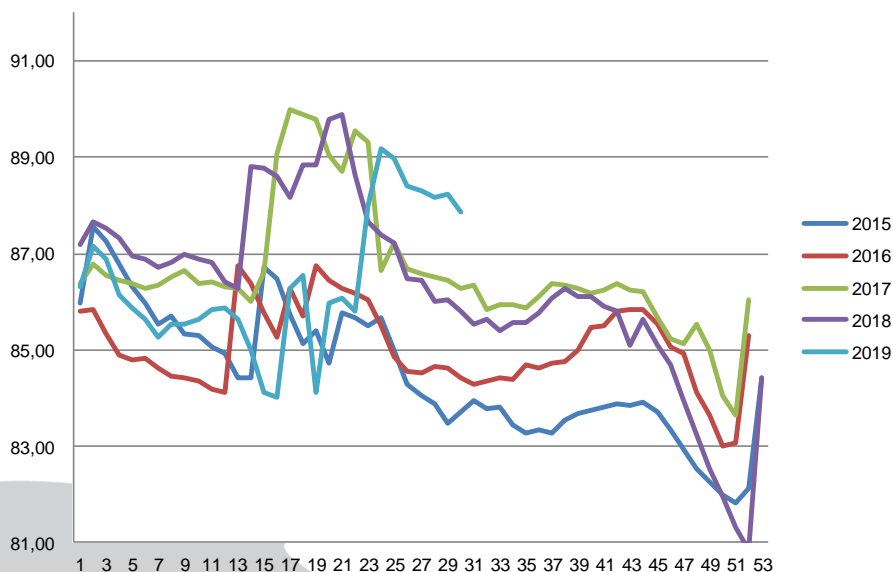

Average weight, Danish Crown (dressed) kg

Week	2019	2018
1	86,31	87,18
2	87,17	87,67
3	86,90	87,52
4	86,14	87,32
5	85,87	86,95
6	85,64	86,90
7	85,26	86,71
8	85,53	86,81
9	85,54	86,99
10	85,63	86,90
11	85,84	86,82
12	85,86	86,40
13	85,62	86,27
14	85,01	88,80
15	84,11	88,77
16	84,01	88,60
17	86,28	88,16
18	86,54	88,83
19	84,11	88,84
20	85,97	89,77
21	86,07	89,87
22	85,80	88,65
23	87,99	87,66
24	89,18	87,40
25	88,98	87,23
26	88,40	86,49

Week	2019	2018
27	88,29	86,43
28	88,18	86,02
29	88,22	86,03
30	87,85	85,80
31		85,54
32		85,64
33		85,41
34		85,56
35		85,57
36		85,78
37		86,06
38		86,26
39		86,11
40		86,12
41		85,91
42		85,82
43		85,62
44		85,08
45		84,69
46		83,94
47		83,25
48		82,53
49		81,95
50		81,31
51		80,86
52		84,41
53		
Average (week)	86,41	86,29

Best regards
Danish Crown