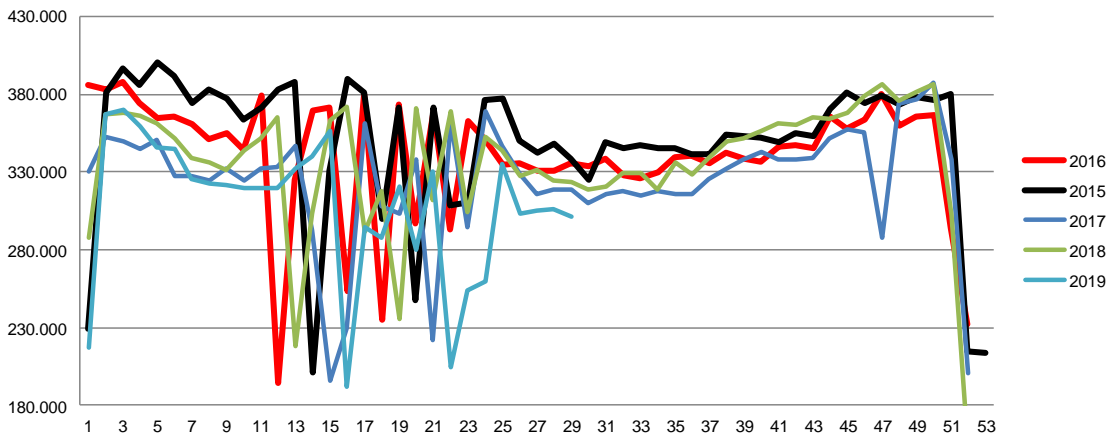

Total killings Denmark (98 % of all slaughtering's)

Week	2019	2018
1	217.081	287.789
2	367.355	367.703
3	369.764	368.047
4	359.584	366.312
5	346.402	361.495
6	344.954	352.145
7	325.222	339.607
8	322.618	336.613
9	321.585	331.154
10	319.738	343.691
11	319.738	351.578
12	320.260	365.200
13	332.764	218.444
14	340.529	303.033
15	356.482	363.829
16	192.065	371.945
17	295.046	291.607
18	287.427	317.876
19	320.386	235.481
20	280.362	371.516
21	330.707	311.691
22	204.819	369.643
23	253.658	304.448
24	260.157	352.632
25	335.424	343.770
26	303.516	327.658

Week	2019	2018
27	305.588	331.814
28	306.206	325.072
29	301.465	324.018
30		318.614
31		321.250
32		329.917
33		329.555
34		318.566
35		336.158
36		328.251
37		338.962
38		349.571
39		352.234
40		356.258
41		361.609
42		360.885
43		364.912
44		364.067
45		368.260
46		378.509
47		386.643
48		376.153
49		381.869
50		386.215
51		302.451
52		151.352
53		
Average (week)	308.307	336.501
Total (year)	8.940.902	17.498.072

Best regards
Danish Crown