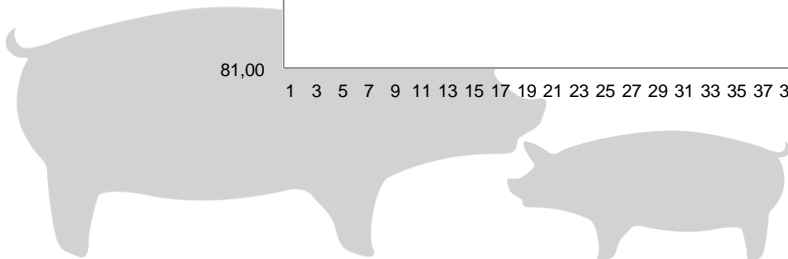

Average weight, Danish Crown (dressed) kg

Week	2019	2018
1	86,31	87,18
2	87,17	87,67
3	86,90	87,52
4	86,14	87,32
5	85,87	86,95
6	85,64	86,90
7	85,26	86,71
8	85,53	86,81
9	85,54	86,99
10	85,63	86,90
11	85,84	86,82
12	85,86	86,40
13	85,62	86,27
14	85,01	88,80
15	84,11	88,77
16	84,01	88,60
17	86,28	88,16
18	86,54	88,83
19	84,11	88,84
20	85,97	89,77
21	86,07	89,87
22	85,80	88,65
23	87,99	87,66
24	89,18	87,40
25	88,98	87,23
26	88,40	86,49

Week	2019	2018
27	88,29	86,43
28	88,18	86,02
29	88,22	86,03
30	87,85	85,80
31		85,54
32		85,64
33		85,41
34		85,56
35		85,57
36		85,78
37		86,06
38		86,26
39		86,11
40		86,12
41		85,91
42		85,82
43		85,62
44		85,08
45		84,69
46		83,94
47		83,25
48		82,53
49		81,95
50		81,31
51		80,86
52		84,41
53		
Average (week)	86,41	86,29

Best regards
Danish Crown