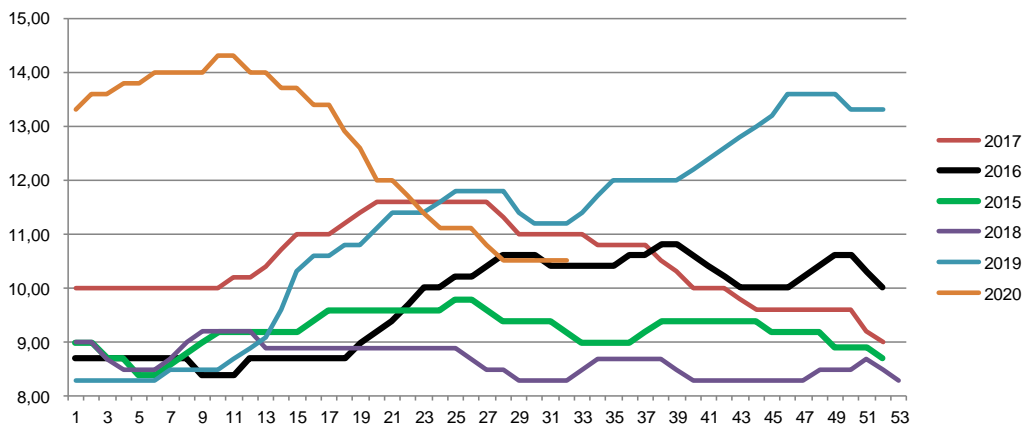

Weekly pig price – Danish Crown

Week	2020	2019
1	13,30	8,30
2	13,60	8,30
3	13,60	8,30
4	13,80	8,30
5	13,80	8,30
6	14,00	8,30
7	14,00	8,50
8	14,00	8,50
9	14,00	8,50
10	14,30	8,50
11	14,30	8,70
12	14,00	8,90
13	14,00	9,10
14	13,70	9,60
15	13,70	10,30
16	13,40	10,60
17	13,40	10,60
18	12,90	10,80
19	12,60	10,80
20	12,00	11,10
21	12,00	11,40
22	11,70	11,40
23	11,40	11,40
24	11,10	11,60
25	11,10	11,80
26	11,10	11,80

Week	2020	2019
27	10,80	11,80
28	10,50	11,80
29	10,50	11,40
30	10,50	11,20
31	10,50	11,20
32	10,50	11,20
33		11,40
34		11,70
35		12,00
36		12,00
37		12,00
38		12,00
39		12,00
40		12,20
41		12,40
42		12,60
43		12,80
44		13,00
45		13,20
46		13,60
47		13,60
48		13,60
49		13,60
50		13,30
51		13,30
52		13,30
Average (week)	12,63	11,08

Best regards
Danish Crown