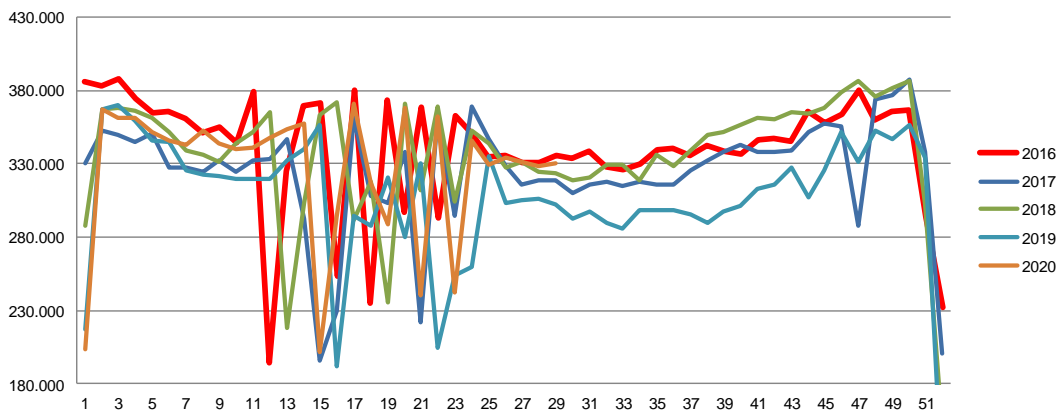

Total killings Denmark (98 % of all slaughtering's)

Week	2020	2019
1	203.768	217.081
2	367.603	367.355
3	361.313	369.764
4	361.348	359.584
5	351.634	346.402
6	345.865	344.954
7	343.499	325.222
8	352.385	322.618
9	344.474	321.585
10	340.237	319.738
11	341.090	319.738
12	348.230	320.260
13	353.750	332.764
14	357.739	340.529
15	202.219	356.482
16	294.576	192.065
17	371.519	295.046
18	317.184	287.427
19	288.549	320.386
20	368.284	280.362
21	240.165	330.707
22	362.427	204.819
23	242.475	253.658
24	345.561	260.157
25	329.279	335.424
26	334.024	303.516

Week	2020	2019
27	331.436	305.588
28	328.724	306.207
29	330.168	302.079
30		293.137
31		297.507
32		289.400
33		286.044
34		298.781
35		298.500
36		298.972
37		295.801
38		289.367
39		297.225
40		301.453
41		313.505
42		315.497
43		327.400
44		307.094
45		325.911
46		351.608
47		331.687
48		352.773
49		346.580
50		356.984
51		334.560
52		110.631
Average (week)	326.191	306.960
Total (year)	9.459.525	15.961.934

Best regards
Danish Crown