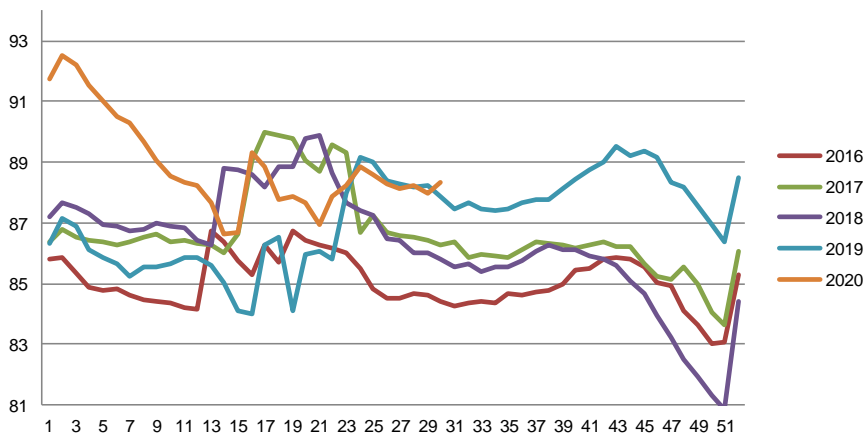

Average weight, Danish Crown (dressed) kg

Week	2020	2019
1	91,72	86,31
2	92,53	87,17
3	92,18	86,90
4	91,54	86,14
5	91,01	85,87
6	90,49	85,64
7	90,28	85,26
8	89,66	85,53
9	89,07	85,54
10	88,53	85,63
11	88,33	85,84
12	88,23	85,86
13	87,68	85,62
14	86,65	85,01
15	86,66	84,11
16	89,32	84,01
17	88,84	86,28
18	87,77	86,54
19	87,87	84,11
20	87,64	85,97
21	86,94	86,07
22	87,87	85,80
23	88,21	87,99
24	88,87	89,18
25	88,57	88,98
26	88,28	88,40

Week	2020	2019
27	88,12	88,29
28	88,22	88,18
29	87,98	88,22
30	88,33	87,85
31		87,45
32		87,68
33		87,46
34		87,42
35		87,45
36		87,65
37		87,75
38		87,79
39		88,15
40		88,42
41		88,73
42		89,01
43		89,53
44		89,20
45		89,38
46		89,18
47		88,34
48		88,20
49		87,54
50		86,95
51		86,38
52		88,49
Average (week)	88,91	87,12

Best regards
Danish Crown