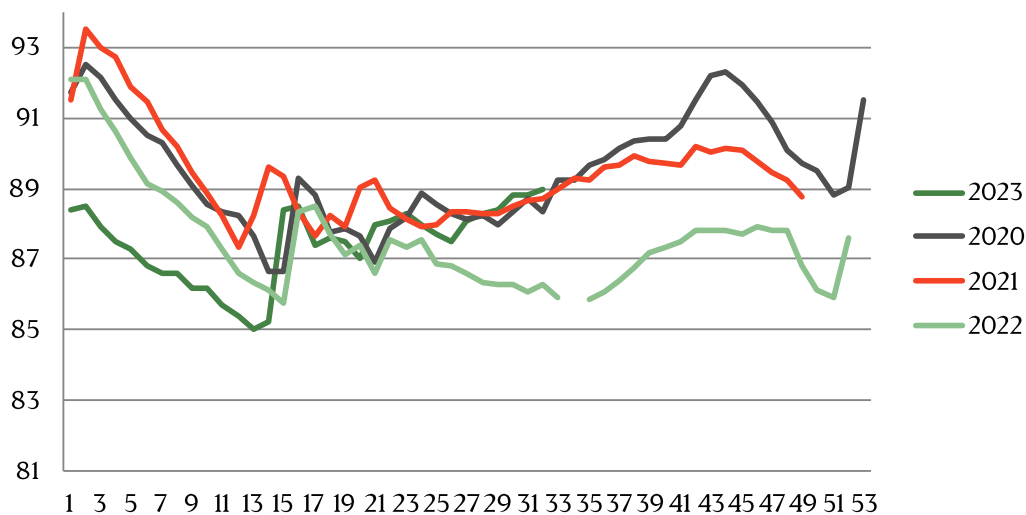

Best regards,
Danish Crown

Weekly pig price – Danish Crown

Week	2023	2022
1	12	8,4
2	11,7	8,1
3	11,7	7,9
4	11,3	7,9
5	11,1	7,9
6	11,1	7,9
7	11,4	7,9
8	11,8	8,1
9	12	8,1
10	12	8,3
11	12	8,7
12	12,2	9,3
13	12,8	10
14	13	10,5
15	13,3	10,5
16	13,5	10,5
17	13,8	10,7
18	13,97	10,9
19	14,29	10,9
20	13,8	11,1
21	13,8	11,1
22	13,8	11,1
23	13,8	11,1
24	13,8	11,1
25	13,8	11,1
26	13,8	11,1

Week		
27	13,8	11,3
28	13,8	11,3
29	13,8	11,3
30	13,8	11,3
31	13,5	11,5
32		11,5
33	13,3	11,8
34		12,1
35		12,4
36		12,4
37		12,4
38		12,4
39		12,4
40		12,4
41		12,4
42		12,4
43		12,4
44		12,4
45		12,4
46		12,4
47		12,4
48		12,6
49		12,6
50		12,6
51		12,6
52		12,2
Average (week)		

Best regards,
Danish Crown

Average weight, Danish Crown (dressed) kg

Week	2023	2022
1	88,4	92,11
2	88,5	92,11
3	87,9	91,24
4	87,5	90,64
5	87,3	89,86
6	86,8	89,15
7	86,6	88,92
8	86,6	88,63
9	86,2	88,19
10	86,2	87,91
11	85,7	87,26
12	85,4	86,59
13	85	86,32
14	85,2	86,13
15	88,4	85,73
16	88,5	88,34
17	87,4	88,49
18	87,6	87,7
19	87,5	87,14
20	87	87,4
21	88	86,59
22	88,1	87,55
23	88,3	87,33
24	88	87,54
25	87,7	86,86
26	87,5	86,83

Week	2023	2022
27	88,1	86,6
28	88,3	86,34
29	88,4	86,30
30	88,8	86,29
31	88,8	86,07
32	89	86,27
33		85,90
34		
35		85,88
36		86,05
37		86,39
38		86,75
39		87,17
40		87,32
41		87,5
42		87,8
43		87,8
44		87,80
45		87,70
46		87,9
47		87,80
48		87,8
49		86,80
50		86,1
51		85,90
52		87,6
53		
Average (week)		