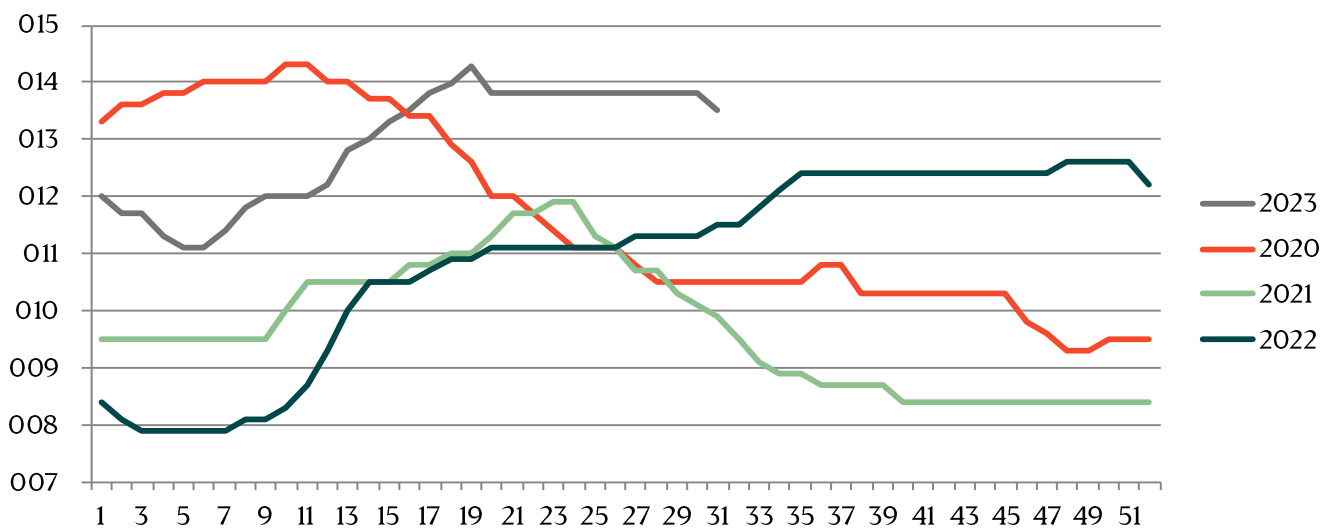

Live hog prices dressed weight

Weight interval	DKK / Kg	
	28.08.2023 -03.09.2023 (Week35)	21.08.2023 -27.08.2023 (Week34)
50,0-59,9	8,30-9,30	8,50-9,50
60,0-62,9	10,30-10,80	10,5-11,00
63,0-65,9	11,05-11,55	11,25-11,75
66,0-68,9	11,70-12,00	11,90-12,2
69,0-72,9	12,15-12,80	12,35-13,00
73,0-97,9	13,30	13,50
98,0-98,9	13,05	13,25
99,0-99,9	12,60	12,80
100,0-100,9	12,15	12,35
101,0-101,9	11,50	11,70
102,0-103,9	11,40	11,60
103,0-104,9	11,30	11,50
105,0-109,9	10,80	11,00
Statistics	Week 33, 2023	Week 33, 2022
Killings - Danish Crown	194.259	240.345
Hereof sows	4.210	4.674
Average weight (dressed) kg.	89,00	85,90
Weight interval 50,0 - 69,9 Kg	2,16%	3,12%
Weight interval 70,0 - 94,9 Kg	93,50%	93,65%
Weight interval 95,0 - 109,9 Kg	4,34%	3,23%
Average meat contents	59,58	62,69
Per kg / dressed (DKK)	14,24	12,22
Per hog / dressed (DKK)	1.267	1.050

Best regards,
Danish Crown

Weekly pig price – Danish Crown

Week	2023	2022
1	12	8,4
2	11,7	8,1
3	11,7	7,9
4	11,3	7,9
5	11,1	7,9
6	11,1	7,9
7	11,4	7,9
8	11,8	8,1
9	12	8,1
10	12	8,3
11	12	8,7
12	12,2	9,3
13	12,8	10
14	13	10,5
15	13,3	10,5
16	13,5	10,5
17	13,8	10,7
18	13,97	10,9
19	14,29	10,9
20	13,8	11,1
21	13,8	11,1
22	13,8	11,1
23	13,8	11,1
24	13,8	11,1
25	13,8	11,1
26	13,8	11,1

Week		
27	13,8	11,3
28	13,8	11,3
29	13,8	11,3
30	13,8	11,3
31	13,5	11,5
32		11,5
33	13,3	11,8
34		12,1
35		12,4
36		12,4
37		12,4
38		12,4
39		12,4
40		12,4
41		12,4
42		12,4
43		12,4
44		12,4
45		12,4
46		12,4
47		12,4
48		12,6
49		12,6
50		12,6
51		12,6
52		12,2
Average (week)		