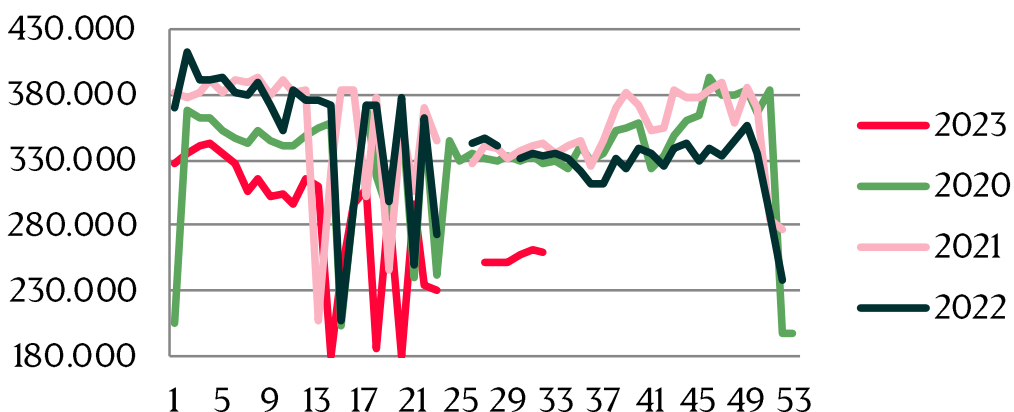

Week		
27	13,8	11,3
28	13,8	11,3
29	13,8	11,3
30	13,8	11,3
31	13,5	11,5
32		11,5
33	13,3	11,8
34		12,1
35		12,4
36		12,4
37		12,4
38		12,4
39		12,4
40		12,4
41		12,4
42		12,4
43		12,4
44		12,4
45		12,4
46		12,4
47		12,4
48		12,6
49		12,6
50		12,6
51		12,6
52		12,2
Average (week)		

Best regards,
Danish Crown

Average weight, Danish Crown (dressed) kg

Week	2023	2022
1	88,4	92,11
2	88,5	92,11
3	87,9	91,24
4	87,5	90,64
5	87,3	89,86
6	86,8	89,15
7	86,6	88,92
8	86,6	88,63
9	86,2	88,19
10	86,2	87,91
11	85,7	87,26
12	85,4	86,59
13	85	86,32
14	85,2	86,13
15	88,4	85,73
16	88,5	88,34
17	87,4	88,49
18	87,6	87,7
19	87,5	87,14
20	87	87,4
21	88	86,59
22	88,1	87,55
23	88,3	87,33
24	88	87,54
25	87,7	86,86
26	87,5	86,83

Week	2023	2022
27	88,1	86,6
28	88,3	86,34
29	88,4	86,30
30	88,8	86,29
31	88,8	86,07
32	89	86,27
33		85,90
34		
35		85,88
36		86,05
37		86,39
38		86,75
39		87,17
40		87,32
41		87,5
42		87,8
43		87,8
44		87,80
45		87,70
46		87,9
47		87,80
48		87,8
49		86,80
50		86,1
51		85,90
52		87,6
53		
Average (week)		

Best regards,
Danish Crown

Total killings Denmark (98 % of all slaughtering)

Week	2023	2022	Week	2023	2022
1	327.208	370017	27	251353	346.976
2	334.785	412.711	28	251.801	340.950
3	339.861	391.763	29	250.353	
4	342.823	391.586	30	256.281	331.824
5	335.876	394.179	31	261.268	335.756
6	326.686	382.366	32	259.387	333.279
7	306.676	379.879	33		334.547
8	315.066	389.319	34		330.280
9	301192	372.327	35		321.125
10	304.322	353.142	36		311.214
11	295.416	383.511	37		311.887
12	315.105	375.829	38		330.563
13	309.608	376.696	39		322452
14	178.632	372.324	40		338.879
15	242.033	206.975	41		334.441
16	296.528	293.993	42		325.189
17	307.310	372.483	43		339.028
18	185.636	371.227	44		342.172
19	291.673	297.833	45		329.261
20	179.053	378.549	46		339.167
21	295.803	249.061	47		333.531
22	233.718	361.462	48		345.047
23	229.817	273.384	49		356.279
24			50		334.355
25			51		288.904
26		342.337	52		236.903
			53		
			Average (week)		
			Total (year)		