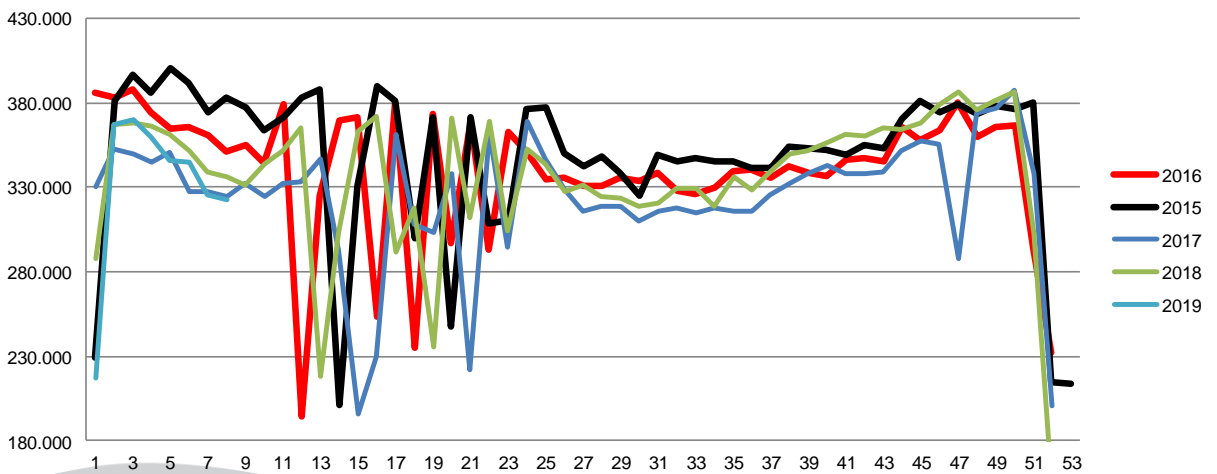

Total killings Denmark (98 % of all slaughtering's)

Week	2019	2018
1	217.081	287.789
2	367.355	367.703
3	369.764	368.047
4	359.584	366.312
5	346.402	361.495
6	344.954	352.145
7	325.222	339.607
8	322.618	336.613
9		331.154
10		343.691
11		351.578
12		365.200
13		218.444
14		303.033
15		363.829
16		371.945
17		291.607
18		317.876
19		235.481
20		371.516
21		311.691
22		369.643
23		304.448
24		352.632
25		343.770
26		327.658

Week	2019	2018
27		331.814
28		325.072
29		324.018
30		318.614
31		321.250
32		329.917
33		329.555
34		318.566
35		336.158
36		328.251
37		338.962
38		349.571
39		352.234
40		356.258
41		361.609
42		360.885
43		364.912
44		364.067
45		368.260
46		378.509
47		386.643
48		376.153
49		381.869
50		386.215
51		302.451
52		151.352
53		
Average (week)	331.623	336.501
Total (year)	2.652.980	17.498.072

Best regards
Danish Crown