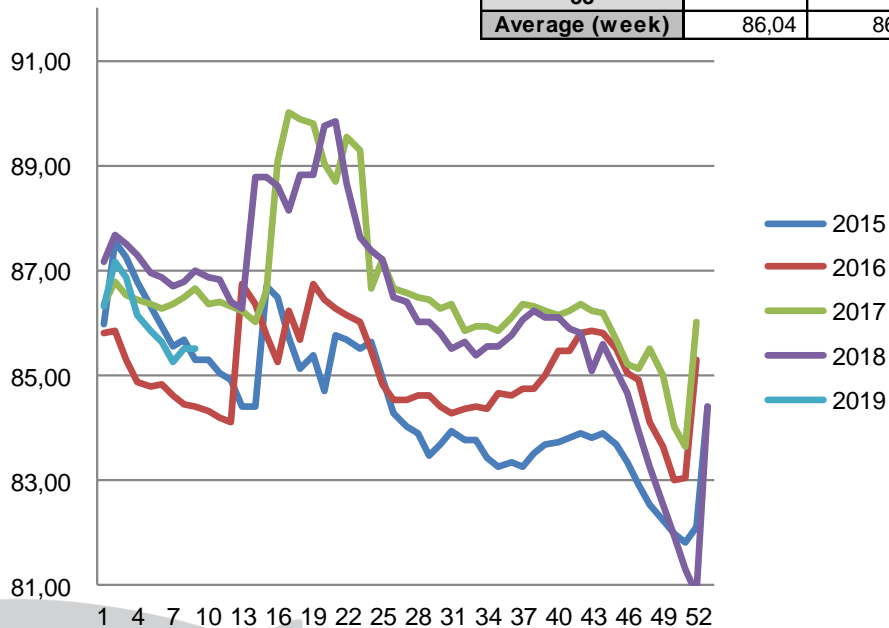

Week	2019	2018
27		8,50
28		8,50
29		8,30
30		8,30
31		8,30
32		8,30
33		8,50
34		8,70
35		8,70
36		8,70
37		8,70
38		8,70
39		8,50
40		8,30
41		8,30
42		8,30
43		8,30
44		8,30
45		8,30
46		8,30
47		8,50
48		8,50
49		8,50
50		8,70
51		8,50
52		8,30
Average (week)	8,38	8,67

## Average weight, Danish Crown (dressed) kg

Week	2109	2018
1	86,31	87,18
2	87,17	87,67
3	86,90	87,52
4	86,14	87,32
5	85,87	86,95
6	85,64	86,90
7	85,26	86,71
8	85,53	86,81
9	85,54	86,99
10		86,90
11		86,82
12		86,40
13		86,27
14		88,80
15		88,77
16		88,60
17		88,16
18		88,83
19		88,84
20		89,77
21		89,87
22		88,65
23		87,66
24		87,40
25		87,23
26		86,49

Week	2019	2018
27		86,43
28		86,02
29		86,03
30		85,80
31		85,54
32		85,64
33		85,41
34		85,56
35		85,57
36		85,78
37		86,06
38		86,26
39		86,11
40		86,12
41		85,91
42		85,82
43		85,62
44		85,08
45		84,69
46		83,94
47		83,25
48		82,53
49		81,95
50		81,31
51		80,86
52		84,41
53		
<b>Average (week)</b>	86,04	86,29