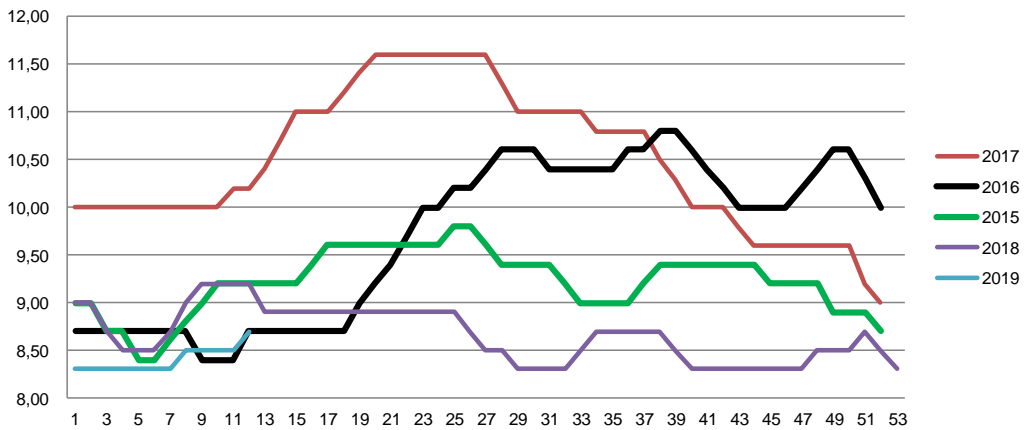

Weekly pig price – Danish Crown

Week	2019	2018
1	8,30	9,00
2	8,30	9,00
3	8,30	8,70
4	8,30	8,50
5	8,30	8,50
6	8,30	8,50
7	8,50	8,70
8	8,50	9,00
9	8,50	9,20
10	8,50	9,20
11	8,70	9,20
12		9,20
13		8,90
14		8,90
15		8,90
16		8,90
17		8,90
18		8,90
19		8,90
20		8,90
21		8,90
22		8,90
23		8,90
24		8,90
25		8,90
26		8,70

Week	2019	2018
27		8,50
28		8,50
29		8,30
30		8,30
31		8,30
32		8,30
33		8,50
34		8,70
35		8,70
36		8,70
37		8,70
38		8,70
39		8,50
40		8,30
41		8,30
42		8,30
43		8,30
44		8,30
45		8,30
46		8,30
47		8,50
48		8,50
49		8,50
50		8,70
51		8,50
52		8,30
Average (week)	8,38	8,67

Best regards
Danish Crown