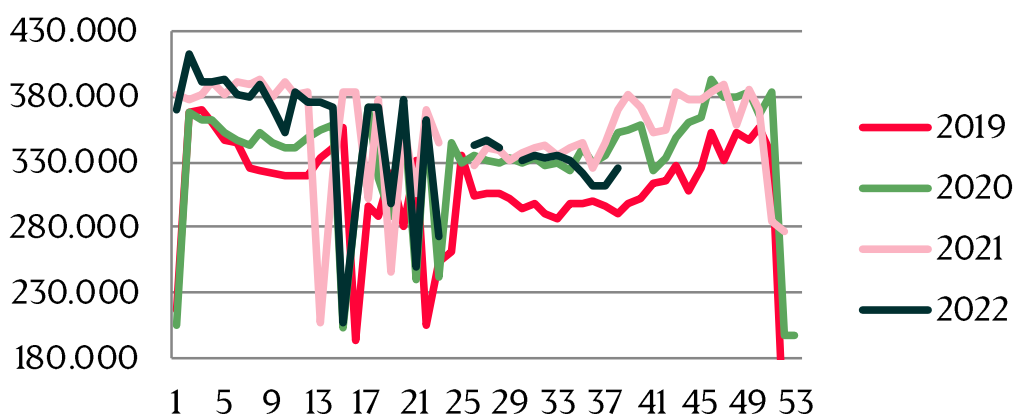

Total killings Denmark (98 % of all slaughtering)

Week	2022	2021
1	370017	381415
2	412.711	377561
3	391.763	382076
4	391.586	392.344
5	394.179	380.862
6	382.366	391.853
7	379.879	389.316
8	389.319	392.803
9	372.327	380.154
10	353.142	391.261
11	383.511	381.022
12	375.829	384.207
13	376.696	206385
14	372.324	321.475
15	206.975	384.550
16	293.993	383.531
17	372.483	301.003
18	371.227	376.870
19	297.833	246.249
20	378.549	357.576
21	249.061	305.740
22	361.462	369.313
23	273.384	344.515
24		
25		
26	342.337	326.662

Week	2021
27	346.976
28	340.950
29	331.688
30	331.824
31	335.756
32	333.279
33	334.547
34	330.280
35	321.125
36	311.214
37	311.887
38	324.285
39	380916
40	372.093
41	352.509
42	354.174
43	383.618
44	377.096
45	376.970
46	384.247
47	389.554
48	357.913
49	386.148
50	369.371
51	284.851
52	276887
53	
Average (week)	353.703
Total (year)	17.685.147

Best regards,
Danish Crown