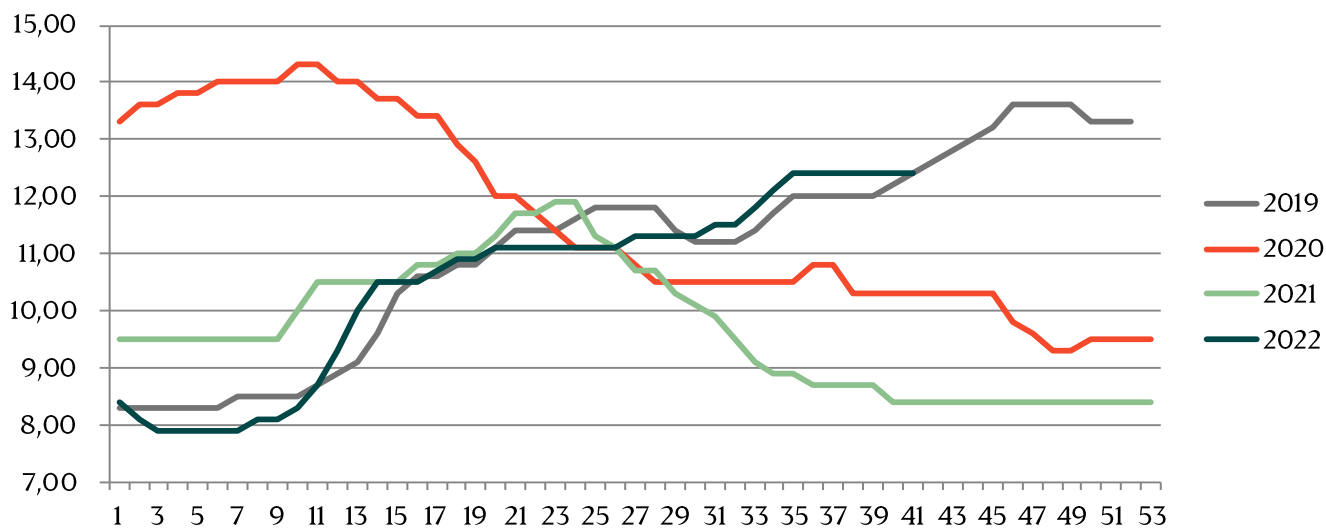

Weekly pig price – Danish Crown

Week	2022	2021
1	8,4	9,5
2	8,1	9,5
3	7,9	9,5
4	7,9	9,5
5	7,9	9,5
6	7,9	9,5
7	7,9	9,5
8	8,1	9,5
9	8,1	9,5
10	8,3	10
11	8,7	10,5
12	9,3	10,5
13	10	10,5
14	10,5	10,5
15	10,5	10,5
16	10,5	10,8
17	10,7	10,8
18	10,9	11
19	10,9	11
20	11,1	11,3
21	11,1	11,7
22	11,1	11,7
23	11,1	11,9
24	11,1	11,9
25	11,1	11,3
26	11,1	11,1

Week	2021
27	10,7
28	10,7
29	10,3
30	10,1
31	9,9
32	9,5
33	9,1
34	8,9
35	8,9
36	8,7
37	8,7
38	8,7
39	8,7
40	8,4
41	8,4
42	8,4
43	8,4
44	8,4
45	8,4
46	8,4
47	8,4
48	8,4
49	8,4
50	8,4
51	8,4
52	8,4
53	8,4
Average (week)	9,70

Best regards,
Danish Crown