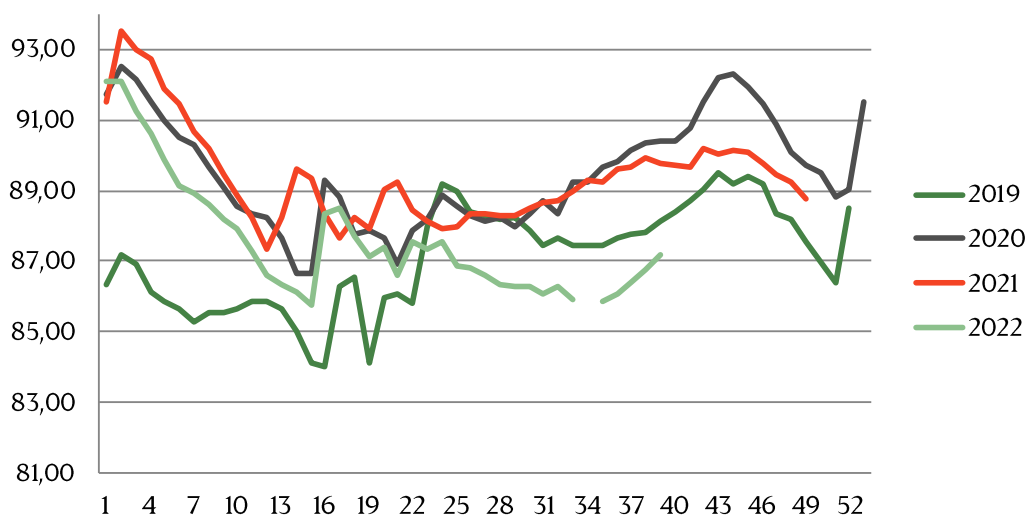

## Weekly pig price – Danish Crown

Week	2022	2021
1	8,4	9,5
2	8,1	9,5
3	7,9	9,5
4	7,9	9,5
5	7,9	9,5
6	7,9	9,5
7	7,9	9,5
8	8,1	9,5
9	8,1	9,5
10	8,3	10
11	8,7	10,5
12	9,3	10,5
13	10	10,5
14	10,5	10,5
15	10,5	10,5
16	10,5	10,8
17	10,7	10,8
18	10,9	11
19	10,9	11
20	11,1	11,3
21	11,1	11,7
22	11,1	11,7
23	11,1	11,9
24	11,1	11,9
25	11,1	11,3
26	11,1	11,1

Week	2021
27	10,7
28	10,7
29	10,3
30	10,1
31	9,9
32	9,5
33	9,1
34	8,9
35	8,9
36	8,7
37	8,7
38	8,7
39	8,7
40	8,4
41	8,4
42	8,4
43	8,4
44	8,4
45	8,4
46	8,4
47	8,4
48	8,4
49	8,4
50	8,4
51	8,4
52	8,4
53	8,4
Average (week)	9,70

## Average weight, Danish Crown (dressed) kg

Week	2022	2021
1	92,11	91,54
2	92,11	93,52
3	91,24	93,01
4	90,64	92,73
5	89,86	91,87
6	89,15	91,45
7	88,92	90,7
8	88,63	90,21
9	88,19	89,48
10	87,91	88,85
11	87,26	88,22
12	86,59	87,33
13	86,32	88,22
14	86,13	89,63
15	85,73	89,36
16	88,34	88,37
17	88,49	87,64
18	87,7	88,25
19	87,14	87,94
20	87,4	89,01
21	86,59	89,26
22	87,55	88,47
23	87,33	88,12
24	87,54	87,94
25	86,86	87,97
26	86,83	88,32

Week		2021
27	86,6	88,32
28	86,34	88,29
29	86,30	88,3
30	86,29	88,49
31	86,07	88,67
32	86,27	88,7
33	85,90	88,98
34		89,31
35	85,88	89,22
36	86,05	89,62
37	86,39	89,65
38	86,75	89,95
39	87,17	89,78
40		89,7
41		89,68
42		90,18
43		90,06
44		90,12
45		90,09
46		89,79
47		89,43
48		89,23
49		88,79
50		
51		
52		90,57
53		
Average (week)		89,45