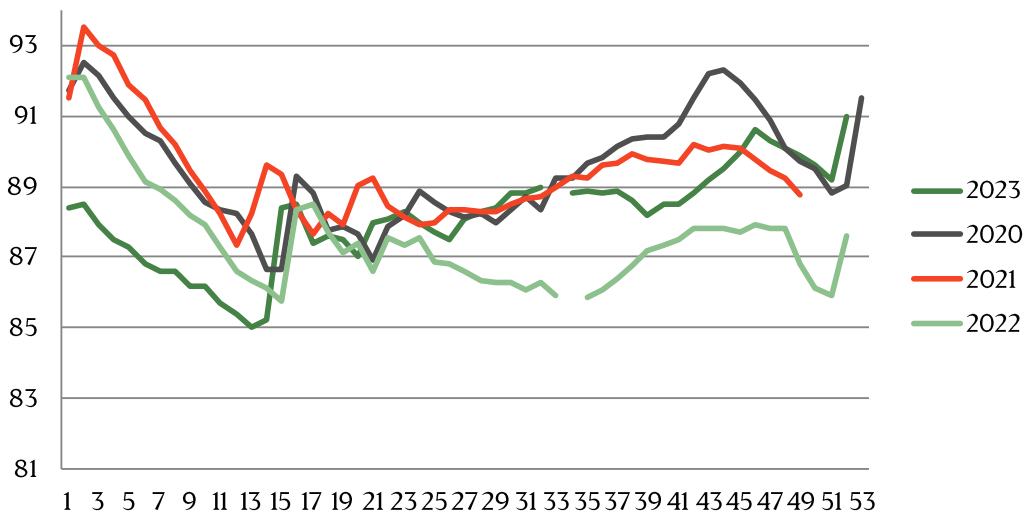

Average weight, Danish Crown (dressed) kg

Week	2024	2023	Week	2023	2023
1	93,7	88,4	27	89,1	88,1
2	94,6	88,5	28	88,5	88,3
3	94,6	87,9	29	88,1	88,4
4	94,2	87,5	30	87,9	88,8
5	93,8	87,3	31	87,7	88,8
6	93,4	86,8	32	87,3	89
7	93,3	86,6	33	87,4	
8	93,1	86,6	34	88	88,8
9	92,6	86,2	35	88,5	88,9
10	93,79	86,2	36	88,8	88,8
11	93,63	85,7	37	89,2	88,9
12	93,08	85,4	38	89,5	88,6
13	93,84	85	39		88,2
14	94,44	85,2	40	89,7	88,5
15	93,95	88,4	41	89,3	88,5
16	93,42	88,5	42	90,1	88,8
17	93,98	87,4	43		89,2
18	94,48	87,6	44		89,5
19	90,4	87,5	45		90
20	91,3	87	46		90,6
21	91,5	88	47		90,3
22	90,9	88,1	48		90,1
23	90,5	88,3	49		89,9
24	90,6	88	50		89,6
25	90	87,7	51		89,2
26	89,8	87,5	52		91
			53		
			Average (week)		

Best regards,
Danish Crown