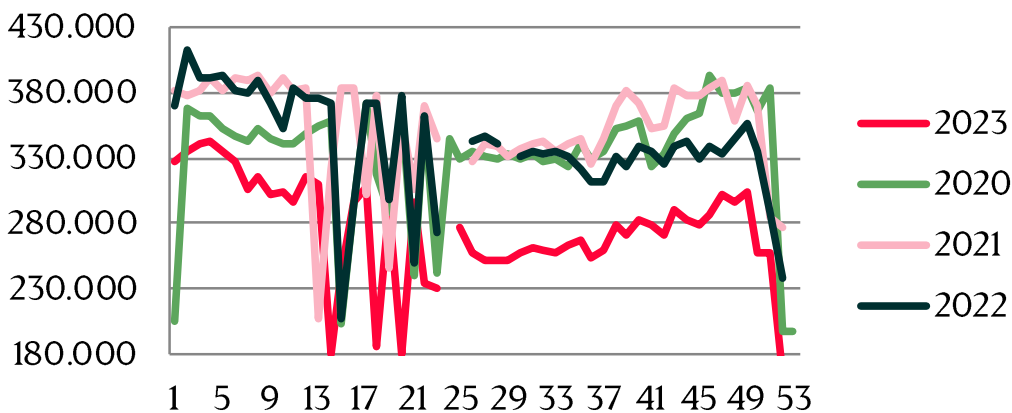

Week		
		13,8
28	11,8	13,8
29	11,8	13,8
30	11,4	13,8
31	11,4	13,5
32	11,4	
33	11	13,3
34	11	13,3
35	10,6	12,9
36	10,6	12,7
37	10,6	12,7
38	10,6	12,5
39	10,6	12,5
40	11	12,5
41	11	13
42	11	12,7
43	11	12,7
44	11	12,7
45		12,7
46		
47		12,9
48		12,9
49		12,9
50		12,9
51		12,9
52		12,7
Average (week)		

## Average weight, Danish Crown (dressed) kg

Week	2024	2023	Week	2023	2023
1	93,7	88,4	27	89,1	88,1
2	94,6	88,5	28	88,5	88,3
3	94,6	87,9	29	88,1	88,4
4	94,2	87,5	30	87,9	88,8
5	93,8	87,3	31	87,7	88,8
6	93,4	86,8	32	87,3	89
7	93,3	86,6	33	87,4	
8	93,1	86,6	34	88	88,8
9	92,6	86,2	35	88,5	88,9
10	93,79	86,2	36	88,8	88,8
11	93,63	85,7	37	89,2	88,9
12	93,08	85,4	38	89,5	88,6
13	93,84	85	39		88,2
14	94,44	85,2	40	89,7	88,5
15	93,95	88,4	41	89,3	88,5
16	93,42	88,5	42	90,1	88,8
17	93,98	87,4	43		89,2
18	94,48	87,6	44		89,5
19	90,4	87,5	45		90
20	91,3	87	46		90,6
21	91,5	88	47		90,3
22	90,9	88,1	48		90,1
23	90,5	88,3	49		89,9
24	90,6	88	50		89,6
25	90	87,7	51		89,2
26	89,8	87,5	52		91
			53		
			Average (week)		

## Total killings Denmark (98 % of all slaughtering)

Week	2024	2023	Week	2023
1	190.726	327.208	27	265.199
2	288.225	334.785	28	259.342
3	282.375	339.861	29	246.278
4	294.376	342.823	30	249.712
5	283.701	335.876	31	261.291
6	292.423	326.686	32	262.088
7		306.676	33	247.247
8	299.543	315.066	34	243.378
9	306.040	301192	35	242.793
10	302.617	304.322	36	224.204
11	299.458	295.416	37	248.753
12	307.993	315.105	38	
13	308.313	309.608	39	264.046
14	254.331	178.632	40	
15	305.662	242.033	41	258.946
16	304.627	296.528	42	
17	304.357	307.310	43	
18	242539	185.636	44	
19	194.060	291.673	45	
20	305.985	179.053	46	
21	244.605	295.803	47	
22	288.373	233.718	48	
23	227.691	229.817	49	
24			50	
25		276.329	51	
26	259.800	256.539	52	
			53	
			Average (week)	
			Total (year)	