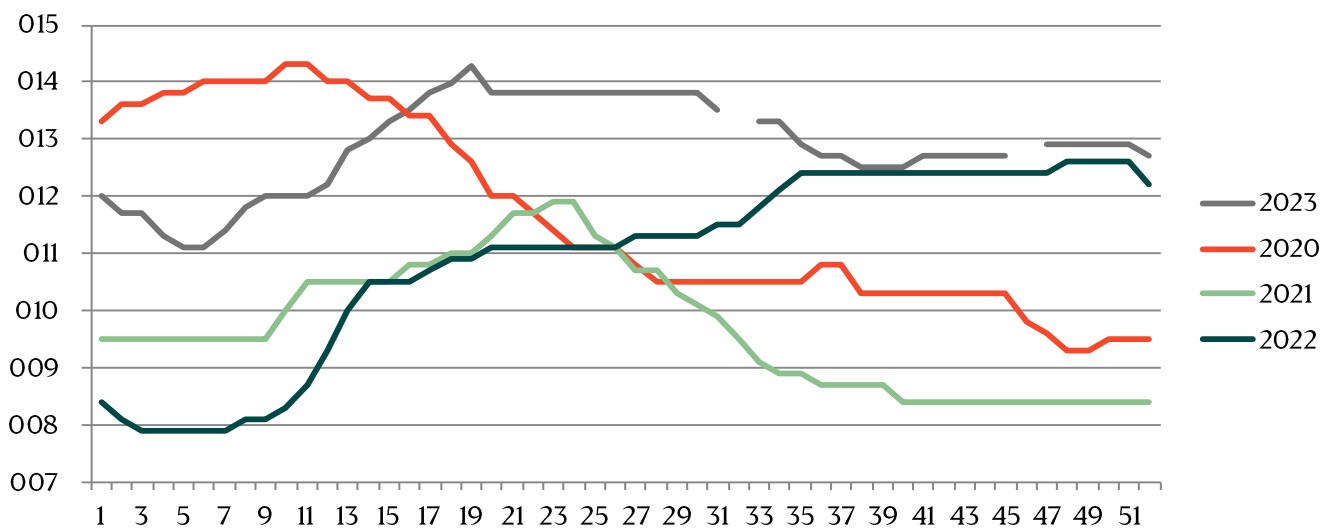

Weekly pig price – Danish Crown

Week	2024	2023
1	12,7	12
2	12,05	11,7
3	12,2	11,7
4	11,8	11,3
5	11,8	11,1
6	11,8	11,1
7	11,8	11,4
8	12,1	11,8
9	12,1	12
10	12,3	12
11	12,3	12
12	12,3	12,2
13	12,3	12,8
14	12,3	13
15	12,3	13,3
16	12,3	13,5
17	12,3	13,8
18	12	13,97
19	12	14,29
20	12	13,8
21	12	13,8
22	12	13,8
23	12	13,8
24	11,8	13,8
25	11,8	13,8
26	11,8	13,8

Week		
		13,8
28	11,8	13,8
29	11,8	13,8
30	11,4	13,8
31	11,4	13,5
32	11,4	
33	11	13,3
34	11	13,3
35	10,6	12,9
36	10,6	12,7
37	10,6	12,7
38	10,6	12,5
39	10,6	12,5
40	11	12,5
41	11	13
42	11	12,7
43	11	12,7
44	11	12,7
45		12,7
46		
47		12,9
48		12,9
49		12,9
50		12,9
51		12,9
52		12,7
Average (week)		

Best regards,
Danish Crown