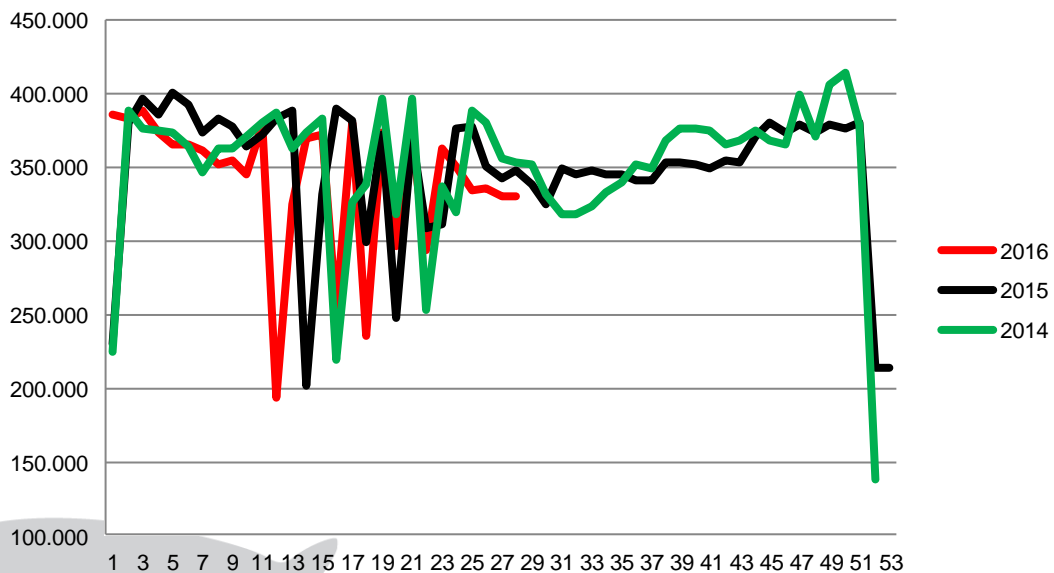

Total killings Denmark (98 % of all slaughtering's)

Week	2016	2015	2014
1	385.797	229.696	225.021
2	383.047	381.074	388.283
3	388.343	396.436	375.944
4	374.324	386.516	374.727
5	364.970	400.526	374.031
6	365.467	392.058	364.321
7	361.117	374.154	346.016
8	351.555	382.955	362.164
9	354.974	377.658	362.682
10	344.868	363.533	371.605
11	379.319	371.898	380.669
12	194.070	382.753	387.141
13	325.218	388.293	362.889
14	369.446	201.403	373.117
15	372.017	331.081	383.169
16	253.752	390.229	219.183
17	380.456	381.499	326.008
18	235.445	299.820	338.071
19	373.955	372.029	396.501
20	296.852	247.949	318.078
21	368.802	371.320	396.338
22	293.366	308.817	253.122
23	363.254	310.785	337.138
24	351.266	376.431	318.893
25	334.945	377.649	388.898
26	335.984	350.258	380.748

Week	2016	2015	2014
27	330.564	342.545	356.503
28	330.712	348.323	353.806
29		338.607	352.233
30		325.378	332.099
31		349.050	317.876
32		345.000	318.668
33		347.860	323.552
34		345.284	333.185
35		345.856	340.034
36		341.651	352.062
37		341.372	348.664
38		354.011	368.494
39		353.679	376.946
40		352.539	376.297
41		349.023	374.505
42		355.194	364.912
43		353.428	368.832
44		370.453	374.565
45		381.122	368.182
46		374.076	366.168
47		379.225	399.296
48		373.294	371.471
49		378.861	406.665
50		376.079	413.966
51		380.302	378.561
52		214.345	137.802
53		214.290	
Average (week)		348.635	351.540
Total (year)		18.263.377	18.280.101
Change (week)		-0,83%	-1,32%

Best regards
Danish Crown