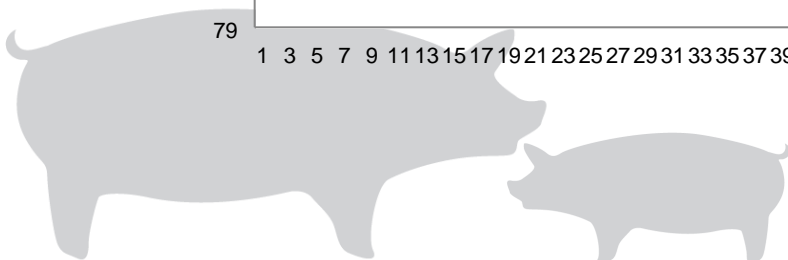

Average weight, Danish Crown (dressed) kg

Week	2016	2015	2014
1	85,81	85,98	84,55
2	85,84	87,57	85,63
3	85,32	87,26	85,49
4	84,90	86,79	85,26
5	84,80	86,31	85,03
6	84,83	85,96	85,08
7	84,61	85,55	85,25
8	84,46	85,69	85,46
9	84,41	85,32	85,68
10	84,34	85,29	85,48
11	84,19	85,05	85,27
12	84,13	84,94	85,02
13	86,75	84,41	84,80
14	86,38	84,41	84,18
15	85,77	86,72	83,71
16	85,28	86,49	83,70
17	86,26	85,73	85,47
18	85,69	85,13	85,38
19	86,76	85,39	85,31
20	86,44	84,72	84,56
21	86,27	85,77	84,80
22	86,16	85,68	84,31
23	86,03	85,51	85,33
24	85,49	85,66	86,12
25	84,85	84,98	85,45
26	84,54	84,30	85,00

Week	2016	2015	2014
27	84,53	84,04	84,64
28	84,65	83,89	84,03
29	84,63	83,47	83,69
30		83,71	83,43
31		83,94	83,22
32		83,77	83,33
33		83,80	83,57
34		83,44	83,97
35		83,29	84,18
36		83,34	84,41
37		83,26	84,45
38		83,53	84,65
39		83,69	84,37
40		83,74	84,03
41		83,82	83,78
42		83,89	84,10
43		83,84	83,85
44		83,92	83,74
45		83,71	83,84
46		83,35	83,54
47		82,93	83,54
48		82,54	82,85
49		82,27	82,86
50		82,00	82,22
51		81,81	81,97
52		82,13	83,59
53		84,43	
Average (week)		84,49	84,37
Change (week)		0,15%	2,16%

Best regards
Danish Crown