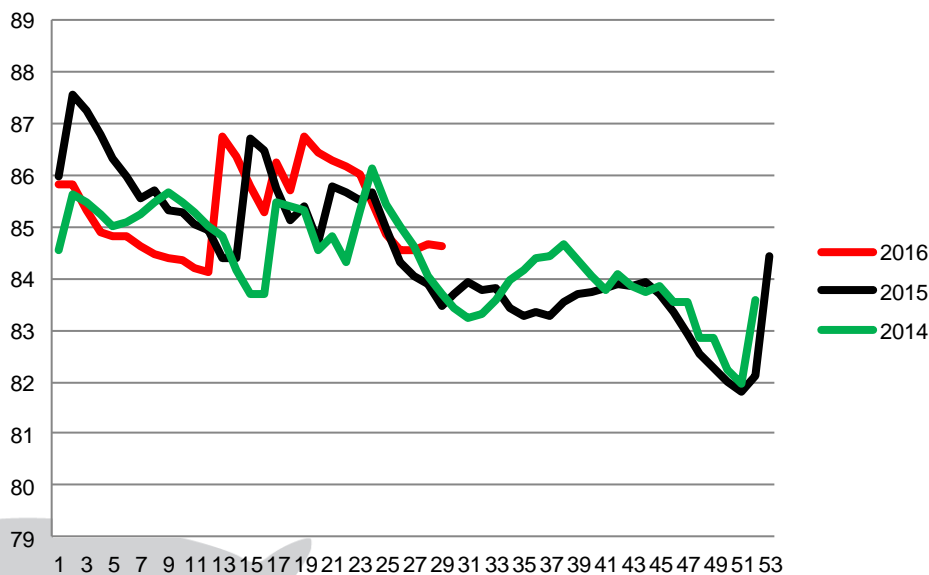

Average weight, Danish Crown (dressed) kg

Week	2016	2015	2014
1	85,81	85,98	84,55
2	85,84	87,57	85,63
3	85,32	87,26	85,49
4	84,90	86,79	85,26
5	84,80	86,31	85,03
6	84,83	85,96	85,08
7	84,61	85,55	85,25
8	84,46	85,69	85,46
9	84,41	85,32	85,68
10	84,34	85,29	85,48
11	84,19	85,05	85,27
12	84,13	84,94	85,02
13	86,75	84,41	84,80
14	86,38	84,41	84,18
15	85,77	86,72	83,71
16	85,28	86,49	83,70
17	86,26	85,73	85,47
18	85,69	85,13	85,38
19	86,76	85,39	85,31
20	86,44	84,72	84,56
21	86,27	85,77	84,80
22	86,16	85,68	84,31
23	86,03	85,51	85,33
24	85,49	85,66	86,12
25	84,85	84,98	85,45
26	84,54	84,30	85,00

Week	2016	2015	2014
27	84,53	84,04	84,64
28	84,65	83,89	84,03
29	84,63	83,47	83,69
30		83,71	83,43
31		83,94	83,22
32		83,77	83,33
33		83,80	83,57
34		83,44	83,97
35		83,29	84,18
36		83,34	84,41
37		83,26	84,45
38		83,53	84,65
39		83,69	84,37
40		83,74	84,03
41		83,82	83,78
42		83,89	84,10
43		83,84	83,85
44		83,92	83,74
45		83,71	83,84
46		83,35	83,54
47		82,93	83,54
48		82,54	82,85
49		82,27	82,86
50		82,00	82,22
51		81,81	81,97
52		82,13	83,59
53		84,43	
Average (week)		84,49	84,37
Change (week)		0,15%	2,16%

Best regards
Danish Crown