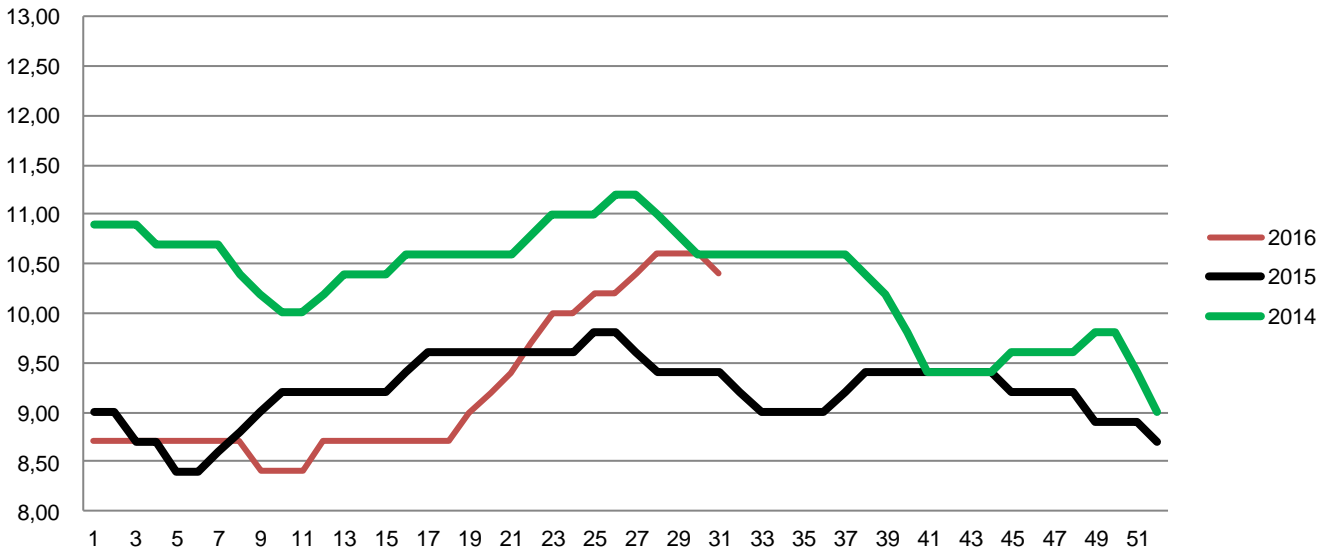

Live hog prices dressed weight

Weight interval	DKK / Kg	
	01.08.2016 – 07.08.2016	25.07.2016 – 31.07.2016
	(Week 31)	(Week 30)
50,0 - 59,9 Kg	6,40 - 7,40	6,60 - 7,60
60,0 - 69,9 Kg	8,40 - 10,25	8,60 - 10,45
70,0 - 94,9 Kg	10,40	10,60
95,0 - 95,9 Kg	10,20	10,40
96,0 - 96,9 Kg	9,80	10,00
97,0 - 97,9 Kg	9,50	9,70
98,0 - 99,9 Kg	9,20	9,40
100,0 - 109,9 Kg	7,90	8,10

Statistics	Week 29, 2016	
	Week 29, 2016	Week 29, 2015
Killings - Danish Crown	259.073	264.776
Hereof sows	5.059	6.047
Average weight	84,63	83,47
Weight interval 50,0 -	5,28%	4,66%
Weight interval 70,0 -	90,48%	92,18%
Weight interval 92,0 -	4,24%	3,16%
Average meat contents	60,63	60,58
Per kg / dressed (DKK)	10,71	9,45
Per hog / dressed (DKK)	906	789

Best regards
Danish Crown

Weekly pig price – Danish Crown

Week	2016	2015	2014
1	8,70	9,00	10,90
2	8,70	9,00	10,90
3	8,70	8,70	10,90
4	8,70	8,70	10,70
5	8,70	8,40	10,70
6	8,70	8,40	10,70
7	8,70	8,60	10,70
8	8,70	8,80	10,40
9	8,40	9,00	10,20
10	8,40	9,20	10,00
11	8,40	9,20	10,00
12	8,70	9,20	10,20
13	8,70	9,20	10,40
14	8,70	9,20	10,40
15	8,70	9,20	10,40
16	8,70	9,40	10,60
17	8,70	9,60	10,60
18	8,70	9,60	10,60
19	9,00	9,60	10,60
20	9,20	9,60	10,60
21	9,40	9,60	10,60
22	9,70	9,60	10,80
23	10,00	9,60	11,00
24	10,00	9,60	11,00
25	10,20	9,80	11,00
26	10,20	9,80	11,20

Week	2016	2015	2014
27	10,40	9,60	11,20
28	10,60	9,40	11,00
29	10,60	9,40	10,80
30	10,60	9,40	10,60
31	10,40	9,40	10,60
32		9,20	10,60
33		9,00	10,60
34		9,00	10,60
35		9,00	10,60
36		9,00	10,60
37		9,20	10,60
38		9,40	10,40
39		9,40	10,20
40		9,40	9,80
41		9,40	9,40
42		9,40	9,40
43		9,40	9,40
44		9,40	9,40
45		9,20	9,60
46		9,20	9,60
47		9,20	9,60
48		9,20	9,60
49		8,90	9,80
50		8,90	9,80
51		8,90	9,40
52		8,70	9,00
Average (week)	9,23	9,22	10,35