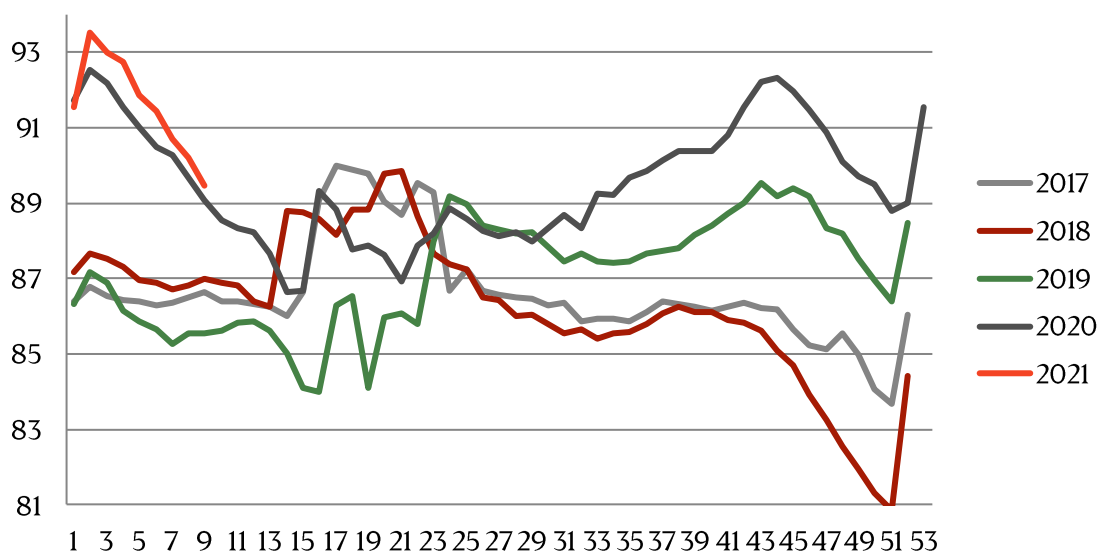

| Week | 2021 | 2020 |
|----------------|------|-------|
| 27 | | 10,80 |
| 28 | | 10,50 |
| 29 | | 10,50 |
| 30 | | 10,50 |
| 31 | | 10,50 |
| 32 | | 10,50 |
| 33 | | 10,50 |
| 34 | | 10,50 |
| 35 | | 10,50 |
| 36 | | 10,80 |
| 37 | | 10,80 |
| 38 | | 10,30 |
| 39 | | 10,30 |
| 40 | | 10,30 |
| 41 | | 10,30 |
| 42 | | 10,30 |
| 43 | | 10,30 |
| 44 | | 10,30 |
| 45 | | 10,30 |
| 46 | | 9,80 |
| 47 | | 9,60 |
| 48 | | 9,30 |
| 49 | | 9,30 |
| 50 | | 9,50 |
| 51 | | 9,50 |
| 52 | | 9,50 |
| 53 | | 9,50 |
| Average (week) | 9,64 | 11,62 |

Best regards,
Danish Crown

Average weight, Danish Crown (dressed) kg

| Week | 2021 | 2020 |
|------|-------|-------|
| 1 | 91,54 | 91,72 |
| 2 | 93,52 | 92,53 |
| 3 | 93,01 | 92,18 |
| 4 | 92,73 | 91,54 |
| 5 | 91,87 | 91,01 |
| 6 | 91,45 | 90,49 |
| 7 | 90,7 | 90,28 |
| 8 | 90,21 | 89,66 |
| 9 | 89,48 | 89,07 |
| 10 | | 88,53 |
| 11 | | 88,33 |
| 12 | | 88,23 |
| 13 | | 87,68 |
| 14 | | 86,65 |
| 15 | | 86,66 |
| 16 | | 89,32 |
| 17 | | 88,84 |
| 18 | | 87,77 |
| 19 | | 87,87 |
| 20 | | 87,64 |
| 21 | | 86,94 |
| 22 | | 87,87 |
| 23 | | 88,21 |
| 24 | | 88,87 |
| 25 | | 88,57 |
| 26 | | 88,28 |

| Week | 2021 | 2020 |
|----------------|-------|-------|
| 27 | | 88,12 |
| 28 | | 88,22 |
| 29 | | 87,98 |
| 30 | | 88,33 |
| 31 | | 88,69 |
| 32 | | 88,33 |
| 33 | | 89,24 |
| 34 | | 89,22 |
| 35 | | 89,69 |
| 36 | | 89,84 |
| 37 | | 90,15 |
| 38 | | 90,37 |
| 39 | | 90,39 |
| 40 | | 90,39 |
| 41 | | 90,80 |
| 42 | | 91,54 |
| 43 | | 92,21 |
| 44 | | 92,32 |
| 45 | | 91,97 |
| 46 | | 91,46 |
| 47 | | 90,88 |
| 48 | | 90,10 |
| 49 | | 89,72 |
| 50 | | 89,49 |
| 51 | | 88,80 |
| 52 | | 89,01 |
| 53 | | 91,54 |
| Average (week) | 91,61 | 89,50 |