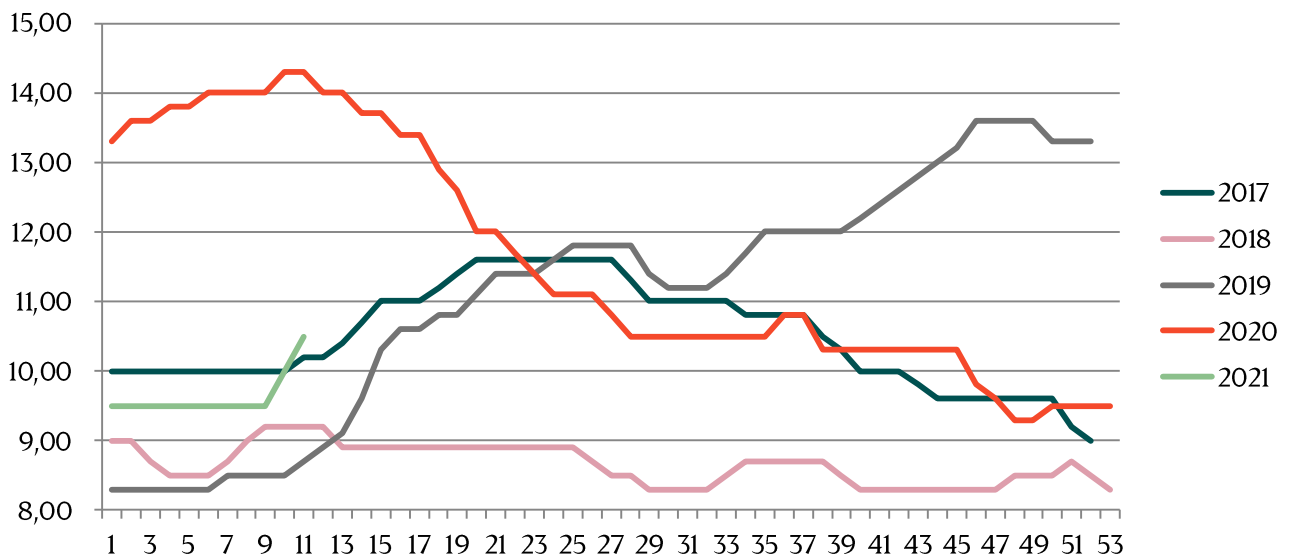

Weekly pig price – Danish Crown

Week	2021	2020
1	9,5	13,30
2	9,5	13,60
3	9,5	13,60
4	9,5	13,80
5	9,5	13,80
6	9,5	14,00
7	9,5	14,00
8	9,5	14,00
9	9,5	14,00
10	10	14,30
11	10,5	14,30
12		14,00
13		14,00
14		13,70
15		13,70
16		13,40
17		13,40
18		12,90
19		12,60
20		12,00
21		12,00
22		11,70
23		11,40
24		11,10
25		11,10
26		11,10

Week	2021	2020
27		10,80
28		10,50
29		10,50
30		10,50
31		10,50
32		10,50
33		10,50
34		10,50
35		10,50
36		10,80
37		10,80
38		10,30
39		10,30
40		10,30
41		10,30
42		10,30
43		10,30
44		10,30
45		10,30
46		9,80
47		9,60
48		9,30
49		9,30
50		9,50
51		9,50
52		9,50
53		9,50
Average (week)	9,64	11,62

Best regards,
Danish Crown