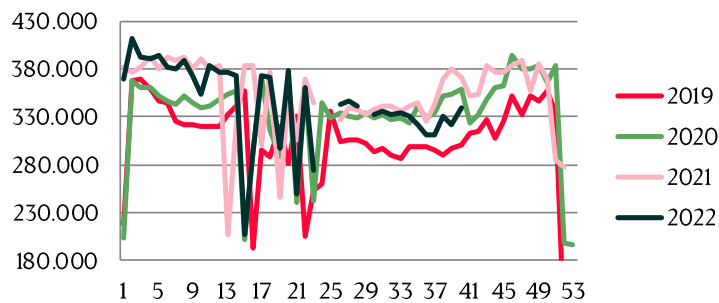

Total killings Denmark (98 % of all slaughtering)

Week	2022	2021
1	370017	381415
2	412.711	377561
3	391.763	382076
4	391.586	392.344
5	394.179	380.862
6	382.366	391.853
7	379.879	389.316
8	389.319	392.803
9	372.327	380.154
10	353.142	391.261
11	383.511	381.022
12	375.829	384.207
13	376.696	206385
14	372.324	321.475
15	206.975	384.550
16	293.993	383.531
17	372.483	301.003
18	371.227	376.870
19	297.833	246.249
20	378.549	357.576
21	249.061	305.740
22	361.462	369.313
23	273.384	344.515
24		
25		
26	342.337	326.662

Week	2022	2021
27	346.976	339.818
28	340.950	338.226
29		331688
30	331.824	337.351
31	335.756	340592
32	333.279	341854
33	334.547	335462
34	330.280	341.092
35	321.125	344.668
36	311.214	325.757
37	311.887	343.827
38	330.563	369.722
39	322442	380916
40	338.755	372.093
41		352.509
42		354.174
43		383.618
44		377.096
45		376.970
46		384.247
47		389.554
48		357.913
49		386.148
50		369.371
51		284.851
52		276887
53		
Average (week)		353.703
Total (year)		17.685.147

Best regards,
Danish Crown