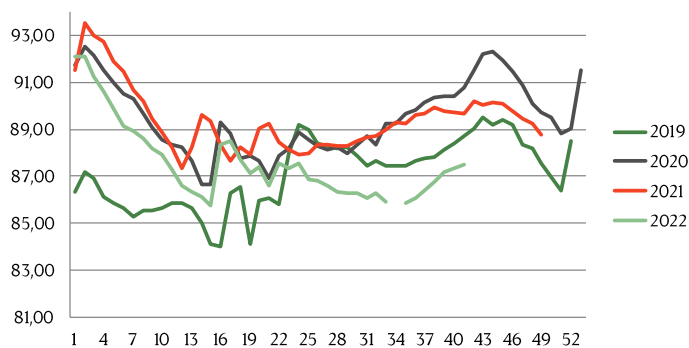

Average weight, Danish Crown (dressed) kg

Week	2022	2021	Week		2021
1	92,11	91,54	27	86,6	88,32
2	92,11	93,52	28	86,34	88,29
3	91,24	93,01	29	86,30	88,3
4	90,64	92,73	30	86,29	88,49
5	89,86	91,87	31	86,07	88,67
6	89,15	91,45	32	86,27	88,7
7	88,92	90,7	33	85,90	88,98
8	88,63	90,21	34		89,31
9	88,19	89,48	35	85,88	89,22
10	87,91	88,85	36	86,05	89,62
11	87,26	88,22	37	86,39	89,65
12	86,59	87,33	38	86,75	89,95
13	86,32	88,22	39	87,17	89,78
14	86,13	89,63	40	87,32	89,7
15	85,73	89,36	41	87,5	89,68
16	88,34	88,37	42		90,18
17	88,49	87,64	43		90,06
18	87,7	88,25	44		90,12
19	87,14	87,94	45		90,09
20	87,4	89,01	46		89,79
21	86,59	89,26	47		89,43
22	87,55	88,47	48		89,23
23	87,33	88,12	49		88,79
24	87,54	87,94	50		
25	86,86	87,97	51		
26	86,83	88,32	52		90,57
			53		
Average (week)					89,45

Best regards,
Danish Crown