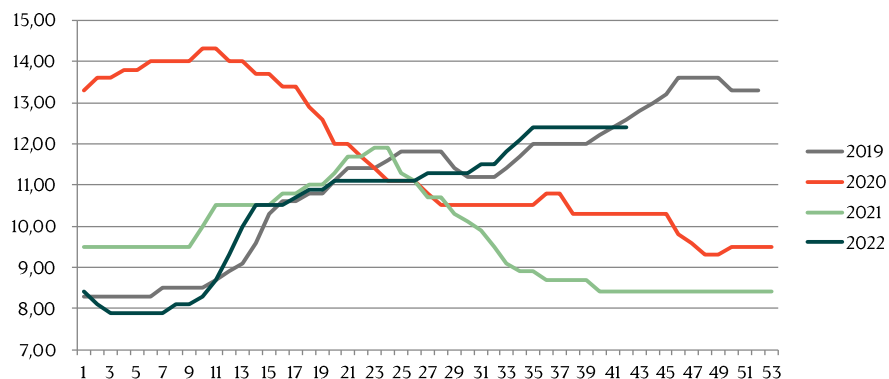

Live hog prices dressed weight

Weight interval	DKK / Kg	
	24.10.2022 -30.10.2022 (Week 43)	17.10.2022 -23.10.2022 (Week 42)
50,0-53,9	7,40	7,40
54,0-58,9	8,40	8,40
59,0-61,9	9,40-9,90	9,40-9,90
62,0-71,9	10,15-11,90	10,15-11,90
72,0-96,9	12,40	12,40
97,0-97,9	12,15	12,15
98,0-98,9	11,70	11,70
99,0-99,9	11,25	11,25
100,0-101,9	10,60	10,60
101,0-101,9	10,50	10,50
102,0-103,9	10,40	10,40
104,0-109,9	9,90	9,90
Statistics	Week 41.2022	Week 41, 2021
Killings - Danish Crown	248.003	260.582
Hereof sows	5.323	5.326
Average weight (dressed) kg.	87,50	89,70
Weight interval 50,0 - 71,9 Kg	2,30%	2,16%
Weight interval 72,0 - 96,9 Kg	92,87%	93,65%
Weight interval 97,0 - 109,9 Kg	4,82%	4,19%
Average meat contents	62,31	62,04
62,06		
Per kg / dressed (DKK)	12,76	9,03
Per hog / dressed (DKK)	1.117	810

Best regards,

Danish Crown

Weekly pig price – Danish Crown

Week	2022	2021
1	8,4	9,5
2	8,1	9,5
3	7,9	9,5
4	7,9	9,5
5	7,9	9,5
6	7,9	9,5
7	7,9	9,5
8	8,1	9,5
9	8,1	9,5
10	8,3	10
11	8,7	10,5
12	9,3	10,5
13	10	10,5
14	10,5	10,5
15	10,5	10,5
16	10,5	10,8
17	10,7	10,8
18	10,9	11
19	10,9	11
20	11,1	11,3
21	11,1	11,7
22	11,1	11,7
23	11,1	11,9
24	11,1	11,9
25	11,1	11,3
26	11,1	11,1

Week	2021
27	10,7
28	10,7
29	10,3
30	10,1
31	9,9
32	9,5
33	9,1
34	8,9
35	8,9
36	8,7
37	8,7
38	8,7
39	8,7
40	8,4
41	8,4
42	8,4
43	8,4
44	8,4
45	8,4
46	8,4
47	8,4
48	8,4
49	8,4
50	8,4
51	8,4
52	8,4
53	8,4
Average (week)	9,70