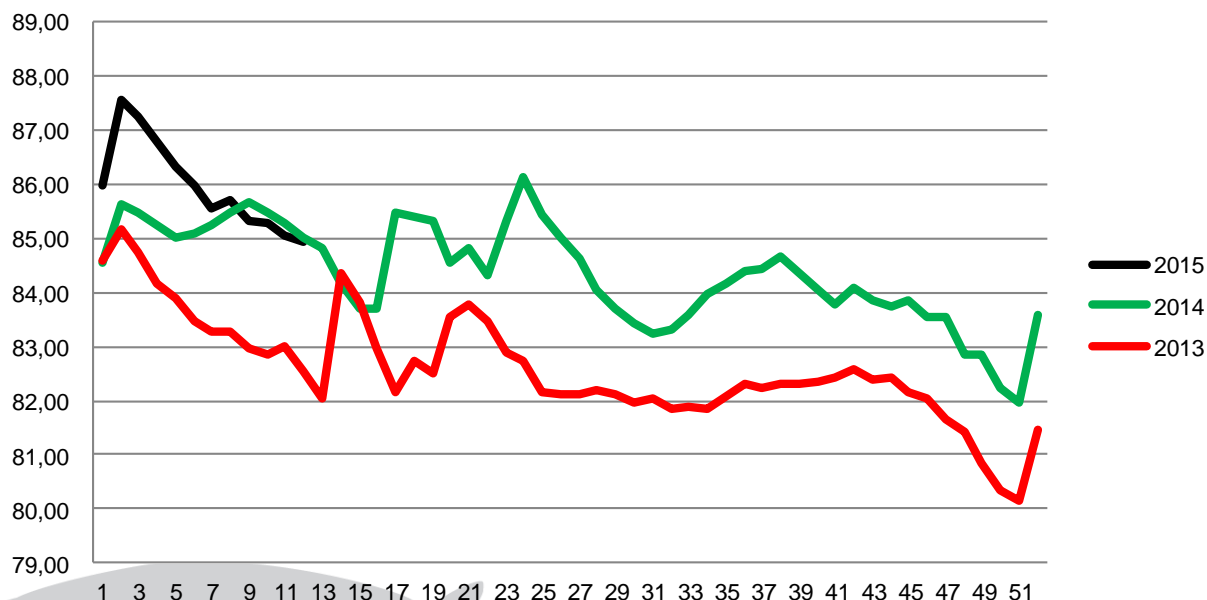

Average weight (dressed) kg

Week	2015	2014	2013
1	85,98	84,55	84,57
2	87,57	85,63	85,16
3	87,26	85,49	84,76
4	86,79	85,26	84,16
5	86,31	85,03	83,89
6	85,96	85,08	83,47
7	85,55	85,25	83,29
8	85,69	85,46	83,29
9	85,32	85,68	82,95
10	85,29	85,48	82,84
11	85,05	85,27	82,99
12	84,94	85,02	82,53
13		84,80	82,05
14		84,18	84,34
15		83,71	83,81
16		83,70	82,96
17		85,47	82,17
18		85,38	82,73
19		85,31	82,50
20		84,56	83,54
21		84,80	83,76
22		84,31	83,46
23		85,33	82,88
24		86,12	82,75
25		85,45	82,16
26		85,00	82,13

Week	2015	2014	2013
27		84,64	82,10
28		84,03	82,19
29		83,69	82,10
30		83,43	81,97
31		83,22	82,03
32		83,33	81,84
33		83,57	81,90
34		83,97	81,85
35		84,18	82,06
36		84,41	82,30
37		84,45	82,23
38		84,65	82,32
39		84,37	82,32
40		84,03	82,36
41		83,78	82,42
42		84,10	82,57
43		83,85	82,40
44		83,74	82,44
45		83,84	82,17
46		83,54	82,04
47		83,54	81,65
48		82,85	81,41
49		82,86	80,83
50		82,22	80,35
51		81,97	80,16
52		83,59	81,46
Average (week)	85,98	84,37	82,59
Change (week)	1,90%	2,16%	0,95%

Best regards
Danish Crown