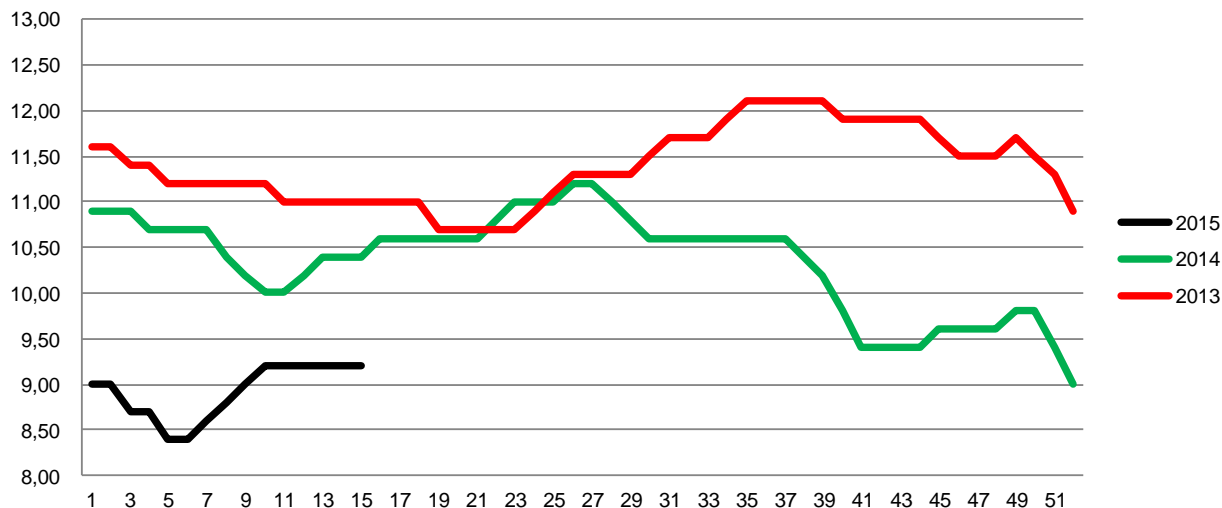

Live hog prices dressed weight

Weight interval	DKK / Kg	
	06.04.2015 – 12.04.2015	30.03.2015 – 05.04.2015
	(Week 15)	(Week 14)
50,0 - 59,9 Kg	5,20 - 6,20	5,20 - 6,20
60,0 - 69,9 Kg	7,20 - 9,05	7,20 - 9,05
70,0 - 89,9 Kg	9,20	9,20
90,0 - 90,9 Kg	9,20	9,20
91,0 - 92,9 Kg	9,20	9,20
93,0 - 93,9 Kg	9,00	9,00
94,0 - 94,9 Kg	8,60	8,60
95,0 - 95,9 Kg	8,30	8,30
96,0 - 96,9 Kg	8,00	8,00
97,0 - 97,9 Kg	8,00	8,00
98,0 - 99,9 Kg	8,00	8,00
100,0 - 109,9 Kg	6,70	6,70

Statistics	Week 13, 2015	Week 13, 2014
Killings - Danish Crown	301.240	290.200
Hereof sows	6.912	6.381
Total killings - DK Co-ops	343.900	326.900
Average weight	84,81	84,80
Weight interval 50,0 -	3,67%	3,96%
Weight interval 70,0 -	89,39%	89,50%
Weight interval 92,0 -	6,94%	6,54%
Average meat contents	60,50	60,29
Average price before production levy:		
Per kg / dressed (DKK)	9,19	10,38
Per hog / dressed (DKK)	776	880

Best regards
Danish Crown

Weekly pig price - DC

Week	2015	2014	2013
1	9,00	10,90	11,60
2	9,00	10,90	11,60
3	8,70	10,90	11,40
4	8,70	10,70	11,40
5	8,40	10,70	11,20
6	8,40	10,70	11,20
7	8,60	10,70	11,20
8	8,80	10,40	11,20
9	9,00	10,20	11,20
10	9,20	10,00	11,20
11	9,20	10,00	11,00
12	9,20	10,20	11,00
13	9,20	10,40	11,00
14	9,20	10,40	11,00
15	9,20	10,40	11,00
16		10,60	11,00
17		10,60	11,00
18		10,60	11,00
19		10,60	10,70
20		10,60	10,70
21		10,60	10,70
22		10,80	10,70
23		11,00	10,70
24		11,00	10,90
25		11,00	11,10
26		11,20	11,30

Week	2015	2014	2013
27		11,20	11,30
28		11,00	11,30
29		10,80	11,30
30		10,60	11,50
31		10,60	11,70
32		10,60	11,70
33		10,60	11,70
34		10,60	11,90
35		10,60	12,10
36		10,60	12,10
37		10,60	12,10
38		10,40	12,10
39		10,20	12,10
40		9,80	11,90
41		9,40	11,90
42		9,40	11,90
43		9,40	11,90
44		9,40	11,90
45		9,60	11,70
46		9,60	11,50
47		9,60	11,50
48		9,60	11,50
49		9,80	11,70
50		9,80	11,50
51		9,40	11,30
52		9,00	10,90
Average (week)	8,92	10,35	11,38