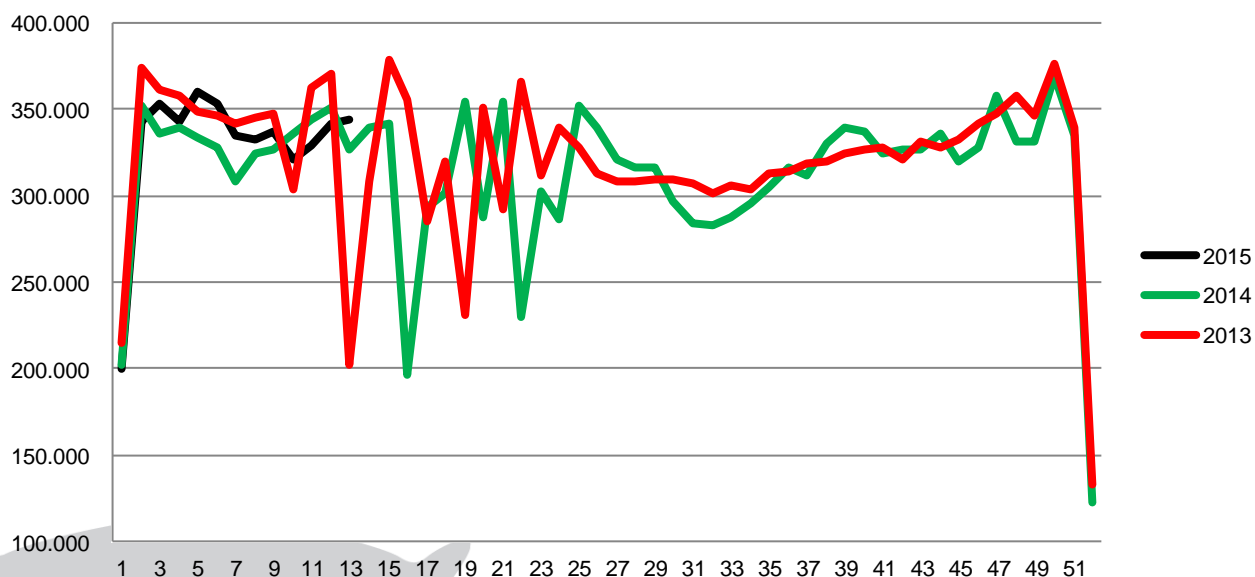

Total killings / DK co-ops

Week	2015	2014	2013
1	200.400	202.500	214.900
2	342.700	352.500	374.100
3	353.200	336.400	361.500
4	342.900	339.300	358.400
5	360.800	333.400	348.900
6	353.600	327.900	346.200
7	334.800	308.600	341.900
8	332.700	324.600	344.900
9	337.400	326.900	347.100
10	321.000	336.600	303.400
11	329.100	344.600	363.200
12	342.000	350.700	370.800
13	343.900	326.900	202.300
14		339.200	309.000
15		341.400	378.600
16		196.900	356.100
17		293.100	285.000
18		301.800	319.600
19		354.900	231.200
20		287.600	350.900
21		354.900	291.800
22		230.400	365.600
23		302.100	312.400
24		286.100	339.700
25		352.000	327.500
26		339.500	313.100

Week	2015	2014	2013
27		320.700	309.000
28		316.700	308.200
29		316.400	309.800
30		296.500	309.800
31		284.100	307.700
32		283.000	301.500
33		287.100	305.700
34		295.600	304.200
35		304.400	312.600
36		316.000	314.100
37		312.000	318.400
38		330.400	320.300
39		339.900	324.500
40		337.800	326.400
41		324.300	327.600
42		326.800	321.200
43		326.400	331.000
44		336.300	328.600
45		319.600	333.200
46		328.500	341.700
47		357.700	347.300
48		331.600	358.400
49		331.400	346.600
50		369.900	376.400
51		334.800	339.500
52		123.000	133.000
Average (week)	330.346	314.263	321.438
Total (year)		16.341.700	16.714.800
Change (week)	5,12%	-2,23%	-1,45%

Best regards
Danish Crown