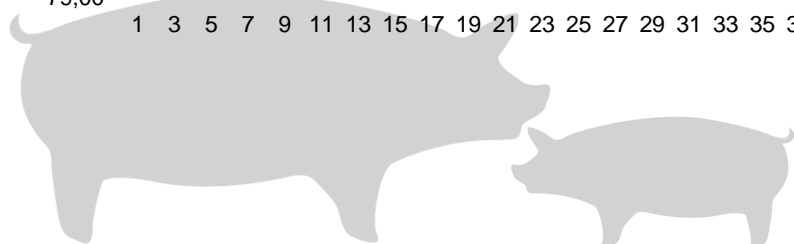

Average weight (dressed) kg

Week	2015	2014	2013
1	85,98	84,55	84,57
2	87,57	85,63	85,16
3	87,26	85,49	84,76
4	86,79	85,26	84,16
5	86,31	85,03	83,89
6	85,96	85,08	83,47
7	85,55	85,25	83,29
8	85,69	85,46	83,29
9	85,32	85,68	82,95
10	85,29	85,48	82,84
11	85,05	85,27	82,99
12	84,94	85,02	82,53
13		84,80	82,05
14		84,18	84,34
15		83,71	83,81
16		83,70	82,96
17		85,47	82,17
18		85,38	82,73
19		85,31	82,50
20		84,56	83,54
21		84,80	83,76
22		84,31	83,46
23		85,33	82,88
24		86,12	82,75
25		85,45	82,16
26		85,00	82,13

Week	2015	2014	2013
27		84,64	82,10
28		84,03	82,19
29		83,69	82,10
30		83,43	81,97
31		83,22	82,03
32		83,33	81,84
33		83,57	81,90
34		83,97	81,85
35		84,18	82,06
36		84,41	82,30
37		84,45	82,23
38		84,65	82,32
39		84,37	82,32
40		84,03	82,36
41		83,78	82,42
42		84,10	82,57
43		83,85	82,40
44		83,74	82,44
45		83,84	82,17
46		83,54	82,04
47		83,54	81,65
48		82,85	81,41
49		82,86	80,83
50		82,22	80,35
51		81,97	80,16
52		83,59	81,46
Average (week)	85,98	84,37	82,59
Change (week)	1,90%	2,16%	0,95%

Best regards
Danish Crown