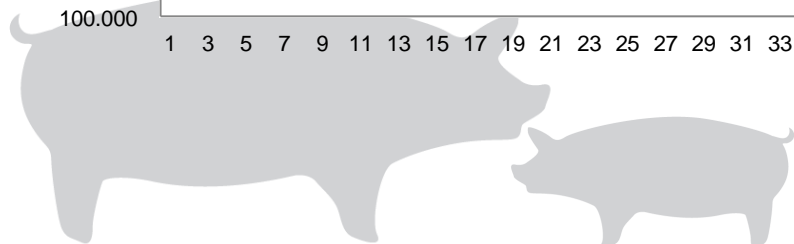

Total killings / DK co-ops

Week	2015	2014	2013
1	200.400	202.500	214.900
2	342.700	352.500	374.100
3	353.200	336.400	361.500
4	342.900	339.300	358.400
5	360.800	333.400	348.900
6	353.600	327.900	346.200
7	334.800	308.600	341.900
8	332.700	324.600	344.900
9	337.400	326.900	347.100
10	321.000	336.600	303.400
11	329.100	344.600	363.200
12	342.000	350.700	370.800
13	343.900	326.900	202.300
14		339.200	309.000
15		341.400	378.600
16		196.900	356.100
17		293.100	285.000
18		301.800	319.600
19		354.900	231.200
20		287.600	350.900
21		354.900	291.800
22		230.400	365.600
23		302.100	312.400
24		286.100	339.700
25		352.000	327.500
26		339.500	313.100

Week	2015	2014	2013
27		320.700	309.000
28		316.700	308.200
29		316.400	309.800
30		296.500	309.800
31		284.100	307.700
32		283.000	301.500
33		287.100	305.700
34		295.600	304.200
35		304.400	312.600
36		316.000	314.100
37		312.000	318.400
38		330.400	320.300
39		339.900	324.500
40		337.800	326.400
41		324.300	327.600
42		326.800	321.200
43		326.400	331.000
44		336.300	328.600
45		319.600	333.200
46		328.500	341.700
47		357.700	347.300
48		331.600	358.400
49		331.400	346.600
50		369.900	376.400
51		334.800	339.500
52		123.000	133.000
Average (week)	330.346	314.263	321.438
Total (year)		16.341.700	16.714.800
Change (week)	5,12%	-2,23%	-1,45%

Best regards
Danish Crown