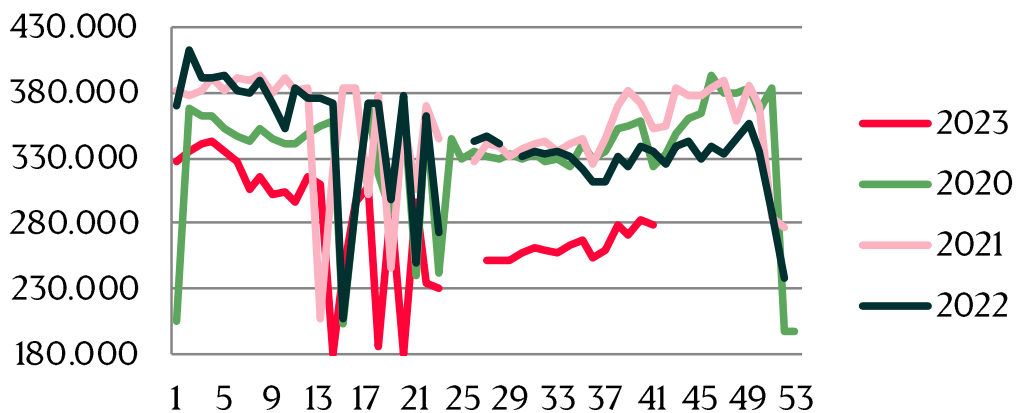

Total killings Denmark (98 % of all slaughtering)

Week	2023	2022	Week	2023	2022
1	327.208	370017	27	251353	346.976
2	334.785	412.711	28	251.801	340.950
3	339.861	391.763	29	250.353	
4	342.823	391.586	30	256.281	331.824
5	335.876	394.179	31	261.268	335.756
6	326.686	382.366	32	259.387	333.279
7	306.676	379.879	33	256.385	334.547
8	315.066	389.319	34	262.859	330.280
9	301192	372.327	35	267.714	321.125
10	304.322	353.142	36	254.002	311.214
11	295.416	383.511	37	259.382	311.887
12	315.105	375.829	38	278.798	330.563
13	309.608	376.696	39	270.901	322452
14	178.632	372.324	40	281.681	338.879
15	242.033	206.975	41	279026	334.441
16	296.528	293.993	42		325.189
17	307.310	372.483	43		339.028
18	185.636	371.227	44		342.172
19	291.673	297.833	45		329.261
20	179.053	378.549	46		339.167
21	295.803	249.061	47		333.531
22	233.718	361.462	48		345.047
23	229.817	273.384	49		356.279
24			50		334.355
25			51		288.904
26		342.337	52		236.903
			53		
			Average (week)		
			Total (year)		

Best regards,
Danish Crown