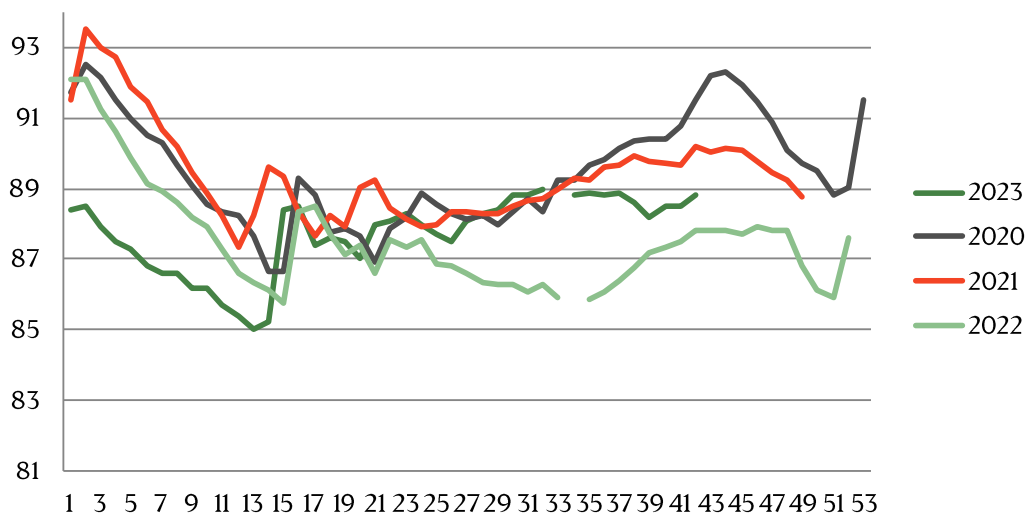

Best regards,

Danish Crown

Weekly pig price – Danish Crown

Week	2023	2022
1	12	8,4
2	11,7	8,1
3	11,7	7,9
4	11,3	7,9
5	11,1	7,9
6	11,1	7,9
7	11,4	7,9
8	11,8	8,1
9	12	8,1
10	12	8,3
11	12	8,7
12	12,2	9,3
13	12,8	10
14	13	10,5
15	13,3	10,5
16	13,5	10,5
17	13,8	10,7
18	13,97	10,9
19	14,29	10,9
20	13,8	11,1
21	13,8	11,1
22	13,8	11,1
23	13,8	11,1
24	13,8	11,1
25	13,8	11,1
26	13,8	11,1

Week	2023	2022
27	13,8	11,3
28	13,8	11,3
29	13,8	11,3
30	13,8	11,3
31	13,5	11,5
32		11,5
33	13,3	11,8
34	13,3	12,1
35	12,9	12,4
36	12,7	12,4
37	12,7	12,4
38	12,5	12,4
39	12,5	12,4
40	12,5	12,4
41	13	12,4
42	12,7	12,4
43		12,4
44		12,4
45		12,4
46		12,4
47		12,4
48		12,6
49		12,6
50		12,6
51		12,6
52		12,2
Average (week)		

Best regards,
Danish Crown

Average weight, Danish Crown (dressed) kg

Week	2023	2022
1	88,4	92,11
2	88,5	92,11
3	87,9	91,24
4	87,5	90,64
5	87,3	89,86
6	86,8	89,15
7	86,6	88,92
8	86,6	88,63
9	86,2	88,19
10	86,2	87,91
11	85,7	87,26
12	85,4	86,59
13	85	86,32
14	85,2	86,13
15	88,4	85,73
16	88,5	88,34
17	87,4	88,49
18	87,6	87,7
19	87,5	87,14
20	87	87,4
21	88	86,59
22	88,1	87,55
23	88,3	87,33
24	88	87,54
25	87,7	86,86
26	87,5	86,83

Week	2023	2022
27	88,1	86,6
28	88,3	86,34
29	88,4	86,30
30	88,8	86,29
31	88,8	86,07
32	89	86,27
33		85,90
34	88,8	
35	88,9	85,88
36	88,8	86,05
37	88,9	86,39
38	88,6	86,75
39	88,2	87,17
40	88,5	87,32
41	88,5	87,5
42	88,8	87,8
43		87,8
44		87,80
45		87,70
46		87,9
47		87,80
48		87,8
49		86,80
50		86,1
51		85,90
52		87,6
53		
Average (week)		