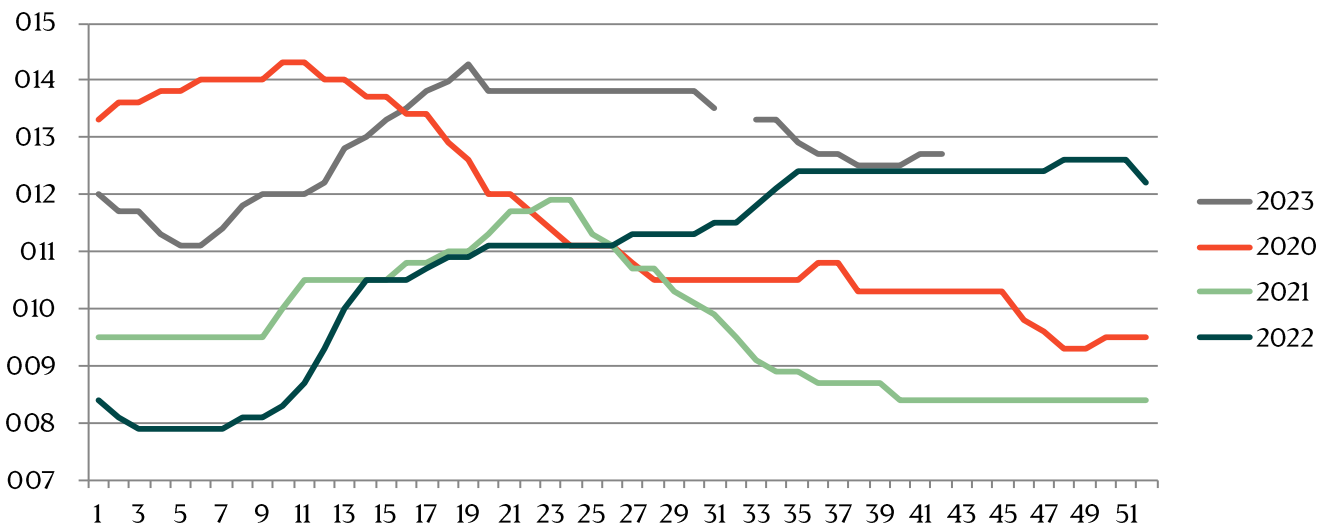

Live hog prices dressed weight

Weight interval	DKK / Kg	
	30.10.2023 - 05.11.2023 (Week44)	23.10.2023 - 29.10.2023 (Week43)
50,0-59,9	7,70-8,70	7,70-8,70
60,0-62,9	9,70-10,20	9,70-10,20
63,0-65,9	10,45-10,95	10,45-10,95
66,0-68,9	11,10-11,40	11,10-11,40
69,0-72,9	11,55-12,20	11,55-12,20
73,0-97,9	12,70	12,70
98,0-98,9	12,45	12,45
99,0-99,9	12,00	12,00
100,0-100,9	11,55	11,55
101,0-101,9	10,90	10,90
102,0-103,9	10,80	10,80
103,0-104,9	10,70	10,70
105,0-109,9	10,20	10,20
Statistics		
	Week 42, 2023	Week 42, 2022
Killings - Danish Crown	209.854	248.003
Hereof sows	4.221	5.323
Average weight (dressed) kg.	88,50	87,30
Weight interval 50,0 - 69,9 Kg	2,27%	2,30%
Weight interval 70,0 - 94,9 Kg	92,75%	92,87%
Weight interval 95,0 - 109,9 Kg	4,98%	4,82%
Average meat contents	59,69	62,31
Per kg / dressed (DKK)	12,78	12,76
Per hog / dressed (DKK)	1.131	1.117

Best regards,

Danish Crown

Weekly pig price – Danish Crown

Week	2023	2022
1	12	8,4
2	11,7	8,1
3	11,7	7,9
4	11,3	7,9
5	11,1	7,9
6	11,1	7,9
7	11,4	7,9
8	11,8	8,1
9	12	8,1
10	12	8,3
11	12	8,7
12	12,2	9,3
13	12,8	10
14	13	10,5
15	13,3	10,5
16	13,5	10,5
17	13,8	10,7
18	13,97	10,9
19	14,29	10,9
20	13,8	11,1
21	13,8	11,1
22	13,8	11,1
23	13,8	11,1
24	13,8	11,1
25	13,8	11,1
26	13,8	11,1

Week	2023	2022
27	13,8	11,3
28	13,8	11,3
29	13,8	11,3
30	13,8	11,3
31	13,5	11,5
32		11,5
33	13,3	11,8
34	13,3	12,1
35	12,9	12,4
36	12,7	12,4
37	12,7	12,4
38	12,5	12,4
39	12,5	12,4
40	12,5	12,4
41	13	12,4
42	12,7	12,4
43		12,4
44		12,4
45		12,4
46		12,4
47		12,4
48		12,6
49		12,6
50		12,6
51		12,6
52		12,2
Average (week)		