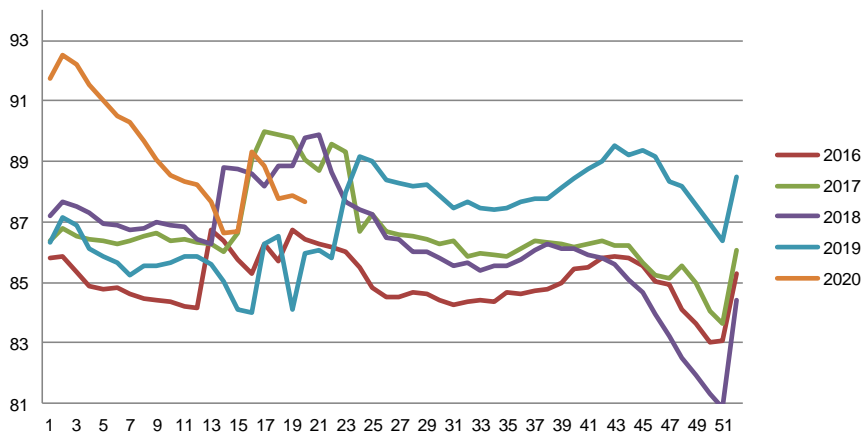

Best regards
Danish Crown

Weekly pig price – Danish Crown

Week	2020	2019
1	13,30	8,30
2	13,60	8,30
3	13,60	8,30
4	13,80	8,30
5	13,80	8,30
6	14,00	8,30
7	14,00	8,50
8	14,00	8,50
9	14,00	8,50
10	14,30	8,50
11	14,30	8,70
12	14,00	8,90
13	14,00	9,10
14	13,70	9,60
15	13,70	10,30
16	13,40	10,60
17	13,40	10,60
18	12,90	10,80
19	12,60	10,80
20	12,00	11,10
21	12,00	11,40
22	11,70	11,40
23		11,40
24		11,60
25		11,80
26		11,80

Week	2020	2019
27		11,80
28		11,80
29		11,40
30		11,20
31		11,20
32		11,20
33		11,40
34		11,70
35		12,00
36		12,00
37		12,00
38		12,00
39		12,00
40		12,20
41		12,40
42		12,60
43		12,80
44		13,00
45		13,20
46		13,60
47		13,60
48		13,60
49		13,60
50		13,30
51		13,30
52		13,30
Average (week)	13,46	11,08

Best regards
Danish Crown

Average weight, Danish Crown (dressed) kg

Week	2020	2019
1	91,72	86,31
2	92,53	87,17
3	92,18	86,90
4	91,54	86,14
5	91,01	85,87
6	90,49	85,64
7	90,28	85,26
8	89,66	85,53
9	89,07	85,54
10	88,53	85,63
11	88,33	85,84
12	88,23	85,86
13	87,68	85,62
14	86,65	85,01
15	86,66	84,11
16	89,32	84,01
17	88,84	86,28
18	87,77	86,54
19	87,87	84,11
20	87,64	85,97
21		86,07
22		85,80
23		87,99
24		89,18
25		88,98
26		88,40

Week	2020	2019
27		88,29
28		88,18
29		88,22
30		87,85
31		87,45
32		87,68
33		87,46
34		87,42
35		87,45
36		87,65
37		87,75
38		87,79
39		88,15
40		88,42
41		88,73
42		89,01
43		89,53
44		89,20
45		89,38
46		89,18
47		88,34
48		88,20
49		87,54
50		86,95
51		86,38
52		88,49
Average (week)	89,30	87,12