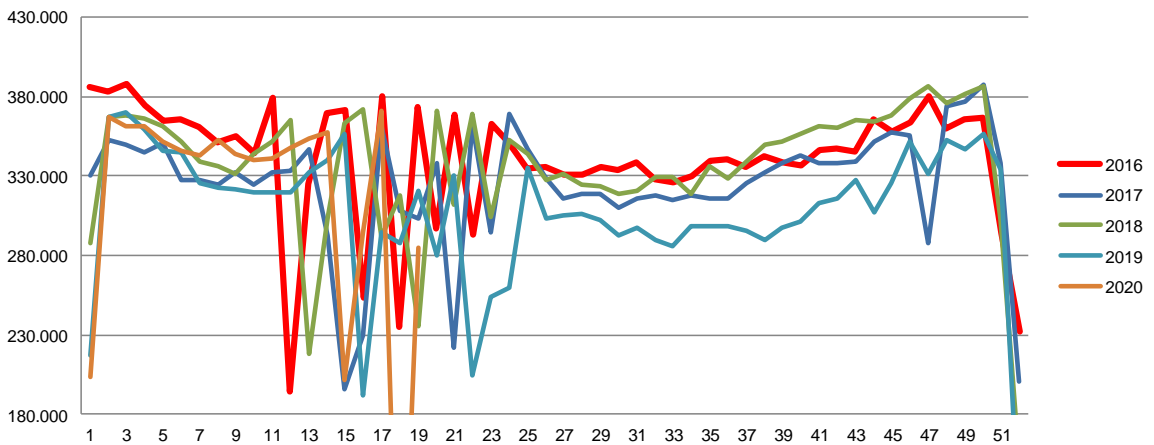

Total killings Denmark (98 % of all slaughtering's)

Week	2020	2019
1	203.768	217.081
2	367.603	367.355
3	361.313	369.764
4	361.348	359.584
5	351.634	346.402
6	345.865	344.954
7	343.499	325.222
8	352.385	322.618
9	344.474	321.585
10	340.237	319.738
11	341.090	319.738
12	348.230	320.260
13	353.750	332.764
14	357.739	340.529
15	202.219	356.482
16	294.576	192.065
17	371.519	295.046
18	317.172	287.427
19	284.934	320.386
20		280.362
21		330.707
22		204.819
23		253.658
24		260.157
25		335.424
26		303.516

Week	2020	2019
27		305.588
28		306.207
29		302.079
30		293.137
31		297.507
32		289.400
33		286.044
34		298.781
35		298.500
36		298.972
37		295.801
38		289.367
39		297.225
40		301.453
41		313.505
42		315.497
43		327.400
44		307.094
45		325.911
46		351.608
47		331.687
48		352.773
49		346.580
50		356.984
51		334.560
52		110.631
Average (week)	329.232	306.960
Total (year)	5.926.183	15.961.934

Best regards
Danish Crown