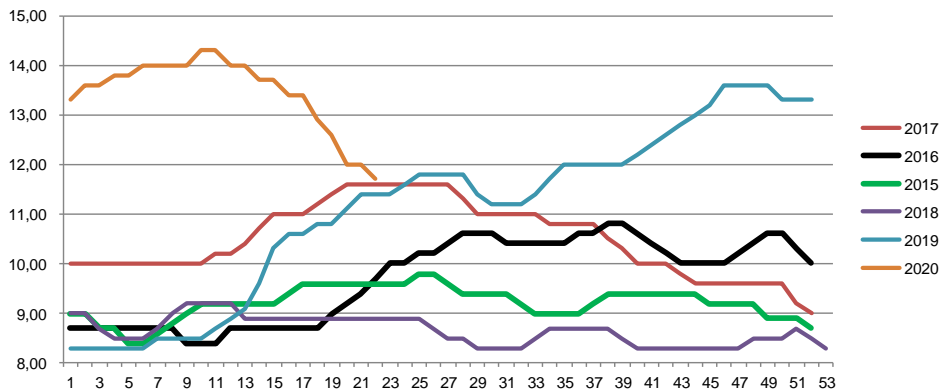

Live hog prices dressed weight

Weight interval	DKK / Kg	
	25.05.2020 -31.05.2020 (Week 22)	18.05.2020 -24.05.2020 (Week 21)
50,0-52,9	7,70	8,00
53,0-57,9	8,70	9,00
58,0-59,9	9,70-9,55	10,00-10,25
60,0-67,9	10,20-11,55	10,50-11,85
68,0-95,9	11,70	12,00
96,0-96,9	11,45	11,75
97,0-97,9	11,00	11,30
98,0-98,9	10,55	10,85
99,0-99,9	9,90	10,20
100,0-100,9	9,80	10,10
101,0-101,9	9,70	10,00
102,0-102,9	9,70	10,00
103,0-109,0	9,20	9,50

Statistics	Week 20, 2020	
	Week 20, 2020	Week 20, 2019
Killings - Danish Crown	268.560	211.318
Hereof sows	4.690	4.139
Average weight (dressed) kg.	87,64	85,97
Weight interval 50,0 - 67,9 Kg	1,80%	3,49%
Weight interval 68,0 - 95,9 Kg	92,39%	91,91%
Weight interval 96,0 - 109,9 Kg	5,81%	4,60%
Average meat contents	91,74	61,48
Per kg / dressed (DKK)	12,40	11,44
Per hog / dressed (DKK)	1.087	983

Best regards
Danish Crown

Weekly pig price – Danish Crown

Week	2020	2019
1	13,30	8,30
2	13,60	8,30
3	13,60	8,30
4	13,80	8,30
5	13,80	8,30
6	14,00	8,30
7	14,00	8,50
8	14,00	8,50
9	14,00	8,50
10	14,30	8,50
11	14,30	8,70
12	14,00	8,90
13	14,00	9,10
14	13,70	9,60
15	13,70	10,30
16	13,40	10,60
17	13,40	10,60
18	12,90	10,80
19	12,60	10,80
20	12,00	11,10
21	12,00	11,40
22	11,70	11,40
23		11,40
24		11,60
25		11,80
26		11,80

Best regards
Danish Crown

Average weight, Danish Crown (dressed) kg

Week	2020	2019
1	91,72	86,31
2	92,53	87,17
3	92,18	86,90
4	91,54	86,14
5	91,01	85,87
6	90,49	85,64
7	90,28	85,26
8	89,66	85,53
9	89,07	85,54
10	88,53	85,63
11	88,33	85,84
12	88,23	85,86
13	87,68	85,62
14	86,65	85,01
15	86,66	84,11
16	89,32	84,01
17	88,84	86,28
18	87,77	86,54
19	87,87	84,11
20	87,64	85,97
21		86,07
22		85,80
23		87,99
24		89,18
25		88,98
26		88,40