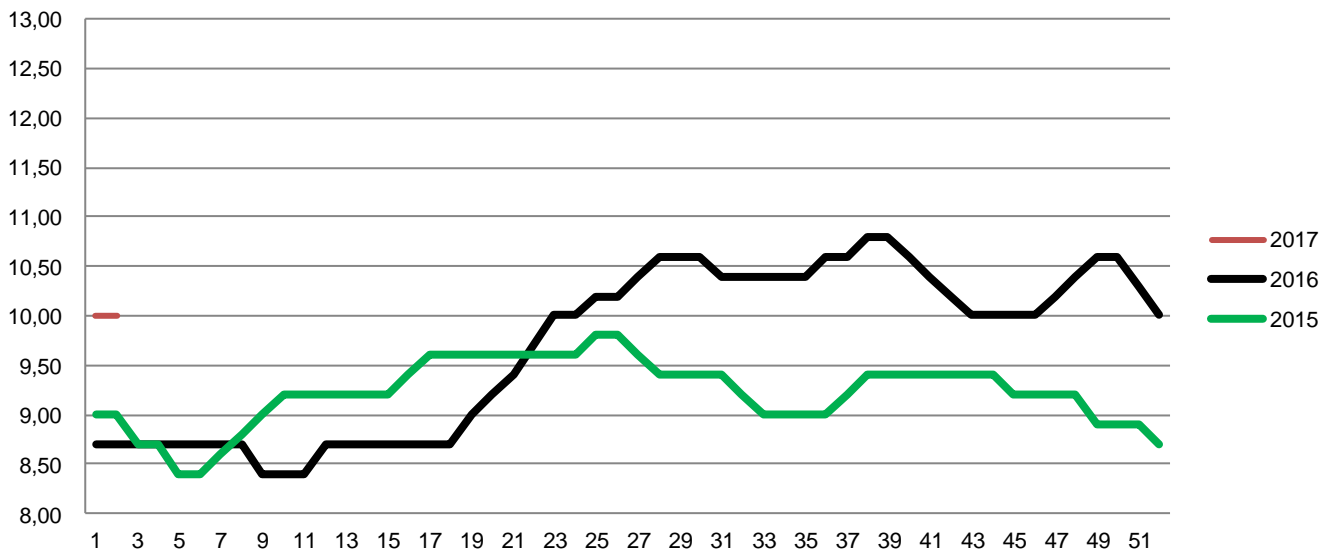

Live hog prices dressed weight

Weight interval	DKK / Kg	
	09.01.2017 – 15.01.2017	02.01.2017 – 08.01.2017
	(Week 2)	(Week 1)
50,0 - 59,9 Kg	6,00 - 7,00	6,00 - 7,00
60,0 - 73,9 Kg	8,50 - 9,85	8,50 - 9,85
74,0 - 95,9 Kg	10,00	10,00
96,0 - 96,9 Kg	9,80	9,80
97,0 - 97,9 Kg	9,40	9,40
98,0 - 98,9 Kg	9,10	9,10
99,0 - 99,9 Kg	8,80	8,80
100,0 - 109,9 Kg	7,50	7,50

Statistics	DKK / Kg	
	Week 52, 2016	Week 52, 2015
Killings - Danish Crown	169.022	169.101
Hereof sows	4.646	2.046
Average weight	85,30	82,13
Weight interval 50,0 -	2,56%	5,35%
Weight interval 70,0 -	90,78%	86,07%
Weight interval 92,0 -	6,66%	8,58%
Average meat contents	60,49	60,43
Per kg / dressed (DKK)	10,20	8,65
Per hog / dressed (DKK)	870	710

Best regards
Danish Crown

Weekly pig price – Danish Crown

Week	2017	2016	2015
1	10,00	8,70	9,00
2	10,00	8,70	9,00
3		8,70	8,70
4		8,70	8,70
5		8,70	8,40
6		8,70	8,40
7		8,70	8,60
8		8,70	8,80
9		8,40	9,00
10		8,40	9,20
11		8,40	9,20
12		8,70	9,20
13		8,70	9,20
14		8,70	9,20
15		8,70	9,20
16		8,70	9,40
17		8,70	9,60
18		8,70	9,60
19		9,00	9,60
20		9,20	9,60
21		9,40	9,60
22		9,70	9,60
23		10,00	9,60
24		10,00	9,60
25		10,20	9,80
26		10,20	9,80

Best regards
Danish Crown

Average weight, Danish Crown (dressed) kg

Week	2016	2015	2014
1	85,81	85,98	84,55
2	85,84	87,57	85,63
3	85,32	87,26	85,49
4	84,90	86,79	85,26
5	84,80	86,31	85,03
6	84,83	85,96	85,08
7	84,61	85,55	85,25
8	84,46	85,69	85,46
9	84,41	85,32	85,68
10	84,34	85,29	85,48
11	84,19	85,05	85,27
12	84,13	84,94	85,02
13	86,75	84,41	84,80
14	86,38	84,41	84,18
15	85,77	86,72	83,71
16	85,28	86,49	83,70
17	86,26	85,73	85,47
18	85,69	85,13	85,38
19	86,76	85,39	85,31
20	86,44	84,72	84,56
21	86,27	85,77	84,80
22	86,16	85,68	84,31
23	86,03	85,51	85,33
24	85,49	85,66	86,12
25	84,85	84,98	85,45
26	84,54	84,30	85,00