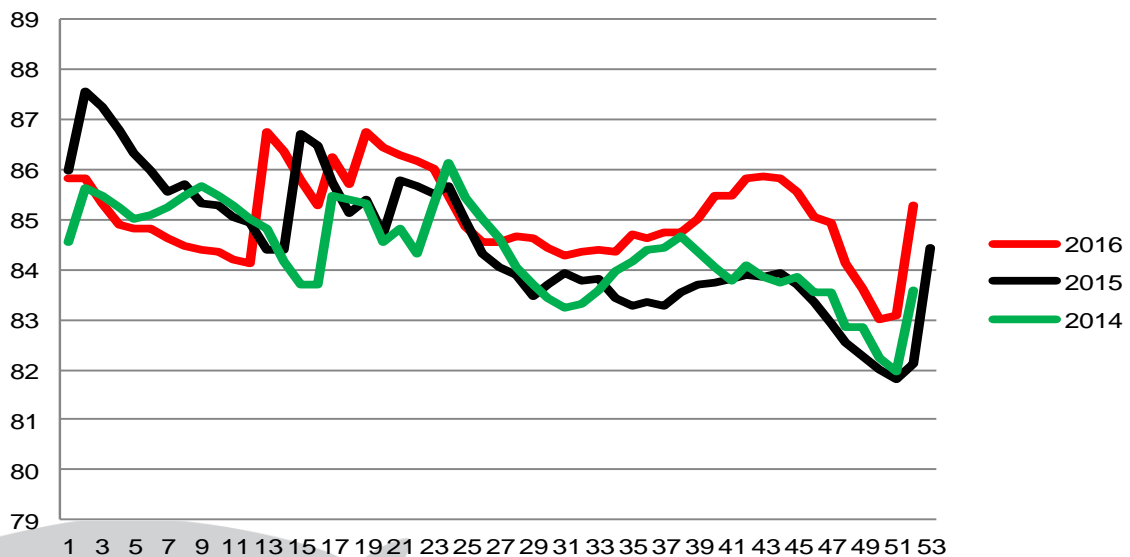

Average weight, Danish Crown (dressed) kg

Week	2016	2015	2014
1	85,81	85,98	84,55
2	85,84	87,57	85,63
3	85,32	87,26	85,49
4	84,90	86,79	85,26
5	84,80	86,31	85,03
6	84,83	85,96	85,08
7	84,61	85,55	85,25
8	84,46	85,69	85,46
9	84,41	85,32	85,68
10	84,34	85,29	85,48
11	84,19	85,05	85,27
12	84,13	84,94	85,02
13	86,75	84,41	84,80
14	86,38	84,41	84,18
15	85,77	86,72	83,71
16	85,28	86,49	83,70
17	86,26	85,73	85,47
18	85,69	85,13	85,38
19	86,76	85,39	85,31
20	86,44	84,72	84,56
21	86,27	85,77	84,80
22	86,16	85,68	84,31
23	86,03	85,51	85,33
24	85,49	85,66	86,12
25	84,85	84,98	85,45
26	84,54	84,30	85,00

Week	2016	2015	2014
27	84,53	84,04	84,64
28	84,65	83,89	84,03
29	84,63	83,47	83,69
30	84,43	83,71	83,43
31	84,27	83,94	83,22
32	84,36	83,77	83,33
33	84,41	83,80	83,57
34	84,37	83,44	83,97
35	84,69	83,29	84,18
36	84,62	83,34	84,41
37	84,74	83,26	84,45
38	84,75	83,53	84,65
39	85,00	83,69	84,37
40	85,47	83,74	84,03
41	85,49	83,82	83,78
42	85,81	83,89	84,10
43	85,85	83,84	83,85
44	85,83	83,92	83,74
45	85,54	83,71	83,84
46	85,05	83,35	83,54
47	84,92	82,93	83,54
48	84,12	82,54	82,85
49	83,64	82,27	82,86
50	83,00	82,00	82,22
51	83,07	81,81	81,97
52	85,30	82,13	83,59
53		84,43	
Average (week)	85,05	84,49	84,37

Best regards
Danish Crown