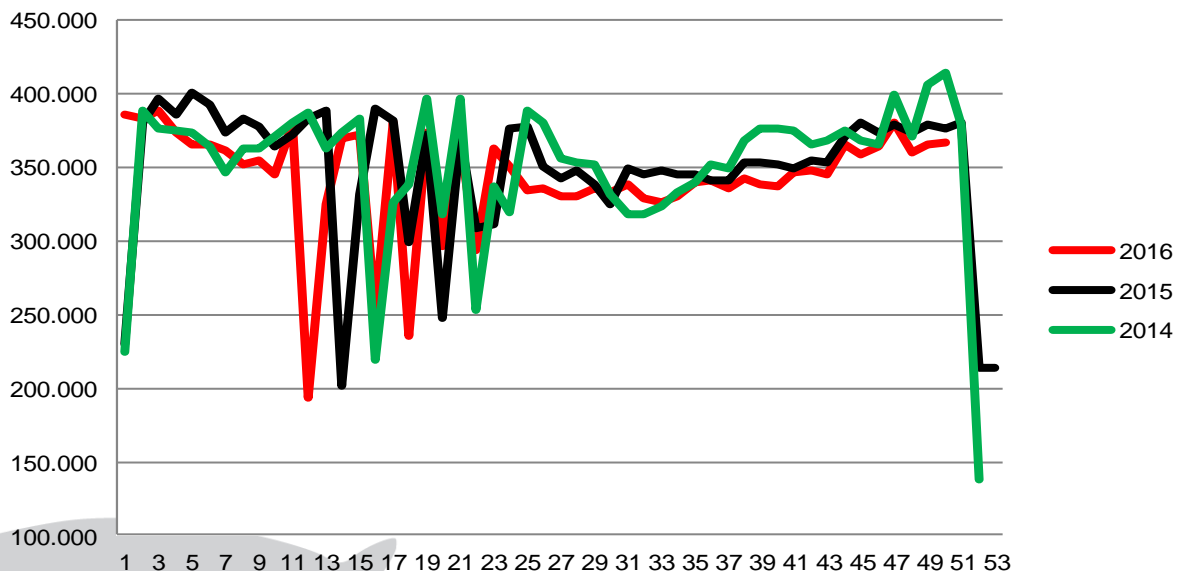

Week	2016	2015	2014
27	330.564	342.545	356.503
28	330.712	348.323	353.806
29	335.694	338.607	352.233
30	333.626	325.378	332.099
31	338.528	349.050	317.876
32	328.402	345.000	318.668
33	325.905	347.860	323.552
34	330.131	345.284	333.185
35	340.115	345.856	340.034
36	340.573	341.651	352.062
37	335.916	341.372	348.664
38	342.188	354.011	368.494
39	338.515	353.679	376.946
40	337.048	352.539	376.297
41	346.281	349.023	374.505
42	347.449	355.194	364.912
43	345.552	353.428	368.832
44	365.479	370.453	374.565
45	358.377	381.122	368.182
46	364.027	374.076	366.168
47	380.387	379.225	399.296
48	360.391	373.294	371.471
49	365.537	378.861	406.665
50	367.202	376.079	413.966
51		380.302	378.561
52		214.345	137.802
53		214.290	
Average (week)	343.824	348.635	351.540
Total (year)	17.191.208	18.263.377	18.280.101

Best regards
Danish Crown