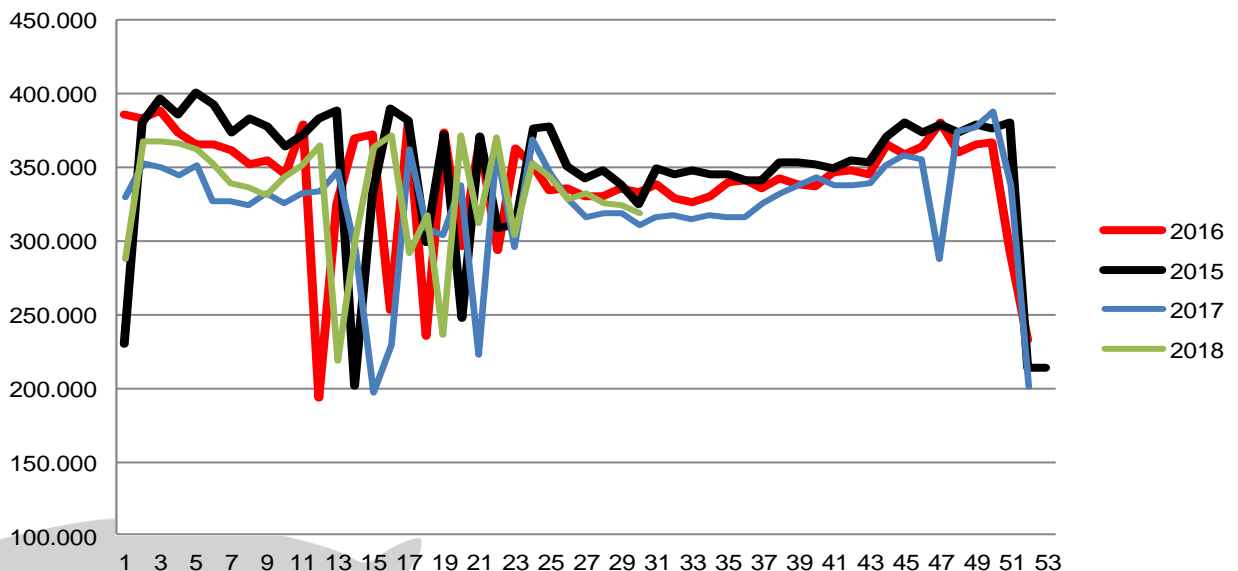

Total killings Denmark (98 % of all slaughtering's)

Week	2018	2017	2016
1	287.789	330.200	385.797
2	367.703	352.640	383.047
3	368.047	349.843	388.343
4	366.312	344.588	374.324
5	361.495	350.838	364.970
6	352.145	327.579	365.467
7	339.607	327.514	361.117
8	336.613	324.574	351.555
9	331.154	332.704	354.974
10	343.691	324.896	344.868
11	351.578	332.400	379.319
12	365.200	333.042	194.070
13	218.444	347.167	325.218
14	303.033	293.121	369.446
15	363.829	196.363	372.017
16	371.945	229.863	253.752
17	291.607	361.591	380.456
18	317.876	307.888	235.445
19	235.481	303.795	373.955
20	371.516	338.348	296.852
21	311.691	222.096	368.802
22	369.643	362.354	293.366
23	304.448	295.150	363.254
24	352.632	369.464	351.266
25	343.770	346.543	334.945
26	327.658	328.572	335.984

Week	2018	2017	2016
27	331.814	316.094	330.564
28	325.072	318.587	330.712
29	324.018	319.253	335.694
30	318.614	310.190	333.626
31		315.798	338.528
32		317.417	328.402
33		315.163	325.905
34		317.991	330.131
35		315.491	340.115
36		316.023	340.573
37		325.665	335.916
38		332.238	342.188
39		338.042	338.515
40		343.169	337.048
41		338.280	346.281
42		338.248	347.449
43		339.635	345.552
44		351.609	365.479
45		357.562	358.377
46		355.765	364.027
47		288.044	380.387
48		374.236	360.391
49		376.643	365.537
50		387.398	367.202
51		338.331	293.806
52		200.738	232.600
53			
Average (week)	331.814	324.630	340.723
Total (year)	9.954.425	16.880.743	17.717.614

Best regards
Danish Crown