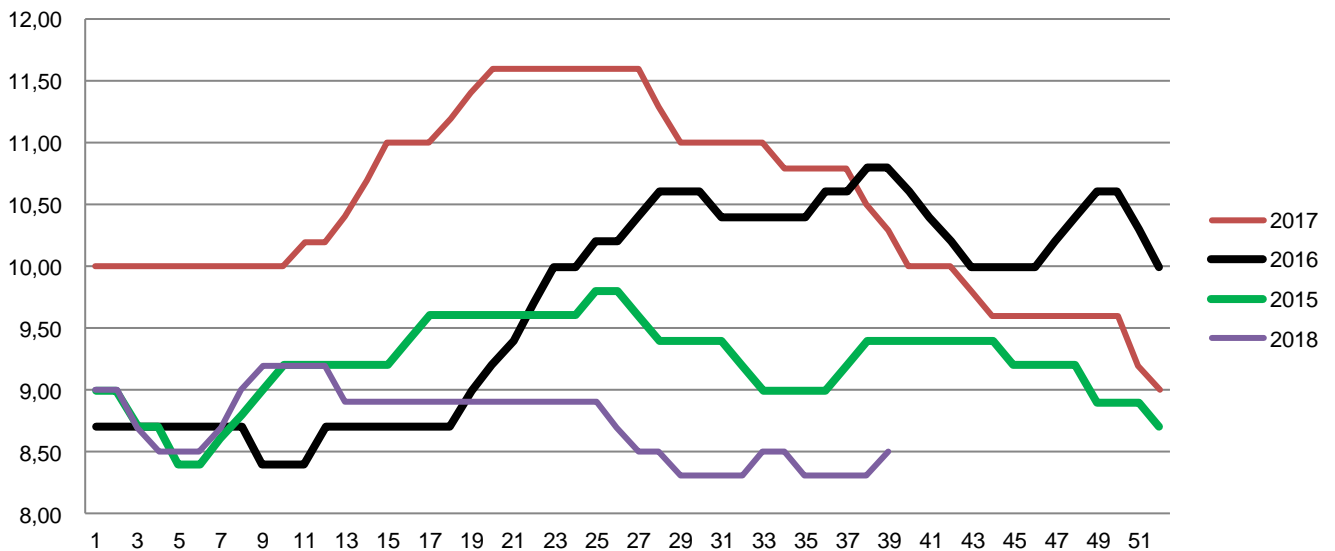

Live hog prices dressed weight

Weight interval	DKK / Kg	
	13.08.2018 – 22.07.2018	06.08.2018 – 12.08.2018
	(Week 33)	(Week 32)
50,0 - 59,9 Kg	4,50-5,50	4,30-5,30
60,0 - 73,9 Kg	7,00-8,45	6,80-8,25
74,0 - 95,9 Kg	8,50	8,30
96,0 - 96,9 Kg	8,20	8,00
97,0 - 97,9 Kg	7,90	7,70
98,0 - 98,9 Kg	7,70	7,50
99,0 - 99,9 Kg	7,30	7,10
100,0 - 109,9 Kg	6,00	5,80

Statistics	DKK / Kg	
	Week 31, 2018	Week 31, 2017
Killings - Danish Crown	249.545	242.119
Hereof sow s	4.448	4.752
Average w eight	85,54	86,36
Weight interval 50,0 -	3,88%	5,23%
Weight interval 74,0 -	92,49%	90,09%
Weight interval 96,0 -	3,63%	4,68%
Average meat contents	61,24	60,74
Per kg / dressed (DKK)	8,53	11,13
Per hog / dressed (DKK)	730	961

Best regards
Danish Crown

Weekly pig price – Danish Crown

Week	2018	2017	2016
1	9,00	10,00	8,70
2	9,00	10,00	8,70
3	8,70	10,00	8,70
4	8,50	10,00	8,70
5	8,50	10,00	8,70
6	8,50	10,00	8,70
7	8,70	10,00	8,70
8	9,00	10,00	8,70
9	9,20	10,00	8,40
10	9,20	10,00	8,40
11	9,20	10,20	8,40
12	9,20	10,20	8,70
13	8,90	10,40	8,70
14	8,90	10,70	8,70
15	8,90	11,00	8,70
16	8,90	11,00	8,70
17	8,90	11,00	8,70
18	8,90	11,20	8,70
19	8,90	11,40	9,00
20	8,90	11,60	9,20
21	8,90	11,60	9,40
22	8,90	11,60	9,70
23	8,90	11,60	10,00
24	8,90	11,60	10,00
25	8,90	11,60	10,20
26	8,70	11,60	10,20

Week	2018	2017	2016
27	8,50	11,60	10,40
28	8,50	11,30	10,60
29	8,30	11,00	10,60
30	8,30	11,00	10,60
31	8,30	11,00	10,40
32	8,30	11,00	10,40
33	8,50	11,00	10,40
34		10,80	10,40
35		10,80	10,40
36		10,80	10,60
37		10,80	10,60
38		10,50	10,80
39		10,30	10,80
40		10,00	10,60
41		10,00	10,40
42		10,00	10,20
43		9,80	10,00
44		9,60	10,00
45		9,60	10,00
46		9,60	10,00
47		9,60	10,20
48		9,60	10,40
49		9,60	10,60
50		9,60	10,60
51		9,20	10,30
52		9,00	10,00
Average (week)	8,78	10,49	9,69