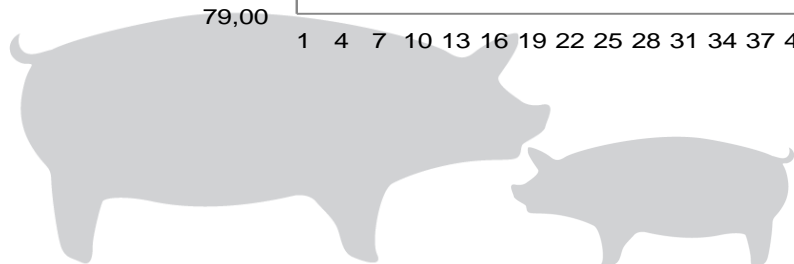

Average weight, Danish Crown (dressed) kg

Week	2018	2017	2016
1	87,18	86,39	85,81
2	87,67	86,78	85,84
3	87,52	86,55	85,32
4	87,32	86,44	84,90
5	86,95	86,39	84,80
6	86,90	86,29	84,83
7	86,71	86,36	84,61
8	86,81	86,51	84,46
9	86,99	86,65	84,41
10	86,90	86,39	84,34
11	86,82	86,40	84,19
12	86,40	86,32	84,13
13	86,27	86,26	86,75
14	88,80	86,01	86,38
15	88,77	86,63	85,77
16	88,60	89,07	85,28
17	88,16	90	86,26
18	88,83	89,88	85,69
19	88,84	89,8	86,76
20	89,77	89,05	86,44
21	89,87	88,69	86,27
22	88,65	89,55	86,16
23	87,66	89,3	86,03
24	87,40	86,66	85,49
25	87,23	87,23	84,85
26	86,49	86,68	84,54

Week	2018	2017	2016
27	86,43	86,58	84,53
28	86,02	86,51	84,65
29	86,03	86,45	84,63
30	85,80	86,29	84,43
31	85,54	86,36	84,27
32		85,85	84,36
33		85,94	84,41
34		85,93	84,37
35		85,86	84,69
36		86,11	84,62
37		86,39	84,74
38		86,34	84,75
39		86,26	85,00
40		86,16	85,47
41		86,25	85,49
42		86,37	85,81
43		86,23	85,85
44		86,20	85,83
45		85,67	85,54
46		85,24	85,05
47		85,14	84,92
48		85,54	84,12
49		85,00	83,64
50		84,05	83,00
51		83,66	83,07
52		86,05	85,30
53			
Average (week)	87,40	86,63	85,05

Best regards
Danish Crown