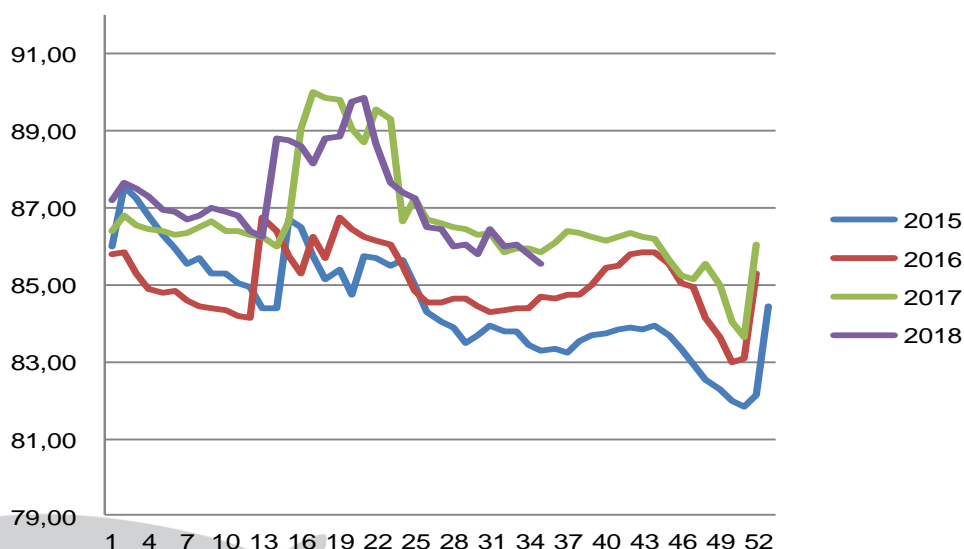

Average weight, Danish Crown (dressed) kg

Week	2018	2017	2016
1	87,18	86,39	85,81
2	87,67	86,78	85,84
3	87,52	86,55	85,32
4	87,32	86,44	84,90
5	86,95	86,39	84,80
6	86,90	86,29	84,83
7	86,71	86,36	84,61
8	86,81	86,51	84,46
9	86,99	86,65	84,41
10	86,90	86,39	84,34
11	86,82	86,40	84,19
12	86,40	86,32	84,13
13	86,27	86,26	86,75
14	88,80	86,01	86,38
15	88,77	86,63	85,77
16	88,60	89,07	85,28
17	88,16	90	86,26
18	88,83	89,88	85,69
19	88,84	89,8	86,76
20	89,77	89,05	86,44
21	89,87	88,69	86,27
22	88,65	89,55	86,16
23	87,66	89,3	86,03
24	87,40	86,66	85,49
25	87,23	87,23	84,85
26	86,49	86,68	84,54

Week	2018	2017	2016
27	86,43	86,58	84,53
28	86,02	86,51	84,65
29	86,03	86,45	84,63
30	85,80	86,29	84,43
31	85,54	86,36	84,27
32		85,85	84,36
33		85,94	84,41
34		85,93	84,37
35		85,86	84,69
36		86,11	84,62
37		86,39	84,74
38		86,34	84,75
39		86,26	85,00
40		86,16	85,47
41		86,25	85,49
42		86,37	85,81
43		86,23	85,85
44		86,20	85,83
45		85,67	85,54
46		85,24	85,05
47		85,14	84,92
48		85,54	84,12
49		85,00	83,64
50		84,05	83,00
51		83,66	83,07
52		86,05	85,30
53			
Average (week)	87,40	86,63	85,05

Best regards
Danish Crown