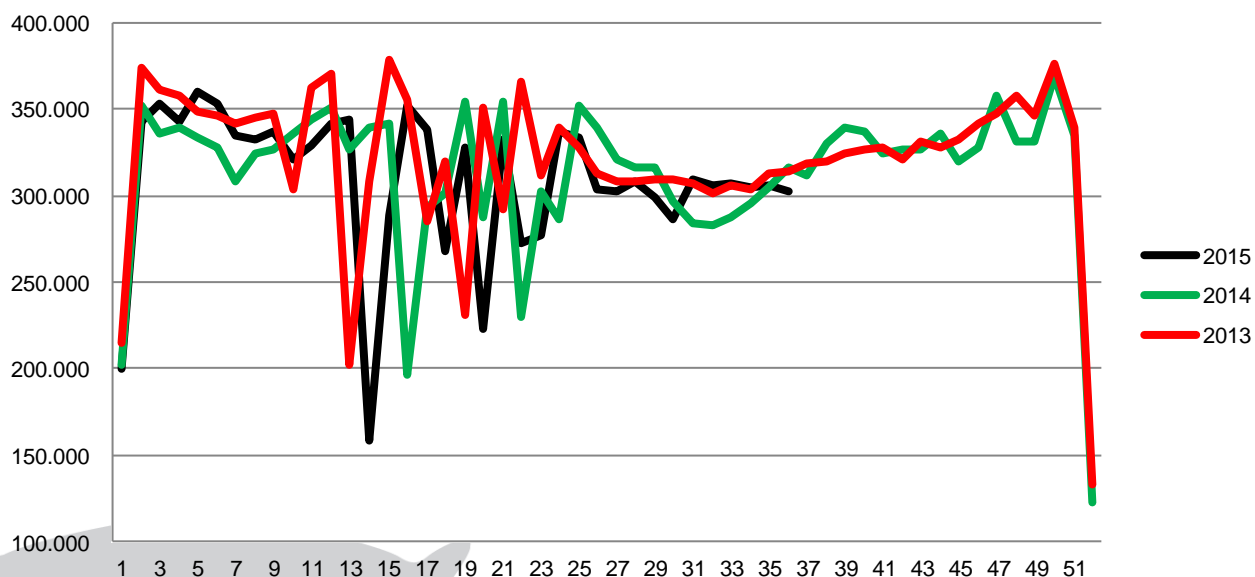

Week	2015	2014	2013
27	302.900	320.700	309.000
28	308.700	316.700	308.200
29	299.700	316.400	309.800
30	286.400	296.500	309.800
31	309.400	284.100	307.700
32	305.700	283.000	301.500
33	307.800	287.100	305.700
34	305.000	295.600	304.200
35	305.800	304.400	312.600
36	302.200	316.000	314.100
37		312.000	318.400
38		330.400	320.300
39		339.900	324.500
40		337.800	326.400
41		324.300	327.600
42		326.800	321.200
43		326.400	331.000
44		336.300	328.600
45		319.600	333.200
46		328.500	341.700
47		357.700	347.300
48		331.600	358.400
49		331.400	346.600
50		369.900	376.400
51		334.800	339.500
52		123.000	133.000
Average (week)	309.508	314.263	321.438
Total (year)		16.341.700	16.714.800
Change (week)	-1,51%	-2,23%	-1,45%

Best regards
Danish Crown