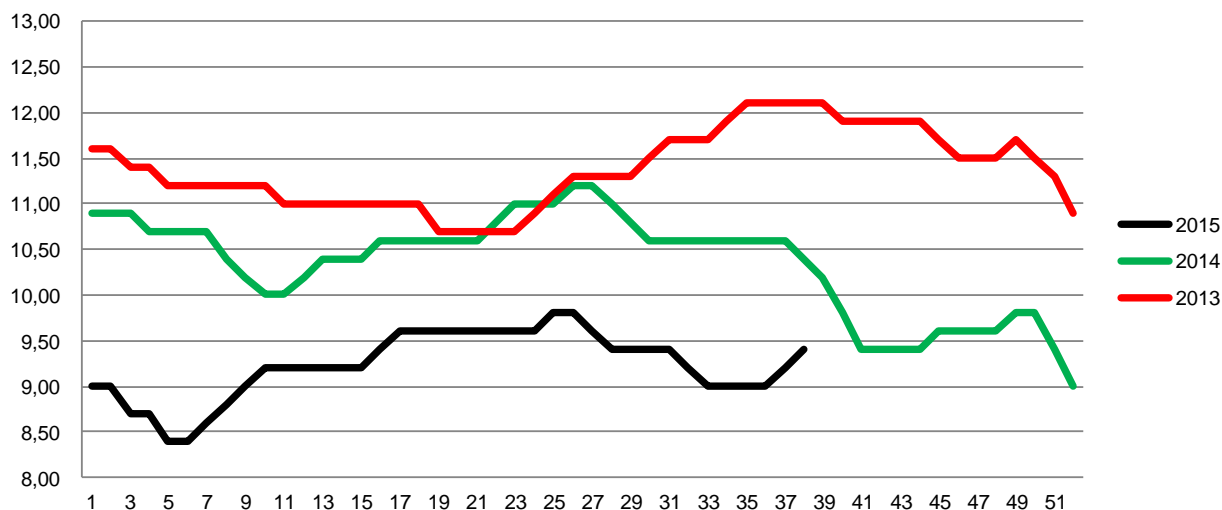

Weekly pig price - DC

Week	2015	2014	2013
1	9,00	10,90	11,60
2	9,00	10,90	11,60
3	8,70	10,90	11,40
4	8,70	10,70	11,40
5	8,40	10,70	11,20
6	8,40	10,70	11,20
7	8,60	10,70	11,20
8	8,80	10,40	11,20
9	9,00	10,20	11,20
10	9,20	10,00	11,20
11	9,20	10,00	11,00
12	9,20	10,20	11,00
13	9,20	10,40	11,00
14	9,20	10,40	11,00
15	9,20	10,40	11,00
16	9,40	10,60	11,00
17	9,60	10,60	11,00
18	9,60	10,60	11,00
19	9,60	10,60	10,70
20	9,60	10,60	10,70
21	9,60	10,60	10,70
22	9,60	10,80	10,70
23	9,60	11,00	10,70
24	9,60	11,00	10,90
25	9,80	11,00	11,10
26	9,80	11,20	11,30

Week	2015	2014	2013
27	9,60	11,20	11,30
28	9,40	11,00	11,30
29	9,40	10,80	11,30
30	9,40	10,60	11,50
31	9,40	10,60	11,70
32	9,20	10,60	11,70
33	9,00	10,60	11,70
34	9,00	10,60	11,90
35	9,00	10,60	12,10
36	9,00	10,60	12,10
37	9,20	10,60	12,10
38	9,40	10,40	12,10
39		10,20	12,10
40		9,80	11,90
41		9,40	11,90
42		9,40	11,90
43		9,40	11,90
44		9,40	11,90
45		9,60	11,70
46		9,60	11,50
47		9,60	11,50
48		9,60	11,50
49		9,80	11,70
50		9,80	11,50
51		9,40	11,30
52		9,00	10,90
Average (week)	9,23	10,35	11,38

Best regards
Danish Crown