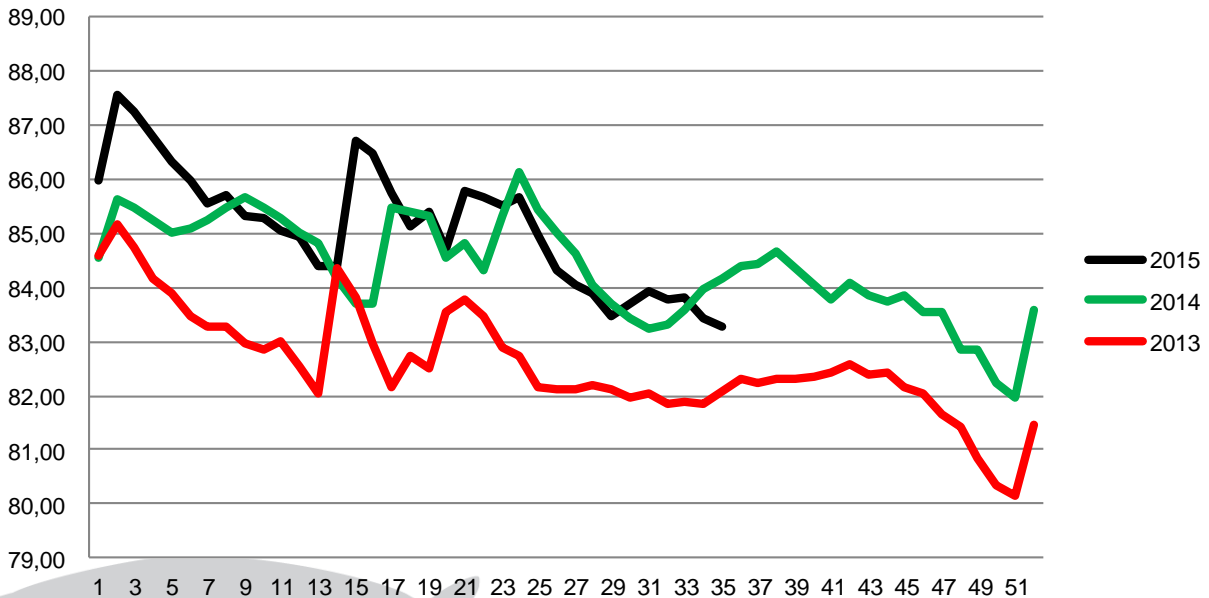

Average weight (dressed) kg

Week	2015	2014	2013
1	85,98	84,55	84,57
2	87,57	85,63	85,16
3	87,26	85,49	84,76
4	86,79	85,26	84,16
5	86,31	85,03	83,89
6	85,96	85,08	83,47
7	85,55	85,25	83,29
8	85,69	85,46	83,29
9	85,32	85,68	82,95
10	85,29	85,48	82,84
11	85,05	85,27	82,99
12	84,94	85,02	82,53
13	84,41	84,80	82,05
14	84,41	84,18	84,34
15	86,72	83,71	83,81
16	86,49	83,70	82,96
17	85,73	85,47	82,17
18	85,13	85,38	82,73
19	85,39	85,31	82,50
20	84,72	84,56	83,54
21	85,77	84,80	83,76
22	85,68	84,31	83,46
23	85,51	85,33	82,88
24	85,66	86,12	82,75
25	84,98	85,45	82,16
26	84,30	85,00	82,13

Week	2015	2014	2013
27	84,04	84,64	82,10
28	83,89	84,03	82,19
29	83,47	83,69	82,10
30	83,71	83,43	81,97
31	83,94	83,22	82,03
32	83,77	83,33	81,84
33	83,80	83,57	81,90
34	83,44	83,97	81,85
35	83,29	84,18	82,06
36		84,41	82,30
37		84,45	82,23
38		84,65	82,32
39		84,37	82,32
40		84,03	82,36
41		83,78	82,42
42		84,10	82,57
43		83,85	82,40
44		83,74	82,44
45		83,84	82,17
46		83,54	82,04
47		83,54	81,65
48		82,85	81,41
49		82,86	80,83
50		82,22	80,35
51		81,97	80,16
52		83,59	81,46
Average (week)	85,14	84,37	82,59
Change (week)	0,92%	2,16%	0,95%

Best regards
Danish Crown