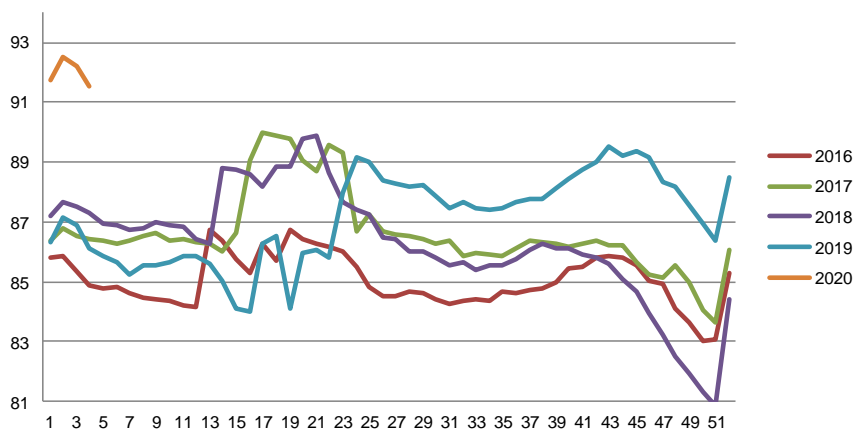

Best regards
Danish Crown

Weekly pig price – Danish Crown

Week	2020	2019
1	13,30	8,30
2	13,60	8,30
3	13,60	8,30
4	13,80	8,30
5	13,80	8,30
6	14,00	8,30
7		8,50
8		8,50
9		8,50
10		8,50
11		8,70
12		8,90
13		9,10
14		9,60
15		10,30
16		10,60
17		10,60
18		10,80
19		10,80
20		11,10
21		11,40
22		11,40
23		11,40
24		11,60
25		11,80
26		11,80

Week	2020	2019
27		11,80
28		11,80
29		11,40
30		11,20
31		11,20
32		11,20
33		11,40
34		11,70
35		12,00
36		12,00
37		12,00
38		12,00
39		12,00
40		12,20
41		12,40
42		12,60
43		12,80
44		13,00
45		13,20
46		13,60
47		13,60
48		13,60
49		13,60
50		13,30
51		13,30
52		13,30
Average (week)	13,68	11,08

Best regards
Danish Crown

Average weight, Danish Crown (dressed) kg

Week	2020	2019
1	91,72	86,31
2	92,53	87,17
3	92,18	86,90
4	91,54	86,14
5		85,87
6		85,64
7		85,26
8		85,53
9		85,54
10		85,63
11		85,84
12		85,86
13		85,62
14		85,01
15		84,11
16		84,01
17		86,28
18		86,54
19		84,11
20		85,97
21		86,07
22		85,80
23		87,99
24		89,18
25		88,98
26		88,40

Week	2020	2019
27		88,29
28		88,18
29		88,22
30		87,85
31		87,45
32		87,68
33		87,46
34		87,42
35		87,45
36		87,65
37		87,75
38		87,79
39		88,15
40		88,42
41		88,73
42		89,01
43		89,53
44		89,20
45		89,38
46		89,18
47		88,34
48		88,20
49		87,54
50		86,95
51		86,38
52		88,49
Average (week)	91,99	87,12