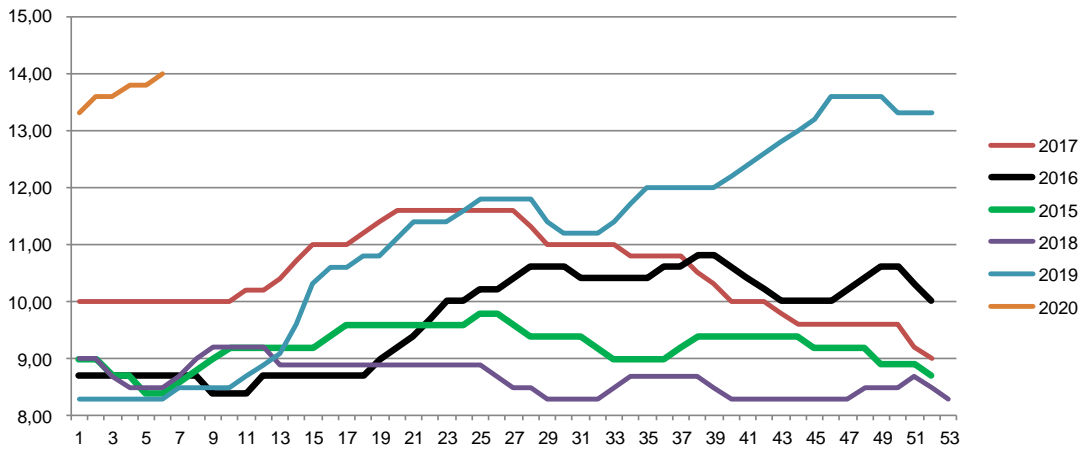

Live hog prices dressed weight

Weight interval	DKK / Kg	
	03.02.2020 - 09.02.2020 (Week 6)	27.01.2020 - 02.02.2020 (Week 5)
	50,0-54,9	10,00
55,0-59,9	11,00	10,80
60,0-64,9	12,00-13,00	11,80-12,80
65,0-69,9	13,25-13,85	13,05-13,65
70,0-97,9	14,00	13,80
98,8-98,9	13,80	13,60
99,0-99,9	13,40	13,20
100,0-100,9	13,00	12,80
101,0-104,9	12,40	12,20
105,0-109,9	12,10	11,90

Statistics	DKK / Kg	
	Week 4, 2020	Week 4, 2019
Killings - Danish Crown	256.737	275.647
Hereof sows	4.204	4.600
Average weight (dressed) kg.	91,54	86,17
Weight interval 50,0 - 69,9 Kg	1,94%	3,62%
Weight interval 70,0 - 97,9 Kg	91,06%	92,20%
Weight interval 98,0 - 109,9 Kg	7,00%	4,18%
Average meat contents	61,39	61,21
Per kg / dressed (DKK)	13,88	8,59
Per hog / dressed (DKK)	1.271	740

Best regards
Danish Crown

Weekly pig price – Danish Crown

Week	2020	2019
1	13,30	8,30
2	13,60	8,30
3	13,60	8,30
4	13,80	8,30
5	13,80	8,30
6	14,00	8,30
7		8,50
8		8,50
9		8,50
10		8,50
11		8,70
12		8,90
13		9,10
14		9,60
15		10,30
16		10,60
17		10,60
18		10,80
19		10,80
20		11,10
21		11,40
22		11,40
23		11,40
24		11,60
25		11,80
26		11,80

Best regards
Danish Crown

Average weight, Danish Crown (dressed) kg

Week	2020	2019
1	91,72	86,31
2	92,53	87,17
3	92,18	86,90
4	91,54	86,14
5		85,87
6		85,64
7		85,26
8		85,53
9		85,54
10		85,63
11		85,84
12		85,86
13		85,62
14		85,01
15		84,11
16		84,01
17		86,28
18		86,54
19		84,11
20		85,97
21		86,07
22		85,80
23		87,99
24		89,18
25		88,98
26		88,40