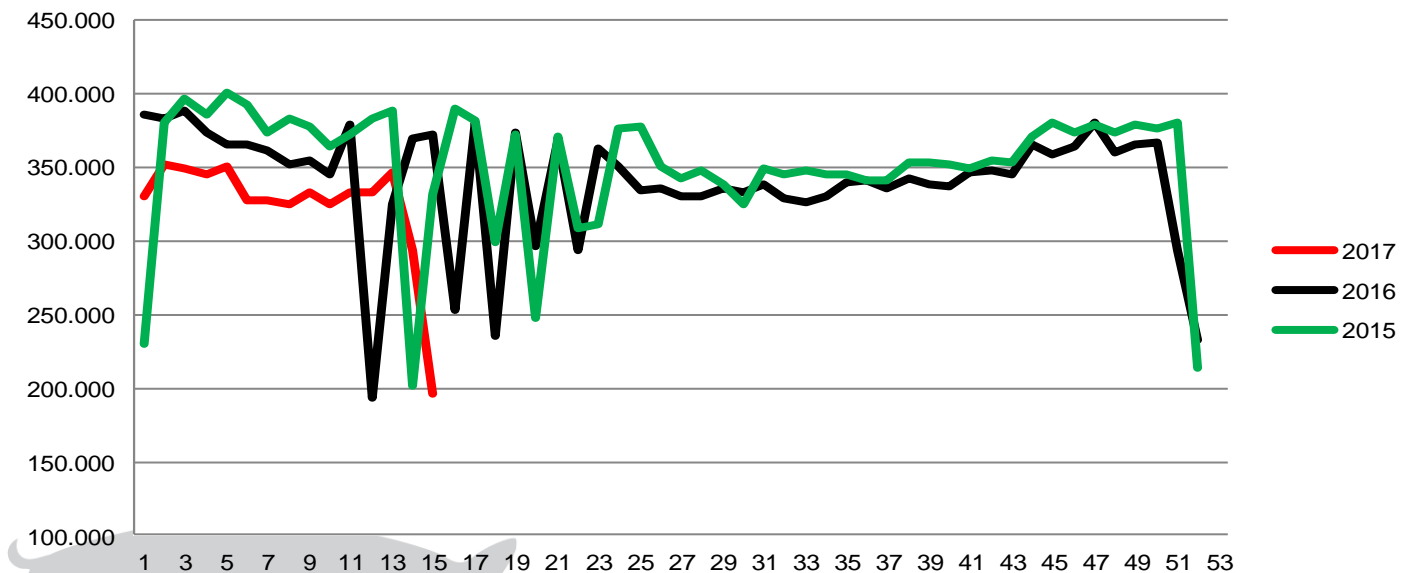

Total killings Denmark (98 % of all slaughtering's)

Week	2017	2016	2015
1	330.200	385.797	229.696
2	352.640	383.047	381.074
3	349.843	388.343	396.436
4	344.588	374.324	386.516
5	350.838	364.970	400.526
6	327.579	365.467	392.058
7	327.514	361.117	374.154
8	324.574	351.555	382.955
9	332.704	354.974	377.658
10	324.896	344.868	363.533
11	332.400	379.319	371.898
12	333.042	194.070	382.753
13	347.167	325.218	388.293
14	293.121	369.446	201.403
15	196.363	372.017	331.081
16		253.752	390.229
17		380.456	381.499
18		235.445	299.820
19		373.955	372.029
20		296.852	247.949
21		368.802	371.320
22		293.366	308.817
23		363.254	310.785
24		351.266	376.431
25		334.945	377.649
26		335.984	350.258

Week	2017	2016	2015
27		330.564	342.545
28		330.712	348.323
29		335.694	338.607
30		333.626	325.378
31		338.528	349.050
32		328.402	345.000
33		325.905	347.860
34		330.131	345.284
35		340.115	345.856
36		340.573	341.651
37		335.916	341.372
38		342.188	354.011
39		338.515	353.679
40		337.048	352.539
41		346.281	349.023
42		347.449	355.194
43		345.552	353.428
44		365.479	370.453
45		358.377	381.122
46		364.027	374.076
47		380.387	379.225
48		360.391	373.294
49		365.537	378.861
50		367.202	376.079
51		293.806	380.302
52		232.600	214.345
53			214.290
Average (week)	324.498	340.723	348.635
Total (year)	4.867.469	17.717.614	18.263.377

Best regards
Danish Crown