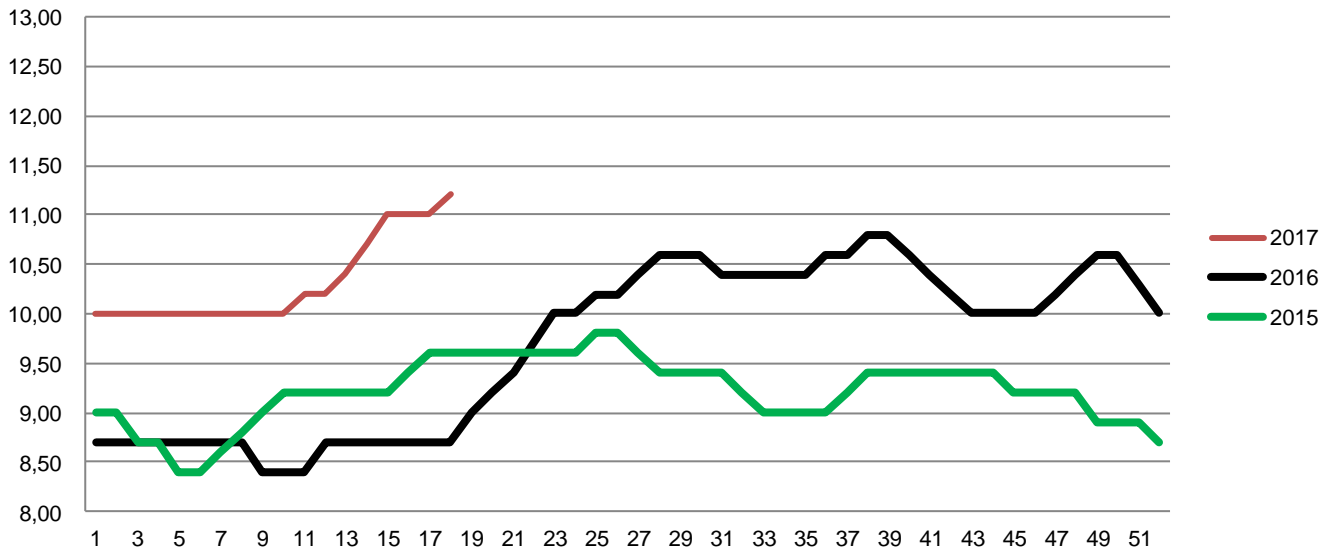

Live hog prices dressed weight

Weight interval	DKK / Kg	
	01.05.2017 – 05.05.2017	24.04.2017 – 30.04.2017
	(Week 18)	(Week 17)
50,0 - 59,9 Kg	7,20 - 8,20	7,00 - 8,00
60,0 - 73,9 Kg	9,70 - 11,05	9,50 - 10,85
74,0 - 95,9 Kg	11,20	11,00
96,0 - 96,9 Kg	11,00	10,80
97,0 - 97,9 Kg	10,60	10,40
98,0 - 98,9 Kg	10,30	10,10
99,0 - 99,9 Kg	10,00	9,80
100,0 - 109,9 Kg	8,70	8,50

Statistics	DKK / Kg	
	Week 16, 2017	Week 16, 2016
Killings - Danish Crown	181.404	196.510
Hereof sows	4.844	4.237
Average weight	89,07	85,28
Weight interval 50,0 -	4,27%	3,95%
Weight interval 74,0 -	92,41%	92,72%
Weight interval 96,0 -	3,32%	3,33%
Average meat contents	60,56	60,70
Per kg / dressed (DKK)	11,18	8,87
Per hog / dressed (DKK)	996	756

Best regards
Danish Crown

Weekly pig price – Danish Crown

Week	2017	2016	2015
1	10,00	8,70	9,00
2	10,00	8,70	9,00
3	10,00	8,70	8,70
4	10,00	8,70	8,70
5	10,00	8,70	8,40
6	10,00	8,70	8,40
7	10,00	8,70	8,60
8	10,00	8,70	8,80
9	10,00	8,40	9,00
10	10,00	8,40	9,20
11	10,20	8,40	9,20
12	10,20	8,70	9,20
13	10,40	8,70	9,20
14	10,70	8,70	9,20
15	11,00	8,70	9,20
16	11,00	8,70	9,40
17	11,00	8,70	9,60
18	11,20	8,70	9,60
19		9,00	9,60
20		9,20	9,60
21		9,40	9,60
22		9,70	9,60
23		10,00	9,60
24		10,00	9,60
25		10,20	9,80
26		10,20	9,80

Best regards
Danish Crown

Average weight, Danish Crown (dressed) kg

Week	2017	2016	2015
1	86,39	85,81	85,98
2	86,78	85,84	87,57
3	86,55	85,32	87,26
4	86,44	84,90	86,79
5	86,39	84,80	86,31
6	86,29	84,83	85,96
7	86,36	84,61	85,55
8	86,51	84,46	85,69
9	86,65	84,41	85,32
10	86,39	84,34	85,29
11	86,40	84,19	85,05
12	86,32	84,13	84,94
13	86,26	86,75	84,41
14	86,01	86,38	84,41
15	86,63	85,77	86,72
16	89,07	85,28	86,49
17		86,26	85,73
18		85,69	85,13
19		86,76	85,39
20		86,44	84,72
21		86,27	85,77
22		86,16	85,68
23		86,03	85,51
24		85,49	85,66
25		84,85	84,98
26		84,54	84,30