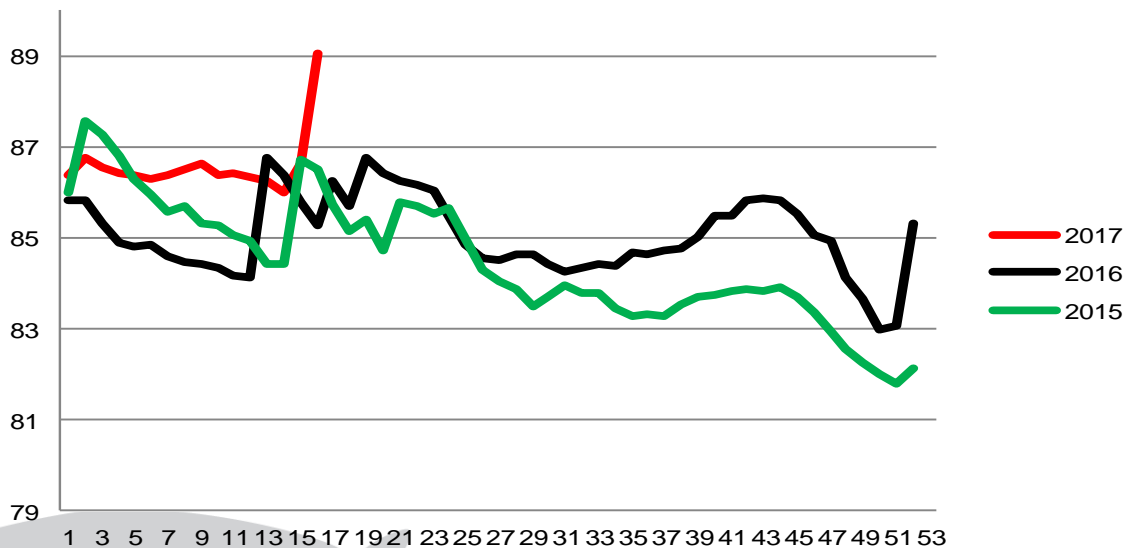

Average weight, Danish Crown (dressed) kg

Week	2017	2016	2015
1	86,39	85,81	85,98
2	86,78	85,84	87,57
3	86,55	85,32	87,26
4	86,44	84,90	86,79
5	86,39	84,80	86,31
6	86,29	84,83	85,96
7	86,36	84,61	85,55
8	86,51	84,46	85,69
9	86,65	84,41	85,32
10	86,39	84,34	85,29
11	86,40	84,19	85,05
12	86,32	84,13	84,94
13	86,26	86,75	84,41
14	86,01	86,38	84,41
15	86,63	85,77	86,72
16	89,07	85,28	86,49
17		86,26	85,73
18		85,69	85,13
19		86,76	85,39
20		86,44	84,72
21		86,27	85,77
22		86,16	85,68
23		86,03	85,51
24		85,49	85,66
25		84,85	84,98
26		84,54	84,30

Week	2017	2016	2015
27		84,53	84,04
28		84,65	83,89
29		84,63	83,47
30		84,43	83,71
31		84,27	83,94
32		84,36	83,77
33		84,41	83,80
34		84,37	83,44
35		84,69	83,29
36		84,62	83,34
37		84,74	83,26
38		84,75	83,53
39		85,00	83,69
40		85,47	83,74
41		85,49	83,82
42		85,81	83,89
43		85,85	83,84
44		85,83	83,92
45		85,54	83,71
46		85,05	83,35
47		84,92	82,93
48		84,12	82,54
49		83,64	82,27
50		83,00	82,00
51		83,07	81,81
52		85,30	82,13
53			84,43
Average (week)	86,59	85,05	84,49

Best regards
Danish Crown