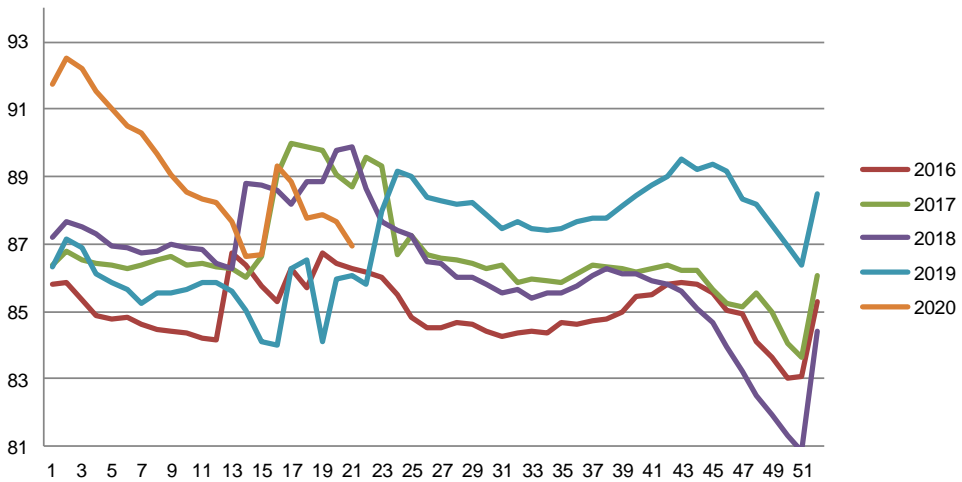

Best regards
Danish Crown

Weekly pig price – Danish Crown

Week	2020	2019
1	13,30	8,30
2	13,60	8,30
3	13,60	8,30
4	13,80	8,30
5	13,80	8,30
6	14,00	8,30
7	14,00	8,50
8	14,00	8,50
9	14,00	8,50
10	14,30	8,50
11	14,30	8,70
12	14,00	8,90
13	14,00	9,10
14	13,70	9,60
15	13,70	10,30
16	13,40	10,60
17	13,40	10,60
18	12,90	10,80
19	12,60	10,80
20	12,00	11,10
21	12,00	11,40
22	11,70	11,40
23	11,40	11,40
24		11,60
25		11,80
26		11,80

Week	2020	2019
27		11,80
28		11,80
29		11,40
30		11,20
31		11,20
32		11,20
33		11,40
34		11,70
35		12,00
36		12,00
37		12,00
38		12,00
39		12,00
40		12,20
41		12,40
42		12,60
43		12,80
44		13,00
45		13,20
46		13,60
47		13,60
48		13,60
49		13,60
50		13,30
51		13,30
52		13,30
Average (week)	13,37	11,08

Best regards
Danish Crown

Average weight, Danish Crown (dressed) kg

Week	2020	2019
1	91,72	86,31
2	92,53	87,17
3	92,18	86,90
4	91,54	86,14
5	91,01	85,87
6	90,49	85,64
7	90,28	85,26
8	89,66	85,53
9	89,07	85,54
10	88,53	85,63
11	88,33	85,84
12	88,23	85,86
13	87,68	85,62
14	86,65	85,01
15	86,66	84,11
16	89,32	84,01
17	88,84	86,28
18	87,77	86,54
19	87,87	84,11
20	87,64	85,97
21	86,94	86,07
22		85,80
23		87,99
24		89,18
25		88,98
26		88,40

Week	2020	2019
27		88,29
28		88,18
29		88,22
30		87,85
31		87,45
32		87,68
33		87,46
34		87,42
35		87,45
36		87,65
37		87,75
38		87,79
39		88,15
40		88,42
41		88,73
42		89,01
43		89,53
44		89,20
45		89,38
46		89,18
47		88,34
48		88,20
49		87,54
50		86,95
51		86,38
52		88,49
Average (week)	89,19	87,12