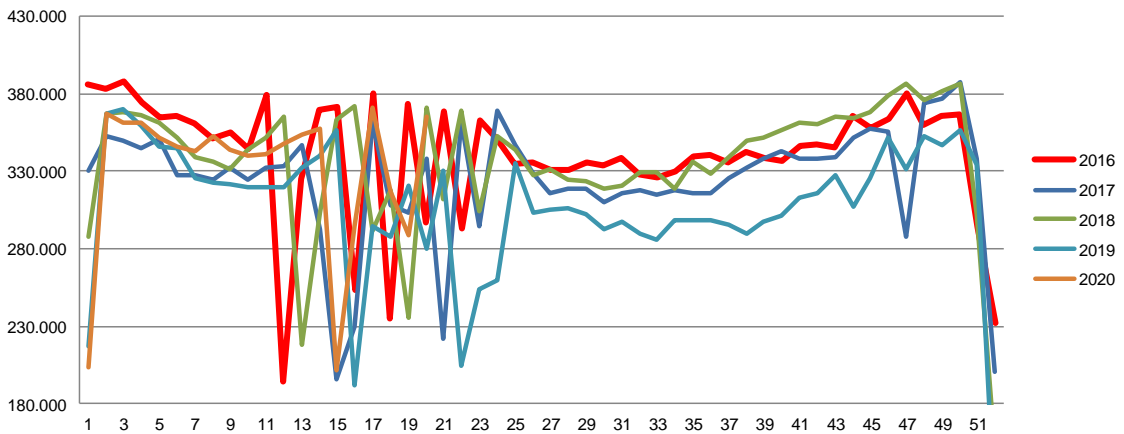

Total killings Denmark (98 % of all slaughtering's)

Week	2020	2019
1	203.768	217.081
2	367.603	367.355
3	361.313	369.764
4	361.348	359.584
5	351.634	346.402
6	345.865	344.954
7	343.499	325.222
8	352.385	322.618
9	344.474	321.585
10	340.237	319.738
11	341.090	319.738
12	348.230	320.260
13	353.750	332.764
14	357.739	340.529
15	202.219	356.482
16	294.576	192.065
17	371.519	295.046
18	317184	287.427
19	288.520	320.386
20	365.727	280.362
21		330.707
22		204.819
23		253.658
24		260.157
25		335.424
26		303.516

Week	2020	2019
27		305.588
28		306.207
29		302.079
30		293.137
31		297.507
32		289.400
33		286.044
34		298.781
35		298.500
36		298.972
37		295.801
38		289.367
39		297.225
40		301.453
41		313.505
42		315.497
43		327.400
44		307.094
45		325.911
46		351.608
47		331.687
48		352.773
49		346.580
50		356.984
51		334.560
52		110.631
Average (week)	330.634	306.960
Total (year)	6.612.680	15.961.934

Best regards
Danish Crown