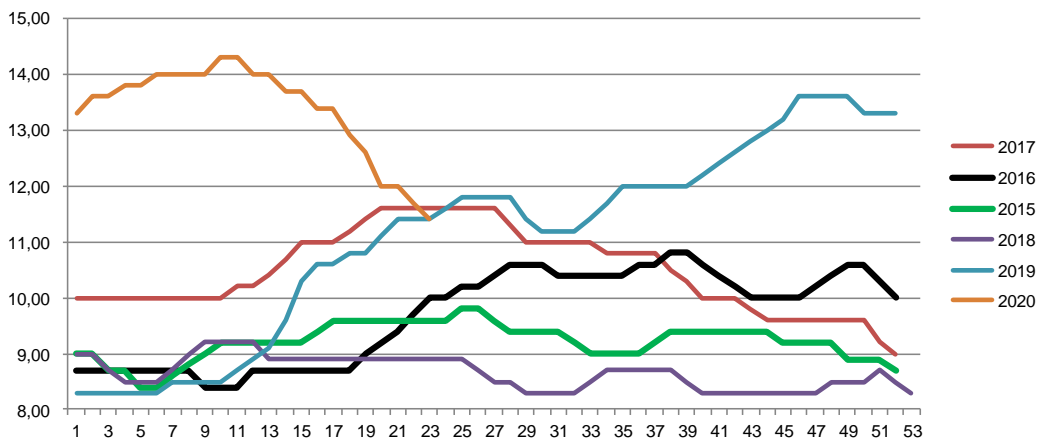

Statistics	DKK / Kg	
	Week 21, 2020	Week 21, 2019
Killings - Danish Crown	177.443	241.675
Hereof sows	400	4.266
Average weight (dressed) kg.	86,94	86,07
Weight interval 50,0 - 67,9 Kg	2,25%	3,05%
Weight interval 68,0 - 95,9 Kg	92,34%	92,25%
Weight interval 96,0 - 109,9 Kg	5,41%	4,70%
Average meat contents	61,76	61,44
Per kg / dressed (DKK)	12,37	11,72
Per hog / dressed (DKK)	1.075	1008

Best regards
Danish Crown

Weekly pig price – Danish Crown

Week	2020	2019
1	13,30	8,30
2	13,60	8,30
3	13,60	8,30
4	13,80	8,30
5	13,80	8,30
6	14,00	8,30
7	14,00	8,50
8	14,00	8,50
9	14,00	8,50
10	14,30	8,50
11	14,30	8,70
12	14,00	8,90
13	14,00	9,10
14	13,70	9,60
15	13,70	10,30
16	13,40	10,60
17	13,40	10,60
18	12,90	10,80
19	12,60	10,80
20	12,00	11,10
21	12,00	11,40
22	11,70	11,40
23	11,40	11,40
24		11,60
25		11,80
26		11,80

Week	2020	2019
27		11,80
28		11,80
29		11,40
30		11,20
31		11,20
32		11,20
33		11,40
34		11,70
35		12,00
36		12,00
37		12,00
38		12,00
39		12,00
40		12,20
41		12,40
42		12,60
43		12,80
44		13,00
45		13,20
46		13,60
47		13,60
48		13,60
49		13,60
50		13,30
51		13,30
52		13,30
Average (week)	13,37	11,08

Best regards
Danish Crown

Average weight, Danish Crown (dressed) kg

Week	2020	2019
1	91,72	86,31
2	92,53	87,17
3	92,18	86,90
4	91,54	86,14
5	91,01	85,87
6	90,49	85,64
7	90,28	85,26
8	89,66	85,53
9	89,07	85,54
10	88,53	85,63
11	88,33	85,84
12	88,23	85,86
13	87,68	85,62
14	86,65	85,01
15	86,66	84,11
16	89,32	84,01
17	88,84	86,28
18	87,77	86,54
19	87,87	84,11
20	87,64	85,97
21	86,94	86,07
22		85,80
23		87,99
24		89,18
25		88,98
26		88,40