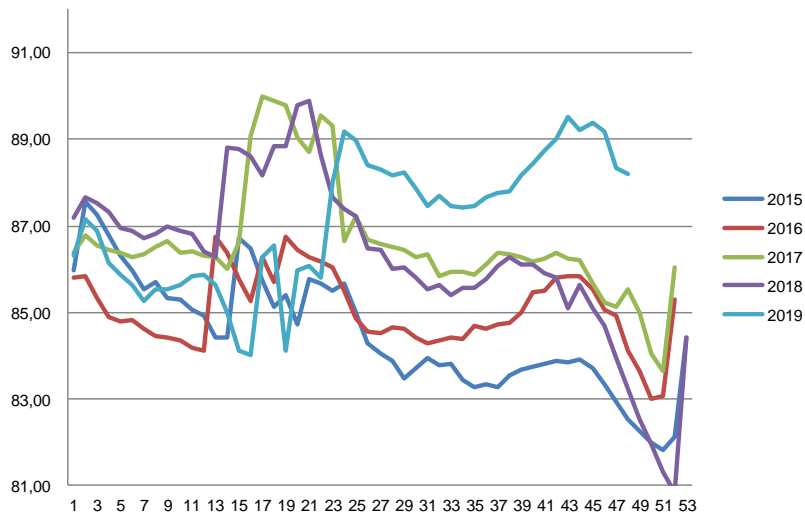

Average weight, Danish Crown (dressed) kg

Week	2019	2018
1	86,31	87,18
2	87,17	87,67
3	86,90	87,52
4	86,14	87,32
5	85,87	86,95
6	85,64	86,90
7	85,26	86,71
8	85,53	86,81
9	85,54	86,99
10	85,63	86,90
11	85,84	86,82
12	85,86	86,40
13	85,62	86,27
14	85,01	88,80
15	84,11	88,77
16	84,01	88,60
17	86,28	88,16
18	86,54	88,83
19	84,11	88,84
20	85,97	89,77
21	86,07	89,87
22	85,80	88,65
23	87,99	87,66
24	89,18	87,40
25	88,98	87,23
26	88,40	86,49

Week	2019	2018
27	88,29	86,43
28	88,18	86,02
29	88,22	86,03
30	87,85	85,80
31	87,45	85,54
32	87,68	85,64
33	87,46	85,41
34	87,42	85,56
35	87,45	85,57
36	87,65	85,78
37	87,75	86,06
38	87,79	86,26
39	88,15	86,11
40	88,42	86,12
41	88,73	85,91
42	89,01	85,82
43	89,53	85,62
44	89,20	85,08
45	89,38	84,69
46	89,18	83,94
47	88,34	83,25
48	88,20	82,53
49		81,95
50		81,31
51		80,86
52		84,41
53		
Average (week)	87,11	86,29

Best regards
Danish Crown