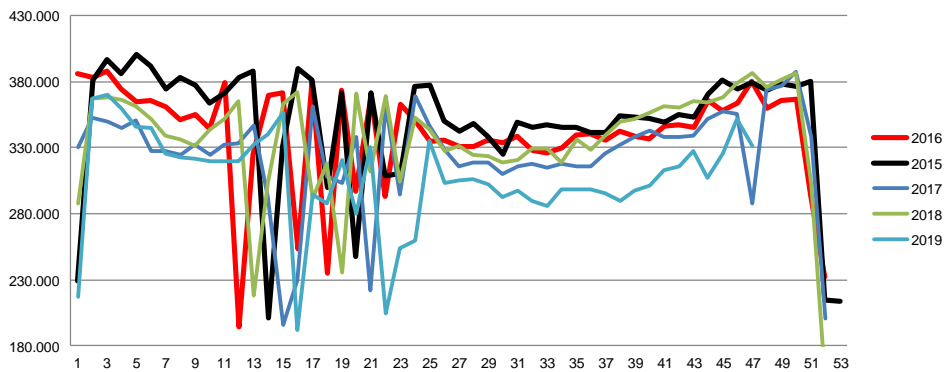

Total killings Denmark (98 % of all slaughtering's)

Week	2019	2018
1	217.081	287.789
2	367.355	367.703
3	369.764	368.047
4	359.584	366.312
5	346.402	361.495
6	344.954	352.145
7	325.222	339.607
8	322.618	336.613
9	321.585	331.154
10	319.738	343.691
11	319.738	351.578
12	320.260	365.200
13	332.764	218.444
14	340.529	303.033
15	356.482	363.829
16	192.065	371.945
17	295.046	291.607
18	287.427	317.876
19	320.386	235.481
20	280.362	371.516
21	330.707	311.691
22	204.819	369.643
23	253.658	304.448
24	260.157	352.632
25	335.424	343.770
26	303.516	327.658

Week	2019	2018
27	305.588	331.814
28	306.207	325.072
29	302.079	324.018
30	293.137	318.614
31	297.507	321.250
32	289.400	329.917
33	286.044	329.555
34	298.781	318.566
35	298.500	336.158
36	298.972	328.251
37	295.801	338.962
38	289.367	349.571
39	297.225	352.234
40	301.453	356.258
41	313.505	361.609
42	315.497	360.885
43	327.400	364.912
44	307.094	364.067
45	325.911	368.260
46	351.608	378.509
47	331.331	386.643
48		376.153
49		381.869
50		386.215
51		302.451
52		151.352
53		
Average (week)	307.661	336.501
Total (year)	14.460.050	17.498.072

Best regards
Danish Crown