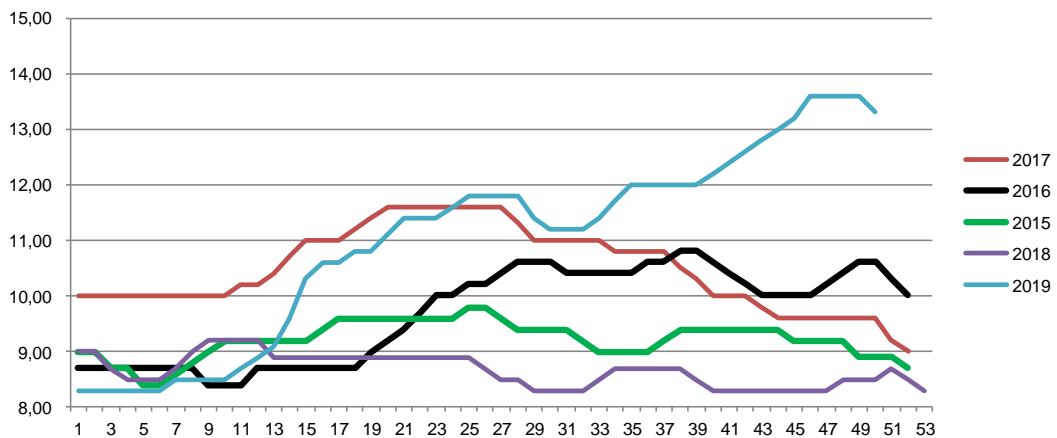

Weekly pig price – Danish Crown

Week	2019	2018
1	8,30	9,00
2	8,30	9,00
3	8,30	8,70
4	8,30	8,50
5	8,30	8,50
6	8,30	8,50
7	8,50	8,70
8	8,50	9,00
9	8,50	9,20
10	8,50	9,20
11	8,70	9,20
12	8,90	9,20
13	9,10	8,90
14	9,60	8,90
15	10,30	8,90
16	10,60	8,90
17	10,60	8,90
18	10,80	8,90
19	10,80	8,90
20	11,10	8,90
21	11,40	8,90
22	11,40	8,90
23	11,40	8,90
24	11,60	8,90
25	11,80	8,90
26	11,80	8,70

Week	2019	2018
27	11,80	8,50
28	11,80	8,50
29	11,40	8,30
30	11,20	8,30
31	11,20	8,30
32	11,20	8,30
33	11,40	8,50
34	11,70	8,70
35	12,00	8,70
36	12,00	8,70
37	12,00	8,70
38	12,00	8,70
39	12,00	8,50
40	12,20	8,30
41	12,40	8,30
42	12,60	8,30
43	12,80	8,30
44	13,00	8,30
45	13,20	8,30
46	13,60	8,30
47	13,60	8,50
48	13,60	8,50
49	13,60	8,50
50	13,60	8,50
51	13,30	8,70
52		8,50
53		8,30
Average (week)	10,99	8,67

Best regards
Danish Crown