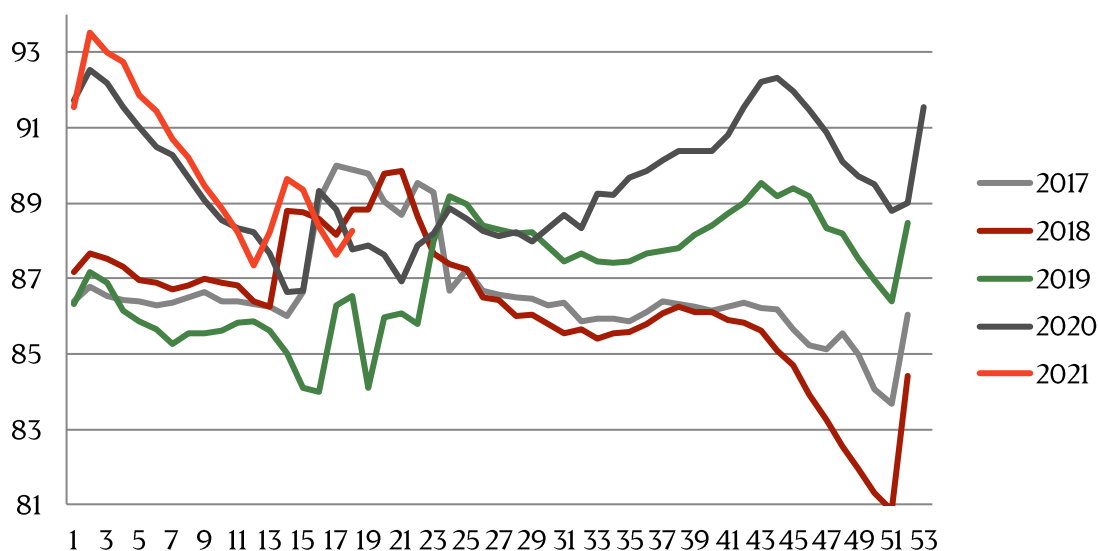

| Week | 2021 | 2020 |
|----------------|-------|-------|
| 27 | | 10,80 |
| 28 | | 10,50 |
| 29 | | 10,50 |
| 30 | | 10,50 |
| 31 | | 10,50 |
| 32 | | 10,50 |
| 33 | | 10,50 |
| 34 | | 10,50 |
| 35 | | 10,50 |
| 36 | | 10,80 |
| 37 | | 10,80 |
| 38 | | 10,30 |
| 39 | | 10,30 |
| 40 | | 10,30 |
| 41 | | 10,30 |
| 42 | | 10,30 |
| 43 | | 10,30 |
| 44 | | 10,30 |
| 45 | | 10,30 |
| 46 | | 9,80 |
| 47 | | 9,60 |
| 48 | | 9,30 |
| 49 | | 9,30 |
| 50 | | 9,50 |
| 51 | | 9,50 |
| 52 | | 9,50 |
| 53 | | 9,50 |
| Average (week) | 10,15 | 11,62 |

Best regards,
Danish Crown

Average weight, Danish Crown (dressed) kg

| Week | 2021 | 2020 |
|------|-------|-------|
| 1 | 91,54 | 91,72 |
| 2 | 93,52 | 92,53 |
| 3 | 93,01 | 92,18 |
| 4 | 92,73 | 91,54 |
| 5 | 91,87 | 91,01 |
| 6 | 91,45 | 90,49 |
| 7 | 90,7 | 90,28 |
| 8 | 90,21 | 89,66 |
| 9 | 89,48 | 89,07 |
| 10 | 88,85 | 88,53 |
| 11 | 88,22 | 88,33 |
| 12 | 87,33 | 88,23 |
| 13 | 88,22 | 87,68 |
| 14 | 89,63 | 86,65 |
| 15 | 89,36 | 86,66 |
| 16 | 88,37 | 89,32 |
| 17 | 87,64 | 88,84 |
| 18 | 88,25 | 87,77 |
| 19 | | 87,87 |
| 20 | | 87,64 |
| 21 | | 86,94 |
| 22 | | 87,87 |
| 23 | | 88,21 |
| 24 | | 88,87 |
| 25 | | 88,57 |
| 26 | | 88,28 |

| Week | 2021 | 2020 |
|----------------|-------|-------|
| 27 | | 88,12 |
| 28 | | 88,22 |
| 29 | | 87,98 |
| 30 | | 88,33 |
| 31 | | 88,69 |
| 32 | | 88,33 |
| 33 | | 89,24 |
| 34 | | 89,22 |
| 35 | | 89,69 |
| 36 | | 89,84 |
| 37 | | 90,15 |
| 38 | | 90,37 |
| 39 | | 90,39 |
| 40 | | 90,39 |
| 41 | | 90,80 |
| 42 | | 91,54 |
| 43 | | 92,21 |
| 44 | | 92,32 |
| 45 | | 91,97 |
| 46 | | 91,46 |
| 47 | | 90,88 |
| 48 | | 90,10 |
| 49 | | 89,72 |
| 50 | | 89,49 |
| 51 | | 88,80 |
| 52 | | 89,01 |
| 53 | | 91,54 |
| Average (week) | 90,02 | 89,50 |