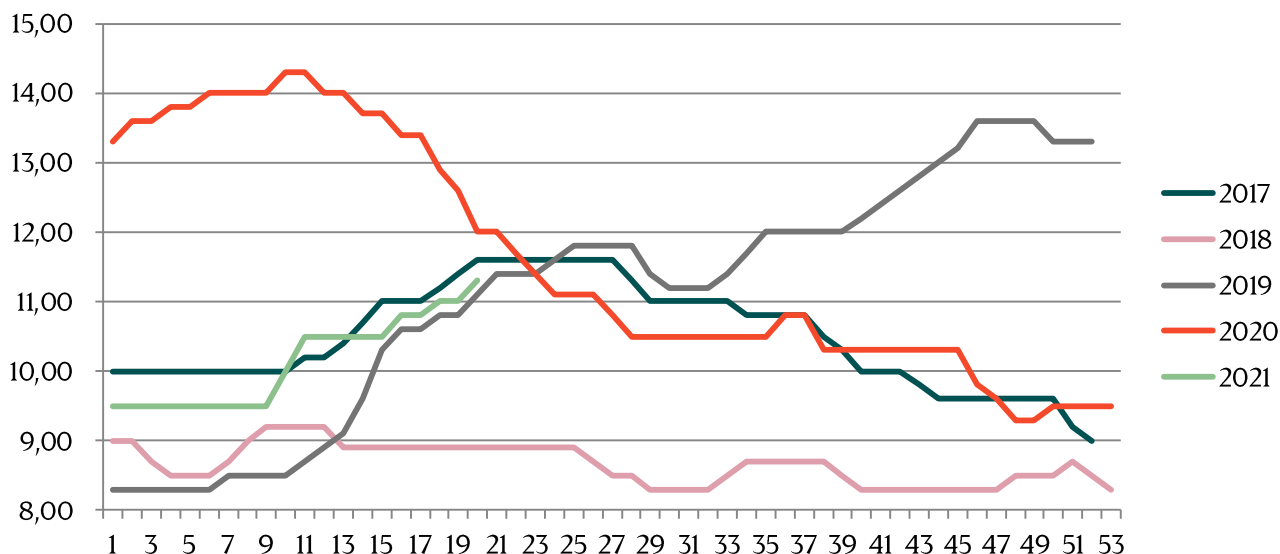

Weekly pig price – Danish Crown

Week	2021	2020
1	9,5	13,30
2	9,5	13,60
3	9,5	13,60
4	9,5	13,80
5	9,5	13,80
6	9,5	14,00
7	9,5	14,00
8	9,5	14,00
9	9,5	14,00
10	10	14,30
11	10,5	14,30
12	10,5	14,00
13	10,5	14,00
14	10,5	13,70
15	10,5	13,70
16	10,8	13,40
17	10,8	13,40
18	11	12,90
19	11	12,60
20	11,3	12,00
21		12,00
22		11,70
23		11,40
24		11,10
25		11,10
26		11,10

Week	2021	2020
27		10,80
28		10,50
29		10,50
30		10,50
31		10,50
32		10,50
33		10,50
34		10,50
35		10,50
36		10,80
37		10,80
38		10,30
39		10,30
40		10,30
41		10,30
42		10,30
43		10,30
44		10,30
45		10,30
46		9,80
47		9,60
48		9,30
49		9,30
50		9,50
51		9,50
52		9,50
53		9,50
Average (week)	10,15	11,62

Best regards,
Danish Crown